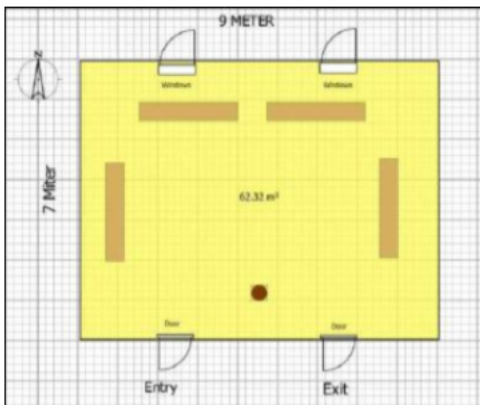

নিৰ্বাচক পঞ্জীয়ন বিষয়াৰ স্বাক্ষৰ

Nazri Naksha

Google Map View

Polling Station Building Front View

ভোটগ্ৰহন কেন্দ্ৰৰ সন্মুখৰ দৃশ্য

Cad View

Key MAP View

1 নাম : ৰচিদুদ জামান খান পিতাৰ নাম: মোবাৰক আলি ঘৰ নং : ১ বয়স : 72 লিঙ্গ : পুৰুষ	DQT0003052 ফটো উপলব্ধ	2 নাম : ফৰিদা জামান খান্নাম স্বামীৰ নাম: ৰচিদুদ জামান খান ঘৰ নং : ১ বয়স : 62 লিঙ্গ : মহিলা	DQT0003053 ফটো উপলব্ধ	3 নাম : নাচৰিন জামান খানাম পিতাৰ নাম: ৰাচিদুদ জামান খান ঘৰ নং : ১ বয়স : 23 লিঙ্গ : মহিলা	DQT0497644 ফটো উপলব্ধ
4 নাম : নাজমা হুছেইন পিতাৰ নাম: চামচুল হুছেইন ঘৰ নং : ২ বয়স : 70 লিঙ্গ : মহিলা	DQT0003054 ফটো উপলব্ধ	5 নাম : জাকীৰ হুছেইন পিতাৰ নাম: চামচুল হুছেইন ঘৰ নং : ২ বয়স : 69 লিঙ্গ : পুৰুষ	DQT7234608 ফটো উপলব্ধ	6 নাম : মমতাজ বেগম স্বামীৰ নাম: জাকীৰ হুছেইন ঘৰ নং : ২ বয়স : 48 লিঙ্গ : মহিলা	DQT7234619 ফটো উপলব্ধ
7 নাম : আফৰীমা হুছেইন পিতাৰ নাম: জাকীৰ হুছেইন ঘৰ নং : ২ বয়স : 32 লিঙ্গ : মহিলা	DQT1699521 ফটো উপলব্ধ	8 নাম : জেচিম তাচফিৰা হুছেইন পিতাৰ নাম: জাকীৰ হুছেইন ঘৰ নং : ২ বয়স : 29 লিঙ্গ : মহিলা	DQT0029975 ফটো উপলব্ধ	9 নাম : আচিফা বেগম স্বামীৰ নাম: মুস্তাক হুছেইন ঘৰ নং : 2 বয়স : 23 লিঙ্গ : মহিলা	DQT0497487 ফটো উপলব্ধ
10 নাম : তাজুল ইছলাম হাজৰীকা পিতাৰ নাম: জামালতদ্দিন ঘৰ নং : ৫ বয়স : 54 লিঙ্গ : পুৰুষ	DQT0003055 ফটো উপলব্ধ	11 নাম : তনজা বেগম হাজৰীকা স্বামীৰ নাম: তাজুল ইছলাম হাজৰীকা ঘৰ নং : ৫ বয়স : 45 লিঙ্গ : মহিলা	DQT0003056 ফটো উপলব্ধ	12 নাম : তাবাবাকুল ইছলাম হাজৰীকা পিতাৰ নাম: তাজুল ইছলাম হাজৰীকা ঘৰ নং : ০৫ বয়স : 23 লিঙ্গ : পুৰুষ	DQT0281980 ফটো উপলব্ধ
13 নাম : চানিয়া ফাহমিদা হাজৰীকা পিতাৰ নাম: তাজুল ইছলাম হাজৰীকা ঘৰ নং : ৫ বয়স : 19 লিঙ্গ : মহিলা	OAN0078931 ফটো উপলব্ধ	14 নাম : মণিৰুল হুদা পিতাৰ নাম: নুৰুল হুদা ঘৰ নং : ৭ বয়স : 75 লিঙ্গ : পুৰুষ	DQT0003057 ফটো উপলব্ধ	15 নাম : নেচিমা হুদা স্বামীৰ নাম: মণিৰুল হুদা ঘৰ নং : ৭ বয়স : 65 লিঙ্গ : মহিলা	DQT7234744 ফটো উপলব্ধ
16 নাম : মুস্তাফিজুল হুদা পিতাৰ নাম: ড. মণিৰুল হুদা ঘৰ নং : ৭ বয়স : 40 লিঙ্গ : পুৰুষ	DQT0003058 ফটো উপলব্ধ	17 নাম : নাৰ্গিচ আহমেদ হুদা স্বামীৰ নাম: মিছবাহুল হুদা ঘৰ নং : ৮ বয়স : 50 লিঙ্গ : মহিলা	DQT7243030 ফটো উপলব্ধ	18 নাম : ইমৰাত হুছেইন পিতাৰ নাম: হাবিবুল বহমান ঘৰ নং : ৯ বয়স : 73 লিঙ্গ : পুৰুষ	DQT7234799 ফটো উপলব্ধ
19 নাম : বেহেনা বেগম স্বামীৰ নাম: ইমৰান হুছেইন ঘৰ নং : ৯ বয়স : 45 লিঙ্গ : মহিলা	DQT0003060 ফটো উপলব্ধ	20 নাম : মাহমুদা বেগম স্বামীৰ নাম: ইৰচাদ হুছেইন ঘৰ নং : ১০ বয়স : 59 লিঙ্গ : মহিলা	DQT0003062 ফটো উপলব্ধ	21 নাম : ইমদাদ হুছেইন পিতাৰ নাম: ইৰচাদ হুছেইন ঘৰ নং : ১০ বয়স : 37 লিঙ্গ : পুৰুষ	DQT0003063 ফটো উপলব্ধ
22 নাম : চাহিত্তা হুছেইন পিতাৰ নাম: ইৰচাদ হুছেইন ঘৰ নং : ১০ বয়স : 27 লিঙ্গ : মহিলা	DQT0257857 ফটো উপলব্ধ	23 নাম : মুহিউদ্দিন আহমেদ পিতাৰ নাম: চুনা আলি ঘৰ নং : 11 বয়স : 61 লিঙ্গ : পুৰুষ	DQT4441207 ফটো উপলব্ধ	24 নাম : লতিফুৰ ৰহমান পিতাৰ নাম: রাহিদুৰ ৰহমান ঘৰ নং : ১১ বয়স : 57 লিঙ্গ : পুৰুষ	DQT0003066 ফটো উপলব্ধ
25 নাম : বাহিদা আহমেদ স্বামীৰ নাম: মুহিউদ্দিন আহমেদ ঘৰ নং : 11 বয়স : 56 লিঙ্গ : মহিলা	DQT4441218 ফটো উপলব্ধ	26 নাম : চৰিফুৰ ৰহমান পিতাৰ নাম: রাহিদুৰ ৰহমান ঘৰ নং : ১১ বয়স : 54 লিঙ্গ : পুৰুষ	DQT7234880 ফটো উপলব্ধ	27 নাম : ৰূপা চেহ্নাজ বেগম স্বামীৰ নাম: লতিফুৰ ৰহমান ঘৰ নং : ১১ বয়স : 53 লিঙ্গ : মহিলা	DQT0003067 ফটো উপলব্ধ
28 নাম : আতিকুৰ ৰহমান পিতাৰ নাম: রাহিদুৰ ৰহমান ঘৰ নং : ১১ বয়স : 51 লিঙ্গ : পুৰুষ	DQT0003068 ফটো উপলব্ধ	# 29 নাম : চেহ্নাজ বেগম স্বামীৰ নাম: চৰিফুৰ ৰহমান ঘৰ নং : ১১ বয়স : 49 লিঙ্গ : মহিলা	DQT0003069 ফটো উপলব্ধ	30 নাম : আকিলুৰ ৰহমান পিতাৰ নাম: রাহিদুৰ ৰহমান ঘৰ নং : ১১ বয়স : 47 লিঙ্গ : পুৰুষ	DQT0003070 ফটো উপলব্ধ