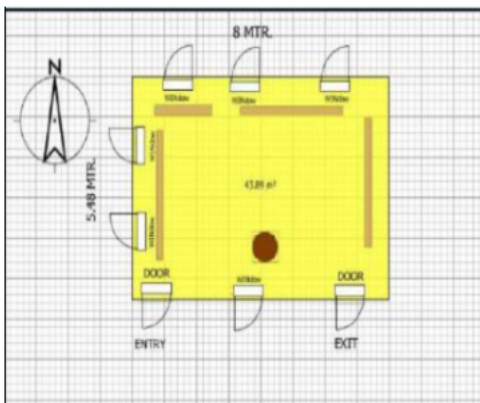

নিৰ্বাচক পঞ্জীয়ন বিষয়াৰ স্বাক্ষৰ

Nazri Naksha

Google Map View

Polling Station Building Front View

ভোটগ্ৰহন কেন্দ্ৰৰ সন্মুখৰ দৃশ্য

Cad View

Key MAP View

1 নাম : হেমধৰ দত্ত পিতাৰ নাম: দিনেশ্বৰ দত্ত ঘৰ নং : ১ বয়স : 70 লিঙ্গ : পুৰুষ	DQT1834602 ফটো উপলব্ধ	2 নাম : ৰূপা শৰ্ম্মা স্বামীৰ নাম: নাৰায়ণ শৰ্ম্মা ঘৰ নং : ০০১ বয়স : 54 লিঙ্গ : মহিলা	DQT0376913 ফটো উপলব্ধ	3 নাম : গাবলু দত্ত পিতাৰ নাম: হেমধৰ দত্ত ঘৰ নং : ১ বয়স : 40 লিঙ্গ : পুৰুষ	DQT1834635 ফটো উপলব্ধ
4 নাম : বন্দিতা দত্ত স্বামীৰ নাম: গাবলু দত্ত ঘৰ নং : ১ বয়স : 40 লিঙ্গ : মহিলা	DQT1834599 ফটো উপলব্ধ	5 নাম : অন্তৰা দত্ত স্বামীৰ নাম: লিদিপ দত্ত ঘৰ নং : ০১ ক বয়স : 28 লিঙ্গ : মহিলা	DQT0522300 ফটো উপলব্ধ	6 নাম : বাসব দত্ত পিতাৰ নাম: হেমধৰ দত্ত ঘৰ নং : 1 খ বয়স : 43 লিঙ্গ : পুৰুষ	DQT1834624 ফটো উপলব্ধ
7 নাম : চিম্পী দত্ত স্বামীৰ নাম: বাসৱ দত্ত ঘৰ নং : 1 খ বয়স : 29 লিঙ্গ : মহিলা	DQT0316257 ফটো উপলব্ধ	E 8 নাম : দৃষ্টিৰাজ হাজৰিকা পিতাৰ নাম: ৰবেন হাজৰিকা ঘৰ নং : ২ বয়স : 46 লিঙ্গ : পুৰুষ	DQT1834680 ফটো উপলব্ধ	9 নাম : জুবলী হাজৰিকা স্বামীৰ নাম: দৃষ্টিৰাজ হাজৰিকা ঘৰ নং : ২ বয়স : 42 লিঙ্গ : মহিলা	DQT1834715 ফটো উপলব্ধ
10 নাম : অজিত বুঢ়াগোহাঁই পিতাৰ নাম: দেবেন বুঢ়াগোহাঁই ঘৰ নং : ৩ বয়স : 65 লিঙ্গ : পুৰুষ	DQT1834726 ফটো উপলব্ধ	11 নাম : কল্পনা বুঢ়াগোহাঁই স্বামীৰ নাম: অজিত বুঢ়াগোহাঁই ঘৰ নং : ৩ বয়স : 60 লিঙ্গ : মহিলা	DQT1834737 ফটো উপলব্ধ	12 নাম : নমীতা বুঢ়াগোহাঁই পিতাৰ নাম: অজিত বুঢ়াগোহাঁই ঘৰ নং : ৩ বয়স : 40 লিঙ্গ : মহিলা	DQT0045187 ফটো উপলব্ধ
13 নাম : লছী বুঢ়াগোহাঁই পিতাৰ নাম: অজিত বুঢ়াগোহাঁই ঘৰ নং : ৩ বয়স : 33 লিঙ্গ : মহিলা	DQT0045237 ফটো উপলব্ধ	# 14 নাম : অৰিন্দম বুঢ়াগোহাঁই পিতাৰ নাম: অজিত বুঢ়াগোহাঁই ঘৰ নং : ৩ বয়স : 29 লিঙ্গ : পুৰুষ	DQT0045328 ফটো উপলব্ধ	15 নাম : অশোক মুখীয়া অন্যান্য: ৰিংকী মুখীয়া ঘৰ নং : 3 ক বয়স : 43 লিঙ্গ : পুৰুষ	OAN0057232 ফটো উপলব্ধ
16 নাম : ৰিংকী মুখীয়া স্বামীৰ নাম: অশোক মুখীয়া ঘৰ নং : ৩ ক বয়স : 38 লিঙ্গ : মহিলা	DQT0366930 ফটো উপলব্ধ	17 নাম : ৰাজ মুখীয়া পিতাৰ নাম: অশোক মুখীয়া ঘৰ নং : ৩ ক বয়স : 25 লিঙ্গ : পুৰুষ	DQT0366914 ফটো উপলব্ধ	18 নাম : সুবীৰ দত্ত পিতাৰ নাম: ৰাধাবল্লভ দত্ত ঘৰ নং : ৪ বয়স : 65 লিঙ্গ : পুৰুষ	DQT1834748 ফটো উপলব্ধ
19 নাম : কাৰ্তিক দত্ত পিতাৰ নাম: ৰাধা বল্লভ দত্ত ঘৰ নং : ৪ বয়স : 55 লিঙ্গ : পুৰুষ	DQT1834828 ফটো উপলব্ধ	20 নাম : কল্পনা দত্ত স্বামীৰ নাম: চুধীৰ দত্ত ঘৰ নং : ৪ বয়স : 49 লিঙ্গ : মহিলা	DQT1834793 ফটো উপলব্ধ	21 নাম : শম্পা দত্তা স্বামীৰ নাম: শ্ৰীকাৰ্তিক দত্ত ঘৰ নং : ৪ বয়স : 49 লিঙ্গ : মহিলা	DQT1834760 ফটো উপলব্ধ
22 নাম : কৌশীকী দত্ত পিতাৰ নাম: কাৰ্তিক দত্ত ঘৰ নং : ৪ বয়স : 24 লিঙ্গ : মহিলা	DQT0440909 ফটো উপলব্ধ	23 নাম : ৰূপম জ্যোতি ফুকন পিতাৰ নাম: প্ৰবীৰ ফুকন ঘৰ নং : ৪ ক বয়স : 51 লিঙ্গ : পুৰুষ	DQT1843829 ফটো উপলব্ধ	24 নাম : বীনা ডেকা স্বামীৰ নাম: পুলক ডেকা ঘৰ নং : ৪ খ বয়স : 57 লিঙ্গ : মহিলা	DQT0227876 ফটো উপলব্ধ
25 নাম : পুলক ডেকা পিতাৰ নাম: পবিত্ৰ ডেকা ঘৰ নং : ৪ খ বয়স : 42 লিঙ্গ : পুৰুষ	DQT0227918 ফটো উপলব্ধ	26 নাম : বীনা নেওগ স্বামীৰ নাম: কনপাই নেওগ ঘৰ নং : ৫ বয়স : 55 লিঙ্গ : মহিলা	DQT1834862 ফটো উপলব্ধ	27 নাম : ববিত্ৰ নেওগ স্বামীৰ নাম: কনপাই নেওগ ঘৰ নং : ৫ বয়স : 38 লিঙ্গ : মহিলা	DQT1834840 ফটো উপলব্ধ
28 নাম : কবিতা নেওগ পিতাৰ নাম: কণপাই নেওগ ঘৰ নং : ৫ বয়স : 36 লিঙ্গ : মহিলা	DQT1834839 ফটো উপলব্ধ	29 নাম : জয়গোপাল তালুকদাৰ পিতাৰ নাম: হীৰালাল তালুকদাৰ ঘৰ নং : ৬ বয়স : 58 লিঙ্গ : পুৰুষ	DQT1834884 ফটো উপলব্ধ	30 নাম : নিৰূপা তালুকদাৰ স্বামীৰ নাম: জয়গোপাল তালুকদাৰ ঘৰ নং : ৬ বয়স : 52 লিঙ্গ : মহিলা	DQT1834895 ফটো উপলব্ধ