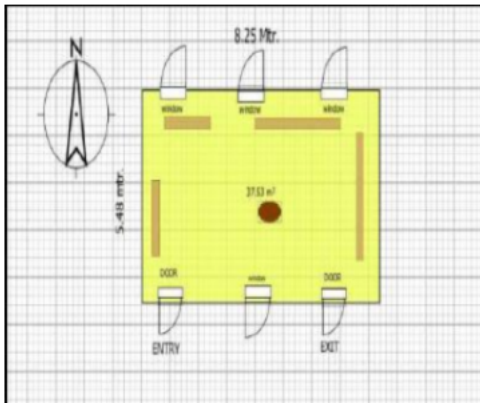

নিৰ্বাচক পঞ্জীয়ন বিষয়াৰ স্বাক্ষৰ

Nazri Naksha

Google Map View

Polling Station Building Front View

ভোটগ্ৰহন কেন্দ্ৰৰ সন্মুখৰ দৃশ্য

Cad View

Key MAP View

1 নাম : চন্দনা পুল দাস স্বামীৰ নাম : সমীৰ কুমাৰ দাস ঘৰ নং : ১ কু বয়স : 48 লিঙ্গ : মহিলা	DQT0106500 ফটো উপলব্ধ	2 নাম : ৰুপম দাস পিতাৰ নাম : ৰাজু দাস ঘৰ নং : ১ কু বয়স : 34 লিঙ্গ : পুৰুষ	DQT0106450 ফটো উপলব্ধ	3 নাম : সুমীয়া দাস স্বামীৰ নাম : ৰুপম দাস ঘৰ নং : ১ কু বয়স : 27 লিঙ্গ : মহিলা	DQT0106534 ফটো উপলব্ধ
4 নাম : শ্ৰীৰীণা দাস স্বামীৰ নাম : মৃত ৰাজু দাস ঘৰ নং : ১ কু বয়স : 65 লিঙ্গ : মহিলা	DQT1734618 ফটো উপলব্ধ	5 নাম : কালুৰাম টেলৰ পিতাৰ নাম : দ্বীপচন টেলৰ ঘৰ নং : ১ খু বয়স : 58 লিঙ্গ : পুৰুষ	DQT1734630 ফটো উপলব্ধ	6 নাম : চান্দা টেলৰ স্বামীৰ নাম : কালুৰাম টেলৰ ঘৰ নং : ১ খু বয়স : 55 লিঙ্গ : মহিলা	DQT1734641 ফটো উপলব্ধ
7 নাম : শ্ৰীসমীৰ কুমাৰ দাস পিতাৰ নাম : ৰাজু দাস ঘৰ নং : ১ কু বয়স : 43 লিঙ্গ : পুৰুষ	DQT1734629 ফটো উপলব্ধ	8 নাম : পিংকী বৰ্মা পিতাৰ নাম : কালুৰাম টেলৰ ঘৰ নং : ১ খু বয়স : 36 লিঙ্গ : মহিলা	DQT1743459 ফটো উপলব্ধ	9 নাম : পাপু বৰ্মা পিতাৰ নাম : কালুৰাম টেলৰ ঘৰ নং : ১ খু বয়স : 34 লিঙ্গ : পুৰুষ	DQT1743448 ফটো উপলব্ধ
10 নাম : বীণা কলিতা স্বামীৰ নাম : অকণ কলিতা ঘৰ নং : ২ কু বয়স : 37 লিঙ্গ : মহিলা	DQT0280388 ফটো উপলব্ধ	11 নাম : অকন কলিতা পিতাৰ নাম : উপেন কলিতা ঘৰ নং : ২ কু বয়স : 36 লিঙ্গ : পুৰুষ	DQT0201327 ফটো উপলব্ধ	12 নাম : কৌশিক লাহন পিতাৰ নাম : প্ৰদীপ লাহন ঘৰ নং : ২ কু বয়স : 30 লিঙ্গ : পুৰুষ	DQT0477513 ফটো উপলব্ধ
13 নাম : কাকলি লাহন পিতাৰ নাম : প্ৰদীপ লাহন ঘৰ নং : ২ কু বয়স : 27 লিঙ্গ : মহিলা	DQT0106344 ফটো উপলব্ধ	14 নাম : প্ৰদীপ লাহন পিতাৰ নাম : গোলোক লাহন ঘৰ নং : ২ কু বয়স : 60 লিঙ্গ : পুৰুষ	DQT1734652 ফটো উপলব্ধ	15 নাম : বিজয় কুছাৰী পিতাৰ নাম : লীলাকান্ত কুছাৰী ঘৰ নং : ২ খু বয়স : 55 লিঙ্গ : পুৰুষ	DQT1734674 ফটো উপলব্ধ
16 নাম : মিনাক্ষী লাহন স্বামীৰ নাম : প্ৰদীপ লাহন ঘৰ নং : ২ কু বয়স : 50 লিঙ্গ : মহিলা	DQT1734663 ফটো উপলব্ধ	17 নাম : শ্ৰীমতী নিজৰা কুছাৰী স্বামীৰ নাম : বিজয় কুছাৰী ঘৰ নং : ২ খু বয়স : 50 লিঙ্গ : মহিলা	DQT1734685 ফটো উপলব্ধ	18 নাম : জেচমিন আহমেদ স্বামীৰ নাম : চাজাদ আহমেদ ঘৰ নং : ৩ বয়স : 54 লিঙ্গ : মহিলা	DQT1734709 ফটো উপলব্ধ
# 19 নাম : জাহ্নবী সিংহ পিতাৰ নাম : ভাৰত সিংহ ঘৰ নং : 20 বয়স : 31 লিঙ্গ : মহিলা	DQT0045278 ফটো উপলব্ধ	20 নাম : জাবিৰ আহমেদ পিতাৰ নাম : ছাজিদ আহমেদ ঘৰ নং : ৩ বয়স : 29 লিঙ্গ : পুৰুষ	DQT0336396 ফটো উপলব্ধ	21 নাম : চাহিবা বেগম মাতৃৰ নাম : জেচমিন আহমেদ ঘৰ নং : ০৩ বয়স : 23 লিঙ্গ : মহিলা	DQT0506360 ফটো উপলব্ধ
22 নাম : চালেহা বেগম স্বামীৰ নাম : ফজলুৰ ৰহমান ঘৰ নং : 8 বয়স : 74 লিঙ্গ : মহিলা	DQT1734710 ফটো উপলব্ধ	23 নাম : চাকিলুৰ ৰহমান পিতাৰ নাম : ফজলুৰ ৰহমান ঘৰ নং : 8 বয়স : 39 লিঙ্গ : পুৰুষ	DQT0054395 ফটো উপলব্ধ	24 নাম : চাফৰিন বেগম স্বামীৰ নাম : চাকিলুৰ ৰহমান ঘৰ নং : ০৪ বয়স : 38 লিঙ্গ : মহিলা	DQT0449967 ফটো উপলব্ধ
E 25 নাম : ৰহিমা খাতুন স্বামীৰ নাম : ৰমজান আলি ঘৰ নং : ৫ বয়স : 74 লিঙ্গ : মহিলা	DQT1734732 ফটো উপলব্ধ	26 নাম : ইচাহাক আলি পিতাৰ নাম : ৰমজান আলি ঘৰ নং : ৫ বয়স : 43 লিঙ্গ : পুৰুষ	DQT1734743 ফটো উপলব্ধ	27 নাম : মিচ চামিমা বেগম পিতাৰ নাম : মঃ ৰমজান আলি ঘৰ নং : ৫ বয়স : 39 লিঙ্গ : মহিলা	DQT1734754 ফটো উপলব্ধ
28 নাম : নাজবিন বেগম স্বামীৰ নাম : ইচাহাক আলি ঘৰ নং : 05 বয়স : 37 লিঙ্গ : মহিলা	DQT4752556 ফটো উপলব্ধ	# 29 নাম : জোনমণি বড়া দত্ত স্বামীৰ নাম : ৰাজীৱ দত্ত ঘৰ নং : ৫৩ বয়স : 27 লিঙ্গ : মহিলা	DQT0339143 ফটো উপলব্ধ	30 নাম : ইক্ৰাম হুছেইন পিতাৰ নাম : মনিৰ হুছেইন ঘৰ নং : ৬ বয়স : 60 লিঙ্গ : পুৰুষ	DQT1734787 ফটো উপলব্ধ