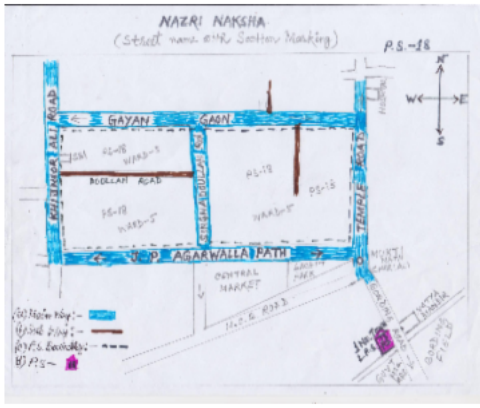

Nazri Naksha