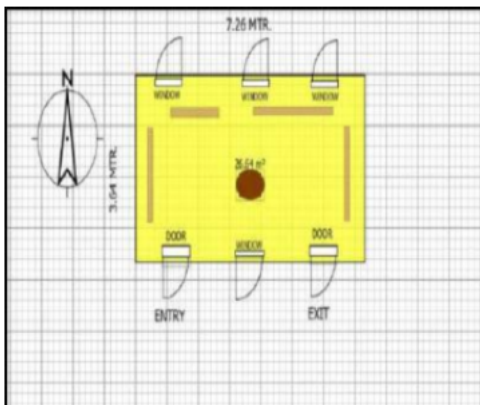

নিৰ্বাচক পঞ্জীয়ন বিষয়াৰ স্বাক্ষৰ

Nazri Naksha

Google Map View

Polling Station Building Front View

ভোটগ্ৰহন কেন্দ্ৰৰ সন্মুখৰ দৃশ্য

Cad View

Key MAP View

1 নাম : বুলিনা বেগম স্বামীৰ নাম: আজিজুৰ ৰহমান ঘৰ নং : ১ বয়স : 58 লিঙ্গ : মহিলা	DQT2034744 ফটো উপলব্ধ	2 নাম : উবেদৰ ৰহমান পিতাৰ নাম: সাহিদুৰ ৰহমান ঘৰ নং : ১ বয়স : 56 লিঙ্গ : পুৰুষ	DQT2034733 ফটো উপলব্ধ	3 নাম : সন্দীপন পাল পিতাৰ নাম: কেশৱ পাল ঘৰ নং : 001 বয়স : 35 লিঙ্গ : পুৰুষ	DQT0382564 ফটো উপলব্ধ
4 নাম : পাৰবিন শ্ৰেনাজ ৰহমান পিতাৰ নাম: আজিজুৰ ৰহমান ঘৰ নং : ১ বয়স : 35 লিঙ্গ : মহিলা	DQT2034755 ফটো উপলব্ধ	5 নাম : ইস্ফাক ৰ ৰহমান পিতাৰ নাম: আজিজুৰ ৰহমান ঘৰ নং : ১ বয়স : 33 লিঙ্গ : পুৰুষ	DQT2034722 ফটো উপলব্ধ	6 নাম : চবনম পাৰবিন ৰহমান স্বামীৰ নাম: ইছফাকুৰ ৰহমান ঘৰ নং : ১ বয়স : 30 লিঙ্গ : মহিলা	DQT0078899 ফটো উপলব্ধ
7 নাম : বিশাল মিশ্ৰ পিতাৰ নাম: মনিষ মিশ্ৰ ঘৰ নং : 001ক বয়স : 20 লিঙ্গ : পুৰুষ	OAN0070888 ফটো উপলব্ধ	8 নাম : মবিনা বেগম স্বামীৰ নাম: আহিদুৰ ৰহমান ঘৰ নং : ২ বয়স : 68 লিঙ্গ : মহিলা	DQT2034766 ফটো উপলব্ধ	9 নাম : আৰিফুন নিছা স্বামীৰ নাম: জাকিৰ ৰহমান ঘৰ নং : ০২ বয়স : 38 লিঙ্গ : মহিলা	DQT0493114 ফটো উপলব্ধ
10 নাম : জাকিৰ ৰহমান পিতাৰ নাম: আহিদুৰ ৰহমান ঘৰ নং : ২ বয়স : 37 লিঙ্গ : পুৰুষ	DQT2034788 ফটো উপলব্ধ	11 নাম : হামিদা বেগম স্বামীৰ নাম: জামিউৰ ৰহমান ঘৰ নং : ৩ বয়স : 60 লিঙ্গ : মহিলা	DQT2034813 ফটো উপলব্ধ	12 নাম : চাবিৰা ইছলাম স্বামীৰ নাম: নাকিবুৰ ৰহমান ঘৰ নং : ৩ বয়স : 38 লিঙ্গ : মহিলা	DQT2043825 ফটো উপলব্ধ
13 নাম : নেকিবুৰ ৰহমান পিতাৰ নাম: মঃ জামিউৰ ৰহমান ঘৰ নং : ৩ বয়স : 38 লিঙ্গ : পুৰুষ	DQT2034802 ফটো উপলব্ধ	14 নাম : মঃ মুছটাফিজুৰ ৰহমান পিতাৰ নাম: মঃ জামিউৰ ৰহমান ঘৰ নং : ৩ বয়স : 34 লিঙ্গ : পুৰুষ	DQT2034824 ফটো উপলব্ধ	15 নাম : পুতলী বেগম পিতাৰ নাম: নুৰুল হুছেইন ঘৰ নং : ৩ বয়স : 34 লিঙ্গ : মহিলা	DQT0045229 ফটো উপলব্ধ
16 নাম : তৰচম জেচমিন পিতাৰ নাম: জামিউৰ ৰহমান ঘৰ নং : ৩ বয়স : 31 লিঙ্গ : মহিলা	DQT2043074 ফটো উপলব্ধ	17 নাম : ৰহিমা বেগম স্বামীৰ নাম: আতিকুৰ ৰহমান ঘৰ নং : ৪ বয়স : 40 লিঙ্গ : মহিলা	DQT0419812 ফটো উপলব্ধ	18 নাম : মঃ আতিকুৰ ৰহমান পিতাৰ নাম: মঃ খেলিলুব ৰহমান ঘৰ নং : ৪ বয়স : 39 লিঙ্গ : পুৰুষ	DQT2034846 ফটো উপলব্ধ
19 নাম : নজিউৰ ৰহমান পিতাৰ নাম: মুহিবুৰ ৰহমান ঘৰ নং : ৫ বয়স : 60 লিঙ্গ : পুৰুষ	DQT2034880 ফটো উপলব্ধ	20 নাম : নুৰজাহান বেগম স্বামীৰ নাম: নজিউৰ ৰহমান ঘৰ নং : ৫ বয়স : 48 লিঙ্গ : মহিলা	DQT2034891 ফটো উপলব্ধ	21 নাম : পাৰবিন বেগম স্বামীৰ নাম: অমিনুৰ ৰহমান ঘৰ নং : ৫ বয়স : 39 লিঙ্গ : মহিলা	DQT0158345 ফটো উপলব্ধ
22 নাম : আফিফুৰ ৰহমান পিতাৰ নাম: নজিউৰ ৰহমান ঘৰ নং : ৫ বয়স : 35 লিঙ্গ : পুৰুষ	DQT2034904 ফটো উপলব্ধ	23 নাম : মুকিবুৰ ৰহমান পিতাৰ নাম: মুহিবুৰ ৰহমান ঘৰ নং : ৬ বয়স : 64 লিঙ্গ : পুৰুষ	DQT2034915 ফটো উপলব্ধ	24 নাম : হাচনা ৰহমান স্বামীৰ নাম: মুকিবুৰ ৰহমান ঘৰ নং : ৬ বয়স : 48 লিঙ্গ : মহিলা	DQT2034926 ফটো উপলব্ধ
25 নাম : মুস্তাৰিজা পাৰীজ পিতাৰ নাম: মুকিবুৰ ৰহমান ঘৰ নং : ৬ বয়স : 30 লিঙ্গ : মহিলা	DQT2043972 ফটো উপলব্ধ	26 নাম : আৰমানুৰ ৰহমান পিতাৰ নাম: মুকিবুৰ ৰহমান ঘৰ নং : 6 বয়স : 25 লিঙ্গ : পুৰুষ	DQT0339622 ফটো উপলব্ধ	27 নাম : গুলেনা বেগম স্বামীৰ নাম: ৰফিকুৰ ৰহমান ঘৰ নং : ৭ বয়স : 46 লিঙ্গ : মহিলা	DQT2034937 ফটো উপলব্ধ
28 নাম : ৰাকিবুৰ ৰহমান পিতাৰ নাম: ৰফিকুৰ ৰহমান ঘৰ নং : ৭ বয়স : 31 লিঙ্গ : পুৰুষ	DQT2043563 ফটো উপলব্ধ	29 নাম : শামসেৰা ইছলাম স্বামীৰ নাম: জোহিবুল ইছলাম ঘৰ নং : ৮ বয়স : 75 লিঙ্গ : মহিলা	DQT2034960 ফটো উপলব্ধ	30 নাম : ৰাজকুল ইছলাম পিতাৰ নাম: জোহিবুল ইছলাম ঘৰ নং : ৮ বয়স : 51 লিঙ্গ : পুৰুষ	DQT2034948 ফটো উপলব্ধ