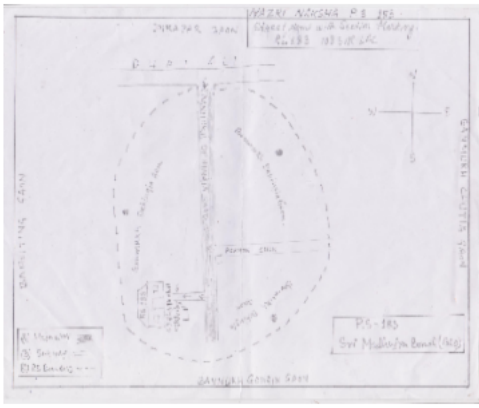

Nazri Naksha