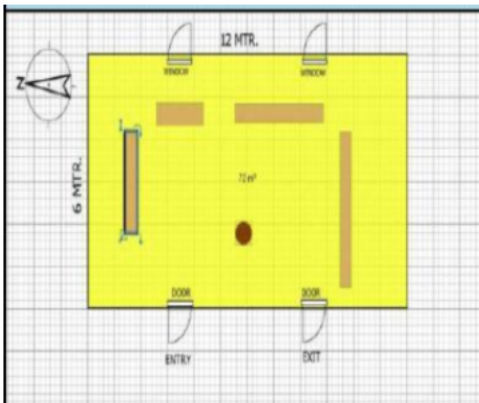

নিৰ্বাচক পঞ্জীয়ন বিষয়াৰ স্বাক্ষৰ

Nazri Naksha

Google Map View

Polling Station Building Front View

ভোটগ্ৰহন কেন্দ্ৰৰ সন্মুখৰ দৃশ্য

Cad View

Key MAP View

1 নাম : মইন বড়া পিতাৰ নাম: মহম্মদ আলি ঘৰ নং : ২৬ বয়স : 40 লিঙ্গ : পুৰুষ	DQT3235798 ফটো উপলব্ধ	E 2 নাম : আইন্যদ্দিন আহমেদ পিতাৰ নাম: নৱিউদ্দিন আহমেদ ঘৰ নং : ৩৩ বয়স : 69 লিঙ্গ : পুৰুষ	DQT0550574 ফটো উপলব্ধ	3 নাম : অবিনাশ দাস পিতাৰ নাম: লক্ষ্মীনাথ দাস ঘৰ নং : 46 বয়স : 22 লিঙ্গ : পুৰুষ	DQT4781621 ফটো উপলব্ধ
4 নাম : বাতুল দাস মাতৃৰ নাম: বুপামণি দাস ঘৰ নং : 97 বয়স : 31 লিঙ্গ : পুৰুষ	DQT0339473 ফটো উপলব্ধ	5 নাম : মনিকংকনা দাস পিতাৰ নাম: বুদ্ধেশ্বৰ দাস ঘৰ নং : 100ক বয়স : 31 লিঙ্গ : মহিলা	DQT5942427 ফটো উপলব্ধ	6 নাম : জয়া সিন্ধু দাস স্বামীৰ নাম: কীৰ্ত্তিমান দাস ঘৰ নং : 101 বয়স : 31 লিঙ্গ : মহিলা	MLF0082925 ফটো উপলব্ধ
7 নাম : বিশ্বজিৎ দাস মাতৃৰ নাম: অঞ্জুমণি দাস ঘৰ নং : ১০১ বয়স : 29 লিঙ্গ : পুৰুষ	DQT0218313 ফটো উপলব্ধ	8 নাম : দেৱজিত দাস পিতাৰ নাম: জীৱেশ্বৰ দাস ঘৰ নং : ১০১ বয়স : 27 লিঙ্গ : পুৰুষ	DQT0218453 ফটো উপলব্ধ	R 9 নাম : বিজয়লক্ষ্মী দাস পিতাৰ নাম: জীৱেশ্বৰ দাস ঘৰ নং : 101 বয়স : 26 লিঙ্গ : মহিলা	DQT4789178 ফটো উপলব্ধ
10 নাম : ৰূপজ্যোতি দাস স্বামীৰ নাম: বাসুদেৱ দাস ঘৰ নং : 101 বয়স : 25 লিঙ্গ : মহিলা	DQT0534412 ফটো উপলব্ধ	11 নাম : অঞ্জুমণি দাস স্বামীৰ নাম: জীৱেশ্বৰ দাস ঘৰ নং : ১০১ক বয়স : 52 লিঙ্গ : মহিলা	DQT1539237 ফটো উপলব্ধ	12 নাম : কীৰ্ত্তিমান দাস মাতৃৰ নাম: অঞ্জুমণি দাস ঘৰ নং : ১০১ক বয়স : 34 লিঙ্গ : পুৰুষ	DQT0009789 ফটো উপলব্ধ
13 নাম : বগাধৰ দাস পিতাৰ নাম: যোগেন দাস ঘৰ নং : ১০২ বয়স : 47 লিঙ্গ : পুৰুষ	DQT1539248 ফটো উপলব্ধ	14 নাম : জেউতি দাস স্বামীৰ নাম: বগাধৰ দাস ঘৰ নং : ১০২ বয়স : 40 লিঙ্গ : মহিলা	DQT1539259 ফটো উপলব্ধ	15 নাম : প্ৰেৰণা দাস পিতাৰ নাম: বাগাধৰ দাস ঘৰ নং : ১০২ বয়স : 23 লিঙ্গ : মহিলা	DQT0373803 ফটো উপলব্ধ
16 নাম : লক্ষ্মীমাই দাস পিতাৰ নাম: ৰামকুমাৰ দাস ঘৰ নং : ১০৩ বয়স : 63 লিঙ্গ : মহিলা	DQT1539260 ফটো উপলব্ধ	17 নাম : গীতাজুলী দাস স্বামীৰ নাম: নিৰন দাস ঘৰ নং : ১০৩ বয়স : 55 লিঙ্গ : মহিলা	DQT1539282 ফটো উপলব্ধ	18 নাম : সঞ্জীৱ দাস পিতাৰ নাম: ৰামকুমাৰ দাস ঘৰ নং : ১০৩ বয়স : 47 লিঙ্গ : পুৰুষ	DQT1539293 ফটো উপলব্ধ
19 নাম : নিৰঞ্জনা দাস স্বামীৰ নাম: সঞ্জীৱ দাস ঘৰ নং : ১০৩ বয়স : 44 লিঙ্গ : মহিলা	DQT1539317 ফটো উপলব্ধ	20 নাম : নবনীতা দাস পিতাৰ নাম: ৰামকুমাৰ দাস ঘৰ নং : ১০৩ বয়স : 40 লিঙ্গ : মহিলা	DQT1539306 ফটো উপলব্ধ	21 নাম : আকাশদীপ দাস মাতৃৰ নাম: গীতাজুলী দাস ঘৰ নং : 103 বয়স : 27 লিঙ্গ : পুৰুষ	DQT0550962 ফটো উপলব্ধ
22 নাম : ৰমি দাস পিতাৰ নাম: কৃষ্ণলাল দাস ঘৰ নং : ১০৪ বয়স : 59 লিঙ্গ : মহিলা	DQT1539339 ফটো উপলব্ধ	23 নাম : দেবেন দাস পিতাৰ নাম: কৃষ্ণলাল দাস ঘৰ নং : ১০৪ বয়স : 58 লিঙ্গ : পুৰুষ	DQT1539340 ফটো উপলব্ধ	24 নাম : ৰঞ্জিত দাস পিতাৰ নাম: কৃষ্ণলাল দাস ঘৰ নং : ১০৪ বয়স : 57 লিঙ্গ : পুৰুষ	DQT1539351 ফটো উপলব্ধ
25 নাম : চালিনী দাস স্বামীৰ নাম: দেবেন দাস ঘৰ নং : ১০৪ বয়স : 47 লিঙ্গ : মহিলা	DQT1539384 ফটো উপলব্ধ	26 নাম : মামুন হাজৰীকা দাস স্বামীৰ নাম: ৰঞ্জিত দাস ঘৰ নং : ১০৪ বয়স : 44 লিঙ্গ : মহিলা	DQT1539362 ফটো উপলব্ধ	27 নাম : অংশুমান দাস পিতাৰ নাম: দেবেন দাস ঘৰ নং : ১০৪ বয়স : 27 লিঙ্গ : পুৰুষ	DQT0259507 ফটো উপলব্ধ
28 নাম : কৃষ্ণালী দাস পিতাৰ নাম: দেবেন দাস ঘৰ নং : ১০৪ বয়স : 24 লিঙ্গ : মহিলা	DQT0478941 ফটো উপলব্ধ	29 নাম : মীনা দাস স্বামীৰ নাম: ৰঞ্জিত দাস ঘৰ নং : ১০৫ বয়স : 53 লিঙ্গ : মহিলা	DQT1539419 ফটো উপলব্ধ	30 নাম : অৰুনাভ দাস পিতাৰ নাম: ৰঞ্জিত দাস ঘৰ নং : ১০৫ বয়স : 28 লিঙ্গ : পুৰুষ	DQT0132159 ফটো উপলব্ধ