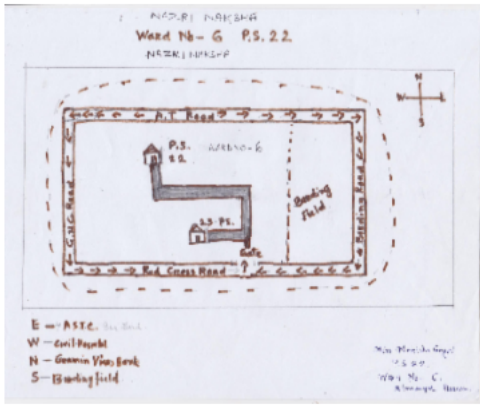

Nazri Naksha