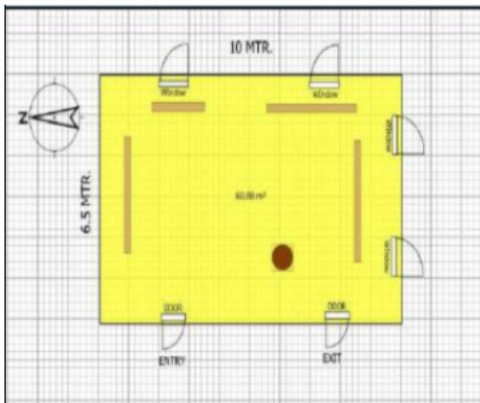

নিৰ্বাচক পঞ্জীয়ন বিষয়াৰ স্বাক্ষৰ

Nazri Naksha

Google Map View

Polling Station Building Front View

ভোটগ্ৰহন কেন্দ্ৰৰ সন্মুখৰ দৃশ্য

Cad View

Key MAP View

1 নাম : ৰাজভূষণ গগৈ পিতাৰ নাম: খগেন গগৈ ঘৰ নং : ১ বয়স : 52 লিঙ্গ : পুৰুষ	DQT2134727 ফটো উপলব্ধ	2 নাম : স্বপনালী গগৈ স্বামীৰ নাম: ৰাজভূষণ গগৈ ঘৰ নং : ১ বয়স : 47 লিঙ্গ : মহিলা	DQT2134738 ফটো উপলব্ধ	3 নাম : আৰ্য ৰাজ গগৈ পিতাৰ নাম: ৰাজভূষণ গগৈ ঘৰ নং : ১ বয়স : 23 লিঙ্গ : মহিলা	DQT0516369 ফটো উপলব্ধ
4 নাম : সাবিত্ৰী ৰাঠী স্বামীৰ নাম: নন্দকিশোৰ ৰাঠী ঘৰ নং : ২ বয়স : 71 লিঙ্গ : মহিলা	DQT2134818 ফটো উপলব্ধ	5 নাম : পবনকুমাৰ ৰাঠী পিতাৰ নাম: মানিকচান্দ ৰাঠী ঘৰ নং : ২ বয়স : 57 লিঙ্গ : পুৰুষ	DQT2134772 ফটো উপলব্ধ	S 6 নাম : ৰাজেন্দ্ৰ প্ৰসাদ ৰাঠী পিতাৰ নাম: মানিকচান্দ ৰাঠী ঘৰ নং : ২ বয়স : 51 লিঙ্গ : পুৰুষ	DQT2134794 ফটো উপলব্ধ
# 7 নাম : গায়ত্ৰী দেবী ৰাঠী স্বামীৰ নাম: পৰন কুমাৰ ৰাঠী ঘৰ নং : ২ বয়স : 51 লিঙ্গ : মহিলা	DQT4753257 ফটো উপলব্ধ	8 নাম : শ্যামসুন্দৰ ৰাঠী পিতাৰ নাম: নন্দকিশোৰ ৰাঠী ঘৰ নং : ২ বয়স : 49 লিঙ্গ : পুৰুষ	DQT2134807 ফটো উপলব্ধ	# 9 নাম : মনোজ মহতু পিতাৰ নাম: বুধন মহতু ঘৰ নং : ৩ বয়স : 48 লিঙ্গ : পুৰুষ	DQT0280248 ফটো উপলব্ধ
10 নাম : ৰঞ্জদেবী ৰাঠী স্বামীৰ নাম: শ্যাম সুন্দৰ ৰাঠী ঘৰ নং : ২ বয়স : 46 লিঙ্গ : মহিলা	DQT2134829 ফটো উপলব্ধ	# 11 নাম : সুদা দেৱী পিতাৰ নাম: গনেশ মাহাতু ঘৰ নং : ৩ বয়স : 41 লিঙ্গ : মহিলা	DQT0280297 ফটো উপলব্ধ	# 12 নাম : চালনী ৰাঠী পিতাৰ নাম: পৰন কুমাৰ ৰাঠী ঘৰ নং : ২ বয়স : 28 লিঙ্গ : মহিলা	DQT4754990 ফটো উপলব্ধ
13 নাম : শিবানী ৰাঠী পিতাৰ নাম: পবন ৰাঠী ঘৰ নং : ২ বয়স : 25 লিঙ্গ : মহিলা	DQT0467464 ফটো উপলব্ধ	# 14 নাম : চাহিল ৰাঠী পিতাৰ নাম: পৰন কুমাৰ ৰাঠী ঘৰ নং : ২ বয়স : 23 লিঙ্গ : পুৰুষ	DQT4755021 ফটো উপলব্ধ	# 15 নাম : কাৰ্তিক কুমাৰ পিতাৰ নাম: মনোজ মাহাতো ঘৰ নং : ৩ বয়স : 23 লিঙ্গ : পুৰুষ	OAN0031088 ফটো উপলব্ধ
16 নাম : ৰবি তোচনীৱাল পিতাৰ নাম: মালচন্দ্ৰ তোচনীৱাল ঘৰ নং : ২ কু বয়স : 26 লিঙ্গ : পুৰুষ	DQT0174714 ফটো উপলব্ধ	17 নাম : বিজয় তচনিৱাল পিতাৰ নাম: মালচন্দ্ৰ তোচনীৱাল ঘৰ নং : ২ কু বয়স : 26 লিঙ্গ : পুৰুষ	DQT0174722 ফটো উপলব্ধ	18 নাম : শম্ভু দাস পিতাৰ নাম: প্ৰদীপ দাস ঘৰ নং : ২খ বয়স : 42 লিঙ্গ : পুৰুষ	DQT0280289 ফটো উপলব্ধ
19 নাম : মালচান্দ তচনিৱাল পিতাৰ নাম: তুলাৰাম তচনিৱাল ঘৰ নং : ২কু বয়স : 61 লিঙ্গ : পুৰুষ	DQT2142430 ফটো উপলব্ধ	20 নাম : ইন্দৰা তোসনীয়াল স্বামীৰ নাম: মালচন্দ্ৰ তোসনীয়াল ঘৰ নং : ২কু বয়স : 57 লিঙ্গ : মহিলা	DQT2142429 ফটো উপলব্ধ	E 21 নাম : চন্দ্ৰেশ্বৰ সিং পিতাৰ নাম: ৰামেশ্বৰ সিং ঘৰ নং : ৪ বয়স : 65 লিঙ্গ : পুৰুষ	DQT2134932 ফটো উপলব্ধ
22 নাম : জয়মংগল সিং পিতাৰ নাম: ৰামেশ্বৰ সিং ঘৰ নং : ৪ বয়স : 58 লিঙ্গ : পুৰুষ	DQT2134943 ফটো উপলব্ধ	S 23 নাম : হৰেন্দ্ৰ সিং পিতাৰ নাম: ৰামানন্দ সিং ঘৰ নং : ৪ বয়স : 58 লিঙ্গ : পুৰুষ	DQT2134909 ফটো উপলব্ধ	# 24 নাম : জুচী ৰংপিপি স্বামীৰ নাম: জয়ন্তজিত ৰাজখোৱা ঘৰ নং : ১২৩ ক বয়স : 33 লিঙ্গ : মহিলা	DQT0525048 ফটো উপলব্ধ
25 নাম : মিৰহাচান আলি পিতাৰ নাম: বচ্চী আলি ঘৰ নং : ৫ বয়স : 61 লিঙ্গ : পুৰুষ	DQT2135004 ফটো উপলব্ধ	26 নাম : মুন্না আলি পিতাৰ নাম: ইন্দ্ৰিচ আলি ঘৰ নং : ৫ বয়স : 59 লিঙ্গ : পুৰুষ	DQT2134987 ফটো উপলব্ধ	27 নাম : মহম্মাদ খাইৰুল আলি মাতৃৰ নাম: কলিমাই বেগম ঘৰ নং : ৫ বয়স : 55 লিঙ্গ : পুৰুষ	DQT2142101 ফটো উপলব্ধ
28 নাম : আচমা বেগম স্বামীৰ নাম: মুন্না আলি ঘৰ নং : ৫ বয়স : 53 লিঙ্গ : মহিলা	DQT2134998 ফটো উপলব্ধ	S 29 নাম : মনচুৰ আলি পিতাৰ নাম: মুস্তফা আলি ঘৰ নং : ৫ বয়স : 53 লিঙ্গ : পুৰুষ	DQT2135015 ফটো উপলব্ধ	30 নাম : লগমা বেগম স্বামীৰ নাম: মিৰহাচান আলি ঘৰ নং : ৫ বয়স : 52 লিঙ্গ : মহিলা	DQT2142270 ফটো উপলব্ধ