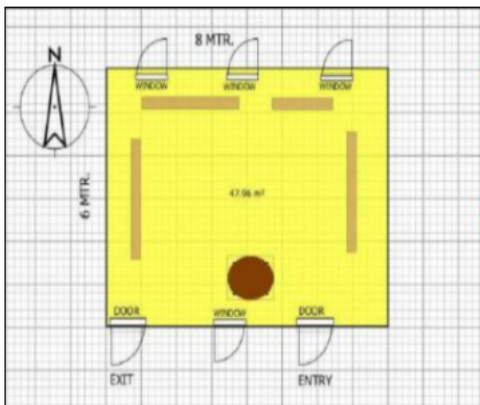

নিৰ্বাচক পঞ্জীয়ন বিষয়াৰ স্বাক্ষৰ

Nazri Naksha

Google Map View

Polling Station Building Front View

ভোটগ্ৰহন কেন্দ্ৰৰ সন্মুখৰ দৃশ্য

Cad View

Key MAP View

1 নাম : সুকন্যা ভাগৱতী পিতাৰ নাম: ললিত ভাগৱতী ঘৰ নং : 1 বয়স : 25 লিঙ্গ : মহিলা	DQT0427732 ফটো উপলব্ধ	2 নাম : দুৰ্গাপ্ৰসাদ শইকীয়া পিতাৰ নাম: বিদ্যাধৰ শইকীয়া ঘৰ নং : 1৮ বয়স : 73 লিঙ্গ : পুৰুষ	DQT1660997 ফটো উপলব্ধ	3 নাম : প্ৰিয়ংকা শইকীয়া স্বামীৰ নাম: ধনদেৱ মহন্ত ঘৰ নং : ১৮ বয়স : 36 লিঙ্গ : মহিলা	DQT1661014 ফটো উপলব্ধ
4 নাম : অনন্ত ভূঞা পিতাৰ নাম: টুনিৰাম ভূঞা ঘৰ নং : 2 বয়স : 46 লিঙ্গ : পুৰুষ	OAN0064303 ফটো উপলব্ধ	5 নাম : ডিম্পী সন্দিকৈ পিতাৰ নাম: ৰাকেশ সন্দিকৈ ঘৰ নং : 5 বয়স : 24 লিঙ্গ : মহিলা	DQT4784989 ফটো উপলব্ধ	6 নাম : ইশিকা সন্দিকৈ পিতাৰ নাম: ৰাহুল সন্দিকৈ ঘৰ নং : 5 বয়স : 23 লিঙ্গ : মহিলা	DQT4784971 ফটো উপলব্ধ
7 নাম : সুমঙ্গল শইকীয়া পিতাৰ নাম: চক্ৰেশ্বৰ শইকীয়া ঘৰ নং : ৮ বয়স : 56 লিঙ্গ : পুৰুষ	DQT2844226 ফটো উপলব্ধ	8 নাম : সুস্মিতা শইকীয়া স্বামীৰ নাম: সুমঙ্গল শইকীয়া ঘৰ নং : ৮ বয়স : 47 লিঙ্গ : মহিলা	DQT2844237 ফটো উপলব্ধ	9 নাম : শ্ৰেয়া শইকীয়া পিতাৰ নাম: সুমঙ্গল শইকীয়া ঘৰ নং : ০৮ বয়স : 23 লিঙ্গ : মহিলা	DQT0318782 ফটো উপলব্ধ
10 নাম : তুল্যা দত্ত শইকীয়া স্বামীৰ নাম: দুৰ্গা প্ৰসাদ শইকীয়া ঘৰ নং : ৯ বয়স : 63 লিঙ্গ : মহিলা	DQT1661003 ফটো উপলব্ধ	11 নাম : পল্লৱী দত্ত পিতাৰ নাম: মুন দত্ত ঘৰ নং : 12 বয়স : 20 লিঙ্গ : মহিলা	OAN0111724 ফটো উপলব্ধ	E 12 নাম : নাজিনা বাচফৰ পিতাৰ নাম: শিৱা সঙ্কৰ বাচফৰ ঘৰ নং : ৪৫ বয়স : 56 লিঙ্গ : পুৰুষ	DQT1723644 ফটো উপলব্ধ
13 নাম : যমুনা বাচফৰ স্বামীৰ নাম: নাগিনা বাচফৰ ঘৰ নং : 45 বয়স : 50 লিঙ্গ : মহিলা	OAN0061655 ফটো উপলব্ধ	14 নাম : ভাৰত ৰহিদাস পিতাৰ নাম: সুজুজ ৰহিদাস ঘৰ নং : 45 বয়স : 29 লিঙ্গ : পুৰুষ	OAN0011957 ফটো উপলব্ধ	15 নাম : বাবো বাচফৰ পিতাৰ নাম: নাজিনা বাচফৰ ঘৰ নং : 45 বয়স : 25 লিঙ্গ : পুৰুষ	OAN0011965 ফটো উপলব্ধ
16 নাম : মাইন বাচফৰ পিতাৰ নাম: নাজিনা বাচফৰ ঘৰ নং : 45 বয়স : 24 লিঙ্গ : মহিলা	OAN0011973 ফটো উপলব্ধ	17 নাম : প্ৰমিলা কৰ্মকাৰ স্বামীৰ নাম: দিলীপ কৰ্মকাৰ ঘৰ নং : ৬২ বয়স : 46 লিঙ্গ : মহিলা	DQT1723224 ফটো উপলব্ধ	18 নাম : জয় কৰ্মকাৰ পিতাৰ নাম: দিলীপ কৰ্মকাৰ ঘৰ নং : ৬২ বয়স : 31 লিঙ্গ : পুৰুষ	DQT1723304 ফটো উপলব্ধ
19 নাম : ৰবি কৰ্মকাৰ স্বামীৰ নাম: জয় কৰ্মকাৰ ঘৰ নং : ৬২ বয়স : 29 লিঙ্গ : মহিলা	DQT0482422 ফটো উপলব্ধ	20 নাম : সুমনা কাকতি মাতৃৰ নাম: ৰশ্মি কাকতি ঘৰ নং : ৬৩ বয়স : 29 লিঙ্গ : মহিলা	DQT0420646 ফটো উপলব্ধ	21 নাম : তিলেশ্বৰ দত্ত পিতাৰ নাম: অকন চন্দ্ৰ দত্ত ঘৰ নং : ৬৯ বয়স : 60 লিঙ্গ : পুৰুষ	DQT2844624 ফটো উপলব্ধ
22 নাম : লক্ষীমা দত্ত স্বামীৰ নাম: তিলেশ্বৰ দত্ত ঘৰ নং : ৬৯ বয়স : 56 লিঙ্গ : মহিলা	DQT2844599 ফটো উপলব্ধ	S 23 নাম : স্মৃতি ৰেখা দত্ত পিতাৰ নাম: তিলেশ্বৰ দত্ত ঘৰ নং : ৬৯ বয়স : ৪7 লিঙ্গ : মহিলা	DQT2844544 ফটো উপলব্ধ	24 নাম : দিব্যজ্যোতি দত্ত পিতাৰ নাম: তিলেশ্বৰ দত্ত ঘৰ নং : ৬৯ বয়স : 31 লিঙ্গ : পুৰুষ	DQT2844613 ফটো উপলব্ধ
25 নাম : ৰশ্মি ৰেখা দত্ত পিতাৰ নাম: তিলেশ্বৰ দত্ত ঘৰ নং : ৬৯ বয়স : 26 লিঙ্গ : মহিলা	DQT0318394 ফটো উপলব্ধ	26 নাম : শীলা বৰাইকু পিতাৰ নাম: কানাই তাণ্ডী ঘৰ নং : 69 ঘ বয়স : 72 লিঙ্গ : মহিলা	DQT0468983 ফটো উপলব্ধ	27 নাম : মাধৱ্য দত্ত পিতাৰ নাম: গুনিদ দত্ত ঘৰ নং : 95 বয়স : 20 লিঙ্গ : পুৰুষ	OAN0070896 ফটো উপলব্ধ
28 নাম : ঘনশ্যাম দাস পিতাৰ নাম: সুৰেন্দ্ৰ নাথ দাস ঘৰ নং : ৯৫ক বয়স : 42 লিঙ্গ : পুৰুষ	DQT0166496 ফটো উপলব্ধ	29 নাম : ৰামাবতী দেৱী মাহাত স্বামীৰ নাম: মনেশ্বৰ মাহাত ঘৰ নং : ১০৮গ বয়স : 61 লিঙ্গ : মহিলা	DQT2439192 ফটো উপলব্ধ	30 নাম : ৰলীন আন্দ্ৰ পিতাৰ নাম: ৰিপন আন্দ্ৰ ঘৰ নং : ১১০ বয়স : 26 লিঙ্গ : পুৰুষ	DQT0427948 ফটো উপলব্ধ