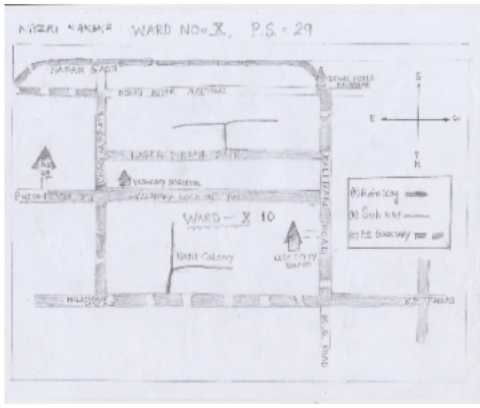

Nazri Naksha