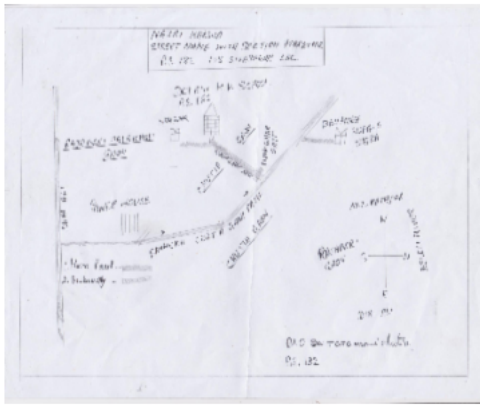

Nazri Naksha