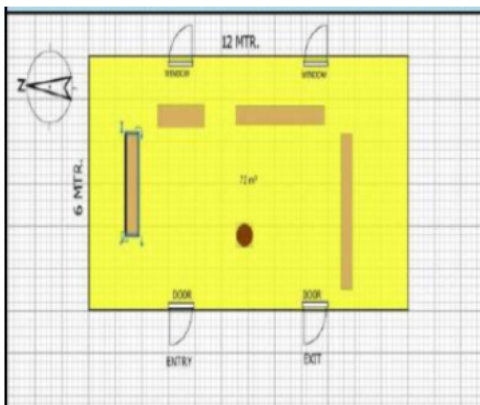

নিৰ্বাচক পঞ্জীয়ন বিষয়াৰ স্বাক্ষৰ

Nazri Naksha

Google Map View

Polling Station Building Front View

ভোটগ্ৰহন কেন্দ্ৰৰ সন্মুখৰ দৃশ্য

Cad View

Key MAP View

1 নাম : অন গগৈ স্বামীৰ নাম: ভুবন গগৈ ঘৰ নং : 1 বয়স : 72 লিঙ্গ : মহিলা	DQT1534607 ফটো উপলব্ধ	2 নাম : মনোজ গগৈ পিতাৰ নাম: ভুবন গগৈ ঘৰ নং : 1 বয়স : 52 লিঙ্গ : পুৰুষ	DQT1534618 ফটো উপলব্ধ	3 নাম : অভিনব গগৈ পিতাৰ নাম: ভুবন গগৈ ঘৰ নং : 1 বয়স : 49 লিঙ্গ : পুৰুষ	DQT1534630 ফটো উপলব্ধ
4 নাম : দেবলক্ষী গগৈ স্বামীৰ নাম: মনোজ গগৈ ঘৰ নং : 1 বয়স : 48 লিঙ্গ : মহিলা	DQT1534629 ফটো উপলব্ধ	5 নাম : ৰশ্মিতা গগৈ স্বামীৰ নাম: অভিনব গগৈ ঘৰ নং : 1 বয়স : 29 লিঙ্গ : মহিলা	DQT0257675 ফটো উপলব্ধ	6 নাম : পংখী গগৈ পিতাৰ নাম: মনোজ কুমাৰ গগৈ ঘৰ নং : 1 বয়স : 24 লিঙ্গ : মহিলা	DQT0530865 ফটো উপলব্ধ
7 নাম : উপেনু গগৈ পিতাৰ নাম: মালভোগ গগৈ ঘৰ নং : 2 বয়স : 62 লিঙ্গ : পুৰুষ	DQT1534663 ফটো উপলব্ধ	8 নাম : বাসন্তী গগৈ স্বামীৰ নাম: উপেন গগৈ ঘৰ নং : 2 বয়স : 57 লিঙ্গ : মহিলা	DQT1534674 ফটো উপলব্ধ	# 9 নাম : জীবনু গগৈ পিতাৰ নাম: মালভোগ গগৈ ঘৰ নং : 9 বয়স : 54 লিঙ্গ : পুৰুষ	DQT1534709 ফটো উপলব্ধ
# 10 নাম : মিনাসী গগৈ স্বামীৰ নাম: জীবন গগৈ ঘৰ নং : 9 বয়স : 54 লিঙ্গ : মহিলা	DQT1534710 ফটো উপলব্ধ	11 নাম : অভিজিত গগৈ পিতাৰ নাম: জীবন গগৈ ঘৰ নং : 9 বয়স : 34 লিঙ্গ : পুৰুষ	DQT1534732 ফটো উপলব্ধ	12 নাম : সুনীল নায়ক পিতাৰ নাম: ৰাজু নায়ক ঘৰ নং : 3 বয়স : 28 লিঙ্গ : পুৰুষ	OAN0017897 ফটো উপলব্ধ
13 নাম : প্ৰনব গগৈ পিতাৰ নাম: সৰ্বেশ্বৰ গগৈ ঘৰ নং : 8 বয়স : 58 লিঙ্গ : পুৰুষ	DQT1534743 ফটো উপলব্ধ	14 নাম : বনু গগৈ মাতৃৰ নাম: ৰুপেশ্বৰী চুতীই ঘৰ নং : 8 বয়স : 52 লিঙ্গ : মহিলা	DQT0009767 ফটো উপলব্ধ	15 নাম : চম্পকু গগৈ পিতাৰ নাম: সৰ্বেশ্বৰ গগৈ ঘৰ নং : 8 বয়স : 50 লিঙ্গ : পুৰুষ	DQT1534765 ফটো উপলব্ধ
# 16 নাম : পৰমানন্দ গগৈ পিতাৰ নাম: সৰ্বেশ্বৰ গগৈ ঘৰ নং : 8 বয়স : 54 লিঙ্গ : পুৰুষ	DQT1534776 ফটো উপলব্ধ	17 নাম : দিপিকা গগৈ স্বামীৰ নাম: প্ৰণব গগৈ ঘৰ নং : 8 বয়স : 47 লিঙ্গ : মহিলা	DQT1534754 ফটো উপলব্ধ	# 18 নাম : পল্লবী গগৈ স্বামীৰ নাম: পৰমানন্দ গগৈ ঘৰ নং : 8 বয়স : 45 লিঙ্গ : মহিলা	DQT0009768 ফটো উপলব্ধ
19 নাম : মৃদস্মিতা চেতিয়া গগৈ স্বামীৰ নাম: চম্পক গগৈ ঘৰ নং : 8 বয়স : 42 লিঙ্গ : মহিলা	DQT0009769 ফটো উপলব্ধ	20 নাম : প্ৰস্তুতি গগৈ পিতাৰ নাম: প্ৰনব গগৈ ঘৰ নং : 8 বয়স : 26 লিঙ্গ : মহিলা	DQT0550335 ফটো উপলব্ধ	21 নাম : মুখেশ্বৰ গগৈ পিতাৰ নাম: গোলোকেশ্বৰ গগৈ ঘৰ নং : 5 বয়স : 55 লিঙ্গ : পুৰুষ	DQT1534798 ফটো উপলব্ধ
22 নাম : নিৰ গগৈ স্বামীৰ নাম: লক্ষেশ্বৰ গগৈ ঘৰ নং : 5 বয়স : 50 লিঙ্গ : মহিলা	DQT1534801 ফটো উপলব্ধ	23 নাম : সত্য গগৈ পিতাৰ নাম: গোলোকেশ্বৰ গগৈ ঘৰ নং : 5 বয়স : 50 লিঙ্গ : পুৰুষ	DQT1534812 ফটো উপলব্ধ	24 নাম : দিপামণি গগৈ স্বামীৰ নাম: সত্য গগৈ ঘৰ নং : 5 বয়স : 50 লিঙ্গ : মহিলা	DQT0217851 ফটো উপলব্ধ
25 নাম : শৰৎ গগৈ পিতাৰ নাম: গোলোকেশ্বৰ গগৈ ঘৰ নং : 5 বয়স : 48 লিঙ্গ : পুৰুষ	DQT1534823 ফটো উপলব্ধ	26 নাম : গহিন গগৈ পিতাৰ নাম: গোলোকেশ্বৰ গগৈ ঘৰ নং : 5 বয়স : 44 লিঙ্গ : পুৰুষ	DQT1534845 ফটো উপলব্ধ	27 নাম : নিৰজ্যোতি গগৈ পিতাৰ নাম: গোলোকেশ্বৰ গগৈ ঘৰ নং : 5 বয়স : 42 লিঙ্গ : মহিলা	DQT1534856 ফটো উপলব্ধ
28 নাম : মিনতি গগৈ স্বামীৰ নাম: শৰত গগৈ ঘৰ নং : 5 বয়স : 34 লিঙ্গ : মহিলা	DQT1534867 ফটো উপলব্ধ	29 নাম : পৰিসীতা গগৈ পিতাৰ নাম: মুখেশ্বৰ গগৈ ঘৰ নং : 5 বয়স : 28 লিঙ্গ : মহিলা	DQT0217810 ফটো উপলব্ধ	30 নাম : ৰাজেশ গগৈ পিতাৰ নাম: মুখেশ্বৰ গগৈ ঘৰ নং : 5 বয়স : 26 লিঙ্গ : পুৰুষ	DQT0218073 ফটো উপলব্ধ