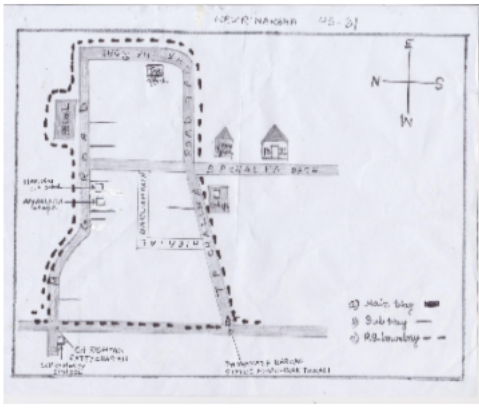

Nazri Naksha