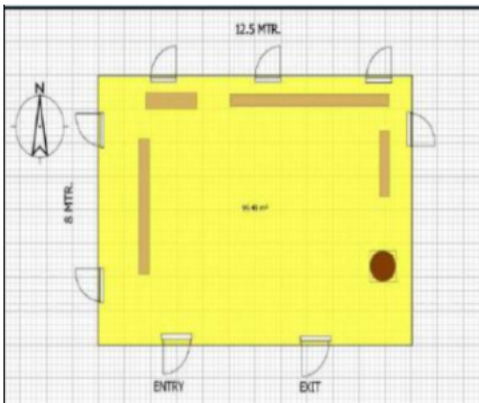

নিৰ্বাচক পঞ্জীয়ন বিষয়াৰ স্বাক্ষৰ

Nazri Naksha

Google Map View

Polling Station Building Front View

ভোটগ্ৰহন কেন্দ্ৰৰ সন্মুখৰ দৃশ্য

Cad View

Key MAP View

1 নাম : বামৰোহী দাস পিতাৰ নাম: চন্দ্ৰ ৰোহী দাস ঘৰ নং : 1 বয়স : 42 লিঙ্গ : পুৰুষ	DQT3041132 ফটো উপলব্ধ	2 নাম : শ্ৰীশংকৰ ৰহীদাস পিতাৰ নাম: শ্ৰীবিহু ৰহীদাস ঘৰ নং : 1 বয়স : 38 লিঙ্গ : পুৰুষ	DQT3041187 ফটো উপলব্ধ	3 নাম : পুৰবী শইকীয়া দাস স্বামীৰ নাম: শংকৰ ৰুহী দাস ঘৰ নং : 1 বয়স : 36 লিঙ্গ : মহিলা	DQT0093427 ফটো উপলব্ধ
4 নাম : কৰ্ণক বৈশ্য পিতাৰ নাম: অশোক বৈশ্য ঘৰ নং : 2 বয়স : 67 লিঙ্গ : পুৰুষ	DQT3041198 ফটো উপলব্ধ	5 নাম : লক্ষী বৈশ্য স্বামীৰ নাম: কৰ্ণক বৈশ্য ঘৰ নং : 2 বয়স : 45 লিঙ্গ : মহিলা	DQT3041201 ফটো উপলব্ধ	6 নাম : ৰাজীৱ বৈশ্য পিতাৰ নাম: কৰ্ণক বৈশ্য ঘৰ নং : 193 বয়স : 28 লিঙ্গ : পুৰুষ	DQT0093757 ফটো উপলব্ধ
7 নাম : সুভাস বৈশ্য পিতাৰ নাম: কৰ্ণক বৈশ্য ঘৰ নং : 173 বয়স : 23 লিঙ্গ : পুৰুষ	OAN0034520 ফটো উপলব্ধ	8 নাম : দিপালি দাস স্বামীৰ নাম: মুনু ৰুহী দাস ঘৰ নং : 198 বয়স : 53 লিঙ্গ : মহিলা	DQT3041223 ফটো উপলব্ধ	9 নাম : চনজু দাস মাতৃৰ নাম: দিপালী দাস ঘৰ নং : 198 বয়স : 31 লিঙ্গ : পুৰুষ	DQT0094037 ফটো উপলব্ধ
10 নাম : দৈবকী কৈৰী স্বামীৰ নাম: হীৰালাল কৈৰী ঘৰ নং : 195 বয়স : 55 লিঙ্গ : মহিলা	DQT3041245 ফটো উপলব্ধ	11 নাম : হীৰালাল কৈৰী পিতাৰ নাম: পূৰ্ণ কৈৰী ঘৰ নং : 195 বয়স : 54 লিঙ্গ : পুৰুষ	DQT3041234 ফটো উপলব্ধ	12 নাম : মণ্টু কৈৰী পিতাৰ নাম: হীৰালাল কৈৰী ঘৰ নং : 195 বয়স : 37 লিঙ্গ : পুৰুষ	DQT0276089 ফটো উপলব্ধ
13 নাম : দিলীপ কৈৰী পিতাৰ নাম: হীৰালাল কৈৰী ঘৰ নং : 195 বয়স : 32 লিঙ্গ : পুৰুষ	DQT0276139 ফটো উপলব্ধ	14 নাম : মামনি কৈৰী স্বামীৰ নাম: মণ্টু কৈৰী ঘৰ নং : 195 বয়স : 32 লিঙ্গ : মহিলা	DQT0276147 ফটো উপলব্ধ	15 নাম : দেবজিত বৰা পিতাৰ নাম: যোগানন্দ বৰা ঘৰ নং : 196 বয়স : 65 লিঙ্গ : পুৰুষ	DQT3041267 ফটো উপলব্ধ
16 নাম : অলী বৰা স্বামীৰ নাম: দেবজিত বৰা ঘৰ নং : 196 বয়স : 57 লিঙ্গ : মহিলা	DQT3041289 ফটো উপলব্ধ	17 নাম : বিদিশা বৰা পিতাৰ নাম: দেৱজিত বৰা ঘৰ নং : 196 বয়স : 23 লিঙ্গ : মহিলা	DQT0371021 ফটো উপলব্ধ	18 নাম : কংকনা নেহা বুঢ়াগোহাঁই পিতাৰ নাম: তৰুণ বুঢ়াগোহাঁই ঘৰ নং : 176 বয়স : 20 লিঙ্গ : মহিলা	OAN0034595 ফটো উপলব্ধ
19 নাম : যতীন তালুকদাৰ পিতাৰ নাম: গোলাপ চন্দ্ৰ তালুকদাৰ ঘৰ নং : 196ক বয়স : 45 লিঙ্গ : পুৰুষ	DQT0094219 ফটো উপলব্ধ	S 20 নাম : নয়নমণি বৰা পিতাৰ নাম: বিষ্ণুপ্ৰসাদ বৰা ঘৰ নং : 196ক বয়স : 126 লিঙ্গ : মহিলা	DQT0094318 ফটো উপলব্ধ	21 নাম : ভগ্যশ্ৰী বৰা পিতাৰ নাম: বিষ্ণু প্ৰসাদ বৰা ঘৰ নং : 196ক বয়স : 27 লিঙ্গ : মহিলা	DQT0400366 ফটো উপলব্ধ
22 নাম : জমন নেহা বুঢ়াগোহাঁই পিতাৰ নাম: তৰুণ বুঢ়াগোহাঁই ঘৰ নং : 196খ বয়স : 26 লিঙ্গ : মহিলা	DQT0409920 ফটো উপলব্ধ	23 নাম : তৰুণ বুঢ়াগোহাঁই পিতাৰ নাম: শংকৰ বুঢ়াগোহাঁই ঘৰ নং : 196খ বয়স : 66 লিঙ্গ : পুৰুষ	DQT3047447 ফটো উপলব্ধ	24 নাম : বিষ্ণু প্ৰসাদ বৰা পিতাৰ নাম: কিনা ৰাম বৰা ঘৰ নং : 196ক বয়স : 61 লিঙ্গ : পুৰুষ	DQT3041290 ফটো উপলব্ধ
25 নাম : অঞ্জুমণি বৰা স্বামীৰ নাম: বিষ্ণু প্ৰসাদ বৰা ঘৰ নং : 196ক বয়স : 56 লিঙ্গ : মহিলা	DQT3041303 ফটো উপলব্ধ	26 নাম : লখ্যহীৰা বুঢ়াগোহাঁই স্বামীৰ নাম: তৰুণ বুঢ়াগোহাঁই ঘৰ নং : 196খ বয়স : 50 লিঙ্গ : মহিলা	DQT3047356 ফটো উপলব্ধ	27 নাম : নমীতা বড়া পিতাৰ নাম: ডেবা বড়া ঘৰ নং : 196ক বয়স : 39 লিঙ্গ : মহিলা	DQT3041314 ফটো উপলব্ধ
28 নাম : ৰিংকি মুণি বৰা পিতাৰ নাম: বিষ্ণু প্ৰসাদ বৰা ঘৰ নং : 196ক বয়স : 33 লিঙ্গ : মহিলা	DQT1724170 ফটো উপলব্ধ	29 নাম : নিজৰা হাজৰিকা স্বামীৰ নাম: মদন হাজৰিকা ঘৰ নং : 199 বয়স : 70 লিঙ্গ : মহিলা	DQT3041336 ফটো উপলব্ধ	30 নাম : প্ৰকাশ হাজৰিকা পিতাৰ নাম: নবীন হাজৰিকা ঘৰ নং : 199 বয়স : 55 লিঙ্গ : পুৰুষ	DQT3041347 ফটো উপলব্ধ