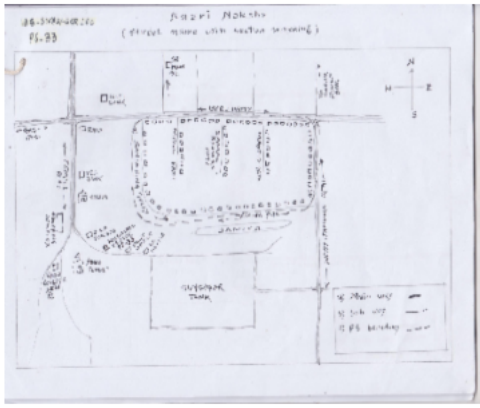

Nazri Naksha