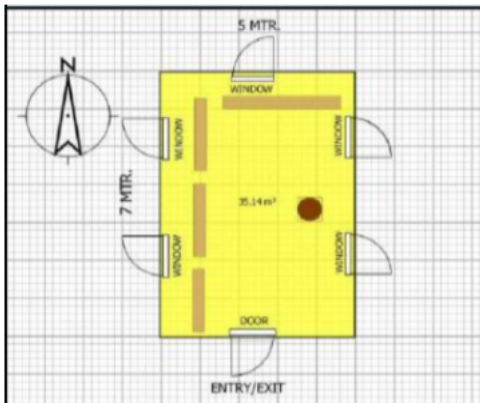

নিৰ্বাচক পঞ্জীয়ন বিষয়াৰ স্বাক্ষৰ

Nazri Naksha

Google Map View

Polling Station Building Front View

ভোটগ্ৰহন কেন্দ্ৰৰ সন্মুখৰ দৃশ্য

Cad View

Key MAP View

1 নাম : হাচনা আৰা বেগম স্বামীৰ নাম : ফাৰুক বড়া ঘৰ নং : 1 বয়স : 71 লিঙ্গ : মহিলা	DQT3234706 ফটো উপলব্ধ	2 নাম : চুবেন্দা খাতুন স্বামীৰ নাম : বুল বুল হুছেইন ঘৰ নং : 2 বয়স : 76 লিঙ্গ : মহিলা	DQT3234717 ফটো উপলব্ধ	3 নাম : ৰফিকুৰ ৰহমান পিতাৰ নাম : চমচুল হুছেইন ঘৰ নং : 2 বয়স : 63 লিঙ্গ : পুৰুষ	DQT3241610 ফটো উপলব্ধ
4 নাম : ৰৌচন আৰা বেগম পিতাৰ নাম : ইছফ আলি ঘৰ নং : 2 বয়স : 60 লিঙ্গ : মহিলা	DQT0329359 ফটো উপলব্ধ	5 নাম : ৰাহিদা ৰহমান স্বামীৰ নাম : ৰফিকুৰ ৰহমান ঘৰ নং : 2 বয়স : 57 লিঙ্গ : মহিলা	DQT3241621 ফটো উপলব্ধ	6 নাম : মনোবাৰ আলি পিতাৰ নাম : ম:ডালিম আলি ঘৰ নং : 2 বয়স : 52 লিঙ্গ : পুৰুষ	DQT3234762 ফটো উপলব্ধ
7 নাম : চামচন আখতাৰ মাতৃৰ নাম : চুবেন্দা খাতুন ঘৰ নং : 2 বয়স : 51 লিঙ্গ : মহিলা	DQT3234728 ফটো উপলব্ধ	8 নাম : শ্ৰীমতী ফাৰমিদা আখতাৰ হুছেইন মাতৃৰ নাম : চুবেন্দা খাতুন ঘৰ নং : 2 বয়স : 42 লিঙ্গ : মহিলা	DQT3234739 ফটো উপলব্ধ	9 নাম : আফিজা নিছা অন্যান্য : সুবদা খাতুন ঘৰ নং : 2 বয়স : 39 লিঙ্গ : মহিলা	OAN0060830 ফটো উপলব্ধ
10 নাম : আক্ৰাম হুছেইন পিতাৰ নাম : ৰফিকুৰ হুছেইন ঘৰ নং : 2 বয়স : 38 লিঙ্গ : পুৰুষ	DQT0329367 ফটো উপলব্ধ	11 নাম : চন ৰাজভৰ পিতাৰ নাম : যুগইন্দৰ ৰাজভৰ ঘৰ নং : 2 বয়স : 35 লিঙ্গ : পুৰুষ	OAN0100461 ফটো উপলব্ধ	12 নাম : ৰুকচানা খাতুন স্বামীৰ নাম : বাবুল হুছেইন ঘৰ নং : 2 বয়স : 22 লিঙ্গ : মহিলা	OAN0104158 ফটো উপলব্ধ
13 নাম : চায়েমা চিৰিণ ৰহমান পিতাৰ নাম : ৰফিকুৰ ৰহমান ঘৰ নং : 2 বয়স : 21 লিঙ্গ : মহিলা	DQT4786091 ফটো উপলব্ধ	14 নাম : তানজিলা তানউৰ আলি পিতাৰ নাম : মনুৱাৰ আলি ঘৰ নং : 2 বয়স : 20 লিঙ্গ : মহিলা	OAN0045211 ফটো উপলব্ধ	15 নাম : তানজিলা তানবিৰ আলী পিতাৰ নাম : মনোৱাৰ আলি ঘৰ নং : 2 বয়স : 20 লিঙ্গ : মহিলা	OAN0047449 ফটো উপলব্ধ
16 নাম : ৰজনী খাতুন মাতৃৰ নাম : আফিয়া নিচা ঘৰ নং : 2 বয়স : 20 লিঙ্গ : মহিলা	OAN0107417 ফটো উপলব্ধ	17 নাম : ৰেণু পাণ্ডে স্বামীৰ নাম : যোগেশ পাণ্ডে ঘৰ নং : 3 বয়স : 38 লিঙ্গ : মহিলা	OAN0052019 ফটো উপলব্ধ	18 নাম : খাইৰুল হুছেইন পিতাৰ নাম : বাহাৰ আলি ঘৰ নং : 8 বয়স : 76 লিঙ্গ : পুৰুষ	DQT3234773 ফটো উপলব্ধ
19 নাম : জেলিনা বেগম স্বামীৰ নাম : খাইৰুল হুছেইন ঘৰ নং : 8 বয়স : 71 লিঙ্গ : মহিলা	DQT3234784 ফটো উপলব্ধ	20 নাম : চায়েৰা বেগম পিতাৰ নাম : আলহাজ খায়ৰুল হুছেইন ঘৰ নং : 8 বয়স : 46 লিঙ্গ : মহিলা	DQT0461764 ফটো উপলব্ধ	21 নাম : মঃ কমৰুল ইছলাম পিতাৰ নাম : খাইৰুল হুছেইন ঘৰ নং : 8 বয়স : 45 লিঙ্গ : পুৰুষ	DQT3234819 ফটো উপলব্ধ
22 নাম : মঃকবিবুল হুছেইন পিতাৰ নাম : খাইৰুল হুছেইন ঘৰ নং : 8 বয়স : 43 লিঙ্গ : পুৰুষ	DQT3234820 ফটো উপলব্ধ	23 নাম : জেছমিন আহমেদ স্বামীৰ নাম : কবিবুল হুছেইন ঘৰ নং : 8 বয়স : 34 লিঙ্গ : মহিলা	DQT1704309 ফটো উপলব্ধ	24 নাম : নাজৰানা আহমেদ স্বামীৰ নাম : কমৰুল ইছলাম ঘৰ নং : 8 বয়স : 33 লিঙ্গ : মহিলা	DQT3241701 ফটো উপলব্ধ
25 নাম : নবাব নাচৰিন হক পিতাৰ নাম : নবাব ৰিয়াজুল হক ঘৰ নং : 5 বয়স : 52 লিঙ্গ : মহিলা	DQT3234853 ফটো উপলব্ধ	26 নাম : নবাব জাহিদুল হক পিতাৰ নাম : নবাব ৰিয়াজুল হক ঘৰ নং : 5 বয়স : 47 লিঙ্গ : পুৰুষ	DQT3234864 ফটো উপলব্ধ	27 নাম : নবাব চেনাজ ফাৰমিন হক পিতাৰ নাম : নবাব ৰিয়াজুল হক ঘৰ নং : 5 বয়স : 43 লিঙ্গ : মহিলা	DQT3234875 ফটো উপলব্ধ
28 নাম : চন্ডৰ আহমেদ পিতাৰ নাম : শ্ৰীৰাচিদ আহমেদ ঘৰ নং : 6 বয়স : 61 লিঙ্গ : পুৰুষ	DQT3235005 ফটো উপলব্ধ	29 নাম : বান আহমেদ স্বামীৰ নাম : ছাত্তাৰ আহমেদ ঘৰ নং : 6 বয়স : 55 লিঙ্গ : মহিলা	DQT3235016 ফটো উপলব্ধ	30 নাম : ৰহিমা বেগম স্বামীৰ নাম : চদৰউদ্দিন আহমেদ ঘৰ নং : 6 বয়স : 54 লিঙ্গ : মহিলা	DQT3234897 ফটো উপলব্ধ