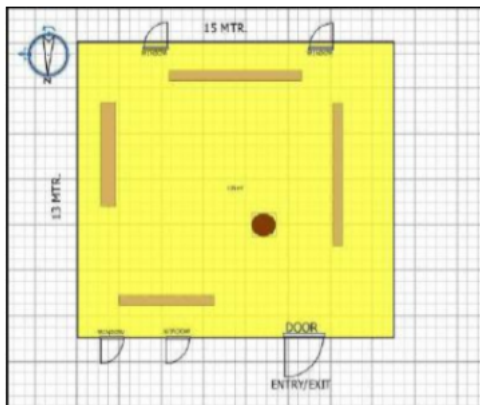

নিৰ্বাচক পঞ্জীয়ন বিষয়াৰ স্বাক্ষৰ

Nazri Naksha

Google Map View

Polling Station Building Front View

ভোটগ্ৰহন কেন্দ্ৰৰ সন্মুখৰ দৃশ্য

Cad View

Key MAP View

1 নাম : শ্ৰী অপূৰ্ব হাজৰিকা পিতাৰ নাম: অকণ চন্দ্ৰ হাজৰিকা ঘৰ নং : 1 বয়স : 56 লিঙ্গ : পুৰুষ	DQT3434808 ফটো উপলব্ধ	2 নাম : শ্ৰী মতী জুৰি হাজৰিকা স্বামীৰ নাম: শ্ৰী অপূৰ্ব হাজৰিকা ঘৰ নং : 1 বয়স : 46 লিঙ্গ : মহিলা	DQT3434819 ফটো উপলব্ধ	3 নাম : প্ৰিয়ঙ্কা বৰা পিতাৰ নাম: অমূল্য চন্দ্ৰ বৰা ঘৰ নং : 1 বয়স : 37 লিঙ্গ : মহিলা	JRQ2050397 ফটো উপলব্ধ
4 নাম : দেৱাশী হাজৰিকা পিতাৰ নাম: অপূৰ্ব হাজৰিকা ঘৰ নং : 01 বয়স : 22 লিঙ্গ : মহিলা	DQT0522680 ফটো উপলব্ধ	5 নাম : সুৰজ দোলাকাষৰীয়া পিতাৰ নাম: দধি দোলাকাষৰীয়া ঘৰ নং : 01ক বয়স : 30 লিঙ্গ : পুৰুষ	DQT0173674 ফটো উপলব্ধ	6 নাম : দুদ মনি পাচনী পিতাৰ নাম: নিত্যানন্দ পাচনি ঘৰ নং : 2 বয়স : 50 লিঙ্গ : পুৰুষ	DQT3434864 ফটো উপলব্ধ
7 নাম : শ্ৰী পিকুমণি পাচনি পিতাৰ নাম: শ্ৰী নিত্যানন্দ পাচনি ঘৰ নং : 2 বয়স : 45 লিঙ্গ : পুৰুষ	DQT3434875 ফটো উপলব্ধ	# 8 নাম : শিখা নেওগ স্বামীৰ নাম: মদন চন্দ্ৰ দত্ত ঘৰ নং : 2 বয়স : 45 লিঙ্গ : মহিলা	DQT3434886 ফটো উপলব্ধ	# 9 নাম : হিমী পাচনী স্বামীৰ নাম: দুদুমণি পাচনি ঘৰ নং : 2 বয়স : 34 লিঙ্গ : মহিলা	DQT0201459 ফটো উপলব্ধ
10 নাম : জিতুমণি পাচনি পিতাৰ নাম: নিত্যানন্দ পাচনি ঘৰ নং : 3 বয়স : 60 লিঙ্গ : পুৰুষ	DQT3434897 ফটো উপলব্ধ	11 নাম : গীতা পাচনি স্বামীৰ নাম: জিতুমণি পাচনি ঘৰ নং : 3 বয়স : 53 লিঙ্গ : মহিলা	DQT0485292 ফটো উপলব্ধ	12 নাম : শ্ৰী টুটু ভৰালী স্বামীৰ নাম: খগেশ্বৰ ভৰালী ঘৰ নং : 8 বয়স : 82 লিঙ্গ : মহিলা	DQT3434955 ফটো উপলব্ধ
13 নাম : ঈশ্বৰ প্ৰসাদ ৰাজখোৱা পিতাৰ নাম: নকুল ৰাজখোৱা ঘৰ নং : 8 বয়স : 80 লিঙ্গ : পুৰুষ	DQT3434933 ফটো উপলব্ধ	14 নাম : শ্ৰী নবজ্যোতি ৰাজখোৱা পিতাৰ নাম: নকুল ৰাজখোৱা ঘৰ নং : 8 বয়স : 70 লিঙ্গ : পুৰুষ	DQT3434988 ফটো উপলব্ধ	15 নাম : বুৰী ৰাজখোৱা স্বামীৰ নাম: ঈশ্বৰ প্ৰসাদ ৰাজখোৱা ঘৰ নং : 8 বয়স : 65 লিঙ্গ : মহিলা	DQT3434944 ফটো উপলব্ধ
16 নাম : শ্ৰী মতী মৌচুমী ৰাজখোৱা স্বামীৰ নাম: নৱজ্যোতি ৰাজখোৱা ঘৰ নং : 8 বয়স : 60 লিঙ্গ : মহিলা	DQT3434999 ফটো উপলব্ধ	17 নাম : শ্ৰী মতী মুমণি ৰাজখোৱা স্বামীৰ নাম: প্ৰবীণ ৰাজখোৱা ঘৰ নং : 8 বয়স : 60 লিঙ্গ : মহিলা	DQT3435005 ফটো উপলব্ধ	18 নাম : পলাশু ভৰালী পিতাৰ নাম: খগেশ্বৰ ভৰালী ঘৰ নং : 8 বয়স : 55 লিঙ্গ : পুৰুষ	DQT3434966 ফটো উপলব্ধ
19 নাম : দেবশীষ ৰাজখোৱা পিতাৰ নাম: ঈশ্বৰ প্ৰসাদ ৰাজখোৱা ঘৰ নং : 8 বয়স : 47 লিঙ্গ : পুৰুষ	DQT3435016 ফটো উপলব্ধ	20 নাম : শ্ৰী মতী টিনা ভৰালী স্বামীৰ নাম: শ্ৰী পলাশ ভৰালী ঘৰ নং : 8 বয়স : 46 লিঙ্গ : মহিলা	DQT3434977 ফটো উপলব্ধ	21 নাম : দেৱানুজ ৰাজখোৱা পিতাৰ নাম: প্ৰবীণ চন্দ্ৰ ৰাজখোৱা ঘৰ নং : 8 বয়স : 37 লিঙ্গ : পুৰুষ	DQT3443310 ফটো উপলব্ধ
22 নাম : কাৰেবী ৰাজখোৱা পিতাৰ নাম: নৱজ্যোতি ৰাজখোৱা ঘৰ নং : 33 বয়স : 33 লিঙ্গ : মহিলা	DQT3443489 ফটো উপলব্ধ	23 নাম : বনশ্ৰী কাকতি স্বামীৰ নাম: দেৱনোজ ৰাজখোৱা ঘৰ নং : 04 বয়স : 29 লিঙ্গ : মহিলা	FJS0342048 ফটো উপলব্ধ	24 নাম : দেৱাৰুণ ৰাজখোৱা পিতাৰ নাম: নৱজ্যোতি ৰাজখোৱা ঘৰ নং : 26 বয়স : 26 লিঙ্গ : পুৰুষ	DQT0173633 ফটো উপলব্ধ
# 25 নাম : আৰতি তামুলী স্বামীৰ নাম: শ্ৰী ডিম্বেশ্বৰ তামুলী ঘৰ নং : 8ক বয়স : 78 লিঙ্গ : মহিলা	DQT3435038 ফটো উপলব্ধ	26 নাম : শ্ৰী পঙ্কজ তামুলী পিতাৰ নাম: শ্ৰী ডিম্বেশ্বৰ তামুলী ঘৰ নং : 8ক বয়স : 52 লিঙ্গ : পুৰুষ	DQT3435049 ফটো উপলব্ধ	27 নাম : শ্ৰী পৰিষ্কাৰিত তামুলী পিতাৰ নাম: শ্ৰী ডিম্বেশ্বৰ তামুলী ঘৰ নং : 8ক বয়স : 49 লিঙ্গ : পুৰুষ	DQT3435050 ফটো উপলব্ধ
28 নাম : বেণু বৰগোহাঁই স্বামীৰ নাম: কুমুদ বৰগোহাঁই ঘৰ নং : 5 বয়স : 70 লিঙ্গ : মহিলা	DQT3435072 ফটো উপলব্ধ	29 নাম : নিতু বৰগোহাঁই পিতাৰ নাম: কুমুদ বৰগোহাঁই ঘৰ নং : 5 বয়স : 47 লিঙ্গ : পুৰুষ	DQT3435083 ফটো উপলব্ধ	30 নাম : শ্ৰী মতী পৰিণীতা বৰগোহাঁই স্বামীৰ নাম: শ্ৰী নিতু বৰগোহাঁই ঘৰ নং : 5 বয়স : 44 লিঙ্গ : মহিলা	DQT3435094 ফটো উপলব্ধ