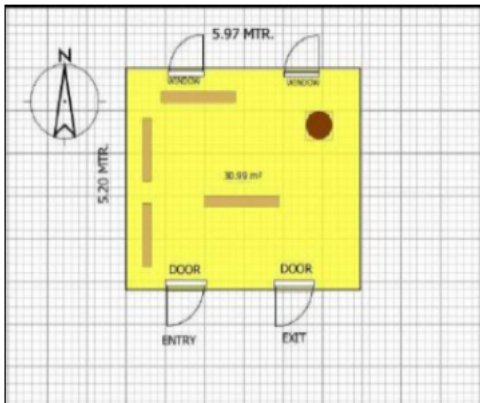

নিৰ্বাচক পঞ্জীয়ন বিষয়াৰ স্বাক্ষৰ

Nazri Naksha

Google Map View

Polling Station Building Front View

ভোটগ্ৰহন কেন্দ্ৰৰ সন্মুখৰ দৃশ্য

Cad View

Key MAP View