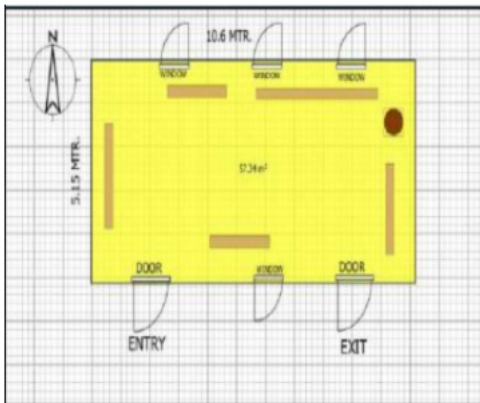

নিৰ্বাচক পঞ্জীয়ন বিষয়াৰ স্বাক্ষৰ

Nazri Naksha

Google Map View

Polling Station Building Front View

ভোটগ্ৰহন কেন্দ্ৰৰ সন্মুখৰ দৃশ্য

Cad View

Key MAP View