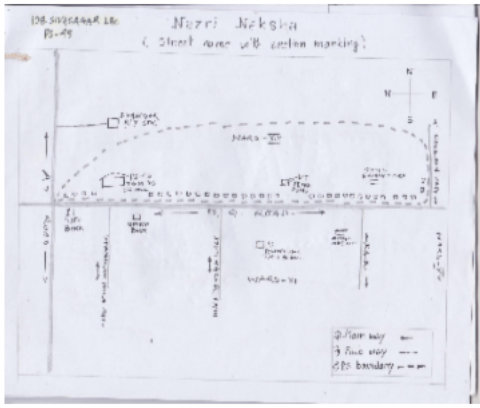

Nazri Naksha