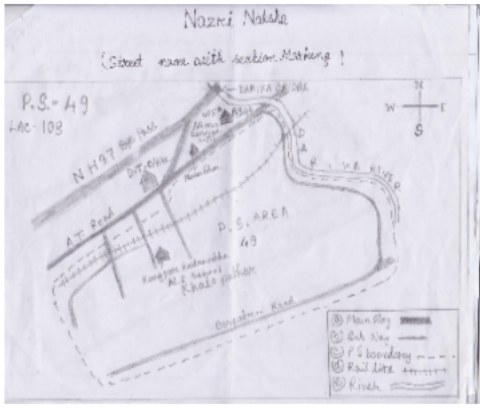

Nazri Naksha