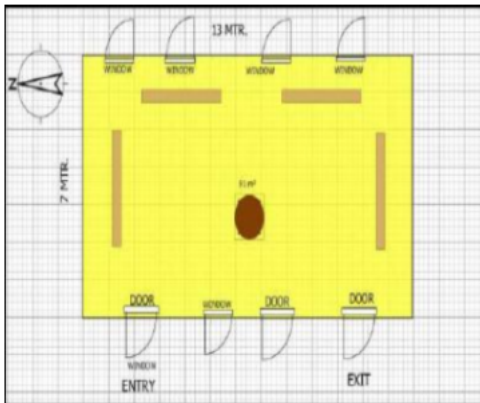

নিৰ্বাচক পঞ্জীয়ন বিষয়াৰ স্বাক্ষৰ

Nazri Naksha

Google Map View

Polling Station Building Front View

ভোটগ্ৰহন কেন্দ্ৰৰ সন্মুখৰ দৃশ্য

Cad View

Key MAP View

E	1	DQT4734707
নাম : প্রসন্ন ফুকন পিতাৰ নাম: জোশাৰাম ফুকন ঘৰ নং : ১ বয়স : ৭৭ লিঙ্গ : পুৰুষ		
ফটো উপলব্ধ		