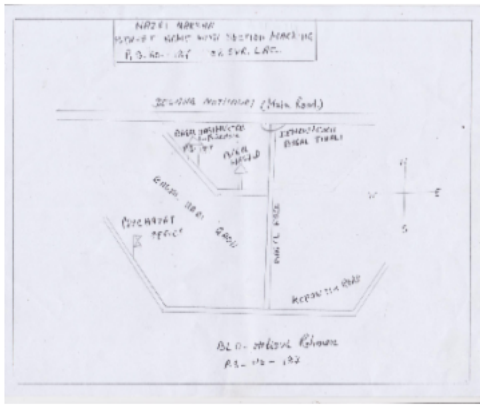

Nazri Naksha