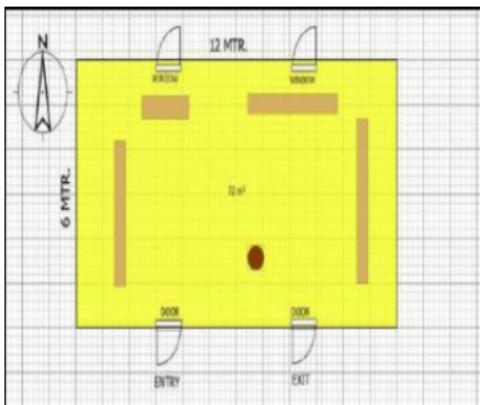

নিৰ্বাচক পঞ্জীয়ন বিষয়াৰ স্বাক্ষৰ

Nazri Naksha

Google Map View

Polling Station Building Front View

ভোটগ্ৰহন কেন্দ্ৰৰ সন্মুখৰ দৃশ্য

Cad View

Key MAP View

| | | | | | |
|--|--------------------------|---|--------------------------|---|--------------------------|
| 1 নাম : প্রফুল্ল চন্দ্ৰ দাস পিতাৰ নাম: বত্ৰেশ্বৰ দাস ঘৰ নং : ১ বয়স : 55 লিঙ্গ : পুৰুষ | DQT1564585 ফটো উপলব্ধ | 2 নাম : জয়মতী দাস স্বামীৰ নাম: প্রফুল্ল দাস ঘৰ নং : ১ বয়স : 51 লিঙ্গ : মহিলা | DQT1564609 ফটো উপলব্ধ | 3 নাম : যোগমায়া দাস স্বামীৰ নাম: বত্ৰেশ্বৰ দাস ঘৰ নং : ১ বয়স : 48 লিঙ্গ : মহিলা | DQT1564596 ফটো উপলব্ধ |
| 4 নাম : নিকুমণি দাস পিতাৰ নাম: প্রফুল্ল দাস ঘৰ নং : ০১ বয়স : 27 লিঙ্গ : মহিলা | DQT0134262 ফটো উপলব্ধ | 5 নাম : নিলাম্বী দাস পিতাৰ নাম: প্রফুল্ল চন্দ্ৰ দাস ঘৰ নং : ১ বয়স : 27 লিঙ্গ : মহিলা | DQT0257725 ফটো উপলব্ধ | 6 নাম : প্ৰিয়াম্বী দাস পিতাৰ নাম: প্রফুল্ল চন্দ্ৰ দাস ঘৰ নং : ০১ বয়স : 20 লিঙ্গ : মহিলা | OAN0035097 ফটো উপলব্ধ |
| 7 নাম : পাৰ্থ জ্যোতি দাস পিতাৰ নাম: প্রফুল্ল চন্দ্ৰ দাস ঘৰ নং : ০১ বয়স : 20 লিঙ্গ : পুৰুষ | OAN0035121 ফটো উপলব্ধ | 8 নাম : গোলোক চন্দ্ৰ দাস পিতাৰ নাম: দুটিৰাম দাস ঘৰ নং : ২ বয়স : 77 লিঙ্গ : পুৰুষ | DQT1564610 ফটো উপলব্ধ | 9 নাম : বীনা দাস স্বামীৰ নাম: গোলোক দাস ঘৰ নং : ২ বয়স : 71 লিঙ্গ : মহিলা | DQT1564621 ফটো উপলব্ধ |
| 10 নাম : বস্তী দাস পিতাৰ নাম: গুলুক দাস ঘৰ নং : ২ বয়স : 50 লিঙ্গ : মহিলা | DQT1670673 ফটো উপলব্ধ | 11 নাম : অজয় কুমাৰ দাস পিতাৰ নাম: গোলোক দাস ঘৰ নং : ২ বয়স : 43 লিঙ্গ : পুৰুষ | DQT1564632 ফটো উপলব্ধ | 12 নাম : দিচখীতা লঘোৰাশন স্বামীৰ নাম: অজয় কুমাৰ দাস ঘৰ নং : ২ বয়স : 42 লিঙ্গ : মহিলা | DQT1575015 ফটো উপলব্ধ |
| 13 নাম : বৈকুণ্ঠ দাস পিতাৰ নাম: সুনধৰ দাস ঘৰ নং : ৩ বয়স : 68 লিঙ্গ : পুৰুষ | DQT1564676 ফটো উপলব্ধ | 14 নাম : পদ্মিনী দাস স্বামীৰ নাম: বৈকুণ্ঠ দাস ঘৰ নং : ৩ বয়স : 58 লিঙ্গ : মহিলা | DQT1564687 ফটো উপলব্ধ | 15 নাম : বিজয়মণি দাস পিতাৰ নাম: বৈকুণ্ঠ দাস ঘৰ নং : ৩ বয়স : 37 লিঙ্গ : মহিলা | DQT0427005 ফটো উপলব্ধ |
| S 16 নাম : লাকি মণি দাস পিতাৰ নাম: বৈকুণ্ঠ দাস ঘৰ নং : ৩ বয়স : 36 লিঙ্গ : মহিলা | DQT1574863 ফটো উপলব্ধ | 17 নাম : বন্তু দাস পিতাৰ নাম: বৈকুণ্ঠ দাস ঘৰ নং : ৩ বয়স : 36 লিঙ্গ : পুৰুষ | DQT0010103 ফটো উপলব্ধ | 18 নাম : বিজলি দাস স্বামীৰ নাম: বন্তু দাস ঘৰ নং : 3 বয়স : 30 লিঙ্গ : মহিলা | DQT0140798 ফটো উপলব্ধ |
| 19 নাম : মহেশ দাস পিতাৰ নাম: ঘনকান্ত দাস ঘৰ নং : ৪ বয়স : 55 লিঙ্গ : পুৰুষ | DQT1564734 ফটো উপলব্ধ | 20 নাম : টুলমনি দাস স্বামীৰ নাম: বুধীন দাস ঘৰ নং : ৪ বয়স : 52 লিঙ্গ : মহিলা | DQT1564712 ফটো উপলব্ধ | 21 নাম : মঞ্জু দাস স্বামীৰ নাম: মহেশ দাস ঘৰ নং : ৪ বয়স : 45 লিঙ্গ : মহিলা | DQT1564723 ফটো উপলব্ধ |
| 22 নাম : ৰূপাঞ্জলী দাস মাতৃৰ নাম: তুলুমনি দাস ঘৰ নং : ৪ বয়স : 34 লিঙ্গ : মহিলা | DQT0010104 ফটো উপলব্ধ | 23 নাম : ৰাকেশ দাস মাতৃৰ নাম: টুলুমণি দাস ঘৰ নং : ৪ বয়স : 29 লিঙ্গ : পুৰুষ | DQT0054577 ফটো উপলব্ধ | 24 নাম : অপৰ্না দাস স্বামীৰ নাম: ৰাকেশ দাস ঘৰ নং : ৪ বয়স : 29 লিঙ্গ : মহিলা | OAN0062505 ফটো উপলব্ধ |
| 25 নাম : ৰিম্পী দাস পিতাৰ নাম: মহেশ দাস ঘৰ নং : ৪ বয়স : 30 লিঙ্গ : মহিলা | DQT0135582 ফটো উপলব্ধ | 26 নাম : গিৰিন চন্দ্ৰ দাস পিতাৰ নাম: ঘনকান্ত দাস ঘৰ নং : ৫ বয়স : 51 লিঙ্গ : পুৰুষ | DQT1564767 ফটো উপলব্ধ | 27 নাম : লীন দাস স্বামীৰ নাম: গিৰিন দাস ঘৰ নং : ৫ বয়স : 42 লিঙ্গ : মহিলা | DQT1564778 ফটো উপলব্ধ |
| 28 নাম : প্ৰিয়ংকা দাস পিতাৰ নাম: গিৰিন চন্দ্ৰ দাস ঘৰ নং : ৫ বয়স : 25 লিঙ্গ : মহিলা | DQT0263491 ফটো উপলব্ধ | 29 নাম : পপী দাস পিতাৰ নাম: গিৰিন চন্দ্ৰ দাস ঘৰ নং : ০৫ বয়স : 22 লিঙ্গ : মহিলা | DQT0519520 ফটো উপলব্ধ | 30 নাম : সোনমাই হাজৰিকা স্বামীৰ নাম: প্ৰমোদ হাজৰিকা ঘৰ নং : ৬ বয়স : 58 লিঙ্গ : মহিলা | DQT1564790 ফটো উপলব্ধ |