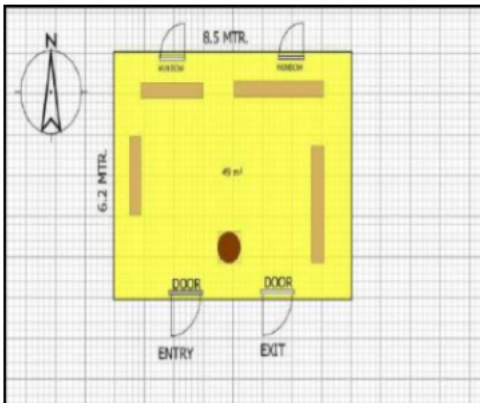

নিৰ্বাচক পঞ্জীয়ন বিষয়াৰ স্বাক্ষৰ

Nazri Naksha

Google Map View

Polling Station Building Front View

ভোটগ্ৰহন কেন্দ্ৰৰ সন্মুখৰ দৃশ্য

Cad View

Key MAP View

1 নাম : আৰচাদ উল্লাহ পিতাৰ নাম: বেহমত উল্লাহ ঘৰ নং : 00 বয়স : 26 লিঙ্গ : পুৰুষ	DQT0511972 ফটো উপলব্ধ	2 নাম : ছালমা বেগম পিতাৰ নাম: জাবেদ আলী ঘৰ নং : 00 বয়স : 21 লিঙ্গ : মহিলা	OAN0048314 ফটো উপলব্ধ	3 নাম : তিলেশ্বৰ গগৈ পিতাৰ নাম: ৰবীন গগৈ ঘৰ নং : 1 বয়স : 50 লিঙ্গ : পুৰুষ	DQT9934570 ফটো উপলব্ধ
4 নাম : লাবণ্য গগৈ স্বামীৰ নাম: তিলেশ্বৰ গগৈ ঘৰ নং : 1 বয়স : 50 লিঙ্গ : মহিলা	DQT9934592 ফটো উপলব্ধ	5 নাম : দেবজিত গগৈ মাতৃৰ নাম: নিৰদা গগৈ ঘৰ নং : 2 বয়স : 52 লিঙ্গ : পুৰুষ	DQT9934616 ফটো উপলব্ধ	6 নাম : মনিষা গগৈ স্বামীৰ নাম: দেবজিত গগৈ ঘৰ নং : 2 বয়স : 47 লিঙ্গ : মহিলা	DQT9934627 ফটো উপলব্ধ
7 নাম : সুৰজ গগৈ পিতাৰ নাম: দেবজিত গগৈ ঘৰ নং : 2 বয়স : 22 লিঙ্গ : পুৰুষ	OAN0026377 ফটো উপলব্ধ	8 নাম : সন্দীপ গগৈ পিতাৰ নাম: দেবজিত গগৈ ঘৰ নং : 2 বয়স : 20 লিঙ্গ : পুৰুষ	OAN0026559 ফটো উপলব্ধ	9 নাম : উষা গগৈ স্বামীৰ নাম: ভুবন চন্দ্ৰ গগৈ ঘৰ নং : 3 বয়স : 62 লিঙ্গ : মহিলা	DQT9934661 ফটো উপলব্ধ
10 নাম : সন্দীপ গগৈ পিতাৰ নাম: ভুবন চন্দ্ৰ গগৈ ঘৰ নং : 3 বয়স : 42 লিঙ্গ : পুৰুষ	DQT9934672 ফটো উপলব্ধ	11 নাম : ৰূপালী চাংমাই গগৈ স্বামীৰ নাম: সন্দীপ গগৈ ঘৰ নং : 3 বয়স : 40 লিঙ্গ : মহিলা	OAN0049106 ফটো উপলব্ধ	12 নাম : ৰাখী গগৈ পিতাৰ নাম: ভোবন গগৈ ঘৰ নং : 3 বয়স : 36 লিঙ্গ : মহিলা	DQT0227744 ফটো উপলব্ধ
E 13 নাম : বিপিন গগৈ পিতাৰ নাম: ত্ৰৈলোক্য গগৈ ঘৰ নং : 8 বয়স : 60 লিঙ্গ : পুৰুষ	DQT9934683 ফটো উপলব্ধ	14 নাম : বিবেক গগৈ পিতাৰ নাম: বিপিন গগৈ ঘৰ নং : 8 বয়স : 25 লিঙ্গ : পুৰুষ	DQT0486415 ফটো উপলব্ধ	15 নাম : গোলাপী গগৈ স্বামীৰ নাম: যতীন গগৈ ঘৰ নং : 5 বয়স : 50 লিঙ্গ : মহিলা	DQT9934718 ফটো উপলব্ধ
16 নাম : পলাশ গগৈ পিতাৰ নাম: যতীন গগৈ ঘৰ নং : 5 বয়স : 35 লিঙ্গ : পুৰুষ	DQT9944392 ফটো উপলব্ধ	17 নাম : বিকাশ গগৈ মাতৃৰ নাম: কুন্তি গগৈ ঘৰ নং : 6 বয়স : 55 লিঙ্গ : পুৰুষ	DQT9934730 ফটো উপলব্ধ	18 নাম : মিন গগৈ স্বামীৰ নাম: বিকাশ গগৈ ঘৰ নং : 6 বয়স : 50 লিঙ্গ : মহিলা	DQT9934741 ফটো উপলব্ধ
19 নাম : দুলেন গগৈ মাতৃৰ নাম: কুন্তি গগৈ ঘৰ নং : 6 বয়স : 50 লিঙ্গ : পুৰুষ	DQT9934752 ফটো উপলব্ধ	20 নাম : বিন গগৈ স্বামীৰ নাম: দুলেন গগৈ ঘৰ নং : 6 বয়স : 47 লিঙ্গ : মহিলা	DQT9934763 ফটো উপলব্ধ	21 নাম : প্ৰশান্ত গগৈ পিতাৰ নাম: বিকাশ গগৈ ঘৰ নং : 6 বয়স : 30 লিঙ্গ : পুৰুষ	DQT0159889 ফটো উপলব্ধ
22 নাম : প্ৰাঞ্জল গগৈ পিতাৰ নাম: দুলেন গগৈ ঘৰ নং : 6 বয়স : 29 লিঙ্গ : পুৰুষ	DQT0159905 ফটো উপলব্ধ	23 নাম : ৰুপম গগৈ পিতাৰ নাম: বিকাশ গগৈ ঘৰ নং : 6 বয়স : 27 লিঙ্গ : পুৰুষ	DQT0206854 ফটো উপলব্ধ	24 নাম : চুমি গগৈ পিতাৰ নাম: দুলেন গগৈ ঘৰ নং : 6 বয়স : 27 লিঙ্গ : মহিলা	DQT0251173 ফটো উপলব্ধ
25 নাম : খন গগৈ স্বামীৰ নাম: চুৰেন গগৈ ঘৰ নং : 9 বয়স : 64 লিঙ্গ : মহিলা	DQT9934809 ফটো উপলব্ধ	26 নাম : প্ৰেৰণা গগৈ পিতাৰ নাম: সুৰেণ গগৈ ঘৰ নং : 9 বয়স : 34 লিঙ্গ : মহিলা	DQT0161927 ফটো উপলব্ধ	27 নাম : প্ৰেমা গগৈ স্বামীৰ নাম: বলোৰাম গগৈ ঘৰ নং : 8 বয়স : 70 লিঙ্গ : মহিলা	DQT9934854 ফটো উপলব্ধ
28 নাম : চেনেহী গগৈ স্বামীৰ নাম: তাৰানাথ গগৈ ঘৰ নং : 9 বয়স : 70 লিঙ্গ : মহিলা	DQT9934876 ফটো উপলব্ধ	29 নাম : সুভাষ গগৈ পিতাৰ নাম: চন্দ্ৰকান্ত গগৈ ঘৰ নং : 9 বয়স : 42 লিঙ্গ : পুৰুষ	DQT9934898 ফটো উপলব্ধ	30 নাম : ৰস্মি গগৈ পিতাৰ নাম: তাৰানাথ গগৈ ঘৰ নং : 9 বয়স : 38 লিঙ্গ : মহিলা	DQT9934887 ফটো উপলব্ধ