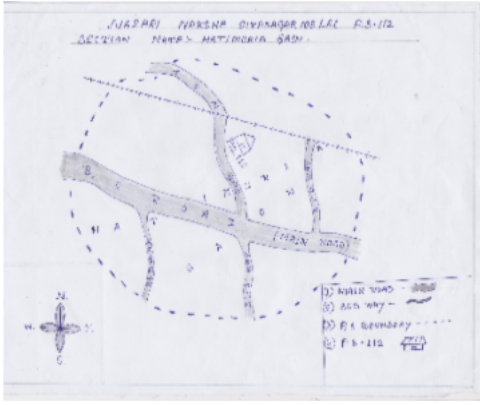

Nazri Naksha