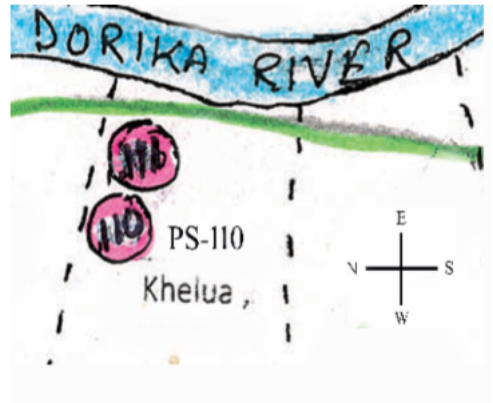

নিৰ্বাচক পঞ্জীয়ন বিষয়াৰ স্বাক্ষৰ

Nazri Naksha

Google Map View

Polling Station Building Front View

ভোটগ্ৰহন কেন্দ্ৰৰ সন্মুখৰ দৃশ্য

Cad View

Key MAP View

1 নাম : ডিব্ৰুগড় বড়া পিতাৰ নাম: নোমল চন্দ্ৰ বড়া ঘৰ নং : 1 বয়স : 54 লিঙ্গ : পুৰুষ	DQT0206391 ফটো উপলব্ধ	2 নাম : বাজেন বড়া পিতাৰ নাম: নোমল বড়া ঘৰ নং : 1 বয়স : 53 লিঙ্গ : পুৰুষ	DQT9835330 ফটো উপলব্ধ	3 নাম : ব্ৰজেন বড়া পিতাৰ নাম: নোমল বড়া ঘৰ নং : 1 বয়স : 50 লিঙ্গ : পুৰুষ	DQT9835341 ফটো উপলব্ধ
4 নাম : গজেন বড়া পিতাৰ নাম: নোমল চন্দ্ৰ বড়া ঘৰ নং : 1 বয়স : 45 লিঙ্গ : পুৰুষ	DQT9835352 ফটো উপলব্ধ	5 নাম : মিতালী বৃঢ়াগোহাই বড়া স্বামীৰ নাম: গজেন বড়া ঘৰ নং : 1 বয়স : 25 লিঙ্গ : মহিলা	DQT0242271 ফটো উপলব্ধ	6 নাম : যুগদা বৰা স্বামীৰ নাম: বাজেন বৰা ঘৰ নং : 1 বয়স : 41 লিঙ্গ : মহিলা	DQT9835294 ফটো উপলব্ধ
7 নাম : দুলা গগৈ পিতাৰ নাম: পুলিন গগৈ ঘৰ নং : 2 বয়স : 53 লিঙ্গ : পুৰুষ	DQT9835374 ফটো উপলব্ধ	8 নাম : মামনী গগৈ স্বামীৰ নাম: দুলা গগৈ ঘৰ নং : 2 বয়স : 40 লিঙ্গ : মহিলা	DQT9835396 ফটো উপলব্ধ	9 নাম : শেৱালী গগৈ পিতাৰ নাম: দুলা গগৈ ঘৰ নং : 2 বয়স : 24 লিঙ্গ : মহিলা	DQT0530808 ফটো উপলব্ধ
10 নাম : কল্পনা গগৈ স্বামীৰ নাম: উমাকান্ত গগৈ ঘৰ নং : 3 বয়স : 72 লিঙ্গ : মহিলা	DQT9835410 ফটো উপলব্ধ	11 নাম : ভাস্কৰজ্যোতি গগৈ পিতাৰ নাম: উমাকান্ত গগৈ ঘৰ নং : 3 বয়স : 54 লিঙ্গ : পুৰুষ	DQT9835421 ফটো উপলব্ধ	12 নাম : অংকুৰ জ্যোতি গগৈ পিতাৰ নাম: উমাকান্ত গগৈ ঘৰ নং : 3 বয়স : 50 লিঙ্গ : পুৰুষ	DQT9835432 ফটো উপলব্ধ
13 নাম : পল্লৱী গগৈ স্বামীৰ নাম: অক্ষয় জ্যোতি গগৈ ঘৰ নং : 3 বয়স : 44 লিঙ্গ : মহিলা	DQT1678622 ফটো উপলব্ধ	14 নাম : মীনাক্ষী গগৈ স্বামীৰ নাম: ভাস্কৰজ্যোতি গগৈ ঘৰ নং : 3 বয়স : 40 লিঙ্গ : মহিলা	DQT9835443 ফটো উপলব্ধ	15 নাম : কল্পনা গগৈ বৰা স্বামীৰ নাম: ব্ৰজেন বৰা ঘৰ নং : 3 বয়স : 38 লিঙ্গ : মহিলা	OAN0088179 ফটো উপলব্ধ
16 নাম : অচ্যুত গগৈ পিতাৰ নাম: টুপীধৰ গগৈ ঘৰ নং : 8 বয়স : 46 লিঙ্গ : পুৰুষ	DQT9835501 ফটো উপলব্ধ	17 নাম : গীতা গগৈ স্বামীৰ নাম: অচ্যুত গগৈ ঘৰ নং : 8 বয়স : 40 লিঙ্গ : মহিলা	DQT9835512 ফটো উপলব্ধ	18 নাম : অনি গগৈ স্বামীৰ নাম: বিপিন গগৈ ঘৰ নং : 5 বয়স : 60 লিঙ্গ : মহিলা	DQT9835534 ফটো উপলব্ধ
19 নাম : বিনয় ভূষণ গগৈ পিতাৰ নাম: বিপিন গগৈ ঘৰ নং : 5 বয়স : 43 লিঙ্গ : পুৰুষ	DQT9835545 ফটো উপলব্ধ	20 নাম : পিংকী গগৈ স্বামীৰ নাম: বিনয় ভূষণ গগৈ ঘৰ নং : 5 বয়স : 35 লিঙ্গ : মহিলা	DQT1678586 ফটো উপলব্ধ	21 নাম : দেৱকান্ত চেতিয়া পিতাৰ নাম: যোগেশ্বৰ চেতিয়া ঘৰ নং : 6 বয়স : 60 লিঙ্গ : পুৰুষ	DQT9835556 ফটো উপলব্ধ
22 নাম : টুলমনি চেতিয়া স্বামীৰ নাম: দেব চেতিয়া ঘৰ নং : 6 বয়স : 48 লিঙ্গ : মহিলা	DQT9835567 ফটো উপলব্ধ	23 নাম : ধৰিত্ৰী চেতিয়া পিতাৰ নাম: দেৱ চেতিয়া ঘৰ নং : 6 বয়স : 26 লিঙ্গ : মহিলা	DQT0168021 ফটো উপলব্ধ	24 নাম : হিৰক জ্যোতি চেতিয়া পিতাৰ নাম: দেৱ চেতিয়া ঘৰ নং : 6 বয়স : 22 লিঙ্গ : পুৰুষ	DQT0523043 ফটো উপলব্ধ
25 নাম : খগেন গগৈ পিতাৰ নাম: তৰুণ গগৈ ঘৰ নং : 9 বয়স : 59 লিঙ্গ : পুৰুষ	DQT9835578 ফটো উপলব্ধ	26 নাম : গিতিমণি গগৈ পিতাৰ নাম: খগেন গগৈ ঘৰ নং : 9 বয়স : 31 লিঙ্গ : মহিলা	DQT1678360 ফটো উপলব্ধ	27 নাম : শ্ৰৱণ কুমাৰ গগৈ পিতাৰ নাম: খগেন গগৈ ঘৰ নং : 09 বয়স : 27 লিঙ্গ : পুৰুষ	DQT0168104 ফটো উপলব্ধ
28 নাম : মুনিন গগৈ পিতাৰ নাম: তৰুণ গগৈ ঘৰ নং : 9 বয়স : 52 লিঙ্গ : পুৰুষ	DQT9834564 ফটো উপলব্ধ	29 নাম : জেনী গগৈ পিতাৰ নাম: মুনিন গগৈ ঘৰ নং : 9 বয়স : 25 লিঙ্গ : মহিলা	DQT0483859 ফটো উপলব্ধ	30 নাম : মিন গগৈ স্বামীৰ নাম: বলোৰাম গগৈ ঘৰ নং : 8 বয়স : 43 লিঙ্গ : মহিলা	DQT9835647 ফটো উপলব্ধ