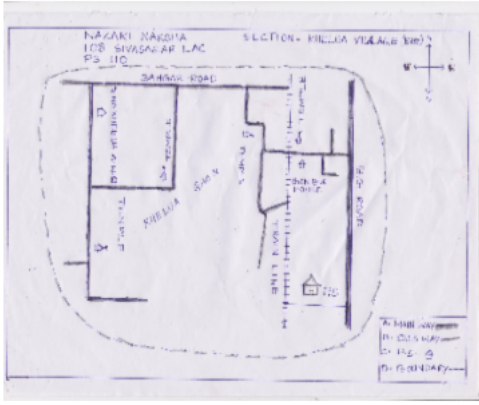

Nazri Naksha