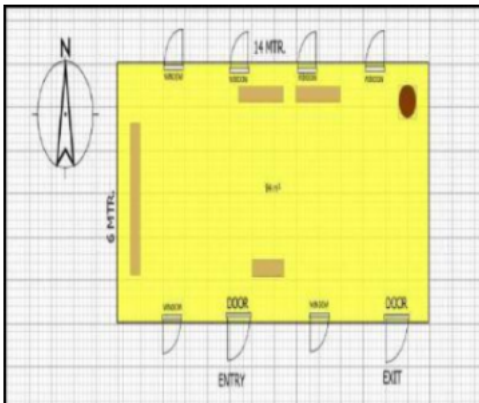

নিৰ্বাচক পঞ্জীয়ন বিষয়াৰ স্বাক্ষৰ

Nazri Naksha

Google Map View

Polling Station Building Front View

ভোটগ্ৰহন কেন্দ্ৰৰ সন্মুখৰ দৃশ্য

Cad View

Key MAP View

1 নাম : ডিব্ৰুগড় বড়া পিতাৰ নাম: নোমল চন্দ্ৰ বড়া ঘৰ নং : 1 বয়স : 54 লিঙ্গ : পুৰুষ	DQT0206391 ফটো উপলব্ধ	2 নাম : বাজেন বড়া পিতাৰ নাম: নোমল বড়া ঘৰ নং : 1 বয়স : 53 লিঙ্গ : পুৰুষ	DQT9835330 ফটো উপলব্ধ	3 নাম : ব্ৰজেন বড়া পিতাৰ নাম: নোমল বড়া ঘৰ নং : 1 বয়স : 50 লিঙ্গ : পুৰুষ	DQT9835341 ফটো উপলব্ধ
4 নাম : গজেন বড়া পিতাৰ নাম: নোমল চন্দ্ৰ বড়া ঘৰ নং : 1 বয়স : 45 লিঙ্গ : পুৰুষ	DQT9835352 ফটো উপলব্ধ	5 নাম : মিতালী বৃঢ়াগোহাই বড়া স্বামীৰ নাম: গজেন বড়া ঘৰ নং : 1 বয়স : 25 লিঙ্গ : মহিলা	DQT0242271 ফটো উপলব্ধ	6 নাম : যুগদা বৰা স্বামীৰ নাম: বাজেন বৰা ঘৰ নং : 1 বয়স : 41 লিঙ্গ : মহিলা	DQT9835294 ফটো উপলব্ধ
7 নাম : দুলা গগৈ পিতাৰ নাম: পুলিন গগৈ ঘৰ নং : 2 বয়স : 53 লিঙ্গ : পুৰুষ	DQT9835374 ফটো উপলব্ধ	8 নাম : মামনী গগৈ স্বামীৰ নাম: দুলা গগৈ ঘৰ নং : 2 বয়স : 40 লিঙ্গ : মহিলা	DQT9835396 ফটো উপলব্ধ	9 নাম : শেৱালী গগৈ পিতাৰ নাম: দুলা গগৈ ঘৰ নং : 2 বয়স : 24 লিঙ্গ : মহিলা	DQT0530808 ফটো উপলব্ধ
10 নাম : কল্পনা গগৈ স্বামীৰ নাম: উমাকান্ত গগৈ ঘৰ নং : 3 বয়স : 72 লিঙ্গ : মহিলা	DQT9835410 ফটো উপলব্ধ	11 নাম : ভাস্কৰজ্যোতি গগৈ পিতাৰ নাম: উমাকান্ত গগৈ ঘৰ নং : 3 বয়স : 54 লিঙ্গ : পুৰুষ	DQT9835421 ফটো উপলব্ধ	12 নাম : অংকুৰ জ্যোতি গগৈ পিতাৰ নাম: উমাকান্ত গগৈ ঘৰ নং : 3 বয়স : 50 লিঙ্গ : পুৰুষ	DQT9835432 ফটো উপলব্ধ
13 নাম : পল্লৱী গগৈ স্বামীৰ নাম: অক্ষয় জ্যোতি গগৈ ঘৰ নং : 3 বয়স : 44 লিঙ্গ : মহিলা	DQT1678622 ফটো উপলব্ধ	14 নাম : মীনাক্ষী গগৈ স্বামীৰ নাম: ভাস্কৰজ্যোতি গগৈ ঘৰ নং : 3 বয়স : 40 লিঙ্গ : মহিলা	DQT9835443 ফটো উপলব্ধ	15 নাম : কল্পনা গগৈ বৰা স্বামীৰ নাম: ব্ৰজেন বৰা ঘৰ নং : 3 বয়স : 38 লিঙ্গ : মহিলা	OAN0088179 ফটো উপলব্ধ
16 নাম : অচ্যুত গগৈ পিতাৰ নাম: টুপীধৰ গগৈ ঘৰ নং : 8 বয়স : 46 লিঙ্গ : পুৰুষ	DQT9835501 ফটো উপলব্ধ	17 নাম : গীতা গগৈ স্বামীৰ নাম: অচ্যুত গগৈ ঘৰ নং : 8 বয়স : 40 লিঙ্গ : মহিলা	DQT9835512 ফটো উপলব্ধ	18 নাম : অনি গগৈ স্বামীৰ নাম: বিপিন গগৈ ঘৰ নং : 5 বয়স : 60 লিঙ্গ : মহিলা	DQT9835534 ফটো উপলব্ধ
19 নাম : বিনয় ভূষণ গগৈ পিতাৰ নাম: বিপিন গগৈ ঘৰ নং : 5 বয়স : 43 লিঙ্গ : পুৰুষ	DQT9835545 ফটো উপলব্ধ	20 নাম : পিংকী গগৈ স্বামীৰ নাম: বিনয় ভূষণ গগৈ ঘৰ নং : 5 বয়স : 35 লিঙ্গ : মহিলা	DQT1678586 ফটো উপলব্ধ	21 নাম : দেৱকান্ত চেতিয়া পিতাৰ নাম: যোগেশ্বৰ চেতিয়া ঘৰ নং : 6 বয়স : 60 লিঙ্গ : পুৰুষ	DQT9835556 ফটো উপলব্ধ
22 নাম : টুলমনি চেতিয়া স্বামীৰ নাম: দেব চেতিয়া ঘৰ নং : 6 বয়স : 48 লিঙ্গ : মহিলা	DQT9835567 ফটো উপলব্ধ	23 নাম : ধৰিত্ৰী চেতিয়া পিতাৰ নাম: দেৱ চেতিয়া ঘৰ নং : 6 বয়স : 26 লিঙ্গ : মহিলা	DQT0168021 ফটো উপলব্ধ	24 নাম : হিৰক জ্যোতি চেতিয়া পিতাৰ নাম: দেৱ চেতিয়া ঘৰ নং : 6 বয়স : 22 লিঙ্গ : পুৰুষ	DQT0523043 ফটো উপলব্ধ
25 নাম : খগেন গগৈ পিতাৰ নাম: তৰুণ গগৈ ঘৰ নং : 9 বয়স : 59 লিঙ্গ : পুৰুষ	DQT9835578 ফটো উপলব্ধ	26 নাম : গিতিমণি গগৈ পিতাৰ নাম: খগেন গগৈ ঘৰ নং : 9 বয়স : 31 লিঙ্গ : মহিলা	DQT1678360 ফটো উপলব্ধ	27 নাম : শ্ৰৱণ কুমাৰ গগৈ পিতাৰ নাম: খগেন গগৈ ঘৰ নং : 09 বয়স : 27 লিঙ্গ : পুৰুষ	DQT0168104 ফটো উপলব্ধ
28 নাম : মুনিন গগৈ পিতাৰ নাম: তৰুণ গগৈ ঘৰ নং : 9 বয়স : 52 লিঙ্গ : পুৰুষ	DQT9834564 ফটো উপলব্ধ	29 নাম : জেনী গগৈ পিতাৰ নাম: মুনিন গগৈ ঘৰ নং : 9 বয়স : 25 লিঙ্গ : মহিলা	DQT0483859 ফটো উপলব্ধ	30 নাম : মিন গগৈ স্বামীৰ নাম: বলোৰাম গগৈ ঘৰ নং : 8 বয়স : 43 লিঙ্গ : মহিলা	DQT9835647 ফটো উপলব্ধ