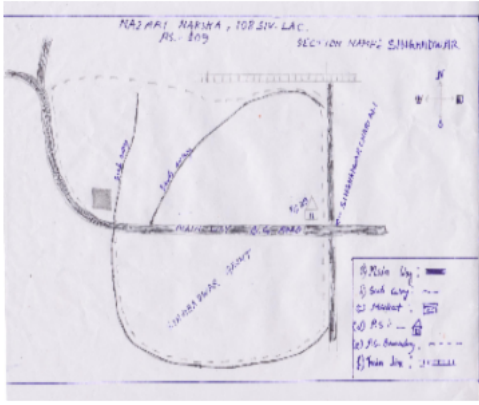

Nazri Naksha