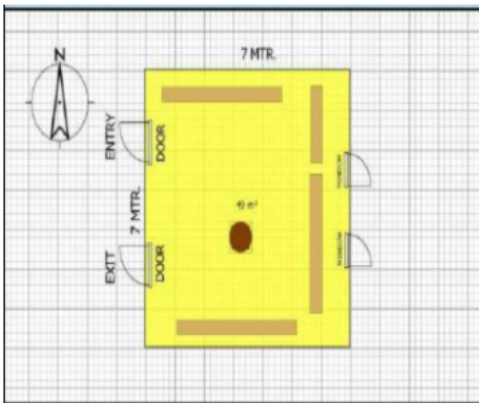

নিৰ্বাচক পঞ্জীয়ন বিষয়াৰ স্বাক্ষৰ

Nazri Naksha

Google Map View

Polling Station Building Front View

ভোটগ্ৰন্থন কেন্দ্ৰৰ সন্মুখৰ দৃশ্য

Cad View

Key MAP View

1 নাম : অকনি গগৈ স্বামীৰ নাম: কমল গগৈ ঘৰ নং : ১ বয়স : 85 লিঙ্গ : মহিলা	DQT9734570 ফটো উপলব্ধ	2 নাম : যোগেন গগৈ পিতাৰ নাম: কমল গগৈ ঘৰ নং : ১ বয়স : 57 লিঙ্গ : পুৰুষ	DQT9734592 ফটো উপলব্ধ	3 নাম : ৰেখা গগৈ স্বামীৰ নাম: যোগেন গগৈ ঘৰ নং : ১ বয়স : 50 লিঙ্গ : মহিলা	DQT9734638 ফটো উপলব্ধ
4 নাম : প্ৰাঞ্জল গগৈ পিতাৰ নাম: যোগেন গগৈ ঘৰ নং : ১ বয়স : 36 লিঙ্গ : পুৰুষ	DQT9734650 ফটো উপলব্ধ	5 নাম : হেমন্ত মাউত অন্যান্য: যোগেন মাউত ঘৰ নং : ১ বয়স : 33 লিঙ্গ : পুৰুষ	DQT1678064 ফটো উপলব্ধ	6 নাম : নলীন চন্দ্ৰ গগৈ পিতাৰ নাম: কমল চন্দ্ৰ গগৈ ঘৰ নং : ১ কু বয়স : 61 লিঙ্গ : পুৰুষ	DQT9734581 ফটো উপলব্ধ
7 নাম : দেববালা গগৈ স্বামীৰ নাম: নলীন গগৈ ঘৰ নং : ১ বয়স : 46 লিঙ্গ : মহিলা	DQT9734627 ফটো উপলব্ধ	8 নাম : অসীম গগৈ পিতাৰ নাম: নলীন চন্দ্ৰ গগৈ ঘৰ নং : ১ বয়স : 23 লিঙ্গ : পুৰুষ	DQT0502609 ফটো উপলব্ধ	9 নাম : উষা গগৈ স্বামীৰ নাম: প্ৰমোদ গগৈ ঘৰ নং : ১ বয়স : 45 লিঙ্গ : মহিলা	DQT9734649 ফটো উপলব্ধ
10 নাম : চয়নিকা গগৈ পিতাৰ নাম: প্ৰমোদ গগৈ ঘৰ নং : ১ খ বয়স : 25 লিঙ্গ : মহিলা	DQT0251025 ফটো উপলব্ধ	11 নাম : নিশিতা গগৈ পিতাৰ নাম: প্ৰমোদ গগৈ ঘৰ নং : ১ খ বয়স : 21 লিঙ্গ : মহিলা	DQT4761219 ফটো উপলব্ধ	12 নাম : টুটুমনি গগৈ স্বামীৰ নাম: যোগেশ্বৰ গগৈ ঘৰ নং : ২ বয়স : 65 লিঙ্গ : মহিলা	DQT9734661 ফটো উপলব্ধ
13 নাম : বিতুল গগৈ পিতাৰ নাম: যোগেশ্বৰ গগৈ ঘৰ নং : ২ বয়স : 46 লিঙ্গ : পুৰুষ	DQT9734672 ফটো উপলব্ধ	14 নাম : সঞ্জীৱ গগৈ মাতৃৰ নাম: টুটুমনি গগৈ ঘৰ নং : ২ বয়স : 41 লিঙ্গ : পুৰুষ	DQT1678075 ফটো উপলব্ধ	15 নাম : বিমান গগৈ পিতাৰ নাম: যোগেশ্বৰ গগৈ ঘৰ নং : ২ বয়স : 40 লিঙ্গ : পুৰুষ	DQT9734694 ফটো উপলব্ধ
16 নাম : সীমাশ্ৰী গগৈ স্বামীৰ নাম: বিতুল গগৈ ঘৰ নং : ২ বয়স : 33 লিঙ্গ : মহিলা	DQT1678097 ফটো উপলব্ধ	17 নাম : গীতালী গগৈ স্বামীৰ নাম: ৰজনী গগৈ ঘৰ নং : ২ কু বয়স : 44 লিঙ্গ : মহিলা	DQT9741291 ফটো উপলব্ধ	18 নাম : শ্বাস্বতী গগৈ মাতৃৰ নাম: গীতালী গগৈ ঘৰ নং : ২ কু বয়স : 22 লিঙ্গ : মহিলা	DQT0336842 ফটো উপলব্ধ
19 নাম : ঋতুৰাজ গগৈ পিতাৰ নাম: বলিন কুমাৰ গগৈ ঘৰ নং : ৩ বয়স : 37 লিঙ্গ : পুৰুষ	DQT9734741 ফটো উপলব্ধ	20 নাম : দেৱৰাজ গগৈ পিতাৰ নাম: বলিন কুমাৰ গগৈ ঘৰ নং : ৩ বয়স : 30 লিঙ্গ : পুৰুষ	DQT1710389 ফটো উপলব্ধ	21 নাম : লোহিত ডেকা পিতাৰ নাম: গাজা ডেকা ঘৰ নং : ৩কু বয়স : 63 লিঙ্গ : পুৰুষ	DQT0120634 ফটো উপলব্ধ
22 নাম : অনিলা ডেকা স্বামীৰ নাম: লোহিত ডেকা ঘৰ নং : ৩কু বয়স : 41 লিঙ্গ : মহিলা	DQT0120675 ফটো উপলব্ধ	23 নাম : জ্যোতি ডেকা পিতাৰ নাম: লোহিত ডেকা ঘৰ নং : ৩কু বয়স : 30 লিঙ্গ : মহিলা	DQT0120774 ফটো উপলব্ধ	24 নাম : ৰাজীৱ ডেকা পিতাৰ নাম: লোহিত ডেকা ঘৰ নং : ৩কু বয়স : 30 লিঙ্গ : পুৰুষ	DQT0121103 ফটো উপলব্ধ
25 নাম : প্ৰফুল্ল ডেকা পিতাৰ নাম: লোহিত ডেকা ঘৰ নং : ৩কু বয়স : 29 লিঙ্গ : পুৰুষ	DQT0121095 ফটো উপলব্ধ	26 নাম : বিনোদ গগৈ পিতাৰ নাম: হীৰানাথ গগৈ ঘৰ নং : ৪ বয়স : 55 লিঙ্গ : পুৰুষ	DQT9734763 ফটো উপলব্ধ	27 নাম : অমিয়া গগৈ স্বামীৰ নাম: বিনোদ গগৈ ঘৰ নং : ৪ বয়স : 50 লিঙ্গ : মহিলা	DQT9734752 ফটো উপলব্ধ
28 নাম : অভিৰাজ গগৈ পিতাৰ নাম: বিনোদ গগৈ ঘৰ নং : ৪ বয়স : 27 লিঙ্গ : পুৰুষ	DQT0121681 ফটো উপলব্ধ	29 নাম : বন গগৈ স্বামীৰ নাম: বিদ্যুত গগৈ ঘৰ নং : ০৪ ক বয়স : 41 লিঙ্গ : মহিলা	DQT9734774 ফটো উপলব্ধ	30 নাম : বাসবী গগৈ পিতাৰ নাম: বিদ্যুত গগৈ ঘৰ নং : ৪ ক বয়স : 20 লিঙ্গ : মহিলা	OAN0007997 ফটো উপলব্ধ