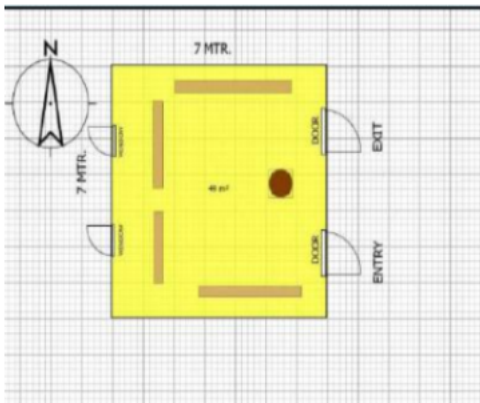

নিৰ্বাচক পঞ্জীয়ন বিষয়াৰ স্বাক্ষৰ

Nazri Naksha

Google Map View

Polling Station Building Front View

ভোটগ্ৰহন কেন্দ্ৰৰ সন্মুখৰ দৃশ্য

Cad View

Key MAP View

1 নাম : দময়ন্তী গগৈ স্বামীৰ নাম: নীলাম্বৰ গগৈ ঘৰ নং : 1 বয়স : 72 লিঙ্গ : মহিলা	DQT9140527 ফটো উপলব্ধ	2 নাম : অসীম গগৈ পিতাৰ নাম: নীলাম্বৰ গগৈ ঘৰ নং : 1 বয়স : 47 লিঙ্গ : পুৰুষ	DQT0418681 ফটো উপলব্ধ	# 3 নাম : বন্দীতা গগৈ স্বামীৰ নাম: অসীম গগৈ ঘৰ নং : 1 বয়স : 36 লিঙ্গ : মহিলা	DQT0140699 ফটো উপলব্ধ
# 4 নাম : লক্ষিত কোঁৱৰ পিতাৰ নাম: ফুলেশ্বৰ কোঁৱৰ ঘৰ নং : 62 বয়স : 26 লিঙ্গ : পুৰুষ	DQT0227140 ফটো উপলব্ধ	# 5 নাম : ফুলেশ্বৰ কোঁৱৰ পিতাৰ নাম: কুশল চন্দ্ৰ কোঁৱৰ ঘৰ নং : 62 বয়স : 63 লিঙ্গ : পুৰুষ	DQT0078758 ফটো উপলব্ধ	6 নাম : ৰাজেন্দ্ৰ বৰুৱা পিতাৰ নাম: নাৰায়ন বৰুৱা ঘৰ নং : 2 বয়স : 60 লিঙ্গ : পুৰুষ	DQT9140629 ফটো উপলব্ধ
7 নাম : দীপা বৰুৱা স্বামীৰ নাম: ৰাজেন বৰুৱা ঘৰ নং : 2 বয়স : 50 লিঙ্গ : মহিলা	DQT9140630 ফটো উপলব্ধ	8 নাম : পবন বৰুৱা পিতাৰ নাম: ৰাজেন বৰুৱা ঘৰ নং : 2 বয়স : 25 লিঙ্গ : পুৰুষ	DQT0205062 ফটো উপলব্ধ	9 নাম : প্লাৱন বৰুৱা পিতাৰ নাম: ৰাজেন বৰুৱা ঘৰ নং : 2 বয়স : 23 লিঙ্গ : পুৰুষ	DQT0481192 ফটো উপলব্ধ
10 নাম : পূৰ্ণ বৰুৱা পিতাৰ নাম: নাৰায়ন বৰুৱা ঘৰ নং : 3 বয়স : 75 লিঙ্গ : পুৰুষ	DQT9140641 ফটো উপলব্ধ	11 নাম : বিজু বৰুৱা স্বামীৰ নাম: পূৰ্ণ বৰুৱা ঘৰ নং : 3 বয়স : 56 লিঙ্গ : মহিলা	DQT9140652 ফটো উপলব্ধ	12 নাম : অমৰজ্যোতি বৰুৱা পিতাৰ নাম: পূৰ্ণ বৰুৱা ঘৰ নং : 3 বয়স : 39 লিঙ্গ : পুৰুষ	DQT9140663 ফটো উপলব্ধ
13 নাম : গীতামণি বাইলুং বৰুৱা স্বামীৰ নাম: অমৰজ্যোতি বৰুৱা ঘৰ নং : 3 বয়স : 32 লিঙ্গ : মহিলা	DQT0171512 ফটো উপলব্ধ	14 নাম : ৰিকু বৰুৱা পিতাৰ নাম: পূৰ্ণ বৰুৱা ঘৰ নং : 3 বয়স : 32 লিঙ্গ : পুৰুষ	DQT9145588 ফটো উপলব্ধ	15 নাম : কবিতা দিহিঙ্গীয়া বৰুৱা স্বামীৰ নাম: ৰিকু বৰুৱা ঘৰ নং : 3 বয়স : 28 লিঙ্গ : মহিলা	DQT0481333 ফটো উপলব্ধ
16 নাম : মানিক বৰুৱা পিতাৰ নাম: কাশীৰাম বৰুৱা ঘৰ নং : 4 বয়স : 50 লিঙ্গ : পুৰুষ	DQT9140674 ফটো উপলব্ধ	17 নাম : মঞ্জু বৰুৱা স্বামীৰ নাম: মাণিক বৰুৱা ঘৰ নং : 4 বয়স : 49 লিঙ্গ : মহিলা	DQT9140685 ফটো উপলব্ধ	18 নাম : প্ৰদীপ বৰুৱা পিতাৰ নাম: কাশীৰাম বৰুৱা ঘৰ নং : 5 বয়স : 60 লিঙ্গ : পুৰুষ	DQT9140732 ফটো উপলব্ধ
19 নাম : তৰু বৰুৱা স্বামীৰ নাম: প্ৰদীপ বৰুৱা ঘৰ নং : 5 বয়স : 50 লিঙ্গ : মহিলা	DQT9140743 ফটো উপলব্ধ	20 নাম : চিমু বৰুৱা পিতাৰ নাম: প্ৰদীপ বৰুৱা ঘৰ নং : 5 বয়স : 32 লিঙ্গ : পুৰুষ	DQT9145613 ফটো উপলব্ধ	21 নাম : চিকু বৰুৱা পিতাৰ নাম: প্ৰদীপ বৰুৱা ঘৰ নং : 5 কু বয়স : 35 লিঙ্গ : পুৰুষ	DQT9145599 ফটো উপলব্ধ
22 নাম : কবিতা বৰুৱা স্বামীৰ নাম: চিকু বৰুৱা ঘৰ নং : 5 কু বয়স : 29 লিঙ্গ : মহিলা	DQT1676831 ফটো উপলব্ধ	23 নাম : হেমলতা বৰুৱা স্বামীৰ নাম: প্ৰফুল্ল বৰুৱা ঘৰ নং : 6 বয়স : 55 লিঙ্গ : মহিলা	DQT9140572 ফটো উপলব্ধ	# 24 নাম : দিপকুমাৰ বৰুৱা পিতাৰ নাম: প্ৰফুল্ল বৰুৱা ঘৰ নং : 6 বয়স : 45 লিঙ্গ : পুৰুষ	DQT9140583 ফটো উপলব্ধ
25 নাম : মীৰা বৰুৱা স্বামীৰ নাম: দীপ বৰুৱা ঘৰ নং : 6 বয়স : 42 লিঙ্গ : মহিলা	DQT9140594 ফটো উপলব্ধ	26 নাম : দিপক বৰুৱা পিতাৰ নাম: প্ৰফুল্ল বৰুৱা ঘৰ নং : 6 কু বয়স : 38 লিঙ্গ : পুৰুষ	DQT9140607 ফটো উপলব্ধ	27 নাম : পম্পী পাতৰ বৰুৱা স্বামীৰ নাম: দিপক বৰুৱা ঘৰ নং : 6 কু বয়স : 31 লিঙ্গ : মহিলা	DQT0140939 ফটো উপলব্ধ
28 নাম : বুদ্ধেশ্বৰ বৰুৱা পিতাৰ নাম: কাশীৰাম বৰুৱা ঘৰ নং : 7 বয়স : 76 লিঙ্গ : পুৰুষ	DQT9140696 ফটো উপলব্ধ	29 নাম : কুসুম বৰুৱা স্বামীৰ নাম: বুদ্ধেশ্বৰ বৰুৱা ঘৰ নং : 7 বয়স : 60 লিঙ্গ : মহিলা	DQT9140709 ফটো উপলব্ধ	30 নাম : হেমন্ত বৰুৱা পিতাৰ নাম: বুদ্ধেশ্বৰ বৰুৱা ঘৰ নং : 7 বয়স : 44 লিঙ্গ : পুৰুষ	DQT9140710 ফটো উপলব্ধ