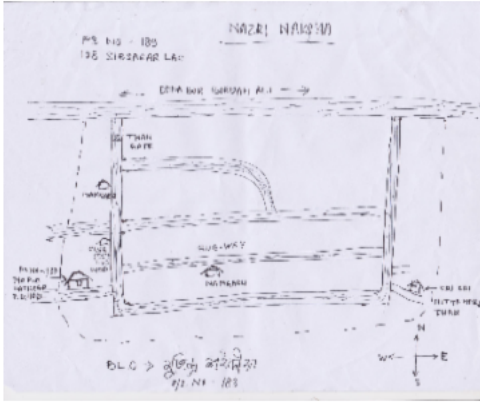

নিৰ্বাচক পঞ্জীয়ন বিষয়াৰ স্বাক্ষৰ

Nazri Naksha

Google Map View

Polling Station Building Front View

ভোটগ্ৰহন কেন্দ্ৰৰ সন্মুখৰ দৃশ্য

Cad View

Key MAP View

<p>E 1 DQT1578092</p> <p>নাম : বঙিলী গগৈ স্বামীৰ নাম: যোগাৰাম গগৈ ঘৰ নং : 1 বয়স : 72 লিঙ্গ : মহিলা</p> <p>ফটো উপলব্ধ</p>	<p>2 DQT1578105</p> <p>নাম : বমেন গগৈ পিতাৰ নাম: যোগাৰাম গগৈ ঘৰ নং : 1 বয়স : 52 লিঙ্গ : পুৰুষ</p> <p>ফটো উপলব্ধ</p>	<p>3 DQT1578127</p> <p>নাম : বলিন গগৈ পিতাৰ নাম: যোগাৰাম গগৈ ঘৰ নং : 1 বয়স : 49 লিঙ্গ : পুৰুষ</p> <p>ফটো উপলব্ধ</p>
<p>4 DQT1578116</p> <p>নাম : জোনমনি গগৈ স্বামীৰ নাম: বমেন গগৈ ঘৰ নং : 1 বয়স : 45 লিঙ্গ : মহিলা</p> <p>ফটো উপলব্ধ</p>	<p>5 DQT0406322</p> <p>নাম : পদমী গগৈ স্বামীৰ নাম: বলিন গগৈ ঘৰ নং : 1 বয়স : 27 লিঙ্গ : মহিলা</p> <p>ফটো উপলব্ধ</p>	<p>6 DQT0390724</p> <p>নাম : গৌতম গগৈ পিতাৰ নাম: বমেন গগৈ ঘৰ নং : 1 বয়স : 22 লিঙ্গ : পুৰুষ</p> <p>ফটো উপলব্ধ</p>
<p>7 DQT1578138</p> <p>নাম : হেমকান্ত পাতৰ পিতাৰ নাম: ভোলানাথ পাতৰ ঘৰ নং : 2 বয়স : 65 লিঙ্গ : পুৰুষ</p> <p>ফটো উপলব্ধ</p>	<p>8 DQT1578149</p> <p>নাম : ভোগেশ্বৰী পাতৰ স্বামীৰ নাম: হেমকান্ত পাতৰ ঘৰ নং : 2 বয়স : 58 লিঙ্গ : মহিলা</p> <p>ফটো উপলব্ধ</p>	<p>9 DQT0000018</p> <p>নাম : জ্যোতিষ পাতৰ পিতাৰ নাম: হেমকান্ত পাতৰ ঘৰ নং : 2 বয়স : 34 লিঙ্গ : পুৰুষ</p> <p>ফটো উপলব্ধ</p>
<p>10 DQT0186080</p> <p>নাম : মানস জ্যোতি পাতৰ পিতাৰ নাম: হেমকান্ত পাতৰ ঘৰ নং : 2 বয়স : 32 লিঙ্গ : পুৰুষ</p> <p>ফটো উপলব্ধ</p>	<p>11 DQT0540435</p> <p>নাম : শ্ৰীমতী মন্দিৰা বুঢ়াগোঁহাই পাতৰ স্বামীৰ নাম: অভিজিত পাতৰ ঘৰ নং : 2 বয়স : 35 লিঙ্গ : মহিলা</p> <p>ফটো উপলব্ধ</p>	<p>12 DQT1578161</p> <p>নাম : উমা পাতৰ পিতাৰ নাম: ভোলানাথ পাতৰ ঘৰ নং : 3 বয়স : 60 লিঙ্গ : পুৰুষ</p> <p>ফটো উপলব্ধ</p>
<p>13 DQT1578207</p> <p>নাম : বতেশ্বৰী পাতৰ স্বামীৰ নাম: কনক পাতৰ ঘৰ নং : 8 বয়স : 72 লিঙ্গ : মহিলা</p> <p>ফটো উপলব্ধ</p>	<p>14 DQT1578218</p> <p>নাম : অতুল পাতৰ পিতাৰ নাম: কনক পাতৰ ঘৰ নং : 8 বয়স : 52 লিঙ্গ : পুৰুষ</p> <p>ফটো উপলব্ধ</p>	<p>15 DQT0139113</p> <p>নাম : দুলেন পাতৰ পিতাৰ নাম: কনক পাতৰ ঘৰ নং : 8 বয়স : 51 লিঙ্গ : পুৰুষ</p> <p>ফটো উপলব্ধ</p>
<p>16 DQT1578229</p> <p>নাম : ইলা পাতৰ স্বামীৰ নাম: অতুল পাতৰ ঘৰ নং : 8 বয়স : 48 লিঙ্গ : মহিলা</p> <p>ফটো উপলব্ধ</p>	<p>17 DQT1578274</p> <p>নাম : কবিতা পাতৰ স্বামীৰ নাম: তুলেশ্বৰ পাতৰ ঘৰ নং : 8 বয়স : 42 লিঙ্গ : মহিলা</p> <p>ফটো উপলব্ধ</p>	<p>18 DQT0139220</p> <p>নাম : পম্পী বুঢ়াগোঁহাই পাতৰ স্বামীৰ নাম: দুলেন পাতৰ ঘৰ নং : 8 বয়স : 34 লিঙ্গ : মহিলা</p> <p>ফটো উপলব্ধ</p>
<p>19 DQT1578309</p> <p>নাম : তুলেশ্বৰ পাতৰ পিতাৰ নাম: বমেশ্বৰ পাতৰ ঘৰ নং : 5 বয়স : 52 লিঙ্গ : পুৰুষ</p> <p>ফটো উপলব্ধ</p>	<p>20 DQT1578296</p> <p>নাম : জোনমনি পাতৰ স্বামীৰ নাম: চিত্ৰ পাতৰ ঘৰ নং : 5 বয়স : 50 লিঙ্গ : মহিলা</p> <p>ফটো উপলব্ধ</p>	<p>21 DQT1578310</p> <p>নাম : ৰাজেন পাতৰ পিতাৰ নাম: বমেশ্বৰ পাতৰ ঘৰ নং : 5 বয়স : 48 লিঙ্গ : পুৰুষ</p> <p>ফটো উপলব্ধ</p>
<p>S 22 DQT0539379</p> <p>নাম : নিৰুপমা বৰপাত্ৰ পিতাৰ নাম: চিত্ৰধৰ বৰপাত্ৰ ঘৰ নং : 5 বয়স : 85 লিঙ্গ : মহিলা</p> <p>ফটো উপলব্ধ</p>	<p>23 DQT0060079</p> <p>নাম : প্ৰাঞ্জল প্ৰতিম বৰপাত্ৰ মাতৃৰ নাম: জোনমনি পাতৰ ঘৰ নং : 5 বয়স : 30 লিঙ্গ : পুৰুষ</p> <p>ফটো উপলব্ধ</p>	<p>24 DQT0060277</p> <p>নাম : কৃষ্ণকমল বৰপাত্ৰ মাতৃৰ নাম: জোনমনি বৰপাত্ৰ ঘৰ নং : 5 বয়স : 28 লিঙ্গ : পুৰুষ</p> <p>ফটো উপলব্ধ</p>
<p>25 DQT0461376</p> <p>নাম : মিতালী বড়া বৰপাত্ৰ স্বামীৰ নাম: প্ৰাঞ্জল বৰপাত্ৰ ঘৰ নং : 5 বয়স : 26 লিঙ্গ : মহিলা</p> <p>ফটো উপলব্ধ</p>	<p>26 DQT0343079</p> <p>নাম : মনিজা বেগম স্বামীৰ নাম: ম. কামালত আলি ঘৰ নং : 6 বয়স : 69 লিঙ্গ : মহিলা</p> <p>ফটো উপলব্ধ</p>	<p>27 DQT1578332</p> <p>নাম : তুলেশ্বৰী পাতৰ স্বামীৰ নাম: হিতেশ্বৰ পাতৰ ঘৰ নং : 6 বয়স : 59 লিঙ্গ : মহিলা</p> <p>ফটো উপলব্ধ</p>
<p>28 DQT1578343</p> <p>নাম : দিপালী পাতৰ স্বামীৰ নাম: হিতেশ্বৰ পাতৰ ঘৰ নং : 6 বয়স : 55 লিঙ্গ : মহিলা</p> <p>ফটো উপলব্ধ</p>	<p>29 DQT0531426</p> <p>নাম : নৱজিত পাতৰ পিতাৰ নাম: হিতেশ্বৰ পাতৰ ঘৰ নং : 6 বয়স : 40 লিঙ্গ : পুৰুষ</p> <p>ফটো উপলব্ধ</p>	<p>30 DQT0539684</p> <p>নাম : মনোজ পাতৰ পিতাৰ নাম: হিতেশ্বৰ পাতৰ ঘৰ নং : 6 বয়স : 36 লিঙ্গ : পুৰুষ</p> <p>ফটো উপলব্ধ</p>