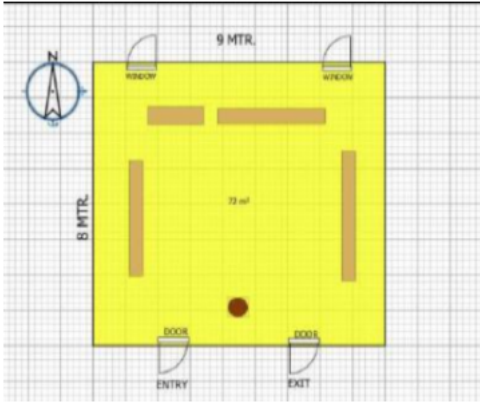

নিৰ্বাচক পঞ্জীয়ন বিষয়াৰ স্বাক্ষৰ

Nazri Naksha

Google Map View

Polling Station Building Front View

ভোটগ্ৰহন কেন্দ্ৰৰ সন্মুখৰ দৃশ্য

Cad View

Key MAP View

<p>E 1 DQT1578092</p> <p>নাম : বঙিলী গগৈ স্বামীৰ নাম: যোগাৰাম গগৈ ঘৰ নং : 1 বয়স : 72 লিঙ্গ : মহিলা</p> <p>ফটো উপলব্ধ</p>	<p>2 DQT1578105</p> <p>নাম : বমেন গগৈ পিতাৰ নাম: যোগাৰাম গগৈ ঘৰ নং : 1 বয়স : 52 লিঙ্গ : পুৰুষ</p> <p>ফটো উপলব্ধ</p>	<p>3 DQT1578127</p> <p>নাম : বলিন গগৈ পিতাৰ নাম: যোগাৰাম গগৈ ঘৰ নং : 1 বয়স : 49 লিঙ্গ : পুৰুষ</p> <p>ফটো উপলব্ধ</p>
<p>4 DQT1578116</p> <p>নাম : জোনমনি গগৈ স্বামীৰ নাম: বমেন গগৈ ঘৰ নং : 1 বয়স : 45 লিঙ্গ : মহিলা</p> <p>ফটো উপলব্ধ</p>	<p>5 DQT0406322</p> <p>নাম : পদমী গগৈ স্বামীৰ নাম: বলিন গগৈ ঘৰ নং : 1 বয়স : 27 লিঙ্গ : মহিলা</p> <p>ফটো উপলব্ধ</p>	<p>6 DQT0390724</p> <p>নাম : গৌতম গগৈ পিতাৰ নাম: বমেন গগৈ ঘৰ নং : 1 বয়স : 22 লিঙ্গ : পুৰুষ</p> <p>ফটো উপলব্ধ</p>
<p>7 DQT1578138</p> <p>নাম : হেমকান্ত পাতৰ পিতাৰ নাম: ভোলানাথ পাতৰ ঘৰ নং : 2 বয়স : 65 লিঙ্গ : পুৰুষ</p> <p>ফটো উপলব্ধ</p>	<p>8 DQT1578149</p> <p>নাম : ভোগেশ্বৰী পাতৰ স্বামীৰ নাম: হেমকান্ত পাতৰ ঘৰ নং : 2 বয়স : 58 লিঙ্গ : মহিলা</p> <p>ফটো উপলব্ধ</p>	<p>9 DQT0000018</p> <p>নাম : জ্যোতিষ পাতৰ পিতাৰ নাম: হেমকান্ত পাতৰ ঘৰ নং : 2 বয়স : 34 লিঙ্গ : পুৰুষ</p> <p>ফটো উপলব্ধ</p>
<p>10 DQT0186080</p> <p>নাম : মানস জ্যোতি পাতৰ পিতাৰ নাম: হেমকান্ত পাতৰ ঘৰ নং : 2 বয়স : 32 লিঙ্গ : পুৰুষ</p> <p>ফটো উপলব্ধ</p>	<p>11 DQT0540435</p> <p>নাম : শ্ৰীমতী মন্দিৰা বুঢ়াগোঁহাই পাতৰ স্বামীৰ নাম: অভিজিত পাতৰ ঘৰ নং : 2 বয়স : 35 লিঙ্গ : মহিলা</p> <p>ফটো উপলব্ধ</p>	<p>12 DQT1578161</p> <p>নাম : উমা পাতৰ পিতাৰ নাম: ভোলানাথ পাতৰ ঘৰ নং : 3 বয়স : 60 লিঙ্গ : পুৰুষ</p> <p>ফটো উপলব্ধ</p>
<p>13 DQT1578207</p> <p>নাম : বতেশ্বৰী পাতৰ স্বামীৰ নাম: কনক পাতৰ ঘৰ নং : 8 বয়স : 72 লিঙ্গ : মহিলা</p> <p>ফটো উপলব্ধ</p>	<p>14 DQT1578218</p> <p>নাম : অতুল পাতৰ পিতাৰ নাম: কনক পাতৰ ঘৰ নং : 8 বয়স : 52 লিঙ্গ : পুৰুষ</p> <p>ফটো উপলব্ধ</p>	<p>15 DQT0139113</p> <p>নাম : দুলেন পাতৰ পিতাৰ নাম: কনক পাতৰ ঘৰ নং : 8 বয়স : 51 লিঙ্গ : পুৰুষ</p> <p>ফটো উপলব্ধ</p>
<p>16 DQT1578229</p> <p>নাম : ইলা পাতৰ স্বামীৰ নাম: অতুল পাতৰ ঘৰ নং : 8 বয়স : 48 লিঙ্গ : মহিলা</p> <p>ফটো উপলব্ধ</p>	<p>17 DQT1578274</p> <p>নাম : কবিতা পাতৰ স্বামীৰ নাম: তুলেশ্বৰ পাতৰ ঘৰ নং : 8 বয়স : 42 লিঙ্গ : মহিলা</p> <p>ফটো উপলব্ধ</p>	<p>18 DQT0139220</p> <p>নাম : পম্পী বুঢ়াগোঁহাই পাতৰ স্বামীৰ নাম: দুলেন পাতৰ ঘৰ নং : 8 বয়স : 34 লিঙ্গ : মহিলা</p> <p>ফটো উপলব্ধ</p>
<p>19 DQT1578309</p> <p>নাম : তুলেশ্বৰ পাতৰ পিতাৰ নাম: বমেশ্বৰ পাতৰ ঘৰ নং : 5 বয়স : 52 লিঙ্গ : পুৰুষ</p> <p>ফটো উপলব্ধ</p>	<p>20 DQT1578296</p> <p>নাম : জোনমনি পাতৰ স্বামীৰ নাম: চিত্ৰ পাতৰ ঘৰ নং : 5 বয়স : 50 লিঙ্গ : মহিলা</p> <p>ফটো উপলব্ধ</p>	<p>21 DQT1578310</p> <p>নাম : ৰাজেন পাতৰ পিতাৰ নাম: বমেশ্বৰ পাতৰ ঘৰ নং : 5 বয়স : 48 লিঙ্গ : পুৰুষ</p> <p>ফটো উপলব্ধ</p>
<p>S 22 DQT0539379</p> <p>নাম : নিৰুপমা বৰপাত্ৰ পিতাৰ নাম: চিত্ৰধৰ বৰপাত্ৰ ঘৰ নং : 5 বয়স : 85 লিঙ্গ : মহিলা</p> <p>ফটো উপলব্ধ</p>	<p>23 DQT0060079</p> <p>নাম : প্ৰাঞ্জল প্ৰতিম বৰপাত্ৰ মাতৃৰ নাম: জোনমনি পাতৰ ঘৰ নং : 5 বয়স : 30 লিঙ্গ : পুৰুষ</p> <p>ফটো উপলব্ধ</p>	<p>24 DQT0060277</p> <p>নাম : কৃষ্ণকমল বৰপাত্ৰ মাতৃৰ নাম: জোনমনি বৰপাত্ৰ ঘৰ নং : 5 বয়স : 28 লিঙ্গ : পুৰুষ</p> <p>ফটো উপলব্ধ</p>
<p>25 DQT0461376</p> <p>নাম : মিতালী বড়া বৰপাত্ৰ স্বামীৰ নাম: প্ৰাঞ্জল বৰপাত্ৰ ঘৰ নং : 5 বয়স : 26 লিঙ্গ : মহিলা</p> <p>ফটো উপলব্ধ</p>	<p>26 DQT0343079</p> <p>নাম : মনিজা বেগম স্বামীৰ নাম: ম. কামালত আলি ঘৰ নং : 6 বয়স : 69 লিঙ্গ : মহিলা</p> <p>ফটো উপলব্ধ</p>	<p>27 DQT1578332</p> <p>নাম : তুলেশ্বৰী পাতৰ স্বামীৰ নাম: হিতেশ্বৰ পাতৰ ঘৰ নং : 6 বয়স : 59 লিঙ্গ : মহিলা</p> <p>ফটো উপলব্ধ</p>
<p>28 DQT1578343</p> <p>নাম : দিপালী পাতৰ স্বামীৰ নাম: হিতেশ্বৰ পাতৰ ঘৰ নং : 6 বয়স : 55 লিঙ্গ : মহিলা</p> <p>ফটো উপলব্ধ</p>	<p>29 DQT0531426</p> <p>নাম : নৱজিত পাতৰ পিতাৰ নাম: হিতেশ্বৰ পাতৰ ঘৰ নং : 6 বয়স : 40 লিঙ্গ : পুৰুষ</p> <p>ফটো উপলব্ধ</p>	<p>30 DQT0539684</p> <p>নাম : মনোজ পাতৰ পিতাৰ নাম: হিতেশ্বৰ পাতৰ ঘৰ নং : 6 বয়স : 36 লিঙ্গ : পুৰুষ</p> <p>ফটো উপলব্ধ</p>