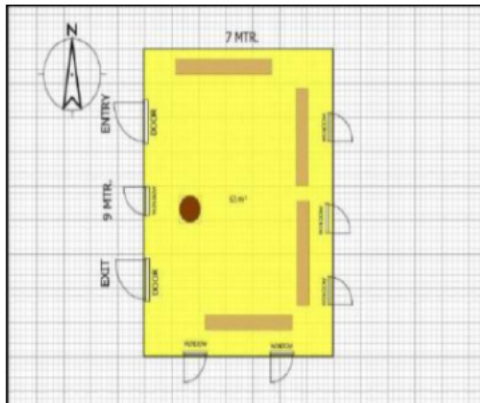

নিৰ্বাচক পঞ্জীয়ন বিষয়াৰ স্বাক্ষৰ

Nazri Naksha

Google Map View

Polling Station Building Front View

ভোটগ্ৰহন কেন্দ্ৰৰ সন্মুখৰ দৃশ্য

Cad View

Key MAP View

1 নাম : সুমিত্ৰা দত্ত স্বামীৰ নাম: ভুবন দত্ত ঘৰ নং : 1 বয়স : 70 লিঙ্গ : মহিলা	DQT8834580 ফটো উপলব্ধ	2 নাম : মনজিত দত্ত পিতাৰ নাম: ভুবন দত্ত ঘৰ নং : 1 বয়স : 46 লিঙ্গ : পুৰুষ	DQT8834615 ফটো উপলব্ধ	3 নাম : পুলিন দাস অন্যান্য: ধনডা দাস ঘৰ নং : 2 বয়স : 40 লিঙ্গ : পুৰুষ	DQT4753554 ফটো উপলব্ধ
4 নাম : ধনদা দাস স্বামীৰ নাম: পুলিন দাস ঘৰ নং : 2 বয়স : 39 লিঙ্গ : মহিলা	DQT8834637 ফটো উপলব্ধ	5 নাম : মাধুৰ্য্য দাস পিতাৰ নাম: পুলিন দাস ঘৰ নং : 02 বয়স : 27 লিঙ্গ : পুৰুষ	DQT0480996 ফটো উপলব্ধ	6 নাম : পিংকু দাস পিতাৰ নাম: পুলিন দাস ঘৰ নং : 02 বয়স : 26 লিঙ্গ : পুৰুষ	DQT0480335 ফটো উপলব্ধ
7 নাম : লোকনাথ দাস পিতাৰ নাম: ৰূপৰাম দাস ঘৰ নং : 0 বয়স : 70 লিঙ্গ : পুৰুষ	DQT8834648 ফটো উপলব্ধ	8 নাম : চিত্ৰা দাস স্বামীৰ নাম: লোকনাথ দাস ঘৰ নং : 0 বয়স : 58 লিঙ্গ : মহিলা	DQT8834659 ফটো উপলব্ধ	9 নাম : মনোৰঞ্জন দাস পিতাৰ নাম: লোকনাথ দাস ঘৰ নং : 3 বয়স : 35 লিঙ্গ : পুৰুষ	DQT8841609 ফটো উপলব্ধ
E 10 নাম : যোগেন দাস পিতাৰ নাম: অক্ষয় দাস ঘৰ নং : 8 বয়স : 50 লিঙ্গ : পুৰুষ	DQT8834671 ফটো উপলব্ধ	11 নাম : জ্যোতি দাস স্বামীৰ নাম: যোগেন দাস ঘৰ নং : 8 বয়স : 40 লিঙ্গ : মহিলা	DQT8834682 ফটো উপলব্ধ	12 নাম : যতিন দাস পিতাৰ নাম: বাপুৰাম দাস ঘৰ নং : 5 বয়স : 68 লিঙ্গ : পুৰুষ	DQT8834706 ফটো উপলব্ধ
13 নাম : অনিমা দাস স্বামীৰ নাম: যতিন দাস ঘৰ নং : 5 বয়স : 58 লিঙ্গ : মহিলা	DQT8834717 ফটো উপলব্ধ	# 14 নাম : গনেশ দাস পিতাৰ নাম: যতিন দাস ঘৰ নং : 5 ক বয়স : 36 লিঙ্গ : পুৰুষ	DQT0059675 ফটো উপলব্ধ	15 নাম : চিন্তামণি দাস পিতাৰ নাম: যতিন দাস ঘৰ নং : 5 বয়স : 36 লিঙ্গ : পুৰুষ	DQT0120311 ফটো উপলব্ধ
# 16 নাম : আনতি দাস স্বামীৰ নাম: গনেশ দাস ঘৰ নং : 5 ক বয়স : 35 লিঙ্গ : মহিলা	DQT0059717 ফটো উপলব্ধ	17 নাম : অৰুন্ধতী গোৱালা দাস স্বামীৰ নাম: চিন্তামণি দাস ঘৰ নং : 5 বয়স : 29 লিঙ্গ : মহিলা	DQT0119834 ফটো উপলব্ধ	18 নাম : সুধন চন্দ্ৰ দাস পিতাৰ নাম: টিপেধৰ দাস ঘৰ নং : 6 বয়স : 73 লিঙ্গ : পুৰুষ	DQT8834740 ফটো উপলব্ধ
19 নাম : বিবিচন টাচা পিতাৰ নাম: নাঠিয়া টাচা ঘৰ নং : 6 বয়স : 65 লিঙ্গ : পুৰুষ	DQT8834795 ফটো উপলব্ধ	20 নাম : দিপালী দাস স্বামীৰ নাম: সুধন চন্দ্ৰ দাস ঘৰ নং : 6 বয়স : 62 লিঙ্গ : মহিলা	DQT8834751 ফটো উপলব্ধ	21 নাম : ৰুবী দাস স্বামীৰ নাম: সুধন চন্দ্ৰ দাস ঘৰ নং : 6 বয়স : 42 লিঙ্গ : মহিলা	DQT8834762 ফটো উপলব্ধ
22 নাম : ৰাজেশ দাস পিতাৰ নাম: সুধন দাস ঘৰ নং : 6 বয়স : 36 লিঙ্গ : পুৰুষ	DQT8841610 ফটো উপলব্ধ	23 নাম : আশাশ্ৰী গোস্বামী দাস স্বামীৰ নাম: ৰাজেশ দাস ঘৰ নং : 6 বয়স : 28 লিঙ্গ : মহিলা	DQT0550137 ফটো উপলব্ধ	24 নাম : ৰাতুল দাস পিতাৰ নাম: বিবিচন দাস ঘৰ নং : 06 বয়স : 27 লিঙ্গ : পুৰুষ	DQT0481077 ফটো উপলব্ধ
25 নাম : সুখদা দাস স্বামীৰ নাম: দ্ৰুণকান্ত দাস ঘৰ নং : 9 বয়স : 73 লিঙ্গ : মহিলা	DQT8834819 ফটো উপলব্ধ	26 নাম : বিশ্বনাথ দাস পিতাৰ নাম: দ্ৰুণকান্ত দাস ঘৰ নং : 9 বয়স : 38 লিঙ্গ : পুৰুষ	DQT8834820 ফটো উপলব্ধ	27 নাম : পূজা দাস স্বামীৰ নাম: বিশ্বনাথ দাস ঘৰ নং : 9 বয়স : 31 লিঙ্গ : মহিলা	DQT8841621 ফটো উপলব্ধ
28 নাম : জানেকী দাস স্বামীৰ নাম: খগেশ্বৰ দাস ঘৰ নং : 8 বয়স : 83 লিঙ্গ : মহিলা	DQT8834842 ফটো উপলব্ধ	29 নাম : ধ্ৰুৱ প্ৰশাদ দাস পিতাৰ নাম: মনেশ্বৰ দাস ঘৰ নং : 8 বয়স : 29 লিঙ্গ : পুৰুষ	DQT0403857 ফটো উপলব্ধ	30 নাম : অতুল দাস পিতাৰ নাম: দিনাৰাম দাস ঘৰ নং : 9 বয়স : 63 লিঙ্গ : পুৰুষ	DQT8834853 ফটো উপলব্ধ