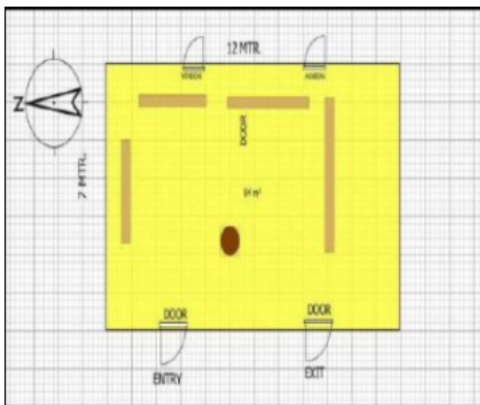

নিৰ্বাচক পঞ্জীয়ন বিষয়াৰ স্বাক্ষৰ

Nazri Naksha

Google Map View

Polling Station Building Front View

ভোটগ্ৰহন কেন্দ্ৰৰ সন্মুখৰ দৃশ্য

Cad View

Key MAP View

1 নাম : সৰুমাৰী বৰুৱা স্বামীৰ নাম : দুৰ্গেশ্বৰ বৰুৱা ঘৰ নং : ৯৫ বয়স : 80 লিঙ্গ : মহিলা	DQT9438179 ফটো উপলব্ধ	# 2 নাম : অনিতা বৰুৱা স্বামীৰ নাম : খগেন্দ্ৰ নাথ বৰা ঘৰ নং : ৯৫ক বয়স : 54 লিঙ্গ : মহিলা	DQT9444284 ফটো উপলব্ধ	3 নাম : দীপা বৰুৱা স্বামীৰ নাম : অনন্ত বৰুৱা ঘৰ নং : ৯৫ বয়স : 49 লিঙ্গ : মহিলা	DQT9438191 ফটো উপলব্ধ
4 নাম : পলমী দাস বৰা স্বামীৰ নাম : কান্তব বৰা ঘৰ নং : ৯৫ বয়স : 33 লিঙ্গ : মহিলা	DQT0172924 ফটো উপলব্ধ	5 নাম : ঋতুৰাজ বৰা পিতাৰ নাম : খগেন্দ্ৰ নাথ বৰা ঘৰ নং : ৯৫ বয়স : 26 লিঙ্গ : পুৰুষ	DQT0172510 ফটো উপলব্ধ	6 নাম : ৰাজদীপ বৰুৱা মাতৃৰ নাম : দীপা বৰুৱা ঘৰ নং : 95 বয়স : 23 লিঙ্গ : পুৰুষ	DQT0341263 ফটো উপলব্ধ
7 নাম : ধনজিত বৰুৱা মাতৃৰ নাম : দীপা বৰুৱা ঘৰ নং : 95 বয়স : 19 লিঙ্গ : পুৰুষ	OAN0112722 ফটো উপলব্ধ	# 8 নাম : কান্তব বৰা পিতাৰ নাম : খগেন বৰা ঘৰ নং : 95ক বয়স : 33 লিঙ্গ : পুৰুষ	DQT9444295 ফটো উপলব্ধ	9 নাম : হিৰণ্য মেছ স্বামীৰ নাম : দেবানন্দ মেছ ঘৰ নং : ৯৬ বয়স : 71 লিঙ্গ : মহিলা	DQT9438215 ফটো উপলব্ধ
10 নাম : দেৱানন্দ মেছ পিতাৰ নাম : মুহিচন্দ্ৰ মেছ ঘৰ নং : ৯৬ বয়স : 69 লিঙ্গ : পুৰুষ	DQT9438204 ফটো উপলব্ধ	11 নাম : মমী সোনোৱাল মেছ স্বামীৰ নাম : দিপাংকৰ মেছ ঘৰ নং : ৯৬ বয়স : 45 লিঙ্গ : মহিলা	DQT0239434 ফটো উপলব্ধ	12 নাম : দিপাংকৰ মেছ পিতাৰ নাম : দেবানন্দ মেছ ঘৰ নং : ৯৬ বয়স : 44 লিঙ্গ : পুৰুষ	DQT9438237 ফটো উপলব্ধ
E 13 নাম : লক্ষীমণি হাজৰিকা স্বামীৰ নাম : ৰঞ্জিত হাজৰিকা ঘৰ নং : ৯৭খ বয়স : 52 লিঙ্গ : মহিলা	DQT9438282 ফটো উপলব্ধ	14 নাম : প্ৰণৱজিত মেছ পিতাৰ নাম : মুহিচন্দ্ৰ মেছ ঘৰ নং : ৯৮ বয়স : 62 লিঙ্গ : পুৰুষ	DQT9438293 ফটো উপলব্ধ	15 নাম : শেৱালী মেছ স্বামীৰ নাম : প্ৰণৱজিত মেছ ঘৰ নং : ৯৮ বয়স : 52 লিঙ্গ : মহিলা	DQT9438306 ফটো উপলব্ধ
16 নাম : চুমী বৰুৱা মেছ স্বামীৰ নাম : প্ৰদ্যুত মেছ ঘৰ নং : 98 বয়স : 35 লিঙ্গ : মহিলা	DQT0464362 ফটো উপলব্ধ	17 নাম : প্ৰদ্যুত মেছ পিতাৰ নাম : প্ৰণৱজিত মেছ ঘৰ নং : ৯৮ বয়স : 34 লিঙ্গ : পুৰুষ	DQT9443736 ফটো উপলব্ধ	18 নাম : বিস্তীৰ্ণ ৰাজ গগৈ পিতাৰ নাম : অতুল গগৈ ঘৰ নং : 98ক বয়স : 21 লিঙ্গ : পুৰুষ	DQT4783080 ফটো উপলব্ধ
19 নাম : ববী বড়া গগৈ স্বামীৰ নাম : অতুল গগৈ ঘৰ নং : ৯৮ ক বয়স : 52 লিঙ্গ : মহিলা	DQT0010538 ফটো উপলব্ধ	20 নাম : তন্ময় গগৈ মাতৃৰ নাম : ববী গগৈ ঘৰ নং : ৯৮ ক বয়স : 29 লিঙ্গ : পুৰুষ	DQT0010777 ফটো উপলব্ধ	21 নাম : ধ্ৰুৱজ্যোতি শইকীয়া পিতাৰ নাম : নন্দেশ্বৰ শইকীয়া ঘৰ নং : 98 KHA বয়স : 44 লিঙ্গ : পুৰুষ	DQT0464180 ফটো উপলব্ধ
22 নাম : মোনমোন মেছ শইকীয়া পিতাৰ নাম : যাদৱ মেছ ঘৰ নং : ৯৮ খ বয়স : 44 লিঙ্গ : মহিলা	DQT1677754 ফটো উপলব্ধ	23 নাম : বাবী শইকীয়া পিতাৰ নাম : ধ্ৰুৱজ্যোতি শইকীয়া ঘৰ নং : ৯৮ খ বয়স : 21 লিঙ্গ : মহিলা	DQT4782934 ফটো উপলব্ধ	24 নাম : অমল্যা গগৈ পিতাৰ নাম : কনক গগৈ ঘৰ নং : ৯৯ বয়স : 62 লিঙ্গ : পুৰুষ	DQT9438317 ফটো উপলব্ধ
25 নাম : পতলী গগৈ স্বামীৰ নাম : অমল্যা গগৈ ঘৰ নং : ৯৯ বয়স : 56 লিঙ্গ : মহিলা	DQT9438328 ফটো উপলব্ধ	26 নাম : পাপু গগৈ পিতাৰ নাম : অমল্যা গগৈ ঘৰ নং : ৯৯ বয়স : 38 লিঙ্গ : পুৰুষ	DQT9438339 ফটো উপলব্ধ	27 নাম : সুচিলা গগৈ স্বামীৰ নাম : পাপু গগৈ ঘৰ নং : ৯৯ বয়স : 38 লিঙ্গ : মহিলা	DQT0173021 ফটো উপলব্ধ
28 নাম : পূজা গগৈ পিতাৰ নাম : অমল্যা গগৈ ঘৰ নং : ৯৯ বয়স : 29 লিঙ্গ : মহিলা	DQT0172882 ফটো উপলব্ধ	29 নাম : গায়ত্ৰী মেছ স্বামীৰ নাম : নৰেন মেছ ঘৰ নং : ১০০ বয়স : 42 লিঙ্গ : মহিলা	DQT9438362 ফটো উপলব্ধ	30 নাম : গৌৰাংগ মেছ পিতাৰ নাম : নৰেন মেছ ঘৰ নং : ১০০ বয়স : 23 লিঙ্গ : পুৰুষ	DQT0476598 ফটো উপলব্ধ