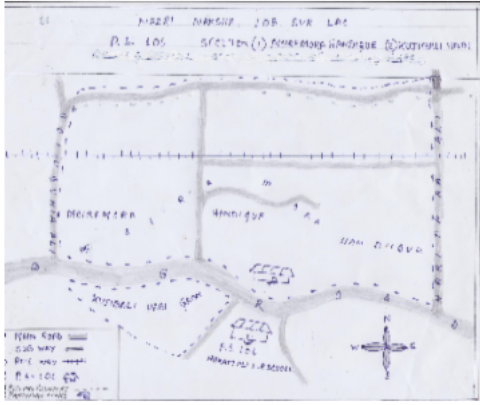

Nazri Naksha