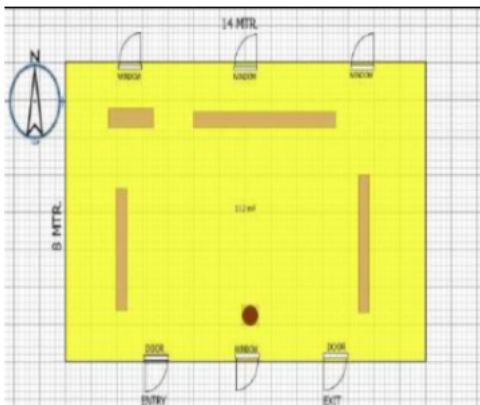

নিৰ্বাচক পঞ্জীয়ন বিষয়াৰ স্বাক্ষৰ

Nazri Naksha

Google Map View

Polling Station Building Front View

ভোটগ্ৰহন কেন্দ্ৰৰ সন্মুখৰ দৃশ্য

Cad View

Key MAP View

1 নাম : ফুলবাবা আলী পিতাৰ নাম: আব্দুল বহমান ঘৰ নং : ১ বয়স : 70 লিঙ্গ : পুৰুষ	DQT1574647 ফটো উপলব্ধ	2 নাম : হাফিজা বেগম স্বামীৰ নাম: ফুলবাবা আলী ঘৰ নং : ১ বয়স : 59 লিঙ্গ : মহিলা	DQT1574658 ফটো উপলব্ধ	3 নাম : মবিদুল আলী পিতাৰ নাম: ফুলবাবা আলী ঘৰ নং : ১ বয়স : 41 লিঙ্গ : পুৰুষ	DQT1574669 ফটো উপলব্ধ
4 নাম : লেটিফ আলী পিতাৰ নাম: ফুলবাবা আলী ঘৰ নং : ১ বয়স : 39 লিঙ্গ : পুৰুষ	DQT1574670 ফটো উপলব্ধ	5 নাম : খলিলুৰ বহমান পিতাৰ নাম: ফুলবাবা আলি ঘৰ নং : ১ বয়স : 34 লিঙ্গ : পুৰুষ	DQT0137315 ফটো উপলব্ধ	6 নাম : নাজিনা বেগম স্বামীৰ নাম: খলিলুৰ বহমান ঘৰ নং : ১ বয়স : 30 লিঙ্গ : মহিলা	DQT0167619 ফটো উপলব্ধ
7 নাম : নাজমা বেগম স্বামীৰ নাম: লেতিফ আলি ঘৰ নং : ১ বয়স : 29 লিঙ্গ : মহিলা	DQT0167668 ফটো উপলব্ধ	8 নাম : অভিজিত পাটৰ পিতাৰ নাম: হেমকান্ত পাটৰ ঘৰ নং : 2 ক বয়স : 38 লিঙ্গ : পুৰুষ	DQT1574705 ফটো উপলব্ধ	9 নাম : মুহিবুল আলী পিতাৰ নাম: ছামুছ আলী ঘৰ নং : ৩ বয়স : 76 লিঙ্গ : পুৰুষ	DQT1574716 ফটো উপলব্ধ
10 নাম : মখনৰি বেগম স্বামীৰ নাম: মুহিবুল আলী ঘৰ নং : ৩ বয়স : 65 লিঙ্গ : মহিলা	DQT1574727 ফটো উপলব্ধ	11 নাম : মনোৱাৰা বেগম স্বামীৰ নাম: মুজিবত আলী ঘৰ নং : ৩ বয়স : 44 লিঙ্গ : মহিলা	DQT1574749 ফটো উপলব্ধ	12 নাম : মতিন আলী পিতাৰ নাম: মুহিবুল আলী ঘৰ নং : ৩ বয়স : 41 লিঙ্গ : পুৰুষ	DQT1574738 ফটো উপলব্ধ
13 নাম : বছিৰা বেগম স্বামীৰ নাম: মতিন আলি ঘৰ নং : ৩ বয়স : 33 লিঙ্গ : মহিলা	DQT0291906 ফটো উপলব্ধ	14 নাম : মুক্তাৰ আলি পিতাৰ নাম: মুজিবত আলি ঘৰ নং : 3 বয়স : 21 লিঙ্গ : পুৰুষ	OAN0056945 ফটো উপলব্ধ	R 15 নাম : মুকটাৰ আলি পিতাৰ নাম: মুজিবত আলি ঘৰ নং : 3 বয়স : 20 লিঙ্গ : পুৰুষ	OAN0041459 ফটো উপলব্ধ
16 নাম : মুজিবত আলী পিতাৰ নাম: মুহিবুল আলী ঘৰ নং : ৩ ক বয়স : 60 লিঙ্গ : পুৰুষ	DQT1574761 ফটো উপলব্ধ	17 নাম : কাদিৰ আলী পিতাৰ নাম: মুহিবুল আলী ঘৰ নং : 8 বয়স : 54 লিঙ্গ : পুৰুষ	DQT1574772 ফটো উপলব্ধ	# 18 নাম : ববুল আলি পিতাৰ নাম: হুছেইন আলি ঘৰ নং : ১৩৩ বয়স : 50 লিঙ্গ : পুৰুষ	DQT0546150 ফটো উপলব্ধ
19 নাম : ৰুবী বেগম স্বামীৰ নাম: কাদিৰ আলী ঘৰ নং : 8 বয়স : 49 লিঙ্গ : মহিলা	DQT1574783 ফটো উপলব্ধ	20 নাম : ৰেছমিনা বেগম পিতাৰ নাম: কাদিৰ আলি ঘৰ নং : 8 বয়স : 29 লিঙ্গ : মহিলা	DQT0249318 ফটো উপলব্ধ	21 নাম : ৰাজাক আলি পিতাৰ নাম: কাদিৰ আলি ঘৰ নং : 8 বয়স : 28 লিঙ্গ : পুৰুষ	DQT0228247 ফটো উপলব্ধ
# 22 নাম : ৰুমী বেগম স্বামীৰ নাম: লুতপুৰ আলি ঘৰ নং : ৩৭ বয়স : 26 লিঙ্গ : মহিলা	DQT0546127 ফটো উপলব্ধ	23 নাম : মুজিদা বেগম স্বামীৰ নাম: ৰাজাক আলি ঘৰ নং : ০৪ বয়স : 25 লিঙ্গ : মহিলা	DQT0488445 ফটো উপলব্ধ	24 নাম : ৰাকিব আলি পিতাৰ নাম: কাদিৰ আলি ঘৰ নং : ৪ বয়স : 24 লিঙ্গ : পুৰুষ	DQT0488478 ফটো উপলব্ধ
25 নাম : আৰফা আলম স্বামীৰ নাম: নেকিব আলি ঘৰ নং : 8 বয়স : 24 লিঙ্গ : মহিলা	DQT0488569 ফটো উপলব্ধ	26 নাম : লাকী বেগম স্বামীৰ নাম: ৰাকিব আলি ঘৰ নং : 8 বয়স : 23 লিঙ্গ : মহিলা	DQT0488577 ফটো উপলব্ধ	27 নাম : নেকিব আলি পিতাৰ নাম: কাদিৰ আলি ঘৰ নং : 8 বয়স : 23 লিঙ্গ : পুৰুষ	DQT0488486 ফটো উপলব্ধ
28 নাম : হানিফ আলী পিতাৰ নাম: মুহিবুল আলী ঘৰ নং : ৫ বয়স : 48 লিঙ্গ : পুৰুষ	DQT1574794 ফটো উপলব্ধ	29 নাম : চালেহা বেগম স্বামীৰ নাম: হানিফ আলী ঘৰ নং : ৫ বয়স : 39 লিঙ্গ : মহিলা	DQT1574807 ফটো উপলব্ধ	30 নাম : ৰৌফত আলী মাতৃৰ নাম: বহৰচানি বেগম ঘৰ নং : ৬ বয়স : 60 লিঙ্গ : পুৰুষ	DQT1574818 ফটো উপলব্ধ