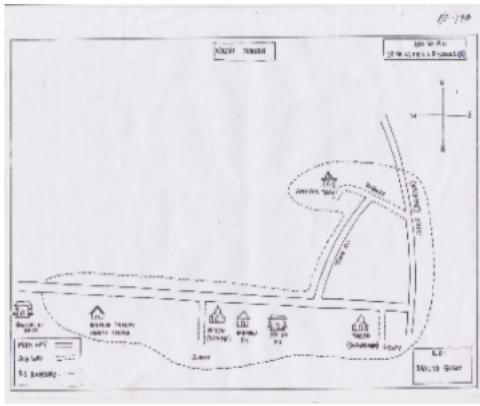

Nazri Naksha