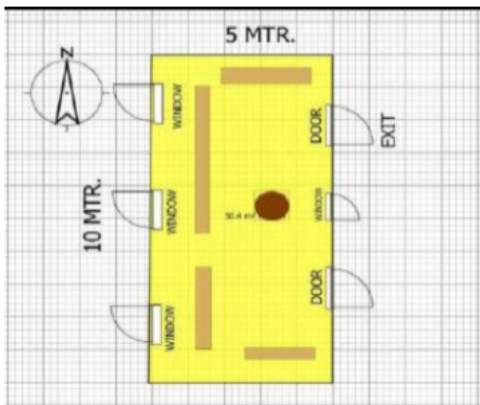

নিৰ্বাচক পঞ্জীয়ন বিষয়াৰ স্বাক্ষৰ

Nazri Naksha

Google Map View

Polling Station Building Front View

ভোটগ্ৰহন কেন্দ্ৰৰ সন্মুখৰ দৃশ্য

Cad View

Key MAP View

1 নাম : দুল ভাগৱতী স্বামীৰ নাম: অৰুণ ভাগৱতী ঘৰ নং : ১ বয়স : 74 লিঙ্গ : মহিলা	DQT7134830 ফটো উপলব্ধ	2 নাম : সীমান্ত ভাগৱতী পিতাৰ নাম: অৰুণ ভাগৱতী ঘৰ নং : ১ বয়স : 49 লিঙ্গ : পুৰুষ	DQT7134841 ফটো উপলব্ধ	3 নাম : বন্দনা ভাগৱতী পিতাৰ নাম: অৰুণ ভাগৱতী ঘৰ নং : ১ বয়স : 46 লিঙ্গ : মহিলা	DQT7134852 ফটো উপলব্ধ
4 নাম : ফুন ভাগৱতী পিতাৰ নাম: অৰুণ ভাগৱতী ঘৰ নং : ১ বয়স : 43 লিঙ্গ : পুৰুষ	DQT7134874 ফটো উপলব্ধ	5 নাম : ৰূপালী বৰঠাকুৰ স্বামীৰ নাম: সীমান্ত বৰঠাকুৰ ঘৰ নং : ০১ বয়স : 37 লিঙ্গ : মহিলা	DQT0399089 ফটো উপলব্ধ	6 নাম : ৰূপজ্যোতি বৰুৱা পিতাৰ নাম: ধীৰেণ বৰুৱা ঘৰ নং : ২ বয়স : 32 লিঙ্গ : পুৰুষ	DQT7134896 ফটো উপলব্ধ
7 নাম : ৰীতা বৰুৱা স্বামীৰ নাম: গোপীনাথ বৰুৱা ঘৰ নং : ৩ বয়স : 52 লিঙ্গ : মহিলা	DQT7134910 ফটো উপলব্ধ	8 নাম : দেৱবত বৰুৱা পিতাৰ নাম: গোপীনাথ বৰুৱা ঘৰ নং : ৩ বয়স : 42 লিঙ্গ : পুৰুষ	DQT7134578 ফটো উপলব্ধ	9 নাম : সুবত বৰুৱা পিতাৰ নাম: গোপীনাথ বৰুৱা ঘৰ নং : ৩ বয়স : 34 লিঙ্গ : পুৰুষ	DQT7134921 ফটো উপলব্ধ
10 নাম : উতপল ভাগৱতী মাতৃৰ নাম: নুপুৰ ভাগৱতী ঘৰ নং : 8 বয়স : 50 লিঙ্গ : পুৰুষ	DQT7134943 ফটো উপলব্ধ	11 নাম : নমিতা ভাগৱতী স্বামীৰ নাম: উতপল ভাগৱতী ঘৰ নং : 8 বয়স : 46 লিঙ্গ : মহিলা	DQT7134954 ফটো উপলব্ধ	12 নাম : স্বৰ্ণ চুতীয়া স্বামীৰ নাম: নীলকান্ত চুতীয়া ঘৰ নং : ৫ বয়স : 75 লিঙ্গ : মহিলা	DQT7134976 ফটো উপলব্ধ
13 নাম : অমিয়া চুতীয়া স্বামীৰ নাম: ভদ্রকান্ত চুতীয়া ঘৰ নং : ০৫ বয়স : 48 লিঙ্গ : মহিলা	DQT0163444 ফটো উপলব্ধ	14 নাম : ভদ্রকান্ত চুতীয়া পিতাৰ নাম: নীলকান্ত চুতীয়া ঘৰ নং : ৫ বয়স : 45 লিঙ্গ : পুৰুষ	DQT7134987 ফটো উপলব্ধ	15 নাম : উজ্জ্বল চুতীয়া পিতাৰ নাম: নীলকান্ত চুতীয়া ঘৰ নং : ৫ বয়স : 40 লিঙ্গ : পুৰুষ	DQT7134998 ফটো উপলব্ধ
16 নাম : পাপৰি দিহিঙ্গীয়া পিতাৰ নাম: মুনিৰ দিহিঙ্গীয়া ঘৰ নং : ০৫ বয়স : 36 লিঙ্গ : মহিলা	DQT7037389 ফটো উপলব্ধ	17 নাম : মাখন ভাগৱতী পিতাৰ নাম: ললিত ভাগৱতী ঘৰ নং : ৬ বয়স : 68 লিঙ্গ : পুৰুষ	DQT7135026 ফটো উপলব্ধ	18 নাম : অনু দেৱী স্বামীৰ নাম: অনিল ভাগৱতী ঘৰ নং : ৬ বয়স : 55 লিঙ্গ : মহিলা	DQT7135048 ফটো উপলব্ধ
19 নাম : মণিবালা দেৱী স্বামীৰ নাম: মাখন ভাগৱতী ঘৰ নং : ৬ বয়স : 51 লিঙ্গ : মহিলা	DQT7135071 ফটো উপলব্ধ	20 নাম : বান দেৱী স্বামীৰ নাম: ধীৰেণ ভাগৱতী ঘৰ নং : ৬ বয়স : 50 লিঙ্গ : মহিলা	DQT7135059 ফটো উপলব্ধ	21 নাম : মঞ্জু ভাগৱতী স্বামীৰ নাম: গণেশ ভাগৱতী ঘৰ নং : ৬ বয়স : 48 লিঙ্গ : মহিলা	DQT7135060 ফটো উপলব্ধ
22 নাম : গনেশ ভাগৱতী পিতাৰ নাম: ললিত ভাগৱতী ঘৰ নং : ৬ বয়স : 48 লিঙ্গ : পুৰুষ	DQT7135037 ফটো উপলব্ধ	23 নাম : বেদবত ভাগৱতী পিতাৰ নাম: অনিল ভাগৱতী ঘৰ নং : ৬ বয়স : 30 লিঙ্গ : পুৰুষ	DQT0159897 ফটো উপলব্ধ	24 নাম : নৱজ্যোতি ভাগৱতী পিতাৰ নাম: গনেশ ভাগৱতী ঘৰ নং : ৬ বয়স : 26 লিঙ্গ : পুৰুষ	DQT0306654 ফটো উপলব্ধ
25 নাম : সুকন্যা দেৱী পিতাৰ নাম: গনেশ ভাগৱতী ঘৰ নং : ৬ বয়স : 23 লিঙ্গ : মহিলা	DQT0306951 ফটো উপলব্ধ	26 নাম : সুলক্ষনা দেৱী মাতৃৰ নাম: বানু দেৱী ঘৰ নং : 6 বয়স : 20 লিঙ্গ : মহিলা	OAN0119685 ফটো উপলব্ধ	27 নাম : যজ্ঞেশ্বৰ বৰুৱা পিতাৰ নাম: মেঘনাথ বৰুৱা ঘৰ নং : ৭ বয়স : 70 লিঙ্গ : পুৰুষ	DQT7135117 ফটো উপলব্ধ
28 নাম : তিলোত্তমা বৰুৱা স্বামীৰ নাম: যজ্ঞেশ্বৰ বৰুৱা ঘৰ নং : ৭ বয়স : 55 লিঙ্গ : মহিলা	DQT7135128 ফটো উপলব্ধ	29 নাম : ৰেখাশ্ৰী বৰুৱা কোঁৱৰ স্বামীৰ নাম: অৰুণ জ্যোতি কোঁৱৰ ঘৰ নং : ৭ বয়স : 34 লিঙ্গ : মহিলা	DQT7135093 ফটো উপলব্ধ	30 নাম : লক্ষ্মীনন্দন বৰুৱা পিতাৰ নাম: যজ্ঞেশ্বৰ বৰুৱা ঘৰ নং : ৭ বয়স : 32 লিঙ্গ : পুৰুষ	DQT7135139 ফটো উপলব্ধ