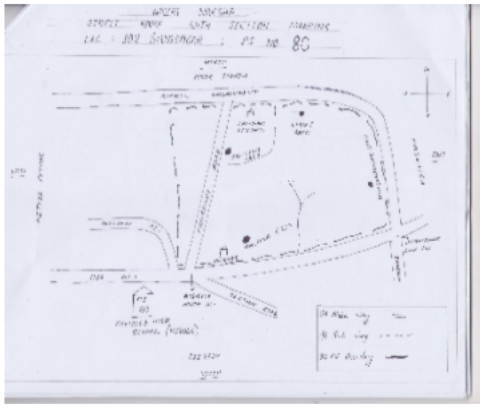

Nazri Naksha