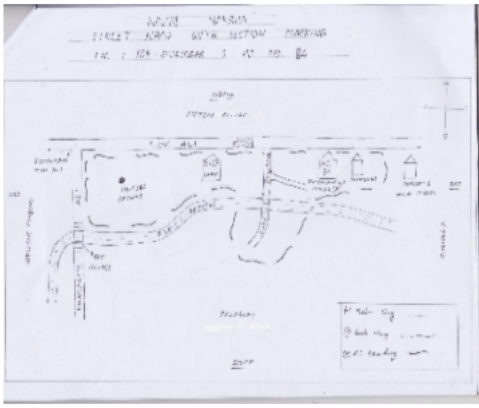

Nazri Naksha