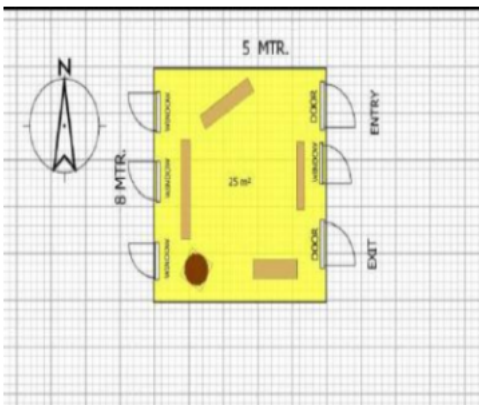

নিৰ্বাচক পঞ্জীয়ন বিষয়াৰ স্বাক্ষৰ

Nazri Naksha

Google Map View

Polling Station Building Front View

ভোটগ্ৰহন কেন্দ্ৰৰ সন্মুখৰ দৃশ্য

Cad View

Key MAP View

1 নাম : বিনোদ বৰগোহাঁই পিতাৰ নাম: গুনকান্ত বৰগোহাঁই ঘৰ নং : 1 বয়স : 67 লিঙ্গ : পুৰুষ	DQT7536427 ফটো উপলব্ধ	2 নাম : কবিতা বৰগোহাঁই স্বামীৰ নাম: বিনোদ বৰগোহাঁই ঘৰ নং : 1 বয়স : 54 লিঙ্গ : মহিলা	DQT7536438 ফটো উপলব্ধ	3 নাম : তিলক বৰা মাতৃৰ নাম: মহেন্দ্ৰ বৰা ঘৰ নং : 1 বয়স : 52 লিঙ্গ : পুৰুষ	DQT7534636 ফটো উপলব্ধ
4 নাম : মঞ্জুনি বৰা স্বামীৰ নাম: তিলক বৰা ঘৰ নং : 1 বয়স : 46 লিঙ্গ : মহিলা	DQT7534647 ফটো উপলব্ধ	5 নাম : বিশ্বদীপ বৰগোহাঁই পিতাৰ নাম: বিনোদ বৰগোহাঁই ঘৰ নং : 1 বয়স : 31 লিঙ্গ : পুৰুষ	DQT0157727 ফটো উপলব্ধ	6 নাম : দেৱশ্ৰী বৰগোহাঁই পিতাৰ নাম: বিনোদ বৰগোহাঁই ঘৰ নং : 1 বয়স : 27 লিঙ্গ : মহিলা	DQT0392134 ফটো উপলব্ধ
7 নাম : বৰ্ষাৰাণী বৰা পিতাৰ নাম: তিলক বৰা ঘৰ নং : 01 বয়স : 23 লিঙ্গ : মহিলা	DQT0323451 ফটো উপলব্ধ	8 নাম : অংশুমিতা বৰা পিতাৰ নাম: তিলক বৰা ঘৰ নং : 1 বয়স : 21 লিঙ্গ : মহিলা	DQT4786604 ফটো উপলব্ধ	9 নাম : জয়ন্ত বৈশ্য পিতাৰ নাম: ৰমেশ চন্দ্ৰ বৈশ্য ঘৰ নং : 1 বয়স : 46 লিঙ্গ : পুৰুষ	DQT7634619 ফটো উপলব্ধ
10 নাম : বসন্ত বৰুৱা পিতাৰ নাম: ঘনকান্ত বৰুৱা ঘৰ নং : 2 বয়স : 50 লিঙ্গ : পুৰুষ	DQT7534681 ফটো উপলব্ধ	11 নাম : পাপুলী বৰুৱা স্বামীৰ নাম: বসন্ত বৰুৱা ঘৰ নং : 02 বয়স : 33 লিঙ্গ : মহিলা	DQT0417865 ফটো উপলব্ধ	12 নাম : অতুল বৰুৱা পিতাৰ নাম: বাপুৰাম বৰুৱা ঘৰ নং : 3 বয়স : 62 লিঙ্গ : পুৰুষ	DQT7534692 ফটো উপলব্ধ
13 নাম : বুন বৰুৱা স্বামীৰ নাম: অতুল চন্দ্ৰ বৰুৱা ঘৰ নং : 3 বয়স : 51 লিঙ্গ : মহিলা	DQT7534705 ফটো উপলব্ধ	# 14 নাম : চিন্ময় জ্যোতি বৰুৱা পিতাৰ নাম: অতুল চন্দ্ৰ বৰুৱা ঘৰ নং : 3 বয়স : 31 লিঙ্গ : পুৰুষ	DQT7538525 ফটো উপলব্ধ	15 নাম : বিমক্ষিম বৰুৱা পিতাৰ নাম: অতুল চন্দ্ৰ বৰুৱা ঘৰ নং : 3 বয়স : 27 লিঙ্গ : মহিলা	DQT0219907 ফটো উপলব্ধ
16 নাম : ৰীতামনি বৰুৱা স্বামীৰ নাম: দেবেন বৰুৱা ঘৰ নং : 8 বয়স : 55 লিঙ্গ : মহিলা	DQT7534727 ফটো উপলব্ধ	17 নাম : মানসজ্যোতি বৰুৱা পিতাৰ নাম: দেবেন চন্দ্ৰ বৰুৱা ঘৰ নং : 8 বয়স : 38 লিঙ্গ : পুৰুষ	DQT7534738 ফটো উপলব্ধ	18 নাম : দিলীপ বৰুৱা মাতৃৰ নাম: বাপুৰাম বৰুৱা ঘৰ নং : 5 বয়স : 50 লিঙ্গ : পুৰুষ	DQT7534750 ফটো উপলব্ধ
19 নাম : ৰূপালী বৰুৱা পিতাৰ নাম: বাপুৰাম বৰুৱা ঘৰ নং : 5 বয়স : 44 লিঙ্গ : মহিলা	DQT7534761 ফটো উপলব্ধ	20 নাম : লক্ষ্মী বৰুৱা স্বামীৰ নাম: দীলিপ বৰুৱা ঘৰ নং : 5 বয়স : 44 লিঙ্গ : মহিলা	DQT7534772 ফটো উপলব্ধ	21 নাম : পূন্য প্ৰভা বৰুৱা স্বামীৰ নাম: দুৰ্গেশ্বৰ বৰুৱা ঘৰ নং : 6 বয়স : 55 লিঙ্গ : মহিলা	DQT7534783 ফটো উপলব্ধ
22 নাম : ডিম্পী বৰুৱা স্বামীৰ নাম: ৰমেন বৰুৱা ঘৰ নং : 6 বয়স : 42 লিঙ্গ : মহিলা	DQT4442619 ফটো উপলব্ধ	23 নাম : পলিন বৰুৱা মাতৃৰ নাম: স্বৰ্ণলতা বৰুৱা ঘৰ নং : 6 বয়স : 38 লিঙ্গ : পুৰুষ	DQT4442631 ফটো উপলব্ধ	24 নাম : মানস বৰুৱা পিতাৰ নাম: ৰমেন বৰুৱা ঘৰ নং : 6 বয়স : 24 লিঙ্গ : পুৰুষ	DQT0454231 ফটো উপলব্ধ
25 নাম : ডিম্বনাথ বড়া পিতাৰ নাম: বাপুৰাম বড়া ঘৰ নং : 9 বয়স : 92 লিঙ্গ : পুৰুষ	DQT7534807 ফটো উপলব্ধ	26 নাম : হৰেন বড়া মাতৃৰ নাম: বহাগী বড়া ঘৰ নং : 8 বয়স : 55 লিঙ্গ : পুৰুষ	DQT7534829 ফটো উপলব্ধ	27 নাম : নৰেন বড়া মাতৃৰ নাম: বহাগী বড়া ঘৰ নং : 8 বয়স : 47 লিঙ্গ : পুৰুষ	DQT7534841 ফটো উপলব্ধ
28 নাম : লক্ষ্মীমনি বড়া স্বামীৰ নাম: নৰেন বড়া ঘৰ নং : 8 বয়স : 42 লিঙ্গ : মহিলা	DQT7534852 ফটো উপলব্ধ	29 নাম : নিৰুপমা বড়া স্বামীৰ নাম: ভূপেণ বড়া ঘৰ নং : 8 বয়স : 40 লিঙ্গ : মহিলা	DQT7538810 ফটো উপলব্ধ	30 নাম : গৰিমা বড়া পিতাৰ নাম: নৰেন বড়া ঘৰ নং : 8 বয়স : 21 লিঙ্গ : মহিলা	DQT4777967 ফটো উপলব্ধ