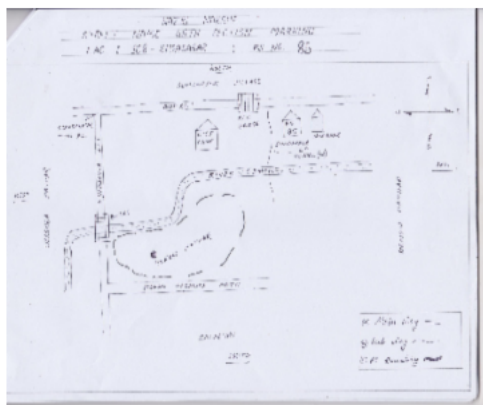

Nazri Naksha