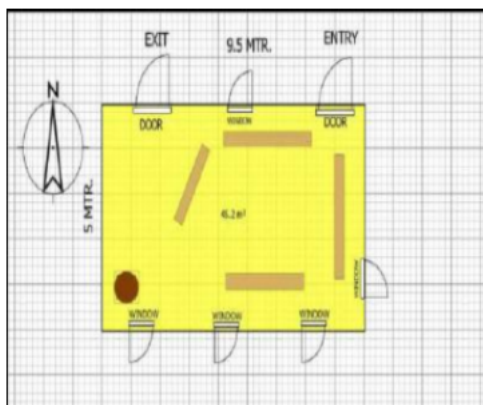

নিৰ্বাচক পঞ্জীয়ন বিষয়াৰ স্বাক্ষৰ

Nazri Naksha

Google Map View

Polling Station Building Front View

ভোটগ্ৰহন কেন্দ্ৰৰ সন্মুখৰ দৃশ্য

Cad View

Key MAP View

1 নাম : তুলসী নাথ পিতাৰ নাম: শিশুৰাম নাথ ঘৰ নং : 01 বয়স : 58 লিঙ্গ : পুৰুষ	DQT5741526 ফটো উপলব্ধ	2 নাম : হীৰক জ্যোতি নাথ মাতৃৰ নাম: অঞ্জলী নাথ ঘৰ নং : 01 বয়স : 21 লিঙ্গ : পুৰুষ	OAN0017400 ফটো উপলব্ধ	# 3 নাম : অঞ্জলী নাথ স্বামীৰ নাম: তুলসী নাথ ঘৰ নং : 01 বয়স : 44 লিঙ্গ : মহিলা	DQT5741537 ফটো উপলব্ধ
4 নাম : পূৰ্ণৱ জ্যোতি নাথ পিতাৰ নাম: তুলসী নাথ ঘৰ নং : 13 বয়স : 25 লিঙ্গ : পুৰুষ	DQT0537530 ফটো উপলব্ধ	5 নাম : জ্যোতি গৌহাই স্বামীৰ নাম: দুৰ্গেশ্বৰ গৌহাই ঘৰ নং : 2 বয়স : 50 লিঙ্গ : মহিলা	DQT5541708 ফটো উপলব্ধ	6 নাম : মিন্টু গৌহাই পিতাৰ নাম: দুৰ্গেশ্বৰ গৌহাই ঘৰ নং : 2 বয়স : 33 লিঙ্গ : পুৰুষ	DQT5542905 ফটো উপলব্ধ
7 নাম : প্ৰাঞ্জল বৰুৱা পিতাৰ নাম: আনন্দ বৰুৱা ঘৰ নং : 09 বয়স : 44 লিঙ্গ : পুৰুষ	DQT8135066 ফটো উপলব্ধ	8 নাম : গীতাজলী বৰুৱা স্বামীৰ নাম: প্ৰাঞ্জল বৰুৱা ঘৰ নং : 09 বয়স : 42 লিঙ্গ : মহিলা	DQT8135077 ফটো উপলব্ধ	9 নাম : নিৰু বৰ্মন স্বামীৰ নাম: পৰেশ বৰ্মন ঘৰ নং : 09 বয়স : 38 লিঙ্গ : মহিলা	DQT4243452 ফটো উপলব্ধ
10 নাম : মানস প্ৰতিম বৰুৱা পিতাৰ নাম: প্ৰাঞ্জল বৰুৱা ঘৰ নং : 03 বয়স : 21 লিঙ্গ : পুৰুষ	OAN0030452 ফটো উপলব্ধ	11 নাম : ইন্দিৰ গগৈ পিতাৰ নাম: কটিয়া গগৈ ঘৰ নং : 8 বয়স : 84 লিঙ্গ : পুৰুষ	DQT7634664 ফটো উপলব্ধ	12 নাম : পুতলী গগৈ স্বামীৰ নাম: ইন্দিৰ গগৈ ঘৰ নং : 8 বয়স : 68 লিঙ্গ : মহিলা	DQT7634675 ফটো উপলব্ধ
13 নাম : উমেশ গগৈ পিতাৰ নাম: ইন্দিৰ গগৈ ঘৰ নং : 8 বয়স : 48 লিঙ্গ : পুৰুষ	DQT7634686 ফটো উপলব্ধ	14 নাম : মানিক গগৈ পিতাৰ নাম: ইন্দিৰ গগৈ ঘৰ নং : 8 বয়স : 43 লিঙ্গ : পুৰুষ	DQT7634697 ফটো উপলব্ধ	15 নাম : নবীন গগৈ পিতাৰ নাম: ইন্দিৰ গগৈ ঘৰ নং : 8 বয়স : 41 লিঙ্গ : পুৰুষ	DQT7634700 ফটো উপলব্ধ
16 নাম : ৰেখামনি গগৈ স্বামীৰ নাম: উমেশ গগৈ ঘৰ নং : 8 বয়স : 41 লিঙ্গ : মহিলা	DQT7634711 ফটো উপলব্ধ	17 নাম : তুলন বৰদলৈ পিতাৰ নাম: কেৰকেন বৰদলৈ ঘৰ নং : 5 বয়স : 72 লিঙ্গ : পুৰুষ	DQT7634722 ফটো উপলব্ধ	18 নাম : নুমলী বৰদলৈ স্বামীৰ নাম: তুলন বৰদলৈ ঘৰ নং : 5 বয়স : 63 লিঙ্গ : মহিলা	DQT7634733 ফটো উপলব্ধ
19 নাম : দীপ্ত বৰদলৈ পিতাৰ নাম: তুলন বৰদলৈ ঘৰ নং : 5 বয়স : 42 লিঙ্গ : পুৰুষ	DQT7634744 ফটো উপলব্ধ	20 নাম : ধনেশ্বৰ বৰদলৈ পিতাৰ নাম: তুলন বৰদলৈ ঘৰ নং : 5 বয়স : 40 লিঙ্গ : পুৰুষ	DQT7634755 ফটো উপলব্ধ	21 নাম : স্বপ্নালী দেৱী পিতাৰ নাম: ৰবীন শৰ্মা ঘৰ নং : 5 বয়স : 30 লিঙ্গ : মহিলা	CXH0175224 ফটো উপলব্ধ
22 নাম : দিপালী চাংমাই স্বামীৰ নাম: দিলীপ চাংমাই ঘৰ নং : 6 বয়স : 56 লিঙ্গ : মহিলা	DQT7634777 ফটো উপলব্ধ	23 নাম : প্ৰিয়মজ্যোতি চাংমাই পিতাৰ নাম: দিলীপ চাংমাই ঘৰ নং : 6 বয়স : 30 লিঙ্গ : পুৰুষ	DQT7636046 ফটো উপলব্ধ	24 নাম : মিলন বৰুৱা স্বামীৰ নাম: দেৱানন্দ বৰুৱা ঘৰ নং : 9 বয়স : 71 লিঙ্গ : মহিলা	DQT0243899 ফটো উপলব্ধ
25 নাম : বেনুধৰ পায়েং পিতাৰ নাম: পদুধৰ পায়েং ঘৰ নং : 8 বয়স : 52 লিঙ্গ : পুৰুষ	DQT7634802 ফটো উপলব্ধ	26 নাম : ৰেখা পায়েং স্বামীৰ নাম: বেনুধৰ পায়েং ঘৰ নং : 8 বয়স : 47 লিঙ্গ : মহিলা	DQT7634813 ফটো উপলব্ধ	27 নাম : অমৃত পায়েং পিতাৰ নাম: বেনুধৰ পায়েং ঘৰ নং : 8 বয়স : 25 লিঙ্গ : পুৰুষ	DQT0536318 ফটো উপলব্ধ
# 28 নাম : সমৰজিত পায়েং পিতাৰ নাম: পদুধৰ পায়েং ঘৰ নং : 204 বয়স : 46 লিঙ্গ : পুৰুষ	DQT1673263 ফটো উপলব্ধ	# 29 নাম : বীনা পায়েং স্বামীৰ নাম: সমৰজিত পায়েং ঘৰ নং : 204 বয়স : 35 লিঙ্গ : মহিলা	DQT1673274 ফটো উপলব্ধ	30 নাম : মৃদল মহন্ত পিতাৰ নাম: নন্দি ৰাম মহন্ত ঘৰ নং : 9 বয়স : 57 লিঙ্গ : পুৰুষ	KXM1311531 ফটো উপলব্ধ