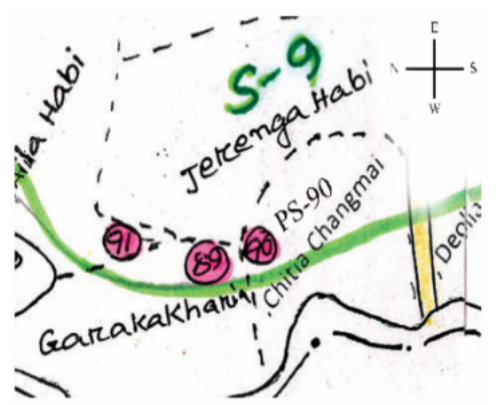

নিৰ্বাচক পঞ্জীয়ন বিষয়াৰ স্বাক্ষৰ

Nazri Naksha

Google Map View

Polling Station Building Front View

ভোটগ্ৰহন কেন্দ্ৰৰ সন্মুখৰ দৃশ্য

Cad View

Key MAP View

1 নাম : বাৰ্জেন বৰুৱা মাতৃৰ নাম: মৌলীনী বৰুৱা ঘৰ নং : ১ বয়স : 60 লিঙ্গ : পুৰুষ	DQT8134745 ফটো উপলব্ধ	2 নাম : ৰূপালী বৰুৱা স্বামীৰ নাম: বাৰ্জেন বৰুৱা ঘৰ নং : ১ বয়স : 55 লিঙ্গ : মহিলা	DQT8134756 ফটো উপলব্ধ	3 নাম : পিংকী বৰুৱা পিতাৰ নাম: বাৰ্জেন বৰুৱা ঘৰ নং : 1 বয়স : 20 লিঙ্গ : মহিলা	OAN0052225 ফটো উপলব্ধ
4 নাম : মাকন স্বামীৰ নাম: পোবাল বৰুৱা ঘৰ নং : ২ বয়স : 59 লিঙ্গ : মহিলা	DQT8134778 ফটো উপলব্ধ	5 নাম : শিশু বৰুৱা পিতাৰ নাম: পোবাল বৰুৱা ঘৰ নং : ২ বয়স : 44 লিঙ্গ : পুৰুষ	DQT8134789 ফটো উপলব্ধ	6 নাম : পম্পী বৰুৱা স্বামীৰ নাম: শিশু বৰুৱা ঘৰ নং : ০২ বয়স : 29 লিঙ্গ : মহিলা	DQT0417345 ফটো উপলব্ধ
7 নাম : মনো বৰুৱা পিতাৰ নাম: বেজিয়া বৰুৱা ঘৰ নং : ৩ বয়স : 72 লিঙ্গ : পুৰুষ	DQT8134790 ফটো উপলব্ধ	8 নাম : বন্তী বৰুৱা স্বামীৰ নাম: মনো বৰুৱা ঘৰ নং : ৩ বয়স : 56 লিঙ্গ : মহিলা	DQT8134803 ফটো উপলব্ধ	9 নাম : ধ্ৰুব বৰুৱা পিতাৰ নাম: মনো বৰুৱা ঘৰ নং : ৩ বয়স : 44 লিঙ্গ : পুৰুষ	DQT8134814 ফটো উপলব্ধ
10 নাম : প্ৰঞ্জল বৰুৱা পিতাৰ নাম: মনো বৰুৱা ঘৰ নং : ৩ বয়স : 42 লিঙ্গ : পুৰুষ	DQT8134836 ফটো উপলব্ধ	11 নাম : মাম বৰুৱা স্বামীৰ নাম: ধ্ৰুব বৰুৱা ঘৰ নং : ৩ বয়স : 40 লিঙ্গ : মহিলা	DQT8134825 ফটো উপলব্ধ	12 নাম : গোপাল বৰুৱা পিতাৰ নাম: ধ্ৰুব বৰুৱা ঘৰ নং : 3 বয়স : 19 লিঙ্গ : পুৰুষ	OAN0117804 ফটো উপলব্ধ
13 নাম : দিলীপ বৰুৱা পিতাৰ নাম: বেজিয়া বৰুৱা ঘৰ নং : 8 বয়স : 54 লিঙ্গ : পুৰুষ	DQT8134847 ফটো উপলব্ধ	14 নাম : দীপা বৰুৱা স্বামীৰ নাম: দিলীপ বৰুৱা ঘৰ নং : 8 বয়স : 49 লিঙ্গ : মহিলা	DQT8134858 ফটো উপলব্ধ	15 নাম : মৌচুমী বৰুৱা স্বামীৰ নাম: হেমন্ত বৰুৱা ঘৰ নং : 8 বয়স : 40 লিঙ্গ : মহিলা	DQT8134881 ফটো উপলব্ধ
16 নাম : সীমান্ত বৰুৱা পিতাৰ নাম: দিলীপ বৰুৱা ঘৰ নং : 8 বয়স : 35 লিঙ্গ : পুৰুষ	DQT8134870 ফটো উপলব্ধ	17 নাম : নীল বৰুৱা পিতাৰ নাম: ভুবন বৰুৱা ঘৰ নং : ৬ বয়স : 51 লিঙ্গ : পুৰুষ	DQT8134916 ফটো উপলব্ধ	18 নাম : নিৰ বৰুৱা স্বামীৰ নাম: নীল বৰুৱা ঘৰ নং : ৬ বয়স : 48 লিঙ্গ : মহিলা	DQT8134927 ফটো উপলব্ধ
19 নাম : লোহিত বৰুৱা পিতাৰ নাম: নীল বৰুৱা ঘৰ নং : ৬ বয়স : 32 লিঙ্গ : পুৰুষ	DQT0304675 ফটো উপলব্ধ	20 নাম : অনিল বৰুৱা পিতাৰ নাম: ভুবন বৰুৱা ঘৰ নং : ৭ বয়স : 54 লিঙ্গ : পুৰুষ	DQT8134938 ফটো উপলব্ধ	21 নাম : পূণ্য বৰুৱা স্বামীৰ নাম: অনিল বৰুৱা ঘৰ নং : ৭ বয়স : 49 লিঙ্গ : মহিলা	DQT8134949 ফটো উপলব্ধ
22 নাম : দেবজিত বৰুৱা পিতাৰ নাম: অনিল বৰুৱা ঘৰ নং : 7 বয়স : 40 লিঙ্গ : পুৰুষ	DQT8135442 ফটো উপলব্ধ	# 23 নাম : জ্যোতি বৰুৱা স্বামীৰ নাম: দেৱজিত বৰুৱা ঘৰ নং : ০7 বয়স : 38 লিঙ্গ : মহিলা	DQT4751111 ফটো উপলব্ধ	24 নাম : প্ৰশান্ত বৰুৱা পিতাৰ নাম: কুমুদ বৰুৱা ঘৰ নং : ৮ বয়স : 46 লিঙ্গ : পুৰুষ	DQT8134961 ফটো উপলব্ধ
25 নাম : জম বৰুৱা স্বামীৰ নাম: প্ৰশান্ত বৰুৱা ঘৰ নং : ৮ বয়স : 42 লিঙ্গ : মহিলা	DQT8134972 ফটো উপলব্ধ	26 নাম : উম্মী বৰুৱা পিতাৰ নাম: প্ৰশান্ত বৰুৱা ঘৰ নং : 0৮ বয়স : 22 লিঙ্গ : মহিলা	DQT4789897 ফটো উপলব্ধ	27 নাম : ৰান বৰুৱা স্বামীৰ নাম: নাৰায়ন বৰুৱা ঘৰ নং : ৯ বয়স : 55 লিঙ্গ : মহিলা	DQT8134994 ফটো উপলব্ধ
28 নাম : অল্পনা বৰুৱা স্বামীৰ নাম: জান বৰুৱা ঘৰ নং : ৯ বয়স : 40 লিঙ্গ : মহিলা	DQT8135011 ফটো উপলব্ধ	29 নাম : কুঞ্জলতা বৰুৱা স্বামীৰ নাম: পিংকী বৰুৱা ঘৰ নং : 9 বয়স : 29 লিঙ্গ : মহিলা	DQT4762381 ফটো উপলব্ধ	30 নাম : পিংকী বৰুৱা পিতাৰ নাম: জান বৰুৱা ঘৰ নং : ০৯ বয়স : 25 লিঙ্গ : পুৰুষ	DQT0441931 ফটো উপলব্ধ