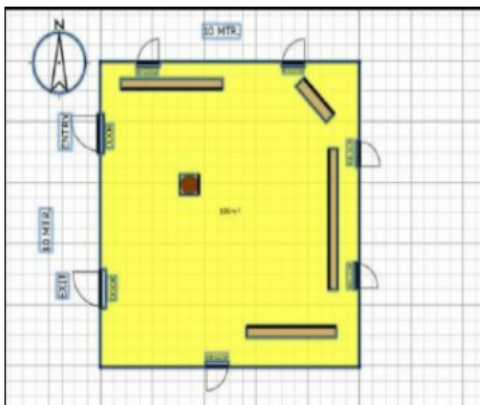

নিৰ্বাচক পঞ্জীয়ন বিষয়াৰ স্বাক্ষৰ

Nazri Naksha

Google Map View

Polling Station Building Front View

ভোটগ্ৰহন কেন্দ্ৰৰ সন্মুখৰ দৃশ্য

Cad View

Key MAP View

1 নাম : বাৰ্জেন বৰুৱা মাতৃৰ নাম: মৌলীনী বৰুৱা ঘৰ নং : ১ বয়স : 60 লিঙ্গ : পুৰুষ	DQT8134745 ফটো উপলব্ধ	2 নাম : ৰূপালী বৰুৱা স্বামীৰ নাম: বাৰ্জেন বৰুৱা ঘৰ নং : ১ বয়স : 55 লিঙ্গ : মহিলা	DQT8134756 ফটো উপলব্ধ	3 নাম : পিংকী বৰুৱা পিতাৰ নাম: বাৰ্জেন বৰুৱা ঘৰ নং : 1 বয়স : 20 লিঙ্গ : মহিলা	OAN0052225 ফটো উপলব্ধ
4 নাম : মাকন স্বামীৰ নাম: পোবাল বৰুৱা ঘৰ নং : ২ বয়স : 59 লিঙ্গ : মহিলা	DQT8134778 ফটো উপলব্ধ	5 নাম : শিশু বৰুৱা পিতাৰ নাম: পোবাল বৰুৱা ঘৰ নং : ২ বয়স : 44 লিঙ্গ : পুৰুষ	DQT8134789 ফটো উপলব্ধ	6 নাম : পম্পী বৰুৱা স্বামীৰ নাম: শিশু বৰুৱা ঘৰ নং : ০২ বয়স : 29 লিঙ্গ : মহিলা	DQT0417345 ফটো উপলব্ধ
7 নাম : মনো বৰুৱা পিতাৰ নাম: বেজিয়া বৰুৱা ঘৰ নং : ৩ বয়স : 72 লিঙ্গ : পুৰুষ	DQT8134790 ফটো উপলব্ধ	8 নাম : বন্তী বৰুৱা স্বামীৰ নাম: মনো বৰুৱা ঘৰ নং : ৩ বয়স : 56 লিঙ্গ : মহিলা	DQT8134803 ফটো উপলব্ধ	9 নাম : ধ্ৰুব বৰুৱা পিতাৰ নাম: মনো বৰুৱা ঘৰ নং : ৩ বয়স : 44 লিঙ্গ : পুৰুষ	DQT8134814 ফটো উপলব্ধ
10 নাম : প্ৰঞ্জল বৰুৱা পিতাৰ নাম: মনো বৰুৱা ঘৰ নং : ৩ বয়স : 42 লিঙ্গ : পুৰুষ	DQT8134836 ফটো উপলব্ধ	11 নাম : মাম বৰুৱা স্বামীৰ নাম: ধ্ৰুব বৰুৱা ঘৰ নং : ৩ বয়স : 40 লিঙ্গ : মহিলা	DQT8134825 ফটো উপলব্ধ	12 নাম : গোপাল বৰুৱা পিতাৰ নাম: ধ্ৰুব বৰুৱা ঘৰ নং : 3 বয়স : 19 লিঙ্গ : পুৰুষ	OAN0117804 ফটো উপলব্ধ
13 নাম : দিলীপ বৰুৱা পিতাৰ নাম: বেজিয়া বৰুৱা ঘৰ নং : 8 বয়স : 54 লিঙ্গ : পুৰুষ	DQT8134847 ফটো উপলব্ধ	14 নাম : দীপা বৰুৱা স্বামীৰ নাম: দিলীপ বৰুৱা ঘৰ নং : 8 বয়স : 49 লিঙ্গ : মহিলা	DQT8134858 ফটো উপলব্ধ	15 নাম : মৌচুমী বৰুৱা স্বামীৰ নাম: হেমন্ত বৰুৱা ঘৰ নং : 8 বয়স : 40 লিঙ্গ : মহিলা	DQT8134881 ফটো উপলব্ধ
16 নাম : সীমান্ত বৰুৱা পিতাৰ নাম: দিলীপ বৰুৱা ঘৰ নং : 8 বয়স : 35 লিঙ্গ : পুৰুষ	DQT8134870 ফটো উপলব্ধ	17 নাম : নীল বৰুৱা পিতাৰ নাম: ভুবন বৰুৱা ঘৰ নং : ৬ বয়স : 51 লিঙ্গ : পুৰুষ	DQT8134916 ফটো উপলব্ধ	18 নাম : নিৰ বৰুৱা স্বামীৰ নাম: নীল বৰুৱা ঘৰ নং : ৬ বয়স : 48 লিঙ্গ : মহিলা	DQT8134927 ফটো উপলব্ধ
19 নাম : লোহিত বৰুৱা পিতাৰ নাম: নীল বৰুৱা ঘৰ নং : ৬ বয়স : 32 লিঙ্গ : পুৰুষ	DQT0304675 ফটো উপলব্ধ	20 নাম : অনিল বৰুৱা পিতাৰ নাম: ভুবন বৰুৱা ঘৰ নং : ৭ বয়স : 54 লিঙ্গ : পুৰুষ	DQT8134938 ফটো উপলব্ধ	21 নাম : পূণ্য বৰুৱা স্বামীৰ নাম: অনিল বৰুৱা ঘৰ নং : ৭ বয়স : 49 লিঙ্গ : মহিলা	DQT8134949 ফটো উপলব্ধ
22 নাম : দেবজিত বৰুৱা পিতাৰ নাম: অনিল বৰুৱা ঘৰ নং : 7 বয়স : 40 লিঙ্গ : পুৰুষ	DQT8135442 ফটো উপলব্ধ	# 23 নাম : জ্যোতি বৰুৱা স্বামীৰ নাম: দেৱজিত বৰুৱা ঘৰ নং : ০7 বয়স : 38 লিঙ্গ : মহিলা	DQT4751111 ফটো উপলব্ধ	24 নাম : প্ৰশান্ত বৰুৱা পিতাৰ নাম: কুমুদ বৰুৱা ঘৰ নং : ৮ বয়স : 46 লিঙ্গ : পুৰুষ	DQT8134961 ফটো উপলব্ধ
25 নাম : জম বৰুৱা স্বামীৰ নাম: প্ৰশান্ত বৰুৱা ঘৰ নং : ৮ বয়স : 42 লিঙ্গ : মহিলা	DQT8134972 ফটো উপলব্ধ	26 নাম : উম্মী বৰুৱা পিতাৰ নাম: প্ৰশান্ত বৰুৱা ঘৰ নং : 0৮ বয়স : 22 লিঙ্গ : মহিলা	DQT4789897 ফটো উপলব্ধ	27 নাম : ৰান বৰুৱা স্বামীৰ নাম: নাৰায়ন বৰুৱা ঘৰ নং : ৯ বয়স : 55 লিঙ্গ : মহিলা	DQT8134994 ফটো উপলব্ধ
28 নাম : অল্পনা বৰুৱা স্বামীৰ নাম: জান বৰুৱা ঘৰ নং : ৯ বয়স : 40 লিঙ্গ : মহিলা	DQT8135011 ফটো উপলব্ধ	29 নাম : কুঞ্জলতা বৰুৱা স্বামীৰ নাম: পিংকী বৰুৱা ঘৰ নং : 9 বয়স : 29 লিঙ্গ : মহিলা	DQT4762381 ফটো উপলব্ধ	30 নাম : পিংকী বৰুৱা পিতাৰ নাম: জান বৰুৱা ঘৰ নং : ০৯ বয়স : 25 লিঙ্গ : পুৰুষ	DQT0441931 ফটো উপলব্ধ