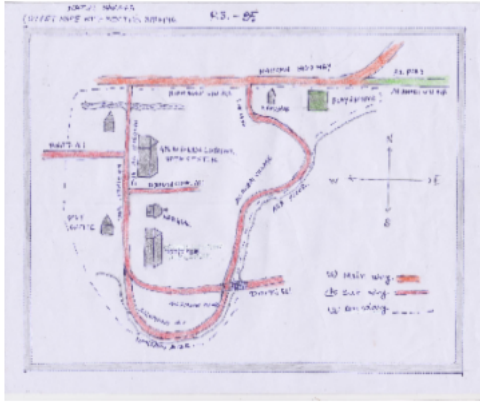

Nazri Naksha