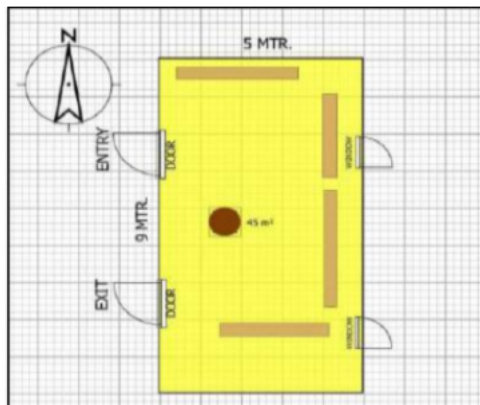

নিৰ্বাচক পঞ্জীয়ন বিষয়াৰ স্বাক্ষৰ

Nazri Naksha

Google Map View

Polling Station Building Front View

ভোটগ্ৰহন কেন্দ্ৰৰ সন্মুখৰ দৃশ্য

Cad View

Key MAP View

1 নাম : মোহন চন্দ্ৰ দাস পিতাৰ নাম: কিনাৰাম দাস ঘৰ নং : ১ বয়স : 57 লিঙ্গ : পুৰুষ	DQT8635458 ফটো উপলব্ধ	2 নাম : টংকেশ্বৰ দাস পিতাৰ নাম: কিনাৰাম দাস ঘৰ নং : ১ বয়স : 50 লিঙ্গ : পুৰুষ	DQT8635470 ফটো উপলব্ধ	3 নাম : জুন দাস স্বামীৰ নাম: মোহন চন্দ্ৰ দাস ঘৰ নং : ১ বয়স : 44 লিঙ্গ : মহিলা	DQT8635469 ফটো উপলব্ধ
4 নাম : মণালী দাস স্বামীৰ নাম: টংকেশ্বৰ দাস ঘৰ নং : ১ বয়স : 42 লিঙ্গ : মহিলা	DQT8635481 ফটো উপলব্ধ	5 নাম : বাকেশ দাস পিতাৰ নাম: মোহন দাস ঘৰ নং : ০১ বয়স : 30 লিঙ্গ : পুৰুষ	DQT0432112 ফটো উপলব্ধ	6 নাম : নবনীতা দাস পিতাৰ নাম: টংকেশ্বৰ দাস ঘৰ নং : ০১ বয়স : 30 লিঙ্গ : মহিলা	DQT0478495 ফটো উপলব্ধ
7 নাম : নৱজ্যোতি দাস পিতাৰ নাম: টংকেশ্বৰ দাস ঘৰ নং : ০১ বয়স : 28 লিঙ্গ : পুৰুষ	DQT0477364 ফটো উপলব্ধ	8 নাম : ৰাখি দাস পিতাৰ নাম: মোহন দাস ঘৰ নং : ০১ বয়স : 26 লিঙ্গ : মহিলা	DQT0432138 ফটো উপলব্ধ	9 নাম : শুভলক্ষী দাস পিতাৰ নাম: টংকেশ্বৰ দাস ঘৰ নং : ১ বয়স : 22 লিঙ্গ : মহিলা	DQT0520981 ফটো উপলব্ধ
10 নাম : কুলধৰ দাস পিতাৰ নাম: ঠাকুৰ দাস ঘৰ নং : ২ বয়স : 60 লিঙ্গ : পুৰুষ	DQT8635492 ফটো উপলব্ধ	11 নাম : ৰূপহী দাস স্বামীৰ নাম: কুলধৰ দাস ঘৰ নং : ২ বয়স : 55 লিঙ্গ : মহিলা	DQT8635505 ফটো উপলব্ধ	12 নাম : ৰমেশ দাস পিতাৰ নাম: কুলধৰ দাস ঘৰ নং : ২ বয়স : 39 লিঙ্গ : পুৰুষ	DQT8635516 ফটো উপলব্ধ
# 13 নাম : নিবেদিতা দাস স্বামীৰ নাম: চুমন দাস ঘৰ নং : ২ বয়স : 35 লিঙ্গ : মহিলা	DQT0029819 ফটো উপলব্ধ	14 নাম : হীৰা দাস স্বামীৰ নাম: লিলি দাস ঘৰ নং : ৩ বয়স : 50 লিঙ্গ : মহিলা	DQT8635538 ফটো উপলব্ধ	15 নাম : শ্ৰীমন্ত দাস পিতাৰ নাম: লিলি দাস ঘৰ নং : ৩ বয়স : 39 লিঙ্গ : পুৰুষ	DQT0107896 ফটো উপলব্ধ
16 নাম : চুমি দাস স্বামীৰ নাম: শ্ৰীমন্ত দাস ঘৰ নং : ৩ বয়স : 38 লিঙ্গ : মহিলা	DQT0107946 ফটো উপলব্ধ	17 নাম : ৰশ্মি কৌৰ স্বামীৰ নাম: বলবীৰ সিং ঘৰ নং : ৪ বয়স : 48 লিঙ্গ : মহিলা	DQT8635550 ফটো উপলব্ধ	18 নাম : হৰদিপ সিং মাতৃৰ নাম: ৰশ্মি কৌৰ ঘৰ নং : ৪ বয়স : 29 লিঙ্গ : পুৰুষ	DQT0228239 ফটো উপলব্ধ
19 নাম : জেৰীনা বৰুৱা কৌৰ স্বামীৰ নাম: হৰদিপ সিং ঘৰ নং : 4 বয়স : 28 লিঙ্গ : মহিলা	OAN0043745 ফটো উপলব্ধ	20 নাম : মুনিন্দ্ৰ নাথ বড়া পিতাৰ নাম: কুলেন্দ্ৰ নাথ বড়া ঘৰ নং : ৫ বয়স : 65 লিঙ্গ : পুৰুষ	DQT8635572 ফটো উপলব্ধ	21 নাম : ৰেনকা বড়া স্বামীৰ নাম: মুনিন্দ্ৰ নাথ বড়া ঘৰ নং : ৫ বয়স : 56 লিঙ্গ : মহিলা	DQT8635583 ফটো উপলব্ধ
22 নাম : দেবেন্দ্ৰ নাথ বড়া পিতাৰ নাম: মুনিন্দ্ৰ নাথ বড়া ঘৰ নং : ৫ বয়স : 39 লিঙ্গ : পুৰুষ	DQT8635594 ফটো উপলব্ধ	23 নাম : উপেন্দ্ৰ নাথ বড়া পিতাৰ নাম: মুনিন্দ্ৰনাথ বড়া ঘৰ নং : ৫ বয়স : 33 লিঙ্গ : পুৰুষ	DQT8645656 ফটো উপলব্ধ	24 নাম : হীৰা মণি বৰ্মন বড়া স্বামীৰ নাম: উপেন্দ্ৰ নাথ বড়া ঘৰ নং : 5 বয়স : 32 লিঙ্গ : মহিলা	DQT4783130 ফটো উপলব্ধ
25 নাম : জিনুপ্ৰভা দাস স্বামীৰ নাম: পদ্মধৰ দাস ঘৰ নং : ৬ বয়স : 58 লিঙ্গ : মহিলা	DQT8635618 ফটো উপলব্ধ	26 নাম : সঞ্জয় দাস পিতাৰ নাম: পদ্মধৰ দাস ঘৰ নং : ৬ বয়স : 40 লিঙ্গ : পুৰুষ	DQT8635629 ফটো উপলব্ধ	27 নাম : পাৰ্বমিতা দাস স্বামীৰ নাম: সঞ্জয় দাস ঘৰ নং : ৬ বয়স : 37 লিঙ্গ : মহিলা	DQT8645714 ফটো উপলব্ধ
28 নাম : লাকেজ দাস পিতাৰ নাম: পদ্মধৰ দাস ঘৰ নং : ৬ বয়স : 36 লিঙ্গ : পুৰুষ	DQT8645612 ফটো উপলব্ধ	29 নাম : দিতিমণি দাস স্বামীৰ নাম: লাকেজ দাস ঘৰ নং : ০৬ বয়স : 30 লিঙ্গ : মহিলা	DQT0507210 ফটো উপলব্ধ	30 নাম : মণি বড়া পিতাৰ নাম: সোনদৈ বড়া ঘৰ নং : ৭ বয়স : 55 লিঙ্গ : পুৰুষ	DQT8635641 ফটো উপলব্ধ