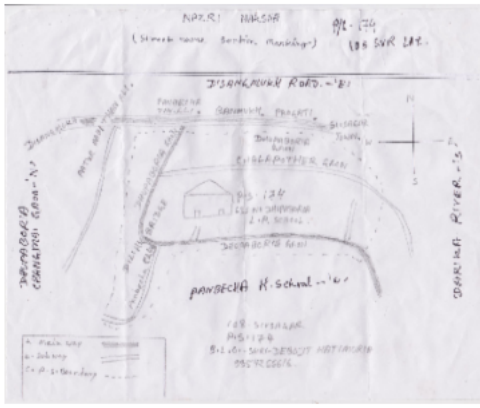

Nazri Naksha