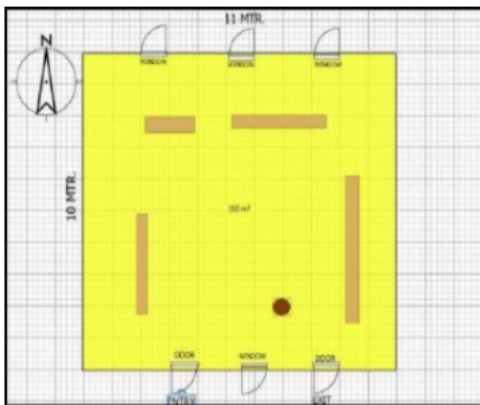

নিৰ্বাচক পঞ্জীয়ন বিষয়াৰ স্বাক্ষৰ

Nazri Naksha

Google Map View

Polling Station Building Front View

ভোটগ্ৰহন কেন্দ্ৰৰ সন্মুখৰ দৃশ্য

Cad View

Key MAP View

1 নাম : বিতু গগৈ পিতাৰ নাম: যোনোছা গগৈ ঘৰ নং : ০২ বয়স : 25 লিঙ্গ : পুৰুষ	DQT0516344 ফটো উপলব্ধ	2 নাম : ভাগ্যশ্ৰী গগৈ স্বামীৰ নাম: বিটু গগৈ ঘৰ নং : ০২ বয়স : 22 লিঙ্গ : মহিলা	DQT0516393 ফটো উপলব্ধ	3 নাম : সুবৰ্ণ চেতিয়া পিতাৰ নাম: কান্ত চেতিয়া ঘৰ নং : ৬৫ বয়স : 59 লিঙ্গ : মহিলা	DQT0381384 ফটো উপলব্ধ
4 নাম : বিকি মনি গগৈ স্বামীৰ নাম: ব্ৰজেন গগৈ ঘৰ নং : 74 বয়স : 23 লিঙ্গ : মহিলা	DQT4786935 ফটো উপলব্ধ	5 নাম : ফনিৰ চেতিয়া পিতাৰ নাম: বাদল চেতিয়া ঘৰ নং : ৭৫ বয়স : 22 লিঙ্গ : পুৰুষ	DQT0391250 ফটো উপলব্ধ	6 নাম : হেমেণু কুমাৰ সিংহ পিতাৰ নাম: দেৱকান্ত সিংহ ঘৰ নং : 78 বয়স : 64 লিঙ্গ : পুৰুষ	OAN0039800 ফটো উপলব্ধ
7 নাম : বিনিতা গগৈ স্বামীৰ নাম: বলীন গগৈ ঘৰ নং : ৭৮ বয়স : 50 লিঙ্গ : মহিলা	DQT1488397 ফটো উপলব্ধ	8 নাম : বিংকী বৰপাত্ৰ গোঁহাই পিতাৰ নাম: ডিম্বেশ্বৰ বৰপাত্ৰ গোঁহাই ঘৰ নং : 78 বয়স : 44 লিঙ্গ : মহিলা	OAN0039867 ফটো উপলব্ধ	9 নাম : পল্লবী গগৈ স্বামীৰ নাম: বিপুল গগৈ ঘৰ নং : ৭৮ বয়স : 33 লিঙ্গ : মহিলা	DQT0499731 ফটো উপলব্ধ
10 নাম : ৰাজীৱ গগৈ পিতাৰ নাম: বলীন গগৈ ঘৰ নং : ৭৮ বয়স : 28 লিঙ্গ : পুৰুষ	DQT0163576 ফটো উপলব্ধ	11 নাম : বিপুল গগৈ পিতাৰ নাম: বলীন গগৈ ঘৰ নং : 78 বয়স : 28 লিঙ্গ : পুৰুষ	OAN0104711 ফটো উপলব্ধ	12 নাম : অনামিকা গগৈ স্বামীৰ নাম: ৰাজীৱ গগৈ ঘৰ নং : 78 বয়স : 25 লিঙ্গ : মহিলা	DQT0479345 ফটো উপলব্ধ
13 নাম : ব্ৰজেন গগৈ পিতাৰ নাম: বলীন গগৈ ঘৰ নং : ৭৮ বয়স : 24 লিঙ্গ : পুৰুষ	DQT0501817 ফটো উপলব্ধ	14 নাম : হৰেন্দ্ৰ গগৈ পিতাৰ নাম: ভগীৰথ গগৈ ঘৰ নং : ৭৯ বয়স : 55 লিঙ্গ : পুৰুষ	DQT1488411 ফটো উপলব্ধ	15 নাম : বিবি গগৈ স্বামীৰ নাম: হৰেন্দ্ৰ গগৈ ঘৰ নং : ৭৯ বয়স : 48 লিঙ্গ : মহিলা	DQT1488422 ফটো উপলব্ধ
16 নাম : বৰষা গগৈ পিতাৰ নাম: হৰেন গগৈ ঘৰ নং : ৭৯ বয়স : 26 লিঙ্গ : মহিলা	DQT0249391 ফটো উপলব্ধ	17 নাম : ভাস্কৰজ্যোতি গগৈ পিতাৰ নাম: হৰেন গগৈ ঘৰ নং : ৭৯ বয়স : 26 লিঙ্গ : পুৰুষ	DQT0183731 ফটো উপলব্ধ	18 নাম : মাখনী গগৈ স্বামীৰ নাম: কুমুদ গগৈ ঘৰ নং : ৮১ বয়স : 60 লিঙ্গ : মহিলা	DQT1488455 ফটো উপলব্ধ
19 নাম : খনিৰ গগৈ পিতাৰ নাম: কুমুদ গগৈ ঘৰ নং : ৮১ বয়স : 42 লিঙ্গ : পুৰুষ	DQT1488466 ফটো উপলব্ধ	20 নাম : সুৰজ গগৈ পিতাৰ নাম: কুমুদ গগৈ ঘৰ নং : ৮১ বয়স : 38 লিঙ্গ : পুৰুষ	DQT1488477 ফটো উপলব্ধ	21 নাম : ৰূপজ্যোতি গগৈ স্বামীৰ নাম: খনিৰ গগৈ ঘৰ নং : ৮১ বয়স : 37 লিঙ্গ : মহিলা	DQT1488488 ফটো উপলব্ধ
22 নাম : ভোগবৰ চেতিয়া পিতাৰ নাম: সম্পূৰ চেতিয়া ঘৰ নং : ৮২ বয়স : 88 লিঙ্গ : পুৰুষ	DQT1488499 ফটো উপলব্ধ	23 নাম : সোণেশ্বৰ চেতিয়া পিতাৰ নাম: ভোগবৰ চেতিয়া ঘৰ নং : ৮২ বয়স : 61 লিঙ্গ : পুৰুষ	DQT1488502 ফটো উপলব্ধ	24 নাম : অনিল চেতিয়া পিতাৰ নাম: ভোগবৰ চেতিয়া ঘৰ নং : ৮২ বয়স : 57 লিঙ্গ : পুৰুষ	DQT1488524 ফটো উপলব্ধ
25 নাম : দিপীকা চেতিয়া স্বামীৰ নাম: সোণেশ্বৰ চেতিয়া ঘৰ নং : ৮২ বয়স : 50 লিঙ্গ : মহিলা	DQT1488513 ফটো উপলব্ধ	26 নাম : বৰ্ণালী চেতিয়া স্বামীৰ নাম: অনিল চেতিয়া ঘৰ নং : ৮২ বয়স : 48 লিঙ্গ : মহিলা	DQT1488535 ফটো উপলব্ধ	27 নাম : হেমাংগ চেতিয়া পিতাৰ নাম: অনিল চেতিয়া ঘৰ নং : 82 বয়স : 21 লিঙ্গ : পুৰুষ	OAN0002972 ফটো উপলব্ধ
28 নাম : নবীন চেতিয়া পিতাৰ নাম: যোগেন্দ্ৰ চেতিয়া ঘৰ নং : ৮৩ বয়স : 75 লিঙ্গ : পুৰুষ	DQT1488546 ফটো উপলব্ধ	29 নাম : সোনবমাই চেতিয়া স্বামীৰ নাম: নবীন চেতিয়া ঘৰ নং : ৮৩ বয়স : 60 লিঙ্গ : মহিলা	DQT1488579 ফটো উপলব্ধ	30 নাম : প্ৰনামী বুঢ়াগোহাঁই চেতিয়া স্বামীৰ নাম: মায়ুদ চেতিয়া ঘৰ নং : ৮৩ বয়স : 41 লিঙ্গ : মহিলা	DQT0249433 ফটো উপলব্ধ