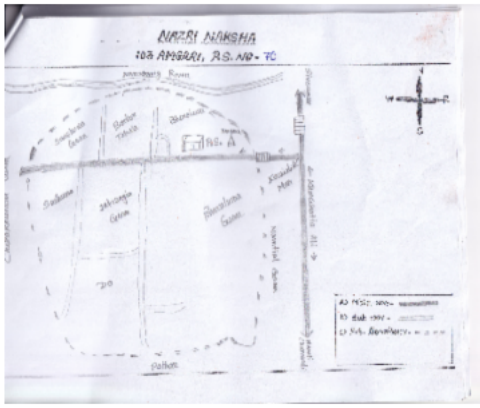

Nazri Naksha