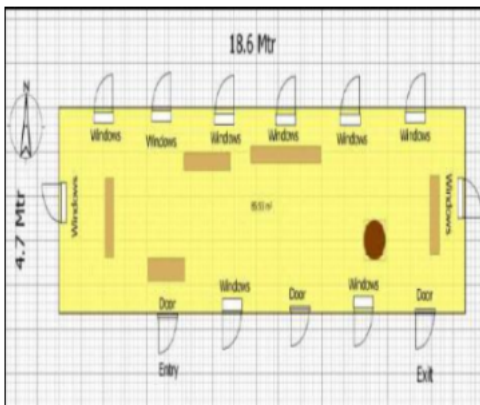

নিৰ্বাচক পঞ্জীয়ন বিষয়াৰ স্বাক্ষৰ

Nazri Naksha

Google Map View

Polling Station Building Front View

ভোটগ্ৰহন কেন্দ্ৰৰ সন্মুখৰ দৃশ্য

Cad View

Key MAP View

1 নাম : অমল্য ফুকন পিতাৰ নাম: হৈম ফুকন ঘৰ নং : 1 বয়স : 62 লিঙ্গ : পুৰুষ	CXH6234566 ফটো উপলব্ধ	2 নাম : প্ৰতিভা ফুকন স্বামীৰ নাম: অমল্য ফুকন ঘৰ নং : 1 বয়স : 57 লিঙ্গ : মহিলা	CXH6234577 ফটো উপলব্ধ	3 নাম : দিপাংক ফুকন পিতাৰ নাম: অমল্য ফুকন ঘৰ নং : 1 বয়স : 44 লিঙ্গ : পুৰুষ	CXH6234588 ফটো উপলব্ধ
4 নাম : দিগন্ত ফুকন পিতাৰ নাম: অমল্য ফুকন ঘৰ নং : 1 বয়স : 42 লিঙ্গ : পুৰুষ	CXH6234599 ফটো উপলব্ধ	5 নাম : বিনু ফুকন পিতাৰ নাম: বিকুদৰ বৰুৱা ঘৰ নং : 2 বয়স : 59 লিঙ্গ : মহিলা	CXH6234613 ফটো উপলব্ধ	6 নাম : জাবিতা ব্ৰায় ফুকন স্বামীৰ নাম: সঞ্জীৱ ফুকন ঘৰ নং : 2 বয়স : 46 লিঙ্গ : মহিলা	CXH0105411 ফটো উপলব্ধ
7 নাম : সঞ্জীৱ কুমাৰ ফুকন পিতাৰ নাম: জগন্নাথ ফুকন ঘৰ নং : 2 বয়স : 42 লিঙ্গ : পুৰুষ	CXH6234624 ফটো উপলব্ধ	8 নাম : উমা গগৈ পিতাৰ নাম: তুপুলা গগৈ ঘৰ নং : 9 বয়স : 77 লিঙ্গ : পুৰুষ	CXH6234657 ফটো উপলব্ধ	9 নাম : বিদ্যাত ভূষণ গগৈ পিতাৰ নাম: উমা গগৈ ঘৰ নং : 9 বয়স : 42 লিঙ্গ : পুৰুষ	CXH6234680 ফটো উপলব্ধ
10 নাম : শ্ৰী বসন্ত গগৈ পিতাৰ নাম: গোলাপ গগৈ ঘৰ নং : 8 বয়স : 68 লিঙ্গ : পুৰুষ	CXH6234691 ফটো উপলব্ধ	11 নাম : জ্যোতি গগৈ স্বামীৰ নাম: বসন্ত গগৈ ঘৰ নং : 8 বয়স : 58 লিঙ্গ : মহিলা	CXH6234704 ফটো উপলব্ধ	12 নাম : মাইনা গগৈ পিতাৰ নাম: বসন্ত গগৈ ঘৰ নং : 8 বয়স : 41 লিঙ্গ : পুৰুষ	CXH6234715 ফটো উপলব্ধ
# 13 নাম : গীতাজ্জলি গগৈ স্বামীৰ নাম: মৃদুল গগৈ ঘৰ নং : 8 ক বয়স : 30 লিঙ্গ : মহিলা	CXH9262957 ফটো উপলব্ধ	14 নাম : মৃদুল গগৈ পিতাৰ নাম: বসন্ত গগৈ ঘৰ নং : 8 ক বয়স : 36 লিঙ্গ : পুৰুষ	CXH6234737 ফটো উপলব্ধ	15 নাম : শ্ৰী খগেন গগৈ পিতাৰ নাম: যোগেশ্বৰ গগৈ ঘৰ নং : 5 বয়স : 63 লিঙ্গ : পুৰুষ	CXH6234748 ফটো উপলব্ধ
16 নাম : বগীতৰা গগৈ স্বামীৰ নাম: খগেন গগৈ ঘৰ নং : 5 বয়স : 53 লিঙ্গ : মহিলা	CXH6234759 ফটো উপলব্ধ	17 নাম : বিনু গগৈ স্বামীৰ নাম: বিতুল গগৈ ঘৰ নং : 5 বয়স : 49 লিঙ্গ : মহিলা	CXH6234771 ফটো উপলব্ধ	18 নাম : অংকুৰ গগৈ পিতাৰ নাম: খগেন গগৈ ঘৰ নং : 5 বয়স : 31 লিঙ্গ : পুৰুষ	CXH1534516 ফটো উপলব্ধ
19 নাম : পিংকু গগৈ পিতাৰ নাম: খগেন গগৈ ঘৰ নং : 5 বয়স : 30 লিঙ্গ : পুৰুষ	CXH1534492 ফটো উপলব্ধ	20 নাম : কুশল গগৈ পিতাৰ নাম: বিতুল গগৈ ঘৰ নং : 5 বয়স : 26 লিঙ্গ : পুৰুষ	CXH0185215 ফটো উপলব্ধ	21 নাম : দীপজ্যোতি গগৈ পিতাৰ নাম: বিতুল গগৈ ঘৰ নং : 05 বয়স : 21 লিঙ্গ : পুৰুষ	CXH9261983 ফটো উপলব্ধ
22 নাম : বনা গগৈ পিতাৰ নাম: খগেন গগৈ ঘৰ নং : 05 বয়স : 21 লিঙ্গ : মহিলা	CXH9275173 ফটো উপলব্ধ	E 23 নাম : চিত্ৰ গগৈ স্বামীৰ নাম: জয়কান্ত গগৈ ঘৰ নং : 6 বয়স : 67 লিঙ্গ : মহিলা	CXH6234782 ফটো উপলব্ধ	24 নাম : মনজ গগৈ পিতাৰ নাম: জয়কান্ত গগৈ ঘৰ নং : 6 বয়স : 46 লিঙ্গ : পুৰুষ	CXH6234793 ফটো উপলব্ধ
25 নাম : বিহকি গগৈ স্বামীৰ নাম: মনোজ গগৈ ঘৰ নং : 6 বয়স : 45 লিঙ্গ : মহিলা	CXH6234806 ফটো উপলব্ধ	26 নাম : অনোজ গগৈ পিতাৰ নাম: জয়কান্ত গগৈ ঘৰ নং : 6 বয়স : 44 লিঙ্গ : পুৰুষ	CXH6234828 ফটো উপলব্ধ	27 নাম : খিৰদ্য বৰুৱা স্বামীৰ নাম: দেবেন বৰুৱা ঘৰ নং : 9 বয়স : 73 লিঙ্গ : মহিলা	CXH6234839 ফটো উপলব্ধ
28 নাম : অতুল বৰুৱা পিতাৰ নাম: দেবেন বৰুৱা ঘৰ নং : 9 বয়স : 61 লিঙ্গ : পুৰুষ	CXH6234862 ফটো উপলব্ধ	29 নাম : টুটুমণি বৰুৱা স্বামীৰ নাম: পুতুল বৰুৱা ঘৰ নং : 9 বয়স : 53 লিঙ্গ : মহিলা	CXH6234851 ফটো উপলব্ধ	30 নাম : জুবী বৰুৱা স্বামীৰ নাম: অতুল বৰুৱা ঘৰ নং : 9 বয়স : 47 লিঙ্গ : মহিলা	CXH6234873 ফটো উপলব্ধ