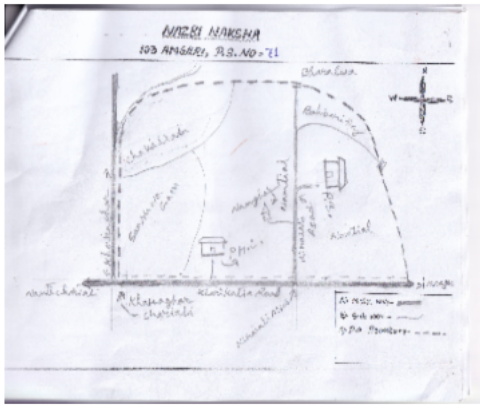

Nazri Naksha