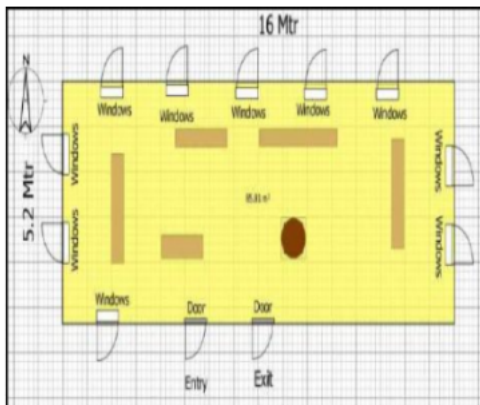

নিৰ্বাচক পঞ্জীয়ন বিষয়াৰ স্বাক্ষৰ

Nazri Naksha

Google Map View

Polling Station Building Front View

ভোটগ্ৰহন কেন্দ্ৰৰ সন্মুখৰ দৃশ্য

Cad View

Key MAP View

1 নাম : উষা দত্ত স্বামীৰ নাম: অশোক দত্ত ঘৰ নং : ১ বয়স : 52 লিঙ্গ : মহিলা	CXH6334572 ফটো উপলব্ধ	2 নাম : উজ্জল দত্ত পিতাৰ নাম: অশোক দত্ত ঘৰ নং : ১ বয়স : 33 লিঙ্গ : পুৰুষ	CXH6334594 ফটো উপলব্ধ	3 নাম : ভাৰতী দত্ত স্বামীৰ নাম: সোমেশ্বৰ দত্ত ঘৰ নং : ২ বয়স : 78 লিঙ্গ : মহিলা	CXH6334618 ফটো উপলব্ধ
4 নাম : গোপাল কৃষ্ণ দত্ত পিতাৰ নাম: সোমেশ্বৰ দত্ত ঘৰ নং : ২ বয়স : 49 লিঙ্গ : পুৰুষ	CXH6334629 ফটো উপলব্ধ	5 নাম : অঞ্জুনি দত্ত স্বামীৰ নাম: গোপাল কৃষ্ণ দত্ত ঘৰ নং : ২ বয়স : 48 লিঙ্গ : মহিলা	CXH6334630 ফটো উপলব্ধ	6 নাম : বমেন দত্ত পিতাৰ নাম: সোমেশ্বৰ দত্ত ঘৰ নং : ২ বয়স : 44 লিঙ্গ : পুৰুষ	CXH6334641 ফটো উপলব্ধ
7 নাম : মৌচুমী দত্ত স্বামীৰ নাম: বমেন দত্ত ঘৰ নং : ২ বয়স : 40 লিঙ্গ : মহিলা	CXH6334652 ফটো উপলব্ধ	8 নাম : দেৱশিষ্য দত্ত পিতাৰ নাম: বমেন দত্ত ঘৰ নং : ২ বয়স : 22 লিঙ্গ : পুৰুষ	CXH0446633 ফটো উপলব্ধ	9 নাম : অংকিতা দত্ত পিতাৰ নাম: গোপালকৃষ্ণ দত্ত ঘৰ নং : ২ বয়স : 21 লিঙ্গ : মহিলা	CXH9269630 ফটো উপলব্ধ
10 নাম : বীনা দত্ত স্বামীৰ নাম: চন্দ্ৰকান্ত দত্ত ঘৰ নং : ৩ বয়স : 60 লিঙ্গ : মহিলা	CXH6334663 ফটো উপলব্ধ	11 নাম : দ্বিপমণি দত্ত মাতৃৰ নাম: বীনা দত্ত ঘৰ নং : ৩ বয়স : 34 লিঙ্গ : পুৰুষ	CXH6334732 ফটো উপলব্ধ	12 নাম : প্ৰমোদ দত্ত পিতাৰ নাম: কোমেশ্বৰ দত্ত ঘৰ নং : ৪ বয়স : 80 লিঙ্গ : পুৰুষ	CXH6334674 ফটো উপলব্ধ
13 নাম : দীপা দত্ত স্বামীৰ নাম: প্ৰমোদ দত্ত ঘৰ নং : ৪ বয়স : 70 লিঙ্গ : মহিলা	CXH6334685 ফটো উপলব্ধ	14 নাম : জিতুনি দত্ত পিতাৰ নাম: প্ৰমোদ দত্ত ঘৰ নং : ৪ বয়স : 42 লিঙ্গ : পুৰুষ	CXH6334710 ফটো উপলব্ধ	15 নাম : মনিষা দত্ত স্বামীৰ নাম: জিতুনি দত্ত ঘৰ নং : ৪ বয়স : 33 লিঙ্গ : মহিলা	CXH0119206 ফটো উপলব্ধ
16 নাম : অৰুণজ্যোতি দত্ত পিতাৰ নাম: কমলা দত্ত ঘৰ নং : ৫ বয়স : 45 লিঙ্গ : পুৰুষ	CXH6334776 ফটো উপলব্ধ	17 নাম : অমৰজ্যোতি দত্ত পিতাৰ নাম: কমলা দত্ত ঘৰ নং : ৫ বয়স : 43 লিঙ্গ : পুৰুষ	CXH6334787 ফটো উপলব্ধ	18 নাম : দেবজানী বৰুৱা স্বামীৰ নাম: অৰুণজ্যোতি দত্ত ঘৰ নং : ৫ বয়স : 32 লিঙ্গ : মহিলা	CXH0198069 ফটো উপলব্ধ
19 নাম : দিগন্ত দত্ত পিতাৰ নাম: ভোবন দত্ত ঘৰ নং : ৬ বয়স : 48 লিঙ্গ : পুৰুষ	CXH6334823 ফটো উপলব্ধ	20 নাম : পৰিসীতা দত্ত স্বামীৰ নাম: দিগন্ত দত্ত ঘৰ নং : ৬ বয়স : 32 লিঙ্গ : মহিলা	CXH0056747 ফটো উপলব্ধ	21 নাম : প্ৰাঞ্জ শইকীয়া দত্ত স্বামীৰ নাম: বিশ্বজিত দত্ত ঘৰ নং : ৭ বয়স : 50 লিঙ্গ : মহিলা	OAN0055194 ফটো উপলব্ধ
22 নাম : বিশ্বজিত দত্ত পিতাৰ নাম: মহেন্দ্ৰ দত্ত ঘৰ নং : ৭ বয়স : 48 লিঙ্গ : পুৰুষ	CXH6334903 ফটো উপলব্ধ	23 নাম : পলি দত্ত স্বামীৰ নাম: বিশ্বজিত দত্ত ঘৰ নং : ৭ বয়স : 39 লিঙ্গ : মহিলা	CXH0350082 ফটো উপলব্ধ	24 নাম : কুসুম দত্ত স্বামীৰ নাম: যতীন দত্ত ঘৰ নং : ৮ বয়স : 75 লিঙ্গ : মহিলা	CXH6334936 ফটো উপলব্ধ
25 নাম : দ্বিজেন দত্ত পিতাৰ নাম: যতীন দত্ত ঘৰ নং : ৮ বয়স : 55 লিঙ্গ : পুৰুষ	CXH6334947 ফটো উপলব্ধ	26 নাম : ৰঞ্জন দত্ত পিতাৰ নাম: যতীন দত্ত ঘৰ নং : ৮ বয়স : 52 লিঙ্গ : পুৰুষ	CXH6334969 ফটো উপলব্ধ	27 নাম : ধীৰেন দত্ত পিতাৰ নাম: যতীন দত্ত ঘৰ নং : ৮ বয়স : 50 লিঙ্গ : পুৰুষ	CXH6334970 ফটো উপলব্ধ
28 নাম : দেবীকা দত্ত স্বামীৰ নাম: দ্বিজেন দত্ত ঘৰ নং : ৮ বয়স : 50 লিঙ্গ : মহিলা	CXH6334958 ফটো উপলব্ধ	29 নাম : মমী দত্ত স্বামীৰ নাম: ধীৰেন দত্ত ঘৰ নং : ৮ বয়স : 41 লিঙ্গ : মহিলা	CXH1500114 ফটো উপলব্ধ	30 নাম : চুমী দত্ত স্বামীৰ নাম: ৰঞ্জন দত্ত ঘৰ নং : ৮ বয়স : 38 লিঙ্গ : মহিলা	CXH6334981 ফটো উপলব্ধ