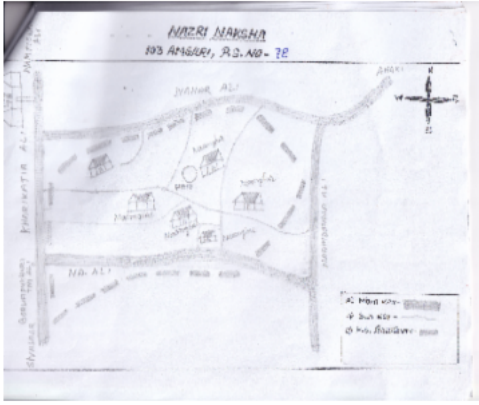

Nazri Naksha