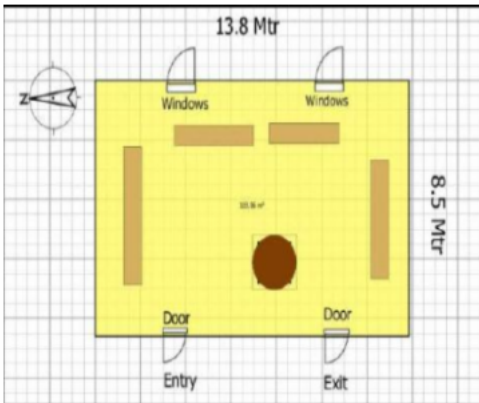

নিৰ্বাচক পঞ্জীয়ন বিষয়াৰ স্বাক্ষৰ

Nazri Naksha

Google Map View

Polling Station Building Front View

ভোটগ্ৰহন কেন্দ্ৰৰ সন্মুখৰ দৃশ্য

Cad View

Key MAP View

1 নাম : ডম্বৰুধৰ গগৈ পিতাৰ নাম: বাপুকন গগৈ ঘৰ নং : ১ বয়স : 55 লিঙ্গ : পুৰুষ	CXH7034562 ফটো উপলব্ধ	2 নাম : উষাৰাণী বৰুৱা গগৈ স্বামীৰ নাম: ডম্বৰু গগৈ ঘৰ নং : ১ বয়স : 49 লিঙ্গ : মহিলা	CXH7034573 ফটো উপলব্ধ	3 নাম : প্ৰিয়মজ্যোতি গগৈ পিতাৰ নাম: ডম্বৰুধৰ গগৈ ঘৰ নং : ১ বয়স : 28 লিঙ্গ : পুৰুষ	CXH0182774 ফটো উপলব্ধ
4 নাম : সোনমাই বৰুৱা স্বামীৰ নাম: পুনাৰাম বৰুৱা ঘৰ নং : ২ বয়স : 65 লিঙ্গ : মহিলা	CXH7034584 ফটো উপলব্ধ	5 নাম : পৰান বৰুৱা পিতাৰ নাম: পুনাৰাম বৰুৱা ঘৰ নং : ২ বয়স : 45 লিঙ্গ : পুৰুষ	CXH7034595 ফটো উপলব্ধ	6 নাম : মৃদপৰন বৰুৱা পিতাৰ নাম: পুনাৰাম বৰুৱা ঘৰ নং : ২ বয়স : 41 লিঙ্গ : পুৰুষ	CXH7034608 ফটো উপলব্ধ
7 নাম : অৰুণা বৰুৱা স্বামীৰ নাম: অতুল বৰুৱা ঘৰ নং : ৩ বয়স : 55 লিঙ্গ : মহিলা	CXH7034620 ফটো উপলব্ধ	8 নাম : পাপু বৰুৱা পিতাৰ নাম: অতুল বৰুৱা ঘৰ নং : ৩ বয়স : 40 লিঙ্গ : পুৰুষ	CXH7034631 ফটো উপলব্ধ	9 নাম : মিনাক্ষী বৰুৱা স্বামীৰ নাম: পাপু বৰুৱা ঘৰ নং : ৩ বয়স : 37 লিঙ্গ : মহিলা	CXH7034642 ফটো উপলব্ধ
# 10 নাম : সত্য নাথ বৰুৱা পিতাৰ নাম: সোনৰাম বৰুৱা ঘৰ নং : 4 বয়স : 46 লিঙ্গ : পুৰুষ	CXH7034675 ফটো উপলব্ধ	11 নাম : ৰূপী বৰুৱা স্বামীৰ নাম: সত্য নাথ বৰুৱা ঘৰ নং : 8 বয়স : 43 লিঙ্গ : মহিলা	CXH7034686 ফটো উপলব্ধ	# 12 নাম : অমতা বৰুৱা পিতাৰ নাম: সত্য নাথ বৰুৱা ঘৰ নং : 4 বয়স : 21 লিঙ্গ : মহিলা	CXH9269663 ফটো উপলব্ধ
13 নাম : তিলেশ্বৰী বৰুৱা স্বামীৰ নাম: ভোলানাথ বৰুৱা ঘৰ নং : ৬ বয়স : 68 লিঙ্গ : মহিলা	CXH7034722 ফটো উপলব্ধ	14 নাম : উৎপল বৰুৱা পিতাৰ নাম: ভোলানাথ বৰুৱা ঘৰ নং : ৬ বয়স : 45 লিঙ্গ : পুৰুষ	CXH7034733 ফটো উপলব্ধ	15 নাম : মধুমিত্ৰা বৰুৱা স্বামীৰ নাম: উতপল বৰুৱা ঘৰ নং : ০৬ বয়স : 42 লিঙ্গ : মহিলা	CXH0324459 ফটো উপলব্ধ
16 নাম : জীবেশ্বৰ বৰুৱা অন্যান্য: তৰুণ বৰুৱা ঘৰ নং : ৭ বয়স : 66 লিঙ্গ : পুৰুষ	CXH7034755 ফটো উপলব্ধ	17 নাম : প্ৰেমদা বৰুৱা স্বামীৰ নাম: জীবেশ্বৰ বৰুৱা ঘৰ নং : ৭ বয়স : 63 লিঙ্গ : মহিলা	CXH7034766 ফটো উপলব্ধ	18 নাম : দয়ানাথ বৰুৱা পিতাৰ নাম: তৰুণ বৰুৱা ঘৰ নং : ৮ বয়স : 60 লিঙ্গ : পুৰুষ	CXH7034799 ফটো উপলব্ধ
19 নাম : দেব বৰুৱা স্বামীৰ নাম: দয়ানাথ বৰুৱা ঘৰ নং : ৮ বয়স : 50 লিঙ্গ : মহিলা	CXH7034802 ফটো উপলব্ধ	20 নাম : অংকুৰ বৰুৱা পিতাৰ নাম: দয়ানাথ বৰুৱা ঘৰ নং : ০৮ বয়স : 29 লিঙ্গ : পুৰুষ	CXH0325720 ফটো উপলব্ধ	21 নাম : অনিল বৰুৱা পিতাৰ নাম: দয়ানাথ বৰুৱা ঘৰ নং : 8 বয়স : 23 লিঙ্গ : পুৰুষ	OAN0004564 ফটো উপলব্ধ
22 নাম : কুমুদ বৰুৱা পিতাৰ নাম: পূৰ্ণকান্ত বৰুৱা ঘৰ নং : ৯ বয়স : 60 লিঙ্গ : পুৰুষ	CXH7034813 ফটো উপলব্ধ	23 নাম : মামনি বৰুৱা স্বামীৰ নাম: কুমুদ বৰুৱা ঘৰ নং : ৯ বয়স : 54 লিঙ্গ : মহিলা	CXH7034824 ফটো উপলব্ধ	24 নাম : অভিজিত বৰুৱা পিতাৰ নাম: কুমুদ বৰুৱা ঘৰ নং : ৯ বয়স : 29 লিঙ্গ : পুৰুষ	CXH0182923 ফটো উপলব্ধ
25 নাম : আকাশ বৰুৱা পিতাৰ নাম: কুমুদ বৰুৱা ঘৰ নং : ০৯ বয়স : 24 লিঙ্গ : পুৰুষ	CXH0330449 ফটো উপলব্ধ	26 নাম : ৰেখা গগৈ পিতাৰ নাম: ঘন গগৈ ঘৰ নং : ১০ বয়স : 49 লিঙ্গ : মহিলা	CXH7034879 ফটো উপলব্ধ	27 নাম : প্ৰবিন গগৈ পিতাৰ নাম: ঘনকান্ত গগৈ ঘৰ নং : ১০ বয়স : 47 লিঙ্গ : পুৰুষ	CXH7034857 ফটো উপলব্ধ
28 নাম : দীপাঞ্জলী গগৈ স্বামীৰ নাম: পবিন গগৈ ঘৰ নং : ১০ বয়স : 44 লিঙ্গ : মহিলা	CXH7034868 ফটো উপলব্ধ	29 নাম : আন্তৰিকা গগৈ পিতাৰ নাম: প্ৰবীণ গগৈ ঘৰ নং : ১০ বয়স : 24 লিঙ্গ : মহিলা	CXH0330472 ফটো উপলব্ধ	30 নাম : চন্দ্ৰ গগৈ পিতাৰ নাম: কান্দুৰা গগৈ ঘৰ নং : ১১ বয়স : 56 লিঙ্গ : পুৰুষ	CXH7034891 ফটো উপলব্ধ