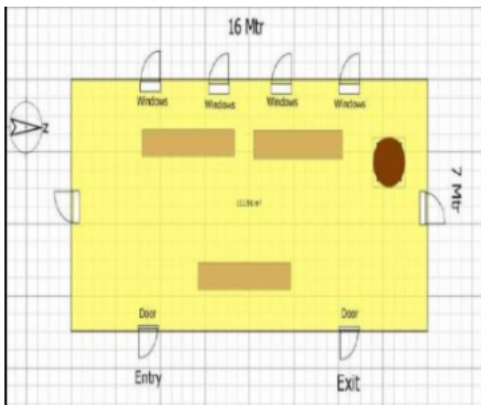

নিৰ্বাচক পঞ্জীয়ন বিষয়াৰ স্বাক্ষৰ

Nazri Naksha

Google Map View

Polling Station Building Front View

ভোটগ্ৰহন কেন্দ্ৰৰ সন্মুখৰ দৃশ্য

Cad View

Key MAP View

1 নাম : শ্ৰী স্বৰূপ চন্দ্ৰ বৰা পিতাৰ নাম: কেৰন বৰা ঘৰ নং : ১ বয়স : 96 লিঙ্গ : পুৰুষ	CXH6534561 ফটো উপলব্ধ	2 নাম : ডিম্বেশ্বৰ বৰা পিতাৰ নাম: স্বৰূপ বৰা ঘৰ নং : ১ বয়স : 61 লিঙ্গ : পুৰুষ	CXH6534572 ফটো উপলব্ধ	3 নাম : অনুপ্ৰভা বৰা অন্যান্য: ডিম্বেশ্বৰ বৰা ঘৰ নং : ১ বয়স : 58 লিঙ্গ : মহিলা	CXH6534583 ফটো উপলব্ধ
4 নাম : বিমান বৰুৱা পিতাৰ নাম: ডিম্বেশ্বৰ বৰা ঘৰ নং : ১ বয়স : 34 লিঙ্গ : পুৰুষ	CXH6534594 ফটো উপলব্ধ	5 নাম : বনু মনি আৰুন্ধৰা গগৈ স্বামীৰ নাম: অভিজিত গগৈ ঘৰ নং : 1 বয়স : 30 লিঙ্গ : মহিলা	OAN0110700 ফটো উপলব্ধ	6 নাম : ববিতা কোঁৱৰ স্বামীৰ নাম: বিমান বৰুৱা ঘৰ নং : 1 বয়স : 20 লিঙ্গ : মহিলা	OAN0097121 ফটো উপলব্ধ
E 7 নাম : বিনীতা বৰা স্বামীৰ নাম: নিত্যানন্দ বৰা ঘৰ নং : ১ বয়স : ৩১ লিঙ্গ : মহিলা	CXH6534629 ফটো উপলব্ধ	8 নাম : ৰূপদা বৰা পিতাৰ নাম: ফিতেশ্বৰ বৰা ঘৰ নং : ২ বয়স : 68 লিঙ্গ : মহিলা	CXH6534630 ফটো উপলব্ধ	9 নাম : অসীম বিকাশ বৰুৱা পিতাৰ নাম: নিত্যানন্দ বৰুৱা ঘৰ নং : ২ বয়স : 45 লিঙ্গ : পুৰুষ	CXH6534641 ফটো উপলব্ধ
# 10 নাম : মুনমী ৰাজখোৱা বৰুৱা স্বামীৰ নাম: অসীম বিকাশ বৰুৱা ঘৰ নং : ২ বয়স : 40 লিঙ্গ : মহিলা	CXH6534663 ফটো উপলব্ধ	11 নাম : অভিজিৎ বড়া পিতাৰ নাম: দলু বড়া ঘৰ নং : 002 বয়স : 22 লিঙ্গ : পুৰুষ	CXH9259748 ফটো উপলব্ধ	# 12 নাম : বিজয় বৰা পিতাৰ নাম: ভদ্ৰেশ্বৰ বৰা ঘৰ নং : ৩ বয়স : 54 লিঙ্গ : পুৰুষ	CXH6543415 ফটো উপলব্ধ
13 নাম : প্ৰকাশ নাৰায়ণ বৰা পিতাৰ নাম: নাৰায়ণ বৰা ঘৰ নং : ৩ বয়স : 42 লিঙ্গ : পুৰুষ	CXH6534696 ফটো উপলব্ধ	14 নাম : মণিষা দত্ত বৰুৱা স্বামীৰ নাম: প্ৰকাশ নাৰায়ণ বৰুৱা ঘৰ নং : ৩ বয়স : 41 লিঙ্গ : মহিলা	CXH6544554 ফটো উপলব্ধ	15 নাম : কমল বৰা পিতাৰ নাম: ফিতেশ্বৰ বৰা ঘৰ নং : 8 বয়স : 73 লিঙ্গ : পুৰুষ	CXH6534709 ফটো উপলব্ধ
16 নাম : সুভদ্রা বৰা স্বামীৰ নাম: কমল বৰা ঘৰ নং : 8 বয়স : 66 লিঙ্গ : মহিলা	CXH6534710 ফটো উপলব্ধ	17 নাম : দেবজিত বৰা পিতাৰ নাম: কমল বৰা ঘৰ নং : 8 বয়স : 42 লিঙ্গ : পুৰুষ	CXH6534721 ফটো উপলব্ধ	18 নাম : অৰূপ বৰা পিতাৰ নাম: কমল বৰা ঘৰ নং : 8 বয়স : 40 লিঙ্গ : পুৰুষ	CXH6534732 ফটো উপলব্ধ
19 নাম : গীতাত্মী শইকীয়া বৰুৱা স্বামীৰ নাম: দেৱজিত বৰুৱা ঘৰ নং : 8 বয়স : 34 লিঙ্গ : মহিলা	CXH0192104 ফটো উপলব্ধ	20 নাম : ময়ূৰী গগৈ বৰা স্বামীৰ নাম: আৰুপ বৰা ঘৰ নং : 8 বয়স : 31 লিঙ্গ : মহিলা	CXH6544601 ফটো উপলব্ধ	21 নাম : লক্ষী গগৈ স্বামীৰ নাম: দেবেন গগৈ ঘৰ নং : ৫ বয়স : 66 লিঙ্গ : মহিলা	CXH6534754 ফটো উপলব্ধ
22 নাম : প্ৰফুল্ল গগৈ পিতাৰ নাম: দেবেন গগৈ ঘৰ নং : ৫ বয়স : 41 লিঙ্গ : পুৰুষ	CXH6534776 ফটো উপলব্ধ	23 নাম : নিতুমণি কোঁৱৰ গগৈ স্বামীৰ নাম: প্ৰফুল্ল গগৈ ঘৰ নং : ৫ বয়স : 40 লিঙ্গ : মহিলা	CXH1526143 ফটো উপলব্ধ	24 নাম : পিকুমনি গগৈ পিতাৰ নাম: সূৰ্য্য গগৈ ঘৰ নং : ৫ বয়স : 35 লিঙ্গ : পুৰুষ	CXH6534798 ফটো উপলব্ধ
25 নাম : নয়ন মণি শইকীয়া পিতাৰ নাম: অৰূপ শইকীয়া ঘৰ নং : 5 বয়স : 19 লিঙ্গ : পুৰুষ	OAN0104117 ফটো উপলব্ধ	26 নাম : ৰঞ্জিত কুমাৰ গগৈ অন্যান্য: লাটে পুষ্পা গোগোই গগৈ ঘৰ নং : ৬ বয়স : 63 লিঙ্গ : পুৰুষ	CXH6534823 ফটো উপলব্ধ	27 নাম : বাসন্তী গগৈ স্বামীৰ নাম: ৰঞ্জিত গগৈ ঘৰ নং : ৬ বয়স : 58 লিঙ্গ : মহিলা	CXH6534834 ফটো উপলব্ধ
28 নাম : মামনি গগৈ মাতৃৰ নাম: পুষ্প গগৈ ঘৰ নং : ৬ বয়স : 56 লিঙ্গ : মহিলা	CXH6534845 ফটো উপলব্ধ	29 নাম : প্ৰিয়ংকা গগৈ পিতাৰ নাম: ৰঞ্জিত গগৈ ঘৰ নং : ৬ বয়স : 33 লিঙ্গ : মহিলা	CXH1500385 ফটো উপলব্ধ	30 নাম : পল্লৱী গগৈ পিতাৰ নাম: ৰঞ্জিত কুমাৰ গগৈ ঘৰ নং : ৬ বয়স : 27 লিঙ্গ : মহিলা	CXH0262097 ফটো উপলব্ধ