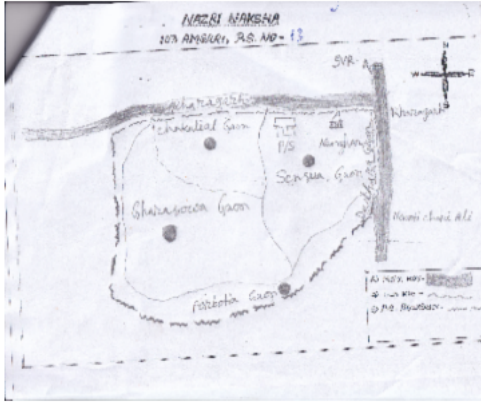

Nazri Naksha