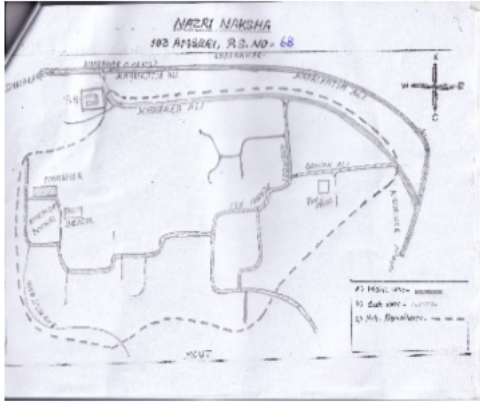

Nazri Naksha