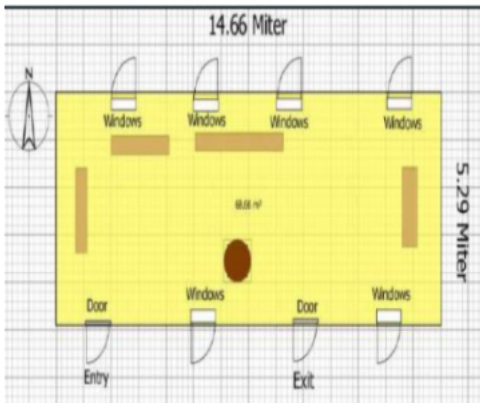

নিৰ্বাচক পঞ্জীয়ন বিষয়াৰ স্বাক্ষৰ

Nazri Naksha

Google Map View

Polling Station Building Front View

ভোটগ্ৰহন কেন্দ্ৰৰ সন্মুখৰ দৃশ্য

Cad View

Key MAP View

1 নাম : অঞ্জু বৰুৱা স্বামীৰ নাম: চন্দ্ৰকান্ত বৰুৱা ঘৰ নং : 1 বয়স : 68 লিঙ্গ : মহিলা	CXH6034602 ফটো উপলব্ধ	2 নাম : জয়ন্ত বৰুৱা পিতাৰ নাম: চন্দ্ৰকান্ত বৰুৱা ঘৰ নং : 1 বয়স : 48 লিঙ্গ : পুৰুষ	CXH6034613 ফটো উপলব্ধ	3 নাম : ধ্ৰুৱজ্যোতি বৰুৱা পিতাৰ নাম: চন্দ্ৰকান্ত বৰুৱা ঘৰ নং : 1 বয়স : 44 লিঙ্গ : পুৰুষ	CXH6034624 ফটো উপলব্ধ
4 নাম : দিতিমনি খামন বৰুৱা স্বামীৰ নাম: জয়ন্ত বৰুৱা ঘৰ নং : 1 বয়স : 41 লিঙ্গ : মহিলা	CXH6034646 ফটো উপলব্ধ	# 5 নাম : ৰিংকুমণি দিহিঙ্গীয়া বৰুৱা স্বামীৰ নাম: ধ্ৰুৱজ্যোতি বৰুৱা ঘৰ নং : 1 বয়স : 34 লিঙ্গ : মহিলা	CXH0107417 ফটো উপলব্ধ	# 6 নাম : ভূপেন আৰক্ষৰা পিতাৰ নাম: বাপুৰাম আৰক্ষৰা ঘৰ নং : 2 বয়স : 74 লিঙ্গ : পুৰুষ	CXH6034657 ফটো উপলব্ধ
# 7 নাম : ৰেনু আৰক্ষৰা স্বামীৰ নাম: ভূপেন আৰক্ষৰা ঘৰ নং : 2 বয়স : 70 লিঙ্গ : মহিলা	CXH6034668 ফটো উপলব্ধ	8 নাম : ৰাজিৱ আৰক্ষৰা পিতাৰ নাম: ভূপেন আৰক্ষৰা ঘৰ নং : 2 বয়স : 40 লিঙ্গ : পুৰুষ	CXH6034680 ফটো উপলব্ধ	9 নাম : দেবজিত আৰক্ষৰা পিতাৰ নাম: ভূপেন আৰক্ষৰা ঘৰ নং : 2 বয়স : 38 লিঙ্গ : পুৰুষ	CXH6034691 ফটো উপলব্ধ
# 10 নাম : পাহাৰী গুণৈ আৰক্ষৰা স্বামীৰ নাম: ৰাজিৱ আৰক্ষৰা ঘৰ নং : 2 বয়স : 27 লিঙ্গ : মহিলা	CXH0515809 ফটো উপলব্ধ	11 নাম : তপোৱতু আৰক্ষৰা পিতাৰ নাম: নবীন আৰক্ষৰা ঘৰ নং : 2 খ বয়স : 31 লিঙ্গ : পুৰুষ	CXH0188680 ফটো উপলব্ধ	# 12 নাম : আনন্দ আৰক্ষৰা পিতাৰ নাম: বাপুৰাম আৰক্ষৰা ঘৰ নং : 2 ক বয়স : 68 লিঙ্গ : পুৰুষ	CXH6034715 ফটো উপলব্ধ
# 13 নাম : নবীন আৰক্ষৰা পিতাৰ নাম: বাপুৰাম আৰক্ষৰা ঘৰ নং : 2 খ বয়স : 64 লিঙ্গ : পুৰুষ	CXH6034726 ফটো উপলব্ধ	# 14 নাম : মিন আৰক্ষৰা স্বামীৰ নাম: আনন্দ আৰক্ষৰা ঘৰ নং : 2 ক বয়স : 60 লিঙ্গ : মহিলা	CXH6034704 ফটো উপলব্ধ	# 15 নাম : কুঞ্জ আৰক্ষৰা স্বামীৰ নাম: নবীন আৰক্ষৰা ঘৰ নং : 2 খ বয়স : 54 লিঙ্গ : মহিলা	CXH6034737 ফটো উপলব্ধ
16 নাম : কনমাই আৰক্ষৰা স্বামীৰ নাম: কুলধৰ আৰক্ষৰা ঘৰ নং : 3 বয়স : 80 লিঙ্গ : মহিলা	CXH6034748 ফটো উপলব্ধ	17 নাম : সোনমনি আৰক্ষৰা স্বামীৰ নাম: ৰঞ্জিত আৰক্ষৰা ঘৰ নং : 3 বয়স : 55 লিঙ্গ : মহিলা	CXH6034759 ফটো উপলব্ধ	18 নাম : অৰপু আৰক্ষৰা পিতাৰ নাম: কুলধৰ আৰক্ষৰা ঘৰ নং : 3 বয়স : 45 লিঙ্গ : পুৰুষ	CXH6034760 ফটো উপলব্ধ
19 নাম : বন্তী বৰুৱা আৰক্ষৰা স্বামীৰ নাম: অৰূপ আৰক্ষৰা ঘৰ নং : 3 বয়স : 39 লিঙ্গ : মহিলা	CXH6034771 ফটো উপলব্ধ	20 নাম : চিমী আৰক্ষৰা মাতৃৰ নাম: সোণমণি আৰক্ষৰা ঘৰ নং : 3 বয়স : 30 লিঙ্গ : মহিলা	CXH9280991 ফটো উপলব্ধ	21 নাম : মৃদ পবন আৰক্ষৰা মাতৃৰ নাম: সোণমণি আৰক্ষৰা ঘৰ নং : 3 বয়স : 29 লিঙ্গ : পুৰুষ	CXH9280983 ফটো উপলব্ধ
22 নাম : জীবন আৰক্ষৰা পিতাৰ নাম: মনেশ্বৰ আৰক্ষৰা ঘৰ নং : 8 বয়স : 56 লিঙ্গ : পুৰুষ	CXH6034793 ফটো উপলব্ধ	23 নাম : অজিত আৰক্ষৰা পিতাৰ নাম: মনেশ্বৰ আৰক্ষৰা ঘৰ নং : 8 বয়স : 54 লিঙ্গ : পুৰুষ	CXH6034817 ফটো উপলব্ধ	# 24 নাম : অমিয়া আৰক্ষৰা স্বামীৰ নাম: জীবন আৰক্ষৰা ঘৰ নং : 4 বয়স : 50 লিঙ্গ : মহিলা	CXH6034806 ফটো উপলব্ধ
25 নাম : মনি আৰক্ষৰা স্বামীৰ নাম: অজিত আৰক্ষৰা ঘৰ নং : 8 বয়স : 47 লিঙ্গ : মহিলা	CXH6034828 ফটো উপলব্ধ	26 নাম : বিনপ্ৰভা বৰুৱা স্বামীৰ নাম: প্ৰেমধৰ বৰুৱা ঘৰ নং : 5 বয়স : 70 লিঙ্গ : মহিলা	CXH6034839 ফটো উপলব্ধ	27 নাম : বিনোদ বৰুৱা পিতাৰ নাম: বিৰেণ বৰুৱা ঘৰ নং : 5 বয়স : 51 লিঙ্গ : পুৰুষ	CXH0356121 ফটো উপলব্ধ
28 নাম : মঞ্জু বৰুৱা স্বামীৰ নাম: বিনোদ বৰুৱা ঘৰ নং : 5 বয়স : 45 লিঙ্গ : মহিলা	CXH6034840 ফটো উপলব্ধ	29 নাম : নীতিশ বৰুৱা পিতাৰ নাম: বিনোদ বৰুৱা ঘৰ নং : 5 বয়স : 26 লিঙ্গ : পুৰুষ	CXH0284885 ফটো উপলব্ধ	30 নাম : ৰিতিশ বৰুৱা পিতাৰ নাম: বিনোদ বৰুৱা ঘৰ নং : 5 বয়স : 22 লিঙ্গ : পুৰুষ	CXH9281015 ফটো উপলব্ধ