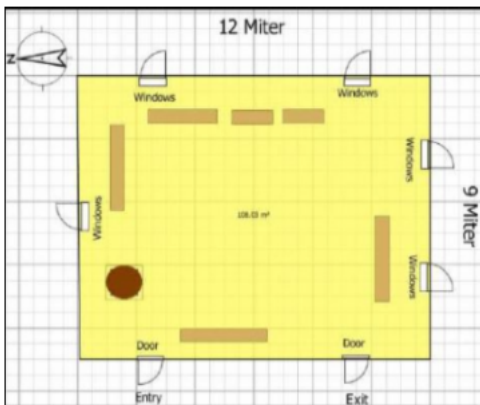

নিৰ্বাচক পঞ্জীয়ন বিষয়াৰ স্বাক্ষৰ

Nazri Naksha

Google Map View

Polling Station Building Front View

ভোটগ্ৰহন কেন্দ্ৰৰ সন্মুখৰ দৃশ্য

Cad View

Key MAP View

1 নাম : যোগেন দত্ত পিতাৰ নাম: সৰুলৰা দত্ত ঘৰ নং : ১ বয়স : 58 লিঙ্গ : পুৰুষ	CXH5834582 ফটো উপলব্ধ	# 2 নাম : বিমান দত্ত পিতাৰ নাম: সৰুলৰা দত্ত ঘৰ নং : ১ক বয়স : 53 লিঙ্গ : পুৰুষ	CXH5834606 ফটো উপলব্ধ	3 নাম : জুনমনি দত্ত স্বামীৰ নাম: যোগেন দত্ত ঘৰ নং : ১ বয়স : 48 লিঙ্গ : মহিলা	CXH5834593 ফটো উপলব্ধ
# 4 নাম : লাবন্য দত্ত স্বামীৰ নাম: বিমান দত্ত ঘৰ নং : ১ক বয়স : 47 লিঙ্গ : মহিলা	CXH5834617 ফটো উপলব্ধ	5 নাম : পল্লৱী শইকীয়া পিতাৰ নাম: বিশ্বজিত শইকীয়া ঘৰ নং : ০০০১ বয়স : 29 লিঙ্গ : মহিলা	CXH0207084 ফটো উপলব্ধ	6 নাম : হিমাংশু দত্ত পিতাৰ নাম: যোগেন দত্ত ঘৰ নং : 1 বয়স : 25 লিঙ্গ : পুৰুষ	OAN0036442 ফটো উপলব্ধ
7 নাম : চন্দন দত্ত পিতাৰ নাম: বিমান দত্ত ঘৰ নং : 1 বয়স : 22 লিঙ্গ : পুৰুষ	OAN0036392 ফটো উপলব্ধ	8 নাম : দিপান্দিতা দত্ত পিতাৰ নাম: যোগেন দত্ত ঘৰ নং : 1 বয়স : 21 লিঙ্গ : মহিলা	OAN0003756 ফটো উপলব্ধ	9 নাম : দিগন্ত বড়া পিতাৰ নাম: নকুল বড়া ঘৰ নং : ০০১ ক বয়স : 38 লিঙ্গ : পুৰুষ	CXH0207183 ফটো উপলব্ধ
10 নাম : ৰূপেশ্বৰ দত্ত পিতাৰ নাম: ফেদাই দত্ত ঘৰ নং : ২ বয়স : 85 লিঙ্গ : পুৰুষ	CXH5834628 ফটো উপলব্ধ	11 নাম : বিপুল দত্ত পিতাৰ নাম: ঐ দত্ত ঘৰ নং : ২ বয়স : 48 লিঙ্গ : পুৰুষ	CXH5834640 ফটো উপলব্ধ	12 নাম : মীনা চেতিয়া ফুকন স্বামীৰ নাম: দিপেন ফুকন ঘৰ নং : ০০২ বয়স : 45 লিঙ্গ : মহিলা	CXH0207142 ফটো উপলব্ধ
13 নাম : জোন দত্ত স্বামীৰ নাম: বিপুল দত্ত ঘৰ নং : ২ বয়স : 44 লিঙ্গ : মহিলা	CXH5834651 ফটো উপলব্ধ	# 14 নাম : পবন দত্ত পিতাৰ নাম: ৰূপেশ্বৰ দত্ত ঘৰ নং : ২ক বয়স : 43 লিঙ্গ : পুৰুষ	CXH5834662 ফটো উপলব্ধ	# 15 নাম : নিৰঞ্জন দত্ত অন্যান্য: মুন মুন বৰুৱা দত্ত ঘৰ নং : ১০৬ বয়স : 41 লিঙ্গ : পুৰুষ	CXH9280041 ফটো উপলব্ধ
16 নাম : সত্যজিত দত্ত পিতাৰ নাম: ৰূপেশ্বৰ দত্ত ঘৰ নং : ২ বয়স : 39 লিঙ্গ : পুৰুষ	CXH0156471 ফটো উপলব্ধ	17 নাম : অম্বিকা গগৈ দত্ত স্বামীৰ নাম: সত্যজিত দত্ত ঘৰ নং : ২ বয়স : 37 লিঙ্গ : মহিলা	CXH0207613 ফটো উপলব্ধ	# 18 নাম : ৰিংকুমণি দত্ত স্বামীৰ নাম: পৱন দত্ত দত্ত ঘৰ নং : ২ক বয়স : 34 লিঙ্গ : মহিলা	CXH1499009 ফটো উপলব্ধ
# 19 নাম : মুন মুন বৰুৱা দত্ত স্বামীৰ নাম: নিৰঞ্জন দত্ত ঘৰ নং : ১০৬ বয়স : 33 লিঙ্গ : মহিলা	CXH9268426 ফটো উপলব্ধ	20 নাম : মিঠা দত্ত পিতাৰ নাম: বিপুল দত্ত ঘৰ নং : ২ বয়স : 22 লিঙ্গ : পুৰুষ	OAN0058354 ফটো উপলব্ধ	21 নাম : পুতল দূৱৰা পিতাৰ নাম: ঐকন দূৱৰা ঘৰ নং : ০০০২ ক বয়স : 36 লিঙ্গ : পুৰুষ	CXH0207373 ফটো উপলব্ধ
22 নাম : চুমী দূৱৰা স্বামীৰ নাম: পুতল দূৱৰা ঘৰ নং : ০০০২ ক বয়স : 31 লিঙ্গ : মহিলা	CXH0207290 ফটো উপলব্ধ	# 23 নাম : নকুল দত্ত পিতাৰ নাম: কন দত্ত ঘৰ নং : ৩ক বয়স : 50 লিঙ্গ : পুৰুষ	CXH5834719 ফটো উপলব্ধ	24 নাম : দুল দত্ত পিতাৰ নাম: কন দত্ত ঘৰ নং : ৩ বয়স : 48 লিঙ্গ : পুৰুষ	CXH5834720 ফটো উপলব্ধ
25 নাম : মাণিক দত্ত পিতাৰ নাম: কৰ্ণ দত্ত ঘৰ নং : ৩ বয়স : 45 লিঙ্গ : পুৰুষ	CXH5834731 ফটো উপলব্ধ	# 26 নাম : ৰুক্মিণী বৰা দত্ত স্বামীৰ নাম: নকুল দত্ত ঘৰ নং : ৩ক বয়স : 44 লিঙ্গ : মহিলা	CXH5838653 ফটো উপলব্ধ	27 নাম : ৰঞ্জনা শইকীয়া দত্ত স্বামীৰ নাম: মানিক দত্ত ঘৰ নং : ৩ বয়স : 39 লিঙ্গ : মহিলা	CXH0207555 ফটো উপলব্ধ
28 নাম : ৰশ্মিৰেখা গায়ন দত্ত স্বামীৰ নাম: দুলু দত্ত ঘৰ নং : ৩ বয়স : 36 লিঙ্গ : মহিলা	CXH0207605 ফটো উপলব্ধ	29 নাম : প্ৰনৱ দত্ত পিতাৰ নাম: নকুল দত্ত ঘৰ নং : 3 বয়স : 20 লিঙ্গ : পুৰুষ	OAN0069062 ফটো উপলব্ধ	30 নাম : বাপ দত্ত পিতাৰ নাম: লক্ষেশ্বৰ দত্ত ঘৰ নং : 8 বয়স : 75 লিঙ্গ : পুৰুষ	CXH5834742 ফটো উপলব্ধ