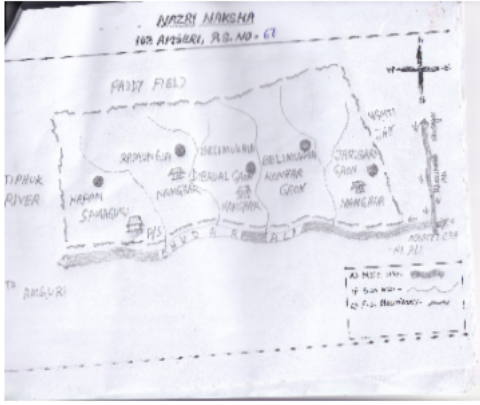

Nazri Naksha