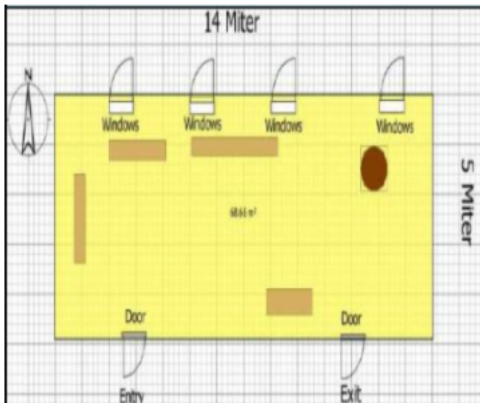

নিৰ্বাচক পঞ্জীয়ন বিষয়াৰ স্বাক্ষৰ

Nazri Naksha

Google Map View

Polling Station Building Front View

ভোটগ্ৰহন কেন্দ্ৰৰ সন্মুখৰ দৃশ্য

Cad View

Key MAP View

1 নাম : লাবন্য গগৈ স্বামীৰ নাম: চন্দ্ৰ গগৈ ঘৰ নং : ১ বয়স : 75 লিঙ্গ : মহিলা	CXH5934565 ফটো উপলব্ধ	2 নাম : চুৰেণু গগৈ পিতাৰ নাম: চন্দ্ৰ গগৈ ঘৰ নং : ১ বয়স : 49 লিঙ্গ : পুৰুষ	CXH5934587 ফটো উপলব্ধ	3 নাম : দিষ্টী গগৈ স্বামীৰ নাম: গঙ্গাৰাম গগৈ ঘৰ নং : ১ বয়স : 48 লিঙ্গ : মহিলা	CXH5934612 ফটো উপলব্ধ
4 নাম : পপী শইকীয়া গগৈ স্বামীৰ নাম: সূৰেণ গগৈ ঘৰ নং : ১ বয়স : 36 লিঙ্গ : মহিলা	CXH5934623 ফটো উপলব্ধ	5 নাম : কল্যাণী গগৈ স্বামীৰ নাম: অভিজিৎ গগৈ ঘৰ নং : 1 বয়স : 27 লিঙ্গ : মহিলা	CXH0496661 ফটো উপলব্ধ	6 নাম : অভিজিত গগৈ মাতৃৰ নাম: দিষ্টী গগৈ ঘৰ নং : ১ বয়স : 26 লিঙ্গ : পুৰুষ	CXH0184150 ফটো উপলব্ধ
7 নাম : দিপা হাজৰিকা স্বামীৰ নাম: পূৰ্ণ কান্ত হাজৰিকা ঘৰ নং : 1 কু বয়স : 55 লিঙ্গ : মহিলা	CXH9274481 ফটো উপলব্ধ	8 নাম : অনলদীপ মহন্ত পিতাৰ নাম: নিমল মহন্ত ঘৰ নং : 002 বয়স : 21 লিঙ্গ : পুৰুষ	CXH9266727 ফটো উপলব্ধ	9 নাম : অতুল গগৈ পিতাৰ নাম: বদন গগৈ ঘৰ নং : ৩ বয়স : 55 লিঙ্গ : পুৰুষ	CXH5934667 ফটো উপলব্ধ
10 নাম : ৰিণ্টুমণি গগৈ স্বামীৰ নাম: অতুল গগৈ ঘৰ নং : ৩ বয়স : 50 লিঙ্গ : মহিলা	CXH5934678 ফটো উপলব্ধ	11 নাম : দীপজ্যোতি গগৈ পিতাৰ নাম: অতুল গগৈ ঘৰ নং : ৩ বয়স : 35 লিঙ্গ : পুৰুষ	CXH5934689 ফটো উপলব্ধ	12 নাম : প্ৰদীপজ্যোতি গগৈ পিতাৰ নাম: অতুল গগৈ ঘৰ নং : ৩ বয়স : 31 লিঙ্গ : পুৰুষ	CXH0183632 ফটো উপলব্ধ
13 নাম : পল্লৱী শইকীয়া গগৈ স্বামীৰ নাম: দ্বীপজ্যোতি গগৈ ঘৰ নং : ৩ বয়স : 28 লিঙ্গ : মহিলা	CXH0184101 ফটো উপলব্ধ	14 নাম : মিনেশ্বৰ গগৈ পিতাৰ নাম: বদন গগৈ ঘৰ নং : 8 বয়স : 50 লিঙ্গ : পুৰুষ	CXH5934703 ফটো উপলব্ধ	15 নাম : কিৰণ গগৈ স্বামীৰ নাম: মিনেশ্বৰ গগৈ ঘৰ নং : 8 বয়স : 48 লিঙ্গ : মহিলা	CXH5934714 ফটো উপলব্ধ
16 নাম : বুদ্ধ গগৈ পিতাৰ নাম: বদন গগৈ ঘৰ নং : ৫ বয়স : 50 লিঙ্গ : পুৰুষ	CXH5934725 ফটো উপলব্ধ	17 নাম : নিজৰা গগৈ স্বামীৰ নাম: বুদ্ধ গগৈ ঘৰ নং : ৫ বয়স : 48 লিঙ্গ : মহিলা	CXH5934736 ফটো উপলব্ধ	18 নাম : মনোজ গগৈ পিতাৰ নাম: বুদ্ধ গগৈ ঘৰ নং : ৫ বয়স : 29 লিঙ্গ : পুৰুষ	CXH0183673 ফটো উপলব্ধ
19 নাম : হৰিৰাম গগৈ পিতাৰ নাম: কান্দুৰা গগৈ ঘৰ নং : ৬ বয়স : 50 লিঙ্গ : পুৰুষ	CXH5934758 ফটো উপলব্ধ	20 নাম : বিকাশ গগৈ পিতাৰ নাম: প্ৰবীন গগৈ ঘৰ নং : ৬কু বয়স : 31 লিঙ্গ : পুৰুষ	CXH0329573 ফটো উপলব্ধ	21 নাম : টুটুমণি খামুন গগৈ স্বামীৰ নাম: বিকাশ গগৈ ঘৰ নং : ৬কু বয়স : 31 লিঙ্গ : মহিলা	CXH0329615 ফটো উপলব্ধ
22 নাম : প্ৰবীন গগৈ পিতাৰ নাম: কান্দুৰা গগৈ ঘৰ নং : ৬কু বয়স : 52 লিঙ্গ : পুৰুষ	CXH5934769 ফটো উপলব্ধ	23 নাম : ৰুবী গগৈ স্বামীৰ নাম: প্ৰবীন গগৈ ঘৰ নং : ৬কু বয়স : 45 লিঙ্গ : মহিলা	CXH5934770 ফটো উপলব্ধ	# 24 নাম : কমল গগৈ পিতাৰ নাম: বঙালী গগৈ ঘৰ নং : ৭ বয়স : 65 লিঙ্গ : পুৰুষ	CXH5934781 ফটো উপলব্ধ
25 নাম : দীপা গগৈ স্বামীৰ নাম: কমল গগৈ ঘৰ নং : ৭ বয়স : 50 লিঙ্গ : মহিলা	CXH5934792 ফটো উপলব্ধ	# 26 নাম : প্ৰেমলতা গগৈ পিতাৰ নাম: বঙালী গগৈ ঘৰ নং : ৭ বয়স : 72 লিঙ্গ : মহিলা	CXH5934805 ফটো উপলব্ধ	27 নাম : মন্তুকুমাৰ গগৈ পিতাৰ নাম: কমল গগৈ ঘৰ নং : ৭ বয়স : 34 লিঙ্গ : পুৰুষ	CXH5943839 ফটো উপলব্ধ
28 নাম : ৰিণ্টুকুমাৰ গগৈ পিতাৰ নাম: কমলচন্দ্ৰ গগৈ ঘৰ নং : ৭ বয়স : 29 লিঙ্গ : পুৰুষ	CXH0209957 ফটো উপলব্ধ	E 29 নাম : সৰুমাটী গগৈ স্বামীৰ নাম: হিতেশ্বৰ গগৈ ঘৰ নং : ৮ বয়স : 90 লিঙ্গ : মহিলা	CXH5934816 ফটো উপলব্ধ	30 নাম : নোমলু গগৈ পিতাৰ নাম: হিতেশ্বৰ গগৈ ঘৰ নং : ৮ বয়স : 65 লিঙ্গ : পুৰুষ	CXH5934827 ফটো উপলব্ধ