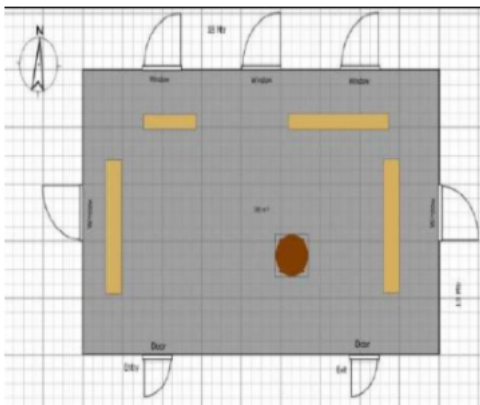

নিৰ্বাচক পঞ্জীয়ন বিষয়াৰ স্বাক্ষৰ

Nazri Naksha

Google Map View

Polling Station Building Front View

ভোটগ্ৰহন কেন্দ্ৰৰ সন্মুখৰ দৃশ্য

Cad View

Key MAP View

1 নাম : আইতি গগৈ স্বামীৰ নাম: ৰামেশ্বৰ গগৈ ঘৰ নং : ১ বয়স : 80 লিঙ্গ : মহিলা	CXH7434562 ফটো উপলব্ধ	# 2 নাম : ৰমেন গগৈ পিতাৰ নাম: ৰামেশ্বৰ গগৈ ঘৰ নং : ১ বয়স : 48 লিঙ্গ : পুৰুষ	CXH7434573 ফটো উপলব্ধ	3 নাম : দুল গগৈ স্বামীৰ নাম: ৰমেন গগৈ ঘৰ নং : ১ বয়স : 44 লিঙ্গ : মহিলা	CXH7434584 ফটো উপলব্ধ
4 নাম : দেৱজিত গগৈ পিতাৰ নাম: ৰমেন গগৈ ঘৰ নং : ১ বয়স : 29 লিঙ্গ : পুৰুষ	CXH0202960 ফটো উপলব্ধ	5 নাম : শ্ৰেণীমা বৰুৱা গগৈ স্বামীৰ নাম: দেৱজিত গগৈ ঘৰ নং : ১ বয়স : 24 লিঙ্গ : মহিলা	CXH0417337 ফটো উপলব্ধ	6 নাম : মণিতা গগৈ স্বামীৰ নাম: ফটিক গগৈ ঘৰ নং : ১ কু বয়স : 44 লিঙ্গ : মহিলা	CXH0449504 ফটো উপলব্ধ
7 নাম : ফটিক গগৈ পিতাৰ নাম: ৰামেশ্বৰ গগৈ ঘৰ নং : ১ কু বয়স : 50 লিঙ্গ : পুৰুষ	CXH7434595 ফটো উপলব্ধ	8 নাম : বিৰেন গগৈ পিতাৰ নাম: ৰামেশ্বৰ গগৈ ঘৰ নং : 2 বয়স : 49 লিঙ্গ : পুৰুষ	CXH7434619 ফটো উপলব্ধ	# 9 নাম : সোনতৰা গগৈ স্বামীৰ নাম: বাৰেণ গগৈ ঘৰ নং : ২ বয়স : 46 লিঙ্গ : মহিলা	CXH7434620 ফটো উপলব্ধ
10 নাম : তীৰ্থ নাথ শৰ্মা পিতাৰ নাম: ধৰ্মেশ্বৰ শৰ্মা ঘৰ নং : ৩ বয়স : 65 লিঙ্গ : পুৰুষ	CXH7434631 ফটো উপলব্ধ	# 11 নাম : মুণালিনী বৰপজাৰী স্বামীৰ নাম: তীৰ্থনাথ শৰ্মা ঘৰ নং : ৩ বয়স : 62 লিঙ্গ : মহিলা	CXH7434642 ফটো উপলব্ধ	12 নাম : ৰঞ্জিত শৰ্মা পিতাৰ নাম: গণেশ শৰ্মা ঘৰ নং : 8 বয়স : 44 লিঙ্গ : পুৰুষ	CXH7434675 ফটো উপলব্ধ
13 নাম : গায়ত্ৰী শৰ্মা স্বামীৰ নাম: ৰঞ্জিত শৰ্মা ঘৰ নং : 8 বয়স : 31 লিঙ্গ : মহিলা	CXH0317057 ফটো উপলব্ধ	14 নাম : পূৰ্ণিমা দেৱী স্বামীৰ নাম: ৰাজীব শৰ্মা ঘৰ নং : 8 কু বয়স : 24 লিঙ্গ : মহিলা	CXH0334128 ফটো উপলব্ধ	15 নাম : ৰাজীব শৰ্মা পিতাৰ নাম: গণেশ শৰ্মা ঘৰ নং : 4 কু বয়স : 47 লিঙ্গ : পুৰুষ	CXH7434686 ফটো উপলব্ধ
# 16 নাম : নগেন গগৈ পিতাৰ নাম: কন্ঠিৰাম গগৈ ঘৰ নং : ৫ বয়স : 71 লিঙ্গ : পুৰুষ	CXH7434697 ফটো উপলব্ধ	17 নাম : অঞ্জলি গগৈ স্বামীৰ নাম: নগেন গগৈ ঘৰ নং : 5 বয়স : 55 লিঙ্গ : মহিলা	CXH7434700 ফটো উপলব্ধ	18 নাম : প্ৰশান্ত গগৈ পিতাৰ নাম: নগেন গগৈ ঘৰ নং : ৫ বয়স : 39 লিঙ্গ : পুৰুষ	CXH7434722 ফটো উপলব্ধ
19 নাম : প্ৰদীপ গগৈ পিতাৰ নাম: নগেন গগৈ ঘৰ নং : 5 বয়স : 35 লিঙ্গ : পুৰুষ	CXH7434733 ফটো উপলব্ধ	20 নাম : বনন্যা বৰুৱা স্বামীৰ নাম: প্ৰদীপ গগৈ ঘৰ নং : ৫ বয়স : 33 লিঙ্গ : মহিলা	FJS0090787 ফটো উপলব্ধ	21 নাম : মিনাক্ষী গগৈ স্বামীৰ নাম: প্ৰশান্ত গগৈ ঘৰ নং : ৫ বয়স : 32 লিঙ্গ : মহিলা	CXH0223263 ফটো উপলব্ধ
22 নাম : খগেন গগৈ পিতাৰ নাম: কন্ঠিৰাম গগৈ ঘৰ নং : ৬ বয়স : 65 লিঙ্গ : পুৰুষ	CXH7434744 ফটো উপলব্ধ	# 23 নাম : দীপা গগৈ স্বামীৰ নাম: খগেন গগৈ ঘৰ নং : ৬ বয়স : 56 লিঙ্গ : মহিলা	CXH7434755 ফটো উপলব্ধ	# 24 নাম : পল্লব গগৈ পিতাৰ নাম: খগেন গগৈ ঘৰ নং : ৬ বয়স : 31 লিঙ্গ : পুৰুষ	CXH1501935 ফটো উপলব্ধ
# 25 নাম : পল্লবী গগৈ পিতাৰ নাম: খগেন গগৈ ঘৰ নং : ৬ বয়স : 30 লিঙ্গ : মহিলা	CXH0132167 ফটো উপলব্ধ	26 নাম : লাকী দত্ত গগৈ স্বামীৰ নাম: পল্লব গগৈ ঘৰ নং : 6 বয়স : 29 লিঙ্গ : মহিলা	CXH9249517 ফটো উপলব্ধ	27 নাম : দিভেন গগৈ পিতাৰ নাম: কন্ঠি ৰাম গগৈ ঘৰ নং : ৬ কু বয়স : 58 লিঙ্গ : পুৰুষ	CXH7434766 ফটো উপলব্ধ
28 নাম : শিখামণি গগৈ পিতাৰ নাম: দিভেন গগৈ ঘৰ নং : ৬ কু বয়স : 22 লিঙ্গ : মহিলা	CXH9283060 ফটো উপলব্ধ	29 নাম : শ্যামল জ্যোতি গগৈ পিতাৰ নাম: দিভেন গগৈ ঘৰ নং : 6 কু বয়স : 19 লিঙ্গ : পুৰুষ	OAN0109520 ফটো উপলব্ধ	# 30 নাম : দেৱজানী শইকীয়া গগৈ স্বামীৰ নাম: দিভেন গগৈ ঘৰ নং : ৬ কু বয়স : 47 লিঙ্গ : মহিলা	CXH7434777 ফটো উপলব্ধ