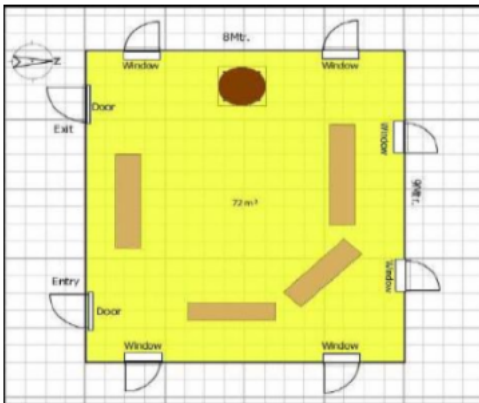

নিৰ্বাচক পঞ্জীয়ন বিষয়াৰ স্বাক্ষৰ

Nazri Naksha

Google Map View

Polling Station Building Front View

ভোটগ্ৰহন কেন্দ্ৰৰ সন্মুখৰ দৃশ্য

Cad View

Key MAP View

1 নাম : মানিক শইকীয়া পিতাৰ নাম: মইনা শইকীয়া ঘৰ নং : 1 বয়স : 38 লিঙ্গ : পুৰুষ	CXH1384572 ফটো উপলব্ধ	2 নাম : নৰেন শইকীয়া পিতাৰ নাম: মইনা শইকীয়া ঘৰ নং : 1 বয়স : 35 লিঙ্গ : পুৰুষ	CXH1384583 ফটো উপলব্ধ	3 নাম : মিনতি গগৈ শইকীয়া স্বামীৰ নাম: মানিক শইকীয়া ঘৰ নং : 1 বয়স : 31 লিঙ্গ : মহিলা	CXH0228270 ফটো উপলব্ধ
4 নাম : পুনাৰাম শইকীয়া পিতাৰ নাম: খগেন শইকীয়া ঘৰ নং : 2 বয়স : 60 লিঙ্গ : পুৰুষ	CXH1384594 ফটো উপলব্ধ	5 নাম : লক্ষ্মীহীৰা শইকীয়া স্বামীৰ নাম: পোনাৰাম শইকীয়া ঘৰ নং : 2 বয়স : 50 লিঙ্গ : মহিলা	CXH1384607 ফটো উপলব্ধ	6 নাম : চিত্ৰৰঞ্জন শইকীয়া পিতাৰ নাম: পোনাৰাম শইকীয়া ঘৰ নং : 2 বয়স : 25 লিঙ্গ : পুৰুষ	CXH0469908 ফটো উপলব্ধ
7 নাম : কৃষ্ণ শইকীয়া পিতাৰ নাম: কনপাই শইকীয়া ঘৰ নং : 9 বয়স : 64 লিঙ্গ : পুৰুষ	CXH1384618 ফটো উপলব্ধ	8 নাম : দীপালী শইকীয়া স্বামীৰ নাম: কৃষ্ণ শইকীয়া ঘৰ নং : 9 বয়স : 52 লিঙ্গ : মহিলা	CXH1384629 ফটো উপলব্ধ	9 নাম : নিকমণি শইকীয়া স্বামীৰ নাম: লক্ষ্যজিত শইকীয়া ঘৰ নং : 9 বয়স : 32 লিঙ্গ : মহিলা	CXH0123711 ফটো উপলব্ধ
10 নাম : বিমান শইকীয়া পিতাৰ নাম: কনপাই শইকীয়া ঘৰ নং : 8 বয়স : 59 লিঙ্গ : পুৰুষ	CXH1384652 ফটো উপলব্ধ	11 নাম : ৰূপালী শইকীয়া স্বামীৰ নাম: বিমান শইকীয়া ঘৰ নং : 8 বয়স : 58 লিঙ্গ : মহিলা	CXH1384663 ফটো উপলব্ধ	12 নাম : মালতী বড়ো শইকীয়া স্বামীৰ নাম: ৰূপম শইকীয়া ঘৰ নং : 8 বয়স : 31 লিঙ্গ : মহিলা	CXH0388348 ফটো উপলব্ধ
13 নাম : সুনিল শইকীয়া পিতাৰ নাম: সৰুমাই শইকীয়া ঘৰ নং : 5 বয়স : 60 লিঙ্গ : পুৰুষ	CXH1384685 ফটো উপলব্ধ	14 নাম : মামনি শইকীয়া স্বামীৰ নাম: সুনিল শইকীয়া ঘৰ নং : 5 বয়স : 55 লিঙ্গ : মহিলা	CXH1384696 ফটো উপলব্ধ	15 নাম : নিতুল শইকীয়া পিতাৰ নাম: সুনিল শইকীয়া ঘৰ নং : 5 বয়স : 44 লিঙ্গ : পুৰুষ	CXH1387980 ফটো উপলব্ধ
16 নাম : পিংকি গগৈ শইকীয়া স্বামীৰ নাম: নিতুল শইকীয়া ঘৰ নং : 5 বয়স : 33 লিঙ্গ : মহিলা	CXH1388007 ফটো উপলব্ধ	17 নাম : নীহাৰিকা শইকীয়া পিতাৰ নাম: সুনিল শইকীয়া ঘৰ নং : 5 বয়স : 29 লিঙ্গ : মহিলা	CXH0148304 ফটো উপলব্ধ	18 নাম : পঞ্চনন শইকীয়া পিতাৰ নাম: চুনীল শইকীয়া ঘৰ নং : 5 বয়স : 27 লিঙ্গ : পুৰুষ	CXH0148171 ফটো উপলব্ধ
19 নাম : অনামিকা শইকীয়া পিতাৰ নাম: সুনীল শইকীয়া ঘৰ নং : 5 বয়স : 24 লিঙ্গ : মহিলা	OAN0062661 ফটো উপলব্ধ	20 নাম : অনন্ত শইকীয়া পিতাৰ নাম: বগেশ্বৰ শইকীয়া ঘৰ নং : 6 বয়স : 73 লিঙ্গ : পুৰুষ	CXH1384710 ফটো উপলব্ধ	21 নাম : পুষ্প শইকীয়া স্বামীৰ নাম: অনন্ত শইকীয়া ঘৰ নং : 6 বয়স : 64 লিঙ্গ : মহিলা	CXH1384721 ফটো উপলব্ধ
22 নাম : ৰঞ্জন শইকীয়া পিতাৰ নাম: অনন্ত শইকীয়া ঘৰ নং : 6 বয়স : 34 লিঙ্গ : পুৰুষ	CXH1384743 ফটো উপলব্ধ	23 নাম : মাখন শইকীয়া পিতাৰ নাম: বপেশ্বৰ শইকীয়া ঘৰ নং : 9 বয়স : 60 লিঙ্গ : পুৰুষ	CXH1384765 ফটো উপলব্ধ	24 নাম : ৰূপা শইকীয়া স্বামীৰ নাম: মাখন শইকীয়া ঘৰ নং : 9 বয়স : 52 লিঙ্গ : মহিলা	CXH1384776 ফটো উপলব্ধ
25 নাম : দিপাংকৰ শইকীয়া পিতাৰ নাম: মাখন শইকীয়া ঘৰ নং : 9 বয়স : 36 লিঙ্গ : পুৰুষ	CXH1384754 ফটো উপলব্ধ	26 নাম : দীপজ্যোতি শইকীয়া পিতাৰ নাম: মাখন শইকীয়া ঘৰ নং : 9 বয়স : 31 লিঙ্গ : মহিলা	CXH1387946 ফটো উপলব্ধ	27 নাম : দিপশিখা চেতিয়া শইকীয়া স্বামীৰ নাম: প্ৰাঞ্জল শইকীয়া ঘৰ নং : 9 বয়স : 29 লিঙ্গ : মহিলা	CXH0386060 ফটো উপলব্ধ
28 নাম : প্ৰাঞ্জল শইকীয়া পিতাৰ নাম: মাখন শইকীয়া ঘৰ নং : 9 বয়স : 27 লিঙ্গ : পুৰুষ	CXH0210096 ফটো উপলব্ধ	29 নাম : ৰক্তিম শইকীয়া পিতাৰ নাম: বিমান শইকীয়া ঘৰ নং : 8 বয়স : 30 লিঙ্গ : পুৰুষ	CXH0123604 ফটো উপলব্ধ	30 নাম : ৰূপম শইকীয়া পিতাৰ নাম: বিমান শইকীয়া ঘৰ নং : 8 বয়স : 30 লিঙ্গ : পুৰুষ	CXH0267898 ফটো উপলব্ধ