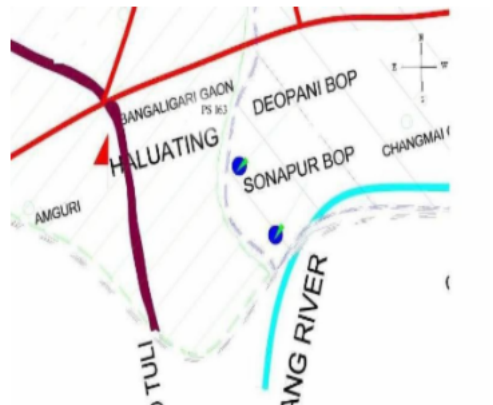

Key MAP View