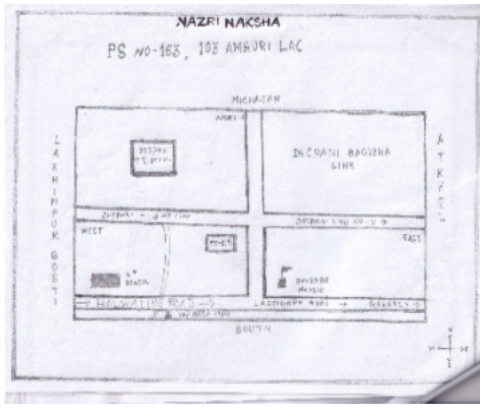

Nazri Naksha