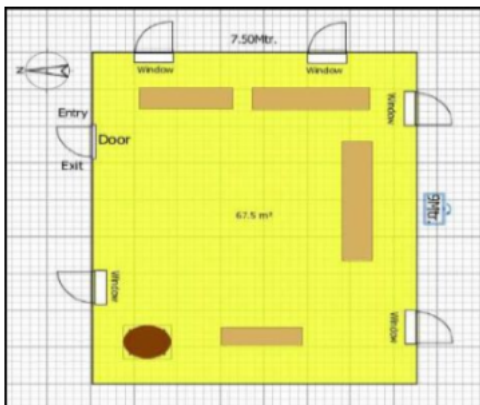

নিৰ্বাচক পঞ্জীয়ন বিষয়াৰ স্বাক্ষৰ

Nazri Naksha

Google Map View

Polling Station Building Front View

ভোটগ্ৰহন কেন্দ্ৰৰ সন্মুখৰ দৃশ্য

Cad View

Key MAP View

1 নাম : ৰেবত চন্দ্ৰ শেনচোৱা পিতাৰ নাম: সৰুৰাম শেনচোৱা ঘৰ নং : 1 বয়স : 61 লিঙ্গ : পুৰুষ	CXH1444560 ফটো উপলব্ধ	2 নাম : সূৰ্য্য শেনচোৱা স্বামীৰ নাম: ৰেবত শেনছোবা ঘৰ নং : 1 বয়স : 52 লিঙ্গ : মহিলা	CXH1444571 ফটো উপলব্ধ	3 নাম : আকাশ জ্যোতি শেনচোৱা পিতাৰ নাম: ৰেবত চন্দ্ৰ শেনচোৱা ঘৰ নং : 1 বয়স : 29 লিঙ্গ : পুৰুষ	CXH1517482 ফটো উপলব্ধ
4 নাম : মৃদু প্ৰৱণ শেনচোৱা পিতাৰ নাম: ৰেবত চন্দ্ৰ শেনচোৱা ঘৰ নং : 1 বয়স : 25 লিঙ্গ : পুৰুষ	CXH0169722 ফটো উপলব্ধ	5 নাম : দীপামনি শেনছোবা স্বামীৰ নাম: ৰূপেশ্বৰ শেনছোবা ঘৰ নং : 2 বয়স : 72 লিঙ্গ : মহিলা	CXH1444593 ফটো উপলব্ধ	6 নাম : মুনীন শেনছোবা পিতাৰ নাম: ৰূপেশ্বৰ শেনছোবা ঘৰ নং : 2 বয়স : 47 লিঙ্গ : পুৰুষ	CXH1444617 ফটো উপলব্ধ
7 নাম : লাবন্য শেনচুৱা স্বামীৰ নাম: কৰোনি শেনচুৱা ঘৰ নং : 2 বয়স : 36 লিঙ্গ : মহিলা	CXH1448233 ফটো উপলব্ধ	8 নাম : পৰিণিতা গগৈ শেনছোৱা স্বামীৰ নাম: মুনিন শেনছোৱা ঘৰ নং : 2 বয়স : 31 লিঙ্গ : মহিলা	CXH0148981 ফটো উপলব্ধ	9 নাম : মুখেশ্বৰ শেনচোৱা পিতাৰ নাম: সৰুৰাম শেনচোৱা ঘৰ নং : 3 বয়স : 75 লিঙ্গ : পুৰুষ	CXH1444628 ফটো উপলব্ধ
10 নাম : পাৰ্থপ্ৰতিম শেনচোৱা পিতাৰ নাম: মুখেশ্বৰ শেনচোৱা ঘৰ নং : 3 বয়স : 37 লিঙ্গ : পুৰুষ	CXH1517802 ফটো উপলব্ধ	11 নাম : সূৰ্য প্ৰভা শেনচুৱা স্বামীৰ নাম: পদ্মকান্ত শেনচুৱা ঘৰ নং : 8 বয়স : 77 লিঙ্গ : মহিলা	CXH1444662 ফটো উপলব্ধ	12 নাম : বিপুল শেনছোবা পিতাৰ নাম: পদ্মকান্ত শেনছোবা ঘৰ নং : 8 বয়স : 57 লিঙ্গ : পুৰুষ	CXH1444673 ফটো উপলব্ধ
13 নাম : পুষ্পা গগৈ শেনছোৱা স্বামীৰ নাম: বিপুল শেনছোৱা ঘৰ নং : 8 বয়স : 48 লিঙ্গ : মহিলা	CXH1517686 ফটো উপলব্ধ	14 নাম : জিনু কুমাৰ শেনচোৱা মাতৃৰ নাম: সূৰ্য প্ৰভা শেনচোৱা ঘৰ নং : 8 বয়স : 47 লিঙ্গ : পুৰুষ	OAN0002717 ফটো উপলব্ধ	15 নাম : বালিকা ফুকন স্বামীৰ নাম: জিনু কুমাৰ শেনচোৱা ঘৰ নং : 4 বয়স : 30 লিঙ্গ : মহিলা	CXH9249954 ফটো উপলব্ধ
16 নাম : লীনা শেনচোৱা পিতাৰ নাম: বিপুল শেনচোৱা ঘৰ নং : 4 বয়স : 20 লিঙ্গ : মহিলা	OAN0037838 ফটো উপলব্ধ	17 নাম : দুৰ্লভ শেনচোৱা পিতাৰ নাম: সৰু কুকে শেনচোৱা ঘৰ নং : 5 বয়স : 76 লিঙ্গ : পুৰুষ	CXH0377358 ফটো উপলব্ধ	E 18 নাম : দীপ্তি শেনচুৱা স্বামীৰ নাম: পদ্মেশ্বৰ শেনচুৱা ঘৰ নং : 5 বয়স : 69 লিঙ্গ : মহিলা	CXH1444742 ফটো উপলব্ধ
19 নাম : কল্পনা শেনচোৱা স্বামীৰ নাম: দুৰ্লভ শেনচোৱা ঘৰ নং : 5 বয়স : 68 লিঙ্গ : মহিলা	CXH0377283 ফটো উপলব্ধ	20 নাম : নৰেন কুমাৰ শেনচুৱা পিতাৰ নাম: বৃধিন শেনচুৱা ঘৰ নং : 5 বয়স : 56 লিঙ্গ : পুৰুষ	CXH1448266 ফটো উপলব্ধ	21 নাম : উশা জ্যোতি শইকিয়া শেনচুৱা স্বামীৰ নাম: নৰেন কুমাৰ শেনচুৱা ঘৰ নং : 5 বয়স : 47 লিঙ্গ : মহিলা	CXH1517619 ফটো উপলব্ধ
22 নাম : মঞ্জু শেনচুৱা পিতাৰ নাম: বৃধিন শেনচুৱা ঘৰ নং : 5 বয়স : 46 লিঙ্গ : মহিলা	CXH1444720 ফটো উপলব্ধ	23 নাম : তৰুণ শেনছোৱা পিতাৰ নাম: পদ্মেশ্বৰ শেনছোৱা ঘৰ নং : 5 বয়স : 38 লিঙ্গ : পুৰুষ	CXH0148932 ফটো উপলব্ধ	24 নাম : জ্যোতিমণি গগৈ শেনচোৱা স্বামীৰ নাম: তৰুণ শেনচোৱা ঘৰ নং : 5 বয়স : 34 লিঙ্গ : মহিলা	CXH0242552 ফটো উপলব্ধ
25 নাম : সোনমাই শেনছোবা স্বামীৰ নাম: যোগাৰাম শেনছোবা ঘৰ নং : 6 বয়স : 76 লিঙ্গ : মহিলা	CXH1444764 ফটো উপলব্ধ	26 নাম : দণ্ডেশ্বৰ শেনছোবা পিতাৰ নাম: যোগাৰাম শেনছোবা ঘৰ নং : 6 বয়স : 57 লিঙ্গ : পুৰুষ	CXH1444775 ফটো উপলব্ধ	27 নাম : জুন মনি শেনচোৱা স্বামীৰ নাম: দণ্ডেশ্বৰ শেনছোবা ঘৰ নং : 6 বয়স : 43 লিঙ্গ : মহিলা	CXH1444786 ফটো উপলব্ধ
28 নাম : প্ৰাঞ্জল শেনচোৱা পিতাৰ নাম: দণ্ডেশ্বৰ শেনচোৱা ঘৰ নং : 6 বয়স : 21 লিঙ্গ : পুৰুষ	CXH9272220 ফটো উপলব্ধ	29 নাম : অনিল শেনছোবা পিতাৰ নাম: যোগাৰাম শেনছোবা ঘৰ নং : 9 বয়স : 67 লিঙ্গ : পুৰুষ	CXH1444800 ফটো উপলব্ধ	30 নাম : মাধবী শেনছোবা স্বামীৰ নাম: অনিল শেনছোবা ঘৰ নং : 9 বয়স : 63 লিঙ্গ : মহিলা	CXH1444811 ফটো উপলব্ধ