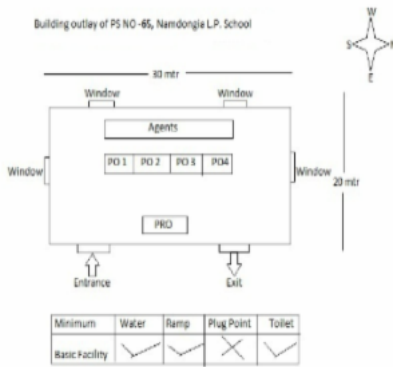

নিৰ্বাচক পঞ্জীয়ন বিষয়াৰ স্বাক্ষৰ

Nazri Naksha

Google Map View

Polling Station Building Front View

ভোটগ্ৰহন কেন্দ্ৰৰ সন্মুখৰ দৃশ্য

Cad View

Key MAP View

1 নাম : কুঞ্জলতা বৰুৱা স্বামীৰ নাম: যোগেশ্বৰ বৰুৱা ঘৰ নং : 1 বয়স : 77 লিঙ্গ : মহিলা	MVY6434588 ফটো উপলব্ধ	2 নাম : খগেন বৰুৱা পিতাৰ নাম: যোগেশ্বৰ বৰুৱা ঘৰ নং : 1 বয়স : 65 লিঙ্গ : পুৰুষ	MVY6434566 ফটো উপলব্ধ	3 নাম : হেমলতা বৰুৱা স্বামীৰ নাম: খগেন বৰুৱা ঘৰ নং : 1 বয়স : 55 লিঙ্গ : মহিলা	MVY6434577 ফটো উপলব্ধ
4 নাম : শ্ৰেণী বৰুৱা স্বামীৰ নাম: দিগন্ত বৰুৱা ঘৰ নং : 1 বয়স : 48 লিঙ্গ : মহিলা	MVY6434602 ফটো উপলব্ধ	5 নাম : পল্লব কুমাৰ বৰুৱা পিতাৰ নাম: খগেন বৰুৱা ঘৰ নং : 1 বয়স : 34 লিঙ্গ : পুৰুষ	MVY6434624 ফটো উপলব্ধ	6 নাম : গিতাশ্ৰী বৰুৱা পিতাৰ নাম: দিগন্ত বৰুৱা ঘৰ নং : 1 বয়স : 29 লিঙ্গ : মহিলা	MVY0192567 ফটো উপলব্ধ
7 নাম : সমুদ্ৰ বৰুৱা পিতাৰ নাম: দিগন্ত বৰুৱা ঘৰ নং : 1 বয়স : 29 লিঙ্গ : পুৰুষ	MVY0000307 ফটো উপলব্ধ	8 নাম : সীমান্ত বৰুৱা পিতাৰ নাম: লেট জুগেশ্বৰ বোৰুতা ঘৰ নং : 1K বয়স : 52 লিঙ্গ : পুৰুষ	MVY0158774 ফটো উপলব্ধ	9 নাম : মমী বৰুৱা স্বামীৰ নাম: সীমান্ত বৰুৱা ঘৰ নং : 1K বয়স : 47 লিঙ্গ : মহিলা	MVY0167841 ফটো উপলব্ধ
10 নাম : ৰাজশ্ৰী বৰুৱা পিতাৰ নাম: সীমান্ত বৰুৱা ঘৰ নং : 1K বয়স : 28 লিঙ্গ : মহিলা	MVY0158782 ফটো উপলব্ধ	11 নাম : অভিজিৎ বৰুৱা পিতাৰ নাম: সীমান্ত বৰুৱা ঘৰ নং : 1ক বয়স : 24 লিঙ্গ : পুৰুষ	MVY1133917 ফটো উপলব্ধ	# 12 নাম : নিত্যা নন্দ বৰুৱা পিতাৰ নাম: যোগেশ্বৰ বৰুৱা ঘৰ নং : 2 বয়স : 68 লিঙ্গ : পুৰুষ	MVY6434646 ফটো উপলব্ধ
13 নাম : জয়শ্ৰী গগৈ স্বামীৰ নাম: নিত্যা নন্দ বৰুৱা ঘৰ নং : 2 বয়স : 53 লিঙ্গ : মহিলা	MVY6434657 ফটো উপলব্ধ	14 নাম : সবাইটি বৰুৱা স্বামীৰ নাম: পোনেশ্বৰ বৰুৱা ঘৰ নং : 3 বয়স : 65 লিঙ্গ : মহিলা	MVY6434668 ফটো উপলব্ধ	15 নাম : লোকনাথ বৰুৱা পিতাৰ নাম: পোনেশ্বৰ বৰুৱা ঘৰ নং : 3 বয়স : 55 লিঙ্গ : পুৰুষ	MVY6434679 ফটো উপলব্ধ
16 নাম : ৰূপজ্যোতি বৰুৱা স্বামীৰ নাম: লোকনাথ বৰুৱা ঘৰ নং : 3 বয়স : 50 লিঙ্গ : মহিলা	MVY6434680 ফটো উপলব্ধ	17 নাম : ৰিতুপন বৰুৱা পিতাৰ নাম: লোকনাথ বৰুৱা ঘৰ নং : 3 বয়স : 25 লিঙ্গ : পুৰুষ	MVY0243303 ফটো উপলব্ধ	18 নাম : অমিয়া বৰুৱা স্বামীৰ নাম: সুৰেন বৰুৱা ঘৰ নং : 8 বয়স : 52 লিঙ্গ : মহিলা	MVY6434691 ফটো উপলব্ধ
19 নাম : পংকজ বৰুৱা পিতাৰ নাম: সুৰেন বৰুৱা ঘৰ নং : 8 বয়স : 35 লিঙ্গ : পুৰুষ	MVY6434704 ফটো উপলব্ধ	20 নাম : দিব্য প্ৰীতি লক্ষৰ বৰুৱা স্বামীৰ নাম: পংকজ বৰুৱা ঘৰ নং : 4 বয়স : 32 লিঙ্গ : মহিলা	MVY0477513 ফটো উপলব্ধ	21 নাম : প্ৰাঞ্জল প্ৰতিম বৰুৱা মাতৃৰ নাম: অমিয়া বৰুৱা ঘৰ নং : 8 বয়স : 30 লিঙ্গ : পুৰুষ	MVY1592398 ফটো উপলব্ধ
# 22 নাম : সৌৰভ জ্যোতি বৰুৱা পিতাৰ নাম: নিত্যা নন্দ বৰুৱা ঘৰ নং : 2 বয়স : 29 লিঙ্গ : পুৰুষ	MVY0378547 ফটো উপলব্ধ	23 নাম : মিতু বৰুৱা পিতাৰ নাম: হেমকান্ত বৰুৱা ঘৰ নং : 5 বয়স : 50 লিঙ্গ : পুৰুষ	MVY6434726 ফটো উপলব্ধ	24 নাম : অঞ্জ বৰুৱা স্বামীৰ নাম: মিতু বৰুৱা ঘৰ নং : 5 বয়স : 45 লিঙ্গ : মহিলা	MVY6434737 ফটো উপলব্ধ
25 নাম : বৰষা বৰুৱা পিতাৰ নাম: মিতু বৰুৱা ঘৰ নং : 5 বয়স : 23 লিঙ্গ : মহিলা	MVY1129345 ফটো উপলব্ধ	26 নাম : সুৰেন বৰুৱা পিতাৰ নাম: নবিন বৰুৱা ঘৰ নং : 6 বয়স : 65 লিঙ্গ : পুৰুষ	MVY6434748 ফটো উপলব্ধ	27 নাম : জুগেশ্বৰ বৰুৱা স্বামীৰ নাম: সুৰেন বৰুৱা ঘৰ নং : 6 বয়স : 58 লিঙ্গ : মহিলা	MVY6434759 ফটো উপলব্ধ
28 নাম : অমত বৰুৱা পিতাৰ নাম: সুৰেন বৰুৱা ঘৰ নং : 6 বয়স : 30 লিঙ্গ : পুৰুষ	MVY0239996 ফটো উপলব্ধ	29 নাম : ফুলেশ্বৰী বৰুৱা স্বামীৰ নাম: লক্ষী বৰুৱা ঘৰ নং : 9 বয়স : 65 লিঙ্গ : মহিলা	MVY6434760 ফটো উপলব্ধ	30 নাম : সুশিল বৰুৱা পিতাৰ নাম: লক্ষী বৰুৱা ঘৰ নং : 9 বয়স : 58 লিঙ্গ : পুৰুষ	MVY6434771 ফটো উপলব্ধ