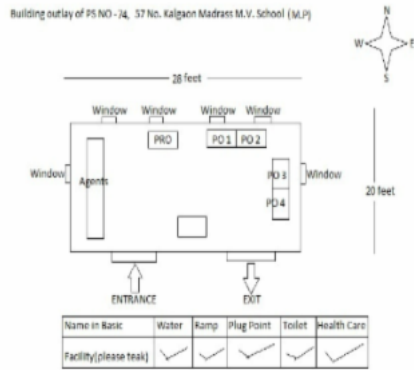

নিৰ্বাচক পঞ্জীয়ন বিষয়াৰ স্বাক্ষৰ

Nazri Naksha

Google Map View

Polling Station Building Front View

ভোটগ্ৰহন কেন্দ্ৰৰ সন্মুখৰ দৃশ্য

Cad View

Key MAP View

1 নাম : অক্ষি ন বেগম পিতাৰ নাম: গাফাৰ আলী ঘৰ নং : 4 বয়স : 20 লিঙ্গ : মহিলা	OAN0082354 ফটো উপলব্ধ	# 2 নাম : যাচিৰা আহমেদ পিতাৰ নাম: কুতুবুদ্দিন আহমেদ ঘৰ নং : 1১৯ বয়স : 23 লিঙ্গ : মহিলা	MVY0305565 ফটো উপলব্ধ	3 নাম : লাৰণ্য গগৈ স্বামীৰ নাম: চন্দ্ৰকমল গগৈ ঘৰ নং : 1৮৫ বয়স : 71 লিঙ্গ : মহিলা	MVY1598090 ফটো উপলব্ধ
4 নাম : জিন গগৈ স্বামীৰ নাম: মাখন চন্দ্ৰ গগৈ ঘৰ নং : 185 বয়স : 47 লিঙ্গ : মহিলা	MVY0509497 ফটো উপলব্ধ	# 5 নাম : হৰেন্দ্ৰ লাথ চেতিয়া পিতাৰ নাম: দিনাৰাম চেতিয়া ঘৰ নং : 187 বয়স : 71 লিঙ্গ : পুৰুষ	MVY6643818 ফটো উপলব্ধ	# 6 নাম : কিৰণী চেতিয়া স্বামীৰ নাম: হৰেন্দ্ৰ লাথ চেতিয়া ঘৰ নং : 187 বয়স : 53 লিঙ্গ : মহিলা	MVY6643829 ফটো উপলব্ধ
S 7 নাম : গীতাৰ্থী চেতিয়া পিতাৰ নাম: হৰেন্দ্ৰ নাথ চেতিয়া ঘৰ নং : 26 বয়স : 26 লিঙ্গ : মহিলা	MVY0350249 ফটো উপলব্ধ	8 নাম : কৌশভ চেতিয়া পিতাৰ নাম: হৰেন্দ্ৰ নাথ চেতিয়া ঘৰ নং : 23 বয়স : 23 লিঙ্গ : পুৰুষ	MVY0464834 ফটো উপলব্ধ	# 9 নাম : বীনা চেতিয়া পিতাৰ নাম: দিনাৰাম চেতিয়া ঘৰ নং : 187 বয়স : 66 লিঙ্গ : মহিলা	MVY6643830 ফটো উপলব্ধ
10 নাম : সুনীল কৰ পিতাৰ নাম: সুৰ্শে কৰ ঘৰ নং : 1৮৯ বয়স : 65 লিঙ্গ : পুৰুষ	MVY7134589 ফটো উপলব্ধ	11 নাম : সুৰঞ্জন কৰ পিতাৰ নাম: সুৰেশ কৰ ঘৰ নং : 1৮৯ বয়স : 58 লিঙ্গ : পুৰুষ	MVY7134603 ফটো উপলব্ধ	12 নাম : অঞ্জ কৰ স্বামীৰ নাম: সুৰঞ্জন কৰ ঘৰ নং : 1৮৯ বয়স : 53 লিঙ্গ : মহিলা	MVY7134614 ফটো উপলব্ধ
13 নাম : বিজু কৰ পিতাৰ নাম: সুনীল কৰ ঘৰ নং : 1৮৯ বয়স : 32 লিঙ্গ : পুৰুষ	MVY7143251 ফটো উপলব্ধ	14 নাম : ঋতুপনা দে কৰ স্বামীৰ নাম: বিজু কৰ ঘৰ নং : 1৮৯ বয়স : 26 লিঙ্গ : মহিলা	MVY0324954 ফটো উপলব্ধ	15 নাম : সুস্মিতা কৰ পিতাৰ নাম: সুৰঞ্জন কৰ ঘৰ নং : 1৮৯ বয়স : 25 লিঙ্গ : মহিলা	MVY0391797 ফটো উপলব্ধ
16 নাম : স্তম্ভ কৰ পিতাৰ নাম: সুনীল কৰ ঘৰ নং : 1৮৯ বয়স : 25 লিঙ্গ : পুৰুষ	MVY0380337 ফটো উপলব্ধ	17 নাম : ইন্দ্ৰনীল তালকদাৰ পিতাৰ নাম: গোপাল তালুকদাৰ ঘৰ নং : 1৮৯খ বয়স : 38 লিঙ্গ : পুৰুষ	MVY6643783 ফটো উপলব্ধ	18 নাম : নন্দীতা কৰ পিতাৰ নাম: দলীল কৰ ঘৰ নং : 190ক বয়স : 21 লিঙ্গ : মহিলা	MVY2479525 ফটো উপলব্ধ
19 নাম : নিয়তি দে স্বামীৰ নাম: ৰতন দে ঘৰ নং : 1৯০ খ বয়স : 47 লিঙ্গ : মহিলা	MVY1598136 ফটো উপলব্ধ	20 নাম : বিজয় দে পিতাৰ নাম: ৰতন দে ঘৰ নং : 1৯০ খ বয়স : 28 লিঙ্গ : পুৰুষ	MVY0209486 ফটো উপলব্ধ	21 নাম : পিৰিকি দে পিতাৰ নাম: ৰতন দে ঘৰ নং : 1৯০ খ বয়স : 23 লিঙ্গ : মহিলা	MVY2461747 ফটো উপলব্ধ
22 নাম : ভান কৰ স্বামীৰ নাম: ধীৰেন কৰ ঘৰ নং : 1৯০ক বয়স : 70 লিঙ্গ : মহিলা	MVY7134658 ফটো উপলব্ধ	23 নাম : দুলাল কৰ পিতাৰ নাম: ধীৰেন কৰ ঘৰ নং : 1৯০ক বয়স : 48 লিঙ্গ : পুৰুষ	MVY7134669 ফটো উপলব্ধ	24 নাম : বৰ্ণালী গগৈ কৰ স্বামীৰ নাম: মণ্টু কৰ ঘৰ নং : 1৯০ক বয়স : 47 লিঙ্গ : মহিলা	MVY7142907 ফটো উপলব্ধ
25 নাম : মণ্টু কৰ পিতাৰ নাম: ধীৰেন কৰ ঘৰ নং : 1৯০ক বয়স : 44 লিঙ্গ : পুৰুষ	MVY7134670 ফটো উপলব্ধ	# 26 নাম : মামনী কৰ স্বামীৰ নাম: দুলাল কৰ ঘৰ নং : 1৯০ক বয়স : 45 লিঙ্গ : মহিলা	MVY7134705 ফটো উপলব্ধ	27 নাম : আবুল হুছেইন পিতাৰ নাম: হাফিজুৰ ৰহমান ঘৰ নং : 1৯২ বয়স : 60 লিঙ্গ : পুৰুষ	MVY7134681 ফটো উপলব্ধ
28 নাম : বুলেনা বেগম স্বামীৰ নাম: আবুল হুছেইন ঘৰ নং : 1৯২ বয়স : 58 লিঙ্গ : মহিলা	MVY7134692 ফটো উপলব্ধ	29 নাম : নজিফা বেগম পিতাৰ নাম: আবুল হুসেন ঘৰ নং : 1৯২ বয়স : 25 লিঙ্গ : মহিলা	MVY0380352 ফটো উপলব্ধ	# 30 নাম : আবিদুৰ ৰহমান পিতাৰ নাম: হাফিজুৰ ৰহমান ঘৰ নং : 1৯৩ বয়স : 48 লিঙ্গ : পুৰুষ	MVY7134738 ফটো উপলব্ধ