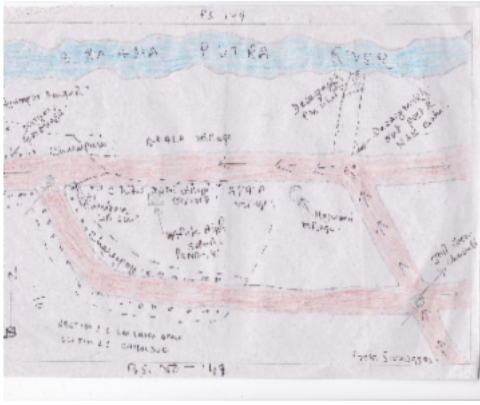

Nazri Naksha