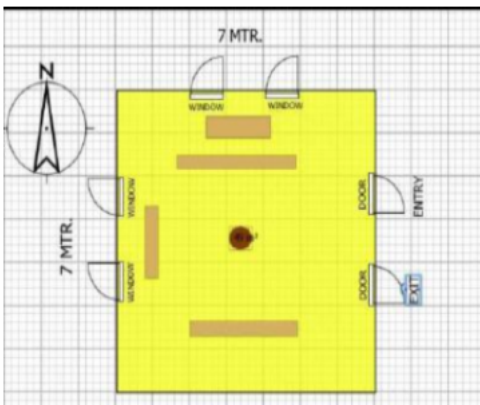

নিৰ্বাচক পঞ্জীয়ন বিষয়াৰ স্বাক্ষৰ

Nazri Naksha

Google Map View

Polling Station Building Front View

ভোটগ্ৰহন কেন্দ্ৰৰ সন্মুখৰ দৃশ্য

Cad View

Key MAP View

1 নাম : নিলিমা ডাৰিগ স্বামীৰ নাম: টিলেশ্বৰ ডাৰিগ ঘৰ নং : 1 বয়স : 48 লিঙ্গ : মহিলা	DQT1316014 ফটো উপলব্ধ	2 নাম : ববিতা ডাৰিগ পিতাৰ নাম: টিলেশ্বৰ ডাৰিগ ঘৰ নং : 1 বয়স : 35 লিঙ্গ : মহিলা	DQT1315997 ফটো উপলব্ধ	3 নাম : ৰঞ্জিত ডাৰিগ পিতাৰ নাম: ধমেশ্বৰ ডাৰিগ ঘৰ নং : 2 বয়স : 55 লিঙ্গ : পুৰুষ	DQT1316025 ফটো উপলব্ধ
4 নাম : পদোশ্বৰ ডাৰিগ পিতাৰ নাম: ধমেশ্বৰ ডাৰিগ ঘৰ নং : 2 বয়স : 45 লিঙ্গ : পুৰুষ	DQT1316036 ফটো উপলব্ধ	5 নাম : মঞ্জলতা টায়ে ডাৰিগ স্বামীৰ নাম: পদোশ্বৰ ডাৰিগ ঘৰ নং : 2 বয়স : 40 লিঙ্গ : মহিলা	DQT0201236 ফটো উপলব্ধ	6 নাম : কবিতা ডাৰিগ স্বামীৰ নাম: ধমেন্দ্ৰ ডাৰিগ ঘৰ নং : 2 বয়স : 33 লিঙ্গ : মহিলা	DQT0201426 ফটো উপলব্ধ
7 নাম : ধৰ্মেন্দ্ৰ ডাৰিগ পিতাৰ নাম: ৰনজিত ডাৰিগ ঘৰ নং : 2 বয়স : 31 লিঙ্গ : পুৰুষ	DQT0201467 ফটো উপলব্ধ	8 নাম : চন্দন ডাৰিগ পিতাৰ নাম: ৰঞ্জিত ডাৰিগ ঘৰ নং : 2 বয়স : 29 লিঙ্গ : পুৰুষ	DQT0201558 ফটো উপলব্ধ	9 নাম : জয়া ডাৰিগ স্বামীৰ নাম: অমৰজ্যোতি ডাৰিগ ঘৰ নং : 9 বয়স : 45 লিঙ্গ : মহিলা	DQT1316058 ফটো উপলব্ধ
10 নাম : মঙ্গলধন ৰেগন পিতাৰ নাম: চিমন ৰেগন ঘৰ নং : 8 বয়স : 65 লিঙ্গ : পুৰুষ	DQT1316069 ফটো উপলব্ধ	11 নাম : জানকী ৰেগন স্বামীৰ নাম: মঙ্গলধন ৰেগন ঘৰ নং : 8 বয়স : 58 লিঙ্গ : মহিলা	DQT1316070 ফটো উপলব্ধ	12 নাম : মামণি ডাৰিগ স্বামীৰ নাম: হৰেশ্বৰ ডাৰিগ ঘৰ নং : 8 বয়স : 36 লিঙ্গ : মহিলা	DQT0228049 ফটো উপলব্ধ
# 13 নাম : প্ৰণিতা ডাৰিগ ৰেগন স্বামীৰ নাম: মনোৰাম ৰেগন ঘৰ নং : 8ক বয়স : 36 লিঙ্গ : মহিলা	DQT1686379 ফটো উপলব্ধ	# 14 নাম : মনোৰাম ৰেগন পিতাৰ নাম: মঙ্গলধন ৰেগন ঘৰ নং : 8ক বয়স : 31 লিঙ্গ : পুৰুষ	DQT0228148 ফটো উপলব্ধ	15 নাম : প্ৰদীপ ডাৰিগ পিতাৰ নাম: বিজয় ডাৰিগ ঘৰ নং : 8 বয়স : 27 লিঙ্গ : পুৰুষ	DQT0339796 ফটো উপলব্ধ
16 নাম : মাকপোলে পাংগিং পিতাৰ নাম: মহেন্দ্ৰ পাংগিং ঘৰ নং : 5 বয়স : 60 লিঙ্গ : পুৰুষ	DQT1316092 ফটো উপলব্ধ	17 নাম : অমিয়া পাংগিং পিতাৰ নাম: সবুজন পাংগিং ঘৰ নং : 5 বয়স : 35 লিঙ্গ : মহিলা	DQT1316116 ফটো উপলব্ধ	18 নাম : বাবাই পাংগিং পিতাৰ নাম: টাকিৰাই পাংগিং ঘৰ নং : 6 বয়স : 45 লিঙ্গ : পুৰুষ	DQT1316150 ফটো উপলব্ধ
19 নাম : নিৰুমাই ডাৰিগ স্বামীৰ নাম: মণিকান্ত ডাৰিগ ঘৰ নং : 6 বয়স : 36 লিঙ্গ : মহিলা	DQT1316127 ফটো উপলব্ধ	20 নাম : দলন ডাৰিগ মাতৃৰ নাম: বিৰচয় ডাৰিগ ঘৰ নং : 06 বয়স : 33 লিঙ্গ : পুৰুষ	DQT1686391 ফটো উপলব্ধ	21 নাম : বিশ্বনাথ ডাৰিগ মাতৃৰ নাম: বিৰচয় ডাৰিগ ঘৰ নং : 06 বয়স : 31 লিঙ্গ : পুৰুষ	DQT1686404 ফটো উপলব্ধ
22 নাম : হীৰাদৈ পাংগিং স্বামীৰ নাম: থানেশ্বৰ পাংগিং ঘৰ নং : 9 বয়স : 60 লিঙ্গ : মহিলা	DQT1316183 ফটো উপলব্ধ	23 নাম : ৰাজেশ খান্না পাংগিং পিতাৰ নাম: যজ্ঞেশ্বৰ পাংগিং ঘৰ নং : 9 বয়স : 50 লিঙ্গ : পুৰুষ	DQT1316194 ফটো উপলব্ধ	24 নাম : ফুলনদৈ দলে পাংগিং স্বামীৰ নাম: ৰাজেশ খান্না পাংগিং ঘৰ নং : 9 বয়স : 45 লিঙ্গ : মহিলা	DQT1316207 ফটো উপলব্ধ
25 নাম : প্ৰতিভা মিলি পাংগিং স্বামীৰ নাম: অমৰ পাংগিং ঘৰ নং : 9 বয়স : 31 লিঙ্গ : মহিলা	DQT1686357 ফটো উপলব্ধ	26 নাম : জাটো পাংগিং পিতাৰ নাম: থানেশ্বৰ পাংগিং ঘৰ নং : 9 বয়স : 28 লিঙ্গ : পুৰুষ	DQT0177824 ফটো উপলব্ধ	27 নাম : হিতেশ্বৰ ডাৰিগ পিতাৰ নাম: বিৰেশ্বৰ ডাৰিগ ঘৰ নং : 8 বয়স : 68 লিঙ্গ : পুৰুষ	DQT1316229 ফটো উপলব্ধ
28 নাম : ললিমা ডাৰিগ স্বামীৰ নাম: হিতেশ্বৰ ডাৰিগ ঘৰ নং : 8 বয়স : 65 লিঙ্গ : মহিলা	DQT1316230 ফটো উপলব্ধ	# 29 নাম : অশোক ডাৰিগ পিতাৰ নাম: হিতেশ্বৰ ডাৰিগ ঘৰ নং : 8 বয়স : 33 লিঙ্গ : পুৰুষ	DQT1316241 ফটো উপলব্ধ	30 নাম : অৰূপ ডাৰিগ পিতাৰ নাম: হিতেশ্বৰ ডাৰিগ ঘৰ নং : 8 ক বয়স : 33 লিঙ্গ : পুৰুষ	DQT1316252 ফটো উপলব্ধ