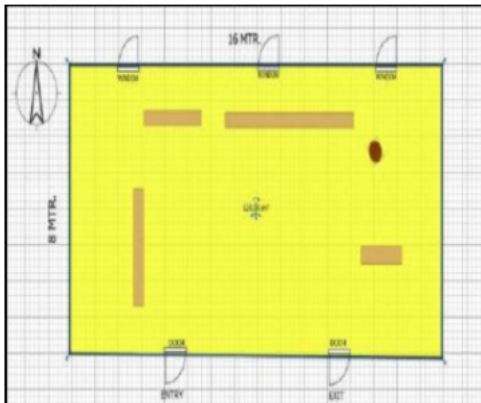

নিৰ্বাচক পঞ্জীয়ন বিষয়াৰ স্বাক্ষৰ

Nazri Naksha

Google Map View

Polling Station Building Front View

ভোটগ্ৰহন কেন্দ্ৰৰ সন্মুখৰ দৃশ্য

Cad View

Key MAP View

1 নাম : মানিক দুৱৰা পিতাৰ নাম: বাপুকন দুৱৰা ঘৰ নং : ৬২ বয়স : 75 লিঙ্গ : পুৰুষ	DQT1357819 ফটো উপলব্ধ	2 নাম : ৰেৱতী দুৱৰা স্বামীৰ নাম: মানিক দুৱৰা ঘৰ নং : ৬২ বয়স : 66 লিঙ্গ : মহিলা	DQT1357820 ফটো উপলব্ধ	3 নাম : প্ৰমোদ দুৱৰা পিতাৰ নাম: বাপুকন দুৱৰা ঘৰ নং : ৬২ বয়স : 58 লিঙ্গ : পুৰুষ	DQT1357853 ফটো উপলব্ধ
4 নাম : মহিলা দুৱৰা স্বামীৰ নাম: প্ৰমোদ দুৱৰা ঘৰ নং : ৬২ বয়স : 53 লিঙ্গ : মহিলা	DQT1357864 ফটো উপলব্ধ	5 নাম : হিৰণ্য দুৱৰা পিতাৰ নাম: পুনেশ্বৰ দুৱৰা ঘৰ নং : ৬২ বয়স : 50 লিঙ্গ : মহিলা	DQT1357875 ফটো উপলব্ধ	6 নাম : বিপুল দুৱৰা পিতাৰ নাম: মানিক দুৱৰা ঘৰ নং : ৬২ বয়স : 42 লিঙ্গ : পুৰুষ	DQT1357886 ফটো উপলব্ধ
7 নাম : অলি বৰুৱা দুৱৰা স্বামীৰ নাম: বিপুল দুৱৰা ঘৰ নং : ৬২ বয়স : 38 লিঙ্গ : মহিলা	DQT0459099 ফটো উপলব্ধ	8 নাম : ৰাতুল দুৱৰা পিতাৰ নাম: মানিক দুৱৰা ঘৰ নং : ৬২ বয়স : 33 লিঙ্গ : পুৰুষ	DQT1364416 ফটো উপলব্ধ	9 নাম : চান দুৱৰা পিতাৰ নাম: পদ্ম দুৱৰা ঘৰ নং : ৬২ বয়স : 31 লিঙ্গ : পুৰুষ	DQT1688740 ফটো উপলব্ধ
S 10 নাম : ৰুমী দুৱৰা পিতাৰ নাম: প্ৰমোদ দুৱৰা ঘৰ নং : ৬২ বয়স : 27 লিঙ্গ : মহিলা	DQT0153312 ফটো উপলব্ধ	11 নাম : ৰিতু দুৱৰা পিতাৰ নাম: পদ্ম দুৱৰা ঘৰ নং : ৬২ বয়স : 26 লিঙ্গ : পুৰুষ	DQT0538249 ফটো উপলব্ধ	12 নাম : বন্তি গগৈ দুৱৰা স্বামীৰ নাম: ৰণু দুৱৰা ঘৰ নং : 61ক বয়স : 43 লিঙ্গ : মহিলা	DQT1364290 ফটো উপলব্ধ
13 নাম : প্ৰতাপ হাতীমুৰীয়া পিতাৰ নাম: ৰত্নেশ্বৰ হাতীমুৰীয়া ঘৰ নং : ৬২ বয়স : 68 লিঙ্গ : পুৰুষ	DQT1357900 ফটো উপলব্ধ	14 নাম : ৰোহিনী হাতীমুৰীয়া পিতাৰ নাম: ৰত্নেশ্বৰ হাতীমুৰীয়া ঘৰ নং : ৬২ বয়স : 60 লিঙ্গ : পুৰুষ	DQT1357922 ফটো উপলব্ধ	15 নাম : প্ৰবীন হাতীমুৰীয়া পিতাৰ নাম: ৰত্নেশ্বৰ হাতীমুৰীয়া ঘৰ নং : ৬২ বয়স : 56 লিঙ্গ : পুৰুষ	DQT1357966 ফটো উপলব্ধ
16 নাম : পদ্মা হাতীমুৰীয়া পিতাৰ নাম: ৰত্নেশ্বৰ হাতীমুৰীয়া ঘৰ নং : ৬২ বয়স : 53 লিঙ্গ : মহিলা	DQT1357944 ফটো উপলব্ধ	17 নাম : নিলিমা হাতীমুৰীয়া স্বামীৰ নাম: বদন হাতীমুৰীয়া ঘৰ নং : ৬২ বয়স : 53 লিঙ্গ : মহিলা	DQT0153163 ফটো উপলব্ধ	18 নাম : বাৰ্লিন হাতীমুৰীয়া পিতাৰ নাম: বদন হাতীমুৰীয়া ঘৰ নং : ৬২ বয়স : 33 লিঙ্গ : পুৰুষ	DQT0009251 ফটো উপলব্ধ
19 নাম : ৰিংকু হাতীমুৰীয়া স্বামীৰ নাম: প্ৰবীন হাতীমুৰীয়া ঘৰ নং : ৬২ বয়স : 32 লিঙ্গ : মহিলা	DQT0009252 ফটো উপলব্ধ	20 নাম : মুনলো হাতীমুৰীয়া পিতাৰ নাম: বদন হাতীমুৰীয়া ঘৰ নং : ৬২ বয়স : 29 লিঙ্গ : পুৰুষ	DQT0305508 ফটো উপলব্ধ	21 নাম : অজিত হাতীমুৰীয়া পিতাৰ নাম: ইন্দ্ৰেশ্বৰ হাতীমুৰীয়া ঘৰ নং : ৬৩ বয়স : 63 লিঙ্গ : পুৰুষ	DQT1357999 ফটো উপলব্ধ
22 নাম : কৃষ্ণ হাতীমুৰীয়া পিতাৰ নাম: ইন্দ্ৰেশ্বৰ হাতীমুৰীয়া ঘৰ নং : ৬৩ বয়স : 60 লিঙ্গ : পুৰুষ	DQT1358005 ফটো উপলব্ধ	23 নাম : নিৰ হাতীমুৰীয়া স্বামীৰ নাম: অজিত হাতীমুৰীয়া ঘৰ নং : ৬৩ বয়স : 58 লিঙ্গ : মহিলা	DQT1358027 ফটো উপলব্ধ	24 নাম : দিগ্ৰী হাতীমুৰীয়া স্বামীৰ নাম: কৃষ্ণ হাতীমুৰীয়া ঘৰ নং : ৬৩ বয়স : 56 লিঙ্গ : মহিলা	DQT1358038 ফটো উপলব্ধ
25 নাম : নৱজ্যোতি হাতীমুৰীয়া পিতাৰ নাম: অজিত হাতীমুৰীয়া ঘৰ নং : ৬৩ বয়স : 28 লিঙ্গ : পুৰুষ	DQT0343665 ফটো উপলব্ধ	26 নাম : মানসী হাতীমুৰীয়া পিতাৰ নাম: কৃষ্ণ হাতীমুৰীয়া ঘৰ নং : ৬৩ বয়স : 27 লিঙ্গ : মহিলা	DQT0343756 ফটো উপলব্ধ	27 নাম : দিপালী হাতীমুৰীয়া পিতাৰ নাম: পদোশ্বৰ হাতীমুৰীয়া ঘৰ নং : ৬৪ বয়স : 56 লিঙ্গ : মহিলা	DQT1358072 ফটো উপলব্ধ
28 নাম : শশীপ্ৰভা খণ্ডীয়া স্বামীৰ নাম: লোহিত খণ্ডীয়া ঘৰ নং : ৬৫ বয়স : 60 লিঙ্গ : মহিলা	DQT1358129 ফটো উপলব্ধ	29 নাম : দেবজ্যোতি খণ্ডীয়া পিতাৰ নাম: কুলেশ্বৰ খণ্ডীয়া ঘৰ নং : ৬৫ বয়স : 56 লিঙ্গ : মহিলা	DQT1358130 ফটো উপলব্ধ	30 নাম : মনজিত খণ্ডীয়া পিতাৰ নাম: লোহিত খণ্ডীয়া ঘৰ নং : ৬৫ বয়স : 29 লিঙ্গ : পুৰুষ	DQT0160978 ফটো উপলব্ধ