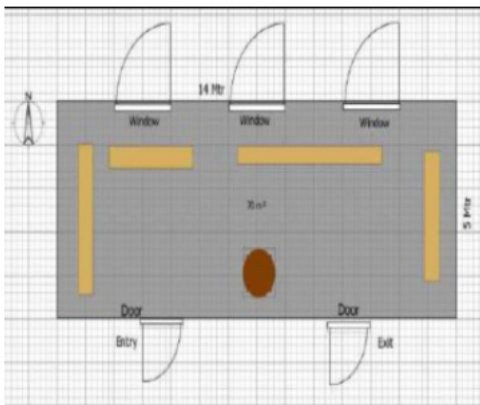

নিৰ্বাচক পঞ্জীয়ন বিষয়াৰ স্বাক্ষৰ

Nazri Naksha

Google Map View

Polling Station Building Front View

ভোটগ্ৰহন কেন্দ্ৰৰ সন্মুখৰ দৃশ্য

Cad View

Key MAP View

1 নাম : কুমুদ বৰুৱা পিতাৰ নাম: ৰঙাই বৰুৱা ঘৰ নং : 1 বয়স : 51 লিঙ্গ : পুৰুষ	DQT1367233 ফটো উপলব্ধ	2 নাম : হৰেন বৰুৱা পিতাৰ নাম: ৰঙাই বৰুৱা ঘৰ নং : 1 বয়স : 48 লিঙ্গ : পুৰুষ	DQT1367255 ফটো উপলব্ধ	3 নাম : মাজনী বৰুৱা স্বামীৰ নাম: কুমুদ বৰুৱা ঘৰ নং : 1 বয়স : 47 লিঙ্গ : মহিলা	DQT1367244 ফটো উপলব্ধ
4 নাম : ৰূপালী বৰুৱা স্বামীৰ নাম: হৰ্ষেন বৰুৱা ঘৰ নং : 1 বয়স : 38 লিঙ্গ : মহিলা	DQT1367266 ফটো উপলব্ধ	5 নাম : পূজা বৰুৱা পিতাৰ নাম: ৰূপালী বৰুৱা ঘৰ নং : 1 বয়স : 20 লিঙ্গ : মহিলা	OAN0005744 ফটো উপলব্ধ	6 নাম : অকনমান বৰুৱা পিতাৰ নাম: ৰঙাই বৰুৱা ঘৰ নং : 2 বয়স : 62 লিঙ্গ : পুৰুষ	DQT1367277 ফটো উপলব্ধ
7 নাম : ৰিভা বৰুৱা স্বামীৰ নাম: অকনমান বৰুৱা ঘৰ নং : 2 বয়স : 57 লিঙ্গ : মহিলা	DQT1367288 ফটো উপলব্ধ	8 নাম : সোথেন বৰুৱা পিতাৰ নাম: খগেন বৰুৱা ঘৰ নং : 2 বয়স : 36 লিঙ্গ : পুৰুষ	DQT0029827 ফটো উপলব্ধ	9 নাম : চৈতেন্দ্ৰ বৰুৱা পিতাৰ নাম: খগেন্দ্ৰ বৰুৱা ঘৰ নং : 2 বয়স : 33 লিঙ্গ : পুৰুষ	DQT0029868 ফটো উপলব্ধ
10 নাম : জোন বৰুৱা স্বামীৰ নাম: চৈতেন্দ্ৰ বৰুৱা ঘৰ নং : 2 বয়স : 29 লিঙ্গ : মহিলা	DQT0029967 ফটো উপলব্ধ	11 নাম : হেমন্ত বৰুৱা পিতাৰ নাম: খগেন বৰুৱা ঘৰ নং : 2 বয়স : 28 লিঙ্গ : পুৰুষ	DQT0030015 ফটো উপলব্ধ	12 নাম : অমীয়া চাংমাই বৰুৱা স্বামীৰ নাম: সোথেন বৰুৱা ঘৰ নং : 2 বয়স : 28 লিঙ্গ : মহিলা	DQT0097717 ফটো উপলব্ধ
13 নাম : অনপ বৰুৱা মাতৃৰ নাম: ৰিভা বৰুৱা ঘৰ নং : 02 বয়স : 23 লিঙ্গ : পুৰুষ	DQT4780383 ফটো উপলব্ধ	14 নাম : বিন চাবুকধৰা স্বামীৰ নাম: জুনাৰাম চাবোকধৰা ঘৰ নং : 3 বয়স : 80 লিঙ্গ : মহিলা	DQT1367299 ফটো উপলব্ধ	15 নাম : লব চাবোকধৰা পিতাৰ নাম: জুনাৰাম চাবোকধৰা ঘৰ নং : 3 বয়স : 55 লিঙ্গ : পুৰুষ	DQT1367302 ফটো উপলব্ধ
16 নাম : কৃষ্ণ মহন্ত মাতৃৰ নাম: সৰুআপী মহন্ত ঘৰ নং : 3 বয়স : 47 লিঙ্গ : পুৰুষ	DQT1371171 ফটো উপলব্ধ	17 নাম : কোশ চাবোকধৰা পিতাৰ নাম: জোনাৰাম চাবোকধৰা ঘৰ নং : 3 বয়স : 46 লিঙ্গ : পুৰুষ	DQT1367324 ফটো উপলব্ধ	18 নাম : মীৰা মহন্ত স্বামীৰ নাম: কৃষ্ণ মহন্ত ঘৰ নং : 3 বয়স : 41 লিঙ্গ : মহিলা	DQT0219576 ফটো উপলব্ধ
19 নাম : পাৰুল গগৈ চাবুকধৰা স্বামীৰ নাম: কোশ চাবুকধৰা ঘৰ নং : 3 বয়স : 40 লিঙ্গ : মহিলা	DQT1373575 ফটো উপলব্ধ	20 নাম : কল্পনা চাবোকধৰা স্বামীৰ নাম: লব চাবোকধৰা ঘৰ নং : 3 বয়স : 40 লিঙ্গ : মহিলা	DQT1367313 ফটো উপলব্ধ	21 নাম : পপী চাবুকধৰা মাতৃৰ নাম: কল্পনা চাবুকধৰা ঘৰ নং : 3 বয়স : 22 লিঙ্গ : মহিলা	OAN0089102 ফটো উপলব্ধ
22 নাম : দীপালী ফুকন স্বামীৰ নাম: প্ৰেমনাথ ফুকন ঘৰ নং : 8 বয়স : 58 লিঙ্গ : মহিলা	DQT1367357 ফটো উপলব্ধ	23 নাম : দিপক ফুকন পিতাৰ নাম: প্ৰেমনাথ ফুকন ঘৰ নং : 8 বয়স : 39 লিঙ্গ : পুৰুষ	DQT0054387 ফটো উপলব্ধ	24 নাম : দিপাংক ফুকন পিতাৰ নাম: প্ৰেমনাথ ফুকন ঘৰ নং : 8 বয়স : 31 লিঙ্গ : পুৰুষ	DQT0054437 ফটো উপলব্ধ
25 নাম : ৰুমী ফুকন স্বামীৰ নাম: দিপাংকৰ ফুকন ঘৰ নং : 8 বয়স : 30 লিঙ্গ : মহিলা	DQT0054528 ফটো উপলব্ধ	26 নাম : চন্দিকা ফুকন স্বামীৰ নাম: দিপক ফুকন ঘৰ নং : 8 বয়স : 30 লিঙ্গ : মহিলা	DQT0054536 ফটো উপলব্ধ	27 নাম : নৰেন ফুকন পিতাৰ নাম: কেশৰাম ফুকন ঘৰ নং : 5 বয়স : 48 লিঙ্গ : পুৰুষ	DQT1367379 ফটো উপলব্ধ
28 নাম : সুগমণি ফুকন স্বামীৰ নাম: নৰেন ফুকন ঘৰ নং : 5 বয়স : 41 লিঙ্গ : মহিলা	DQT1367380 ফটো উপলব্ধ	29 নাম : গীতাত্ৰী ফুকন পিতাৰ নাম: নৰেন ফুকন ঘৰ নং : 5 বয়স : 19 লিঙ্গ : মহিলা	OAN0089094 ফটো উপলব্ধ	30 নাম : নিৰ ফুকন স্বামীৰ নাম: শশী ফুকন ঘৰ নং : 6 বয়স : 56 লিঙ্গ : মহিলা	DQT1367404 ফটো উপলব্ধ