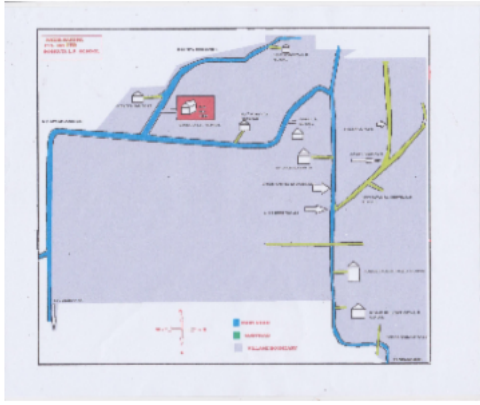

Nazri Naksha