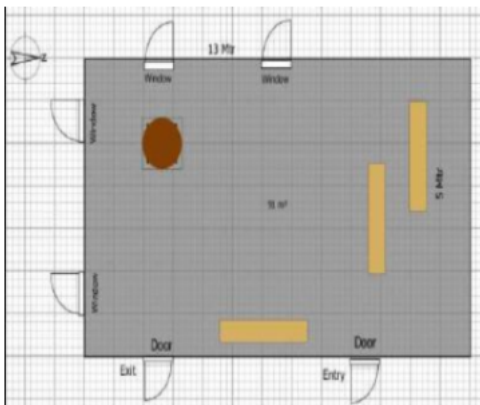

নিৰ্বাচক পঞ্জীয়ন বিষয়াৰ স্বাক্ষৰ

Nazri Naksha

Google Map View

Polling Station Building Front View

ভোটগ্ৰহন কেন্দ্ৰৰ সন্মুখৰ দৃশ্য

Cad View

Key MAP View

| | | | | | |
|---|--------------------------|--|--------------------------|---|--------------------------|
| 1 নাম : ইয়েছমীনা ইয়েচমিন পিতাৰ নাম: তমিজুৰ বহমান ঘৰ নং : 39 বয়স : 21 লিঙ্গ : মহিলা | DQT4771705 ফটো উপলব্ধ | # 2 নাম : আফৰুজা বেগম স্বামীৰ নাম: উবেদুল্লা হুছেইন ঘৰ নং : 109ক বয়স : 41 লিঙ্গ : মহিলা | DQT0259986 ফটো উপলব্ধ | # 3 নাম : মঃ উবেদুল্লা হুছেইন মাতৃৰ নাম: মাৰ্কিন বেগম ঘৰ নং : 109ক বয়স : 56 লিঙ্গ : পুৰুষ | DQT1454575 ফটো উপলব্ধ |
| # 4 নাম : নবিন গগৈ পিতাৰ নাম: ভাইটী ঘৰ নং : 289 বয়স : 29 লিঙ্গ : পুৰুষ | DQT4776282 ফটো উপলব্ধ | # 5 নাম : বহমান আলি পিতাৰ নাম: ইউচুফ আলি ঘৰ নং : 218 বয়স : 56 লিঙ্গ : পুৰুষ | DQT1454597 ফটো উপলব্ধ | # 6 নাম : জুন বেগম স্বামীৰ নাম: বহমান আলি ঘৰ নং : 218 বয়স : 52 লিঙ্গ : মহিলা | DQT1454600 ফটো উপলব্ধ |
| # 7 নাম : বাবুল আলি পিতাৰ নাম: বহমান আলি ঘৰ নং : 218 বয়স : 38 লিঙ্গ : পুৰুষ | DQT1454622 ফটো উপলব্ধ | # 8 নাম : ছেহনাজ বেগম পিতাৰ নাম: মুস্তাকিম আলি ঘৰ নং : 22 বয়স : 22 লিঙ্গ : মহিলা | GXO0032029 ফটো উপলব্ধ | # 9 নাম : কোৰবান আলি পিতাৰ নাম: ইচোফ আলি ঘৰ নং : 215 বয়স : 72 লিঙ্গ : পুৰুষ | DQT1461989 ফটো উপলব্ধ |
| # 10 নাম : ইদ্রিছ আলি পিতাৰ নাম: ইউচু ফ আলি ঘৰ নং : 215ক বয়স : 52 লিঙ্গ : পুৰুষ | DQT1454633 ফটো উপলব্ধ | # 11 নাম : ফিৰুজা বেগম স্বামীৰ নাম: ইদ্রিছ আলি ঘৰ নং : 215ক বয়স : 52 লিঙ্গ : মহিলা | DQT1454644 ফটো উপলব্ধ | # 12 নাম : নাজিনা বেগম স্বামীৰ নাম: কুৰবান আলি ঘৰ নং : 215 বয়স : 59 লিঙ্গ : মহিলা | DQT1454655 ফটো উপলব্ধ |
| # 13 নাম : ৰফিকুৰ আলি পিতাৰ নাম: কুৰবান আলি ঘৰ নং : 215 বয়স : 39 লিঙ্গ : পুৰুষ | DQT4759049 ফটো উপলব্ধ | # 14 নাম : ইমতিয়াজ আলী পিতাৰ নাম: মঃ ইদ্রিছ আলি ঘৰ নং : 215ক বয়স : 32 লিঙ্গ : পুৰুষ | DQT1462222 ফটো উপলব্ধ | # 15 নাম : মফিজা খাতুন স্বামীৰ নাম: ইমতিয়াজ আলি ঘৰ নং : 215ক বয়স : 28 লিঙ্গ : মহিলা | DQT4776712 ফটো উপলব্ধ |
| # 16 নাম : ৰমিজা বেগম স্বামীৰ নাম: আমজেদ আলি ঘৰ নং : 216 বয়স : 55 লিঙ্গ : মহিলা | DQT1454677 ফটো উপলব্ধ | # 17 নাম : বাহানা বেগম পিতাৰ নাম: আমজেদ আলি ঘৰ নং : 216 বয়স : 37 লিঙ্গ : মহিলা | DQT0283226 ফটো উপলব্ধ | # 18 নাম : চিমু বেগম পিতাৰ নাম: মৃত আমজেদ আলি ঘৰ নং : 216 বয়স : 26 লিঙ্গ : মহিলা | DQT0215434 ফটো উপলব্ধ |
| # 19 নাম : হবিবুদ্দিন আহমেদ পিতাৰ নাম: চিজাৰতদ্দিন আহমেদ ঘৰ নং : 219 বয়স : 69 লিঙ্গ : পুৰুষ | DQT1454688 ফটো উপলব্ধ | # 20 নাম : চফিকা বেগম স্বামীৰ নাম: হবিবুতদ্দিন আহমেদ ঘৰ নং : 219 বয়স : 55 লিঙ্গ : মহিলা | DQT1454699 ফটো উপলব্ধ | # 21 নাম : নাচিম আহমেদ পিতাৰ নাম: হবিব আহমেদ ঘৰ নং : 219 বয়স : 32 লিঙ্গ : পুৰুষ | DQT1462346 ফটো উপলব্ধ |
| # 22 নাম : মহচিন আহমেদ পিতাৰ নাম: হবিবুদ্দিন আহমেদ ঘৰ নং : 219 বয়স : 28 লিঙ্গ : পুৰুষ | DQT0126425 ফটো উপলব্ধ | # 23 নাম : চফিৰতদ্দিন আহমেদ পিতাৰ নাম: চিজাৰতদ্দিন আহমেদ ঘৰ নং : 218 বয়স : 71 লিঙ্গ : পুৰুষ | DQT1454702 ফটো উপলব্ধ | E 24 নাম : ছাহানাৰা চুলতানী আহমেদ পিতাৰ নাম: চফিৰতদ্দিন আহমেদ ঘৰ নং : 218 বয়স : 58 লিঙ্গ : মহিলা | DQT1454713 ফটো উপলব্ধ |
| # 25 নাম : চাফিয়া বেগম স্বামীৰ নাম: ৰুকুনতদ্দিন আলি আহমেদ ঘৰ নং : 218খ বয়স : 54 লিঙ্গ : মহিলা | DQT1454746 ফটো উপলব্ধ | # 26 নাম : তহচিন আহমেদ বৰুৱা পিতাৰ নাম: চফিৰতদ্দিন আহমেদ ঘৰ নং : 218 বয়স : 36 লিঙ্গ : পুৰুষ | DQT0243022 ফটো উপলব্ধ | # 27 নাম : আচিক আহমেদ বৰুৱা পিতাৰ নাম: চফিৰতদ্দিন আহমেদ ঘৰ নং : 218 বয়স : 32 লিঙ্গ : পুৰুষ | DQT0243030 ফটো উপলব্ধ |
| # 28 নাম : তানজিম আহমেদ পিতাৰ নাম: ৰুকুনতদ্দিন আহমেদ ঘৰ নং : 218 বয়স : 25 লিঙ্গ : মহিলা | DQT0473348 ফটো উপলব্ধ | # 29 নাম : বান বেগম পিতাৰ নাম: ফাইজতদ্দিন আহমেদ ঘৰ নং : 218 বয়স : 21 লিঙ্গ : মহিলা | OAN0084384 ফটো উপলব্ধ | # 30 নাম : ইনামুল আলি পিতাৰ নাম: বাবাকণ আলি ঘৰ নং : 218গ বয়স : 43 লিঙ্গ : পুৰুষ | DQT1454768 ফটো উপলব্ধ |