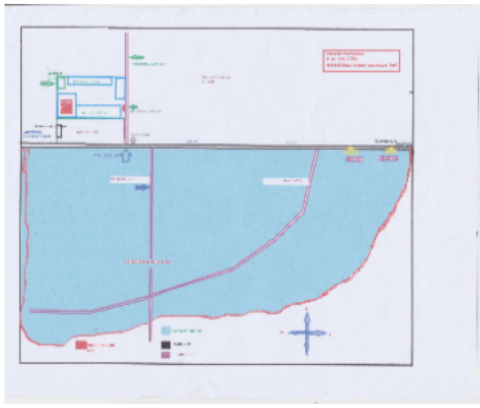

Nazri Naksha