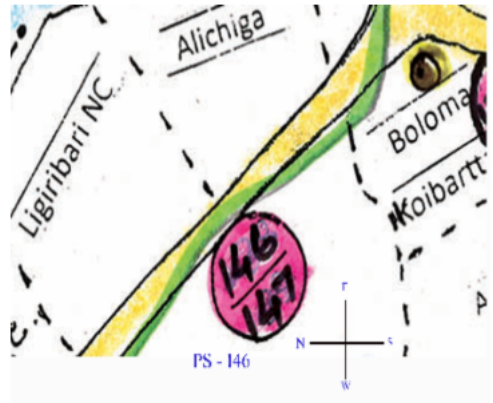

Key MAP View