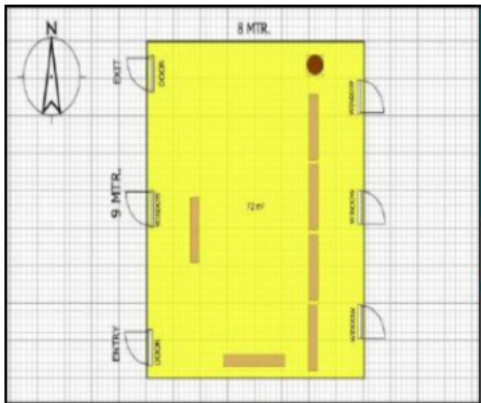

নিৰ্বাচক পঞ্জীয়ন বিষয়াৰ স্বাক্ষৰ

Nazri Naksha

Google Map View

Polling Station Building Front View

ভোটগ্ৰহন কেন্দ্ৰৰ সন্মুখৰ দৃশ্য

Cad View

Key MAP View

1 নাম : কনেং পাংগিং স্বামীৰ নাম: বাপুতি পাংগিং ঘৰ নং : 1 বয়স : 79 লিঙ্গ : মহিলা	DQT1284566 ফটো উপলব্ধ	2 নাম : অজয় কুমাৰ পাংগিং পিতাৰ নাম: বাপুতি পাংগিং ঘৰ নং : 1 বয়স : 56 লিঙ্গ : পুৰুষ	DQT0486548 ফটো উপলব্ধ	3 নাম : যতীন পাংগিং পিতাৰ নাম: বাপুতি পাংগিং ঘৰ নং : 1 বয়স : 54 লিঙ্গ : পুৰুষ	DQT1284602 ফটো উপলব্ধ
4 নাম : দিপাজ্যোতি পাংগিং স্বামীৰ নাম: অজয় কুমাৰ পাংগিং ঘৰ নং : 1 বয়স : 53 লিঙ্গ : মহিলা	DQT0487306 ফটো উপলব্ধ	# 5 নাম : ৰঞ্জিতা পাংগিং স্বামীৰ নাম: যতীন পাংগিং ঘৰ নং : 1 বয়স : 50 লিঙ্গ : মহিলা	DQT1284613 ফটো উপলব্ধ	6 নাম : দিনেশ পাংগিং পিতাৰ নাম: বাপুতি পাংগিং ঘৰ নং : 1 বয়স : 48 লিঙ্গ : পুৰুষ	DQT1284635 ফটো উপলব্ধ
# 7 নাম : জোনমণি য়েইন পাংগিং স্বামীৰ নাম: দিনেশ পাংগিং ঘৰ নং : 1 বয়স : 44 লিঙ্গ : মহিলা	DQT0167338 ফটো উপলব্ধ	# 8 নাম : বিজু পাংগিং পিতাৰ নাম: অজয় কুমাৰ পাংগিং ঘৰ নং : 1 বয়স : 30 লিঙ্গ : পুৰুষ	DQT0316216 ফটো উপলব্ধ	9 নাম : ৰুণাল পাংগিং পিতাৰ নাম: অজয় কুমাৰ পাংগিং ঘৰ নং : 1 বয়স : 27 লিঙ্গ : পুৰুষ	DQT0487298 ফটো উপলব্ধ
# 10 নাম : স্নিতা পাংগিং মাতৃৰ নাম: যতীন পাংগিং ঘৰ নং : 1 বয়স : 26 লিঙ্গ : মহিলা	DQT0539833 ফটো উপলব্ধ	11 নাম : গৌতম পাংগিং পিতাৰ নাম: অজয় কুমাৰ পাংগিং ঘৰ নং : 1 বয়স : 25 লিঙ্গ : পুৰুষ	DQT0487173 ফটো উপলব্ধ	12 নাম : বুৰ পাংগিং পিতাৰ নাম: যতীন পাংগিং ঘৰ নং : 01 বয়স : 23 লিঙ্গ : পুৰুষ	DQT0510974 ফটো উপলব্ধ
13 নাম : দেকতি পাংগিং পিতাৰ নাম: কুকু পাংগিং ঘৰ নং : 2 বয়স : 62 লিঙ্গ : পুৰুষ	DQT1284646 ফটো উপলব্ধ	14 নাম : তুলাদৈ পাংগিং স্বামীৰ নাম: দেকতি পাংগিং ঘৰ নং : 2 বয়স : 51 লিঙ্গ : মহিলা	DQT1284657 ফটো উপলব্ধ	15 নাম : বিশ্ব পাংগিং পিতাৰ নাম: দেকতি পাংগিং ঘৰ নং : 2 বয়স : 32 লিঙ্গ : পুৰুষ	DQT1292644 ফটো উপলব্ধ
# 16 নাম : আদিত্য পাংগিং পিতাৰ নাম: দেৱেন পাংগিং ঘৰ নং : 2 বয়স : 33 লিঙ্গ : পুৰুষ	DQT0161448 ফটো উপলব্ধ	17 নাম : ৰাতুল পাংগিং পিতাৰ নাম: দেকতি পাংগিং ঘৰ নং : 2 বয়স : 27 লিঙ্গ : পুৰুষ	DQT0127670 ফটো উপলব্ধ	18 নাম : জুলি টায়ে পাংগিং স্বামীৰ নাম: ৰাতুল পাংগিং ঘৰ নং : 2 বয়স : 25 লিঙ্গ : মহিলা	OAN0111351 ফটো উপলব্ধ
19 নাম : কাংকান পাংগিং পিতাৰ নাম: দেকতি পাংগিং ঘৰ নং : 02 বয়স : 24 লিঙ্গ : মহিলা	DQT0375337 ফটো উপলব্ধ	20 নাম : লাভলি য়েইন পাংগিং স্বামীৰ নাম: আদিত্য পাংগিং ঘৰ নং : 2 বয়স : 19 লিঙ্গ : মহিলা	OAN0105304 ফটো উপলব্ধ	21 নাম : দিপাজ্যোতি পাংগিং পিতাৰ নাম: বাপুতি পাংগিং ঘৰ নং : 0 বয়স : 60 লিঙ্গ : পুৰুষ	DQT1284668 ফটো উপলব্ধ
22 নাম : এলিজাবেথ পাংগিং স্বামীৰ নাম: দিপাজ্যোতি পাংগিং ঘৰ নং : 0 বয়স : 57 লিঙ্গ : মহিলা	DQT1284679 ফটো উপলব্ধ	23 নাম : মৌচুমী পাংগিং মাতৃৰ নাম: এলিজাবেথ পাংগিং ঘৰ নং : 0 বয়স : 27 লিঙ্গ : মহিলা	DQT0539767 ফটো উপলব্ধ	24 নাম : প্ৰতীম পাংগিং মাতৃৰ নাম: এলিজাবেথ পাংগিং ঘৰ নং : 0 বয়স : 26 লিঙ্গ : পুৰুষ	DQT0540419 ফটো উপলব্ধ
25 নাম : শশী পাংগিং পিতাৰ নাম: মনচুকা পাংগিং ঘৰ নং : 8 বয়স : 53 লিঙ্গ : পুৰুষ	DQT1284680 ফটো উপলব্ধ	26 নাম : সোণমনি পাংগিং স্বামীৰ নাম: শশী পাংগিং ঘৰ নং : 8 বয়স : 52 লিঙ্গ : মহিলা	DQT1284691 ফটো উপলব্ধ	27 নাম : অনামিকা পাংগিং পিতাৰ নাম: শশী পাংগিং ঘৰ নং : 8 বয়স : 22 লিঙ্গ : মহিলা	DQT0392621 ফটো উপলব্ধ
28 নাম : কাম্পতি পাংগিং স্বামীৰ নাম: গাৰাম পাংগিং ঘৰ নং : 5 বয়স : 60 লিঙ্গ : মহিলা	DQT1284726 ফটো উপলব্ধ	29 নাম : ৰাজেন পাংগিং পিতাৰ নাম: মনচুকা পাংগিং ঘৰ নং : 5 বয়স : 45 লিঙ্গ : পুৰুষ	DQT1284737 ফটো উপলব্ধ	30 নাম : দীপিকা পাংগিং স্বামীৰ নাম: ৰাজেন পাংগিং ঘৰ নং : 5 বয়স : 42 লিঙ্গ : মহিলা	DQT1284748 ফটো উপলব্ধ