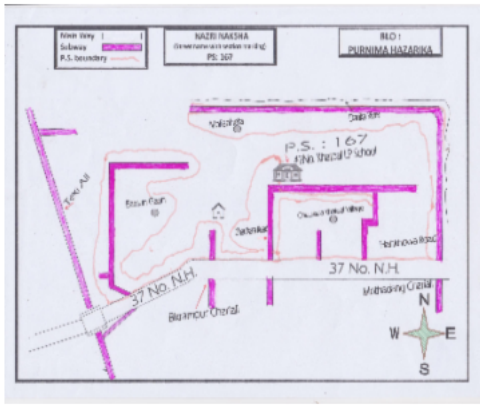

Nazri Naksha