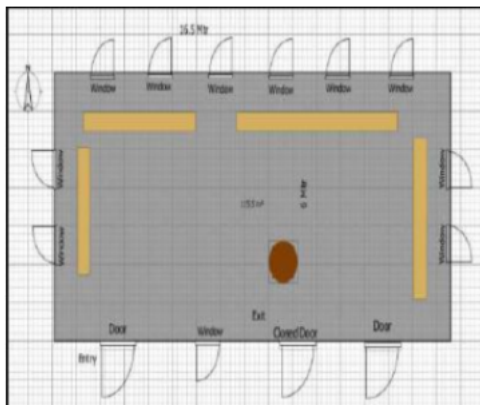

নিৰ্বাচক পঞ্জীয়ন বিষয়াৰ স্বাক্ষৰ

Nazri Naksha

Google Map View

Polling Station Building Front View

ভোটগ্ৰহন কেন্দ্ৰৰ সন্মুখৰ দৃশ্য

Cad View

Key MAP View

1 নাম : জনমনি দুৱৰা স্বামীৰ নাম: প্ৰদীপ দুৱৰা ঘৰ নং : ১ বয়স : 49 লিঙ্গ : মহিলা	DQT1434613 ফটো উপলব্ধ	2 নাম : প্ৰদীপ দুৱৰা পিতাৰ নাম: বাপুকন দুৱৰা ঘৰ নং : ১ বয়স : 48 লিঙ্গ : পুৰুষ	DQT1434588 ফটো উপলব্ধ	3 নাম : প্ৰনব দুৱৰা পিতাৰ নাম: বাপুকন দুৱৰা ঘৰ নং : ১ বয়স : 41 লিঙ্গ : পুৰুষ	DQT1434599 ফটো উপলব্ধ
4 নাম : মাম দুৱৰা স্বামীৰ নাম: প্ৰণব দুৱৰা ঘৰ নং : ১ বয়স : 39 লিঙ্গ : মহিলা	DQT1434602 ফটো উপলব্ধ	5 নাম : হিমাংক দুৱৰা পিতাৰ নাম: প্ৰণব দুৱৰা ঘৰ নং : 01 বয়স : 21 লিঙ্গ : পুৰুষ	DQT4756540 ফটো উপলব্ধ	6 নাম : টুলটুল দুৱৰা পিতাৰ নাম: প্ৰদীপ দুৱৰা ঘৰ নং : 1 বয়স : 19 লিঙ্গ : পুৰুষ	OAN0091850 ফটো উপলব্ধ
7 নাম : অৰুণ দুৱৰা পিতাৰ নাম: গৈম দুৱৰা ঘৰ নং : ২ বয়স : 63 লিঙ্গ : পুৰুষ	DQT1434624 ফটো উপলব্ধ	8 নাম : মঞ্জু দুৱৰা স্বামীৰ নাম: অৰুণ দুৱৰা ঘৰ নং : ২ বয়স : 55 লিঙ্গ : মহিলা	DQT1434635 ফটো উপলব্ধ	9 নাম : দেৱকান্ত দুৱৰা পিতাৰ নাম: অৰুণ দুৱৰা ঘৰ নং : ২ বয়স : 43 লিঙ্গ : পুৰুষ	DQT1434646 ফটো উপলব্ধ
10 নাম : মধুস্মিতা শইকীয়া পিতাৰ নাম: প্ৰমোদ শইকীয়া ঘৰ নং : ২ বয়স : 32 লিঙ্গ : মহিলা	DQT0393900 ফটো উপলব্ধ	11 নাম : ডলী দুৱৰা স্বামীৰ নাম: দেৱকান্ত দুৱৰা ঘৰ নং : ২ বয়স : 23 লিঙ্গ : মহিলা	DQT0393769 ফটো উপলব্ধ	12 নাম : ভৰত চন্দ্ৰ গগৈ পিতাৰ নাম: প্ৰেমনাথ গগৈ ঘৰ নং : ৩ বয়স : 73 লিঙ্গ : পুৰুষ	DQT1434657 ফটো উপলব্ধ
13 নাম : কৃষ্ণ শইকীয়া পিতাৰ নাম: কুলি শইকীয়া ঘৰ নং : ৩ বয়স : 63 লিঙ্গ : পুৰুষ	DQT0467431 ফটো উপলব্ধ	E 14 নাম : লাভণ্য গগৈ পিতাৰ নাম: প্ৰেমনাথ গগৈ ঘৰ নং : ৩ বয়স : 60 লিঙ্গ : মহিলা	DQT1434680 ফটো উপলব্ধ	15 নাম : প্ৰমিলা গগৈ স্বামীৰ নাম: ভৰত গগৈ ঘৰ নং : ৩ বয়স : 59 লিঙ্গ : মহিলা	DQT1434668 ফটো উপলব্ধ
# 16 নাম : প্ৰমোদ গগৈ পিতাৰ নাম: প্ৰেমনাথ গগৈ ঘৰ নং : ৩ক বয়স : 58 লিঙ্গ : পুৰুষ	DQT1434679 ফটো উপলব্ধ	17 নাম : বিনা শইকীয়া স্বামীৰ নাম: কৃষ্ণ শইকীয়া ঘৰ নং : ৩ বয়স : 53 লিঙ্গ : মহিলা	DQT0123901 ফটো উপলব্ধ	# 18 নাম : সংগীতা গগৈ স্বামীৰ নাম: প্ৰমোদ গগৈ ঘৰ নং : ৩ক বয়স : 45 লিঙ্গ : মহিলা	DQT1434726 ফটো উপলব্ধ
19 নাম : নয়নমণি গগৈ পিতাৰ নাম: ভৰত চন্দ্ৰ গগৈ ঘৰ নং : ৩ বয়স : 35 লিঙ্গ : পুৰুষ	DQT1690911 ফটো উপলব্ধ	20 নাম : ৰমী শইকীয়া পিতাৰ নাম: কৃষ্ণ শইকীয়া ঘৰ নং : ৩ বয়স : 34 লিঙ্গ : মহিলা	DQT0123604 ফটো উপলব্ধ	21 নাম : প্ৰিয়ামণি গগৈ স্বামীৰ নাম: নয়নমণি গগৈ ঘৰ নং : ৩ বয়স : 29 লিঙ্গ : মহিলা	DQT0291989 ফটো উপলব্ধ
22 নাম : পৰিস্মিতা গগৈ পিতাৰ নাম: ভৰত গগৈ ঘৰ নং : ৩ বয়স : 27 লিঙ্গ : মহিলা	DQT0123083 ফটো উপলব্ধ	23 নাম : যোগকান্ত গগৈ পিতাৰ নাম: থানেশ্বৰ গগৈ ঘৰ নং : 8 বয়স : 75 লিঙ্গ : পুৰুষ	DQT1434737 ফটো উপলব্ধ	24 নাম : হিতেশ্বৰ গগৈ পিতাৰ নাম: যোগকান্ত গগৈ ঘৰ নং : 8 বয়স : 42 লিঙ্গ : পুৰুষ	DQT1716694 ফটো উপলব্ধ
25 নাম : কাশীৰী দত্ত গগৈ স্বামীৰ নাম: হিতেশ্বৰ গগৈ ঘৰ নং : 8 বয়স : 35 লিঙ্গ : মহিলা	DQT1716638 ফটো উপলব্ধ	26 নাম : ৰুবল গগৈ পিতাৰ নাম: যুগকান্ত গগৈ ঘৰ নং : 8 বয়স : 32 লিঙ্গ : পুৰুষ	DQT0114009 ফটো উপলব্ধ	27 নাম : মুনমী ফুকন গগৈ স্বামীৰ নাম: ৰুবল গগৈ ঘৰ নং : ০৪ বয়স : 31 লিঙ্গ : মহিলা	DQT0415984 ফটো উপলব্ধ
# 28 নাম : নিতুমণি গগৈ বৰবৰুৱা স্বামীৰ নাম: ড্যাপল বৰবৰুৱা ঘৰ নং : ৪ বয়স : 27 লিঙ্গ : মহিলা	DQT0262444 ফটো উপলব্ধ	29 নাম : বিজয়া গগৈ পিতাৰ নাম: যুগকান্ত গগৈ ঘৰ নং : ৪ বয়স : 26 লিঙ্গ : মহিলা	DQT0299685 ফটো উপলব্ধ	30 নাম : কমলা গগৈ পিতাৰ নাম: থানেশ্বৰ গগৈ ঘৰ নং : ৫ বয়স : 82 লিঙ্গ : পুৰুষ	DQT1434760 ফটো উপলব্ধ