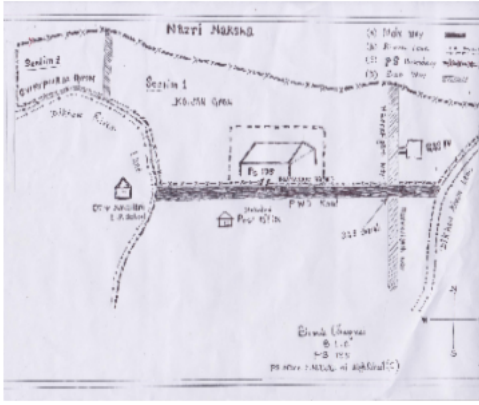

Nazri Naksha