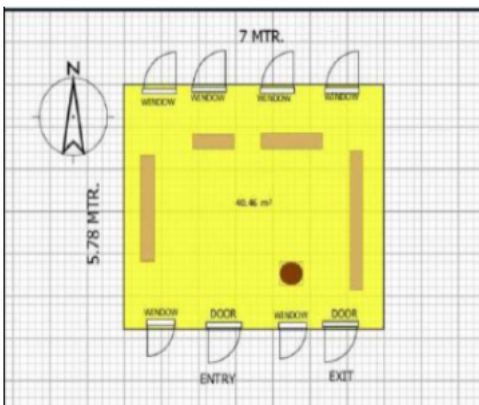

নিৰ্বাচক পঞ্জীয়ন বিষয়াৰ স্বাক্ষৰ

Nazri Naksha

Google Map View

Polling Station Building Front View

ভোটগ্ৰহন কেন্দ্ৰৰ সন্মুখৰ দৃশ্য

Cad View

Key MAP View

1 নাম : জেলিনা বেগম স্বামীৰ নাম: চুলজাৰ আলি ঘৰ নং : 1 বয়স : 65 লিঙ্গ : মহিলা	DQT1614604 ফটো উপলব্ধ	2 নাম : চালাউৰ ৰহমান পিতাৰ নাম: চুলজাৰ আলী ঘৰ নং : 1 বয়স : 45 লিঙ্গ : পুৰুষ	DQT1614615 ফটো উপলব্ধ	3 নাম : চফিকুৰ ৰহমান পিতাৰ নাম: চুলজাৰ আলি ঘৰ নং : 1 বয়স : 39 লিঙ্গ : পুৰুষ	DQT1614626 ফটো উপলব্ধ
4 নাম : বিশান হাজৰিকা পিতাৰ নাম: চুলজাৰ আলি ঘৰ নং : 1 বয়স : 31 লিঙ্গ : পুৰুষ	DQT1614580 ফটো উপলব্ধ	5 নাম : ইয়াছফিয়া হাজৰিকা স্বামীৰ নাম: চফিকুৰ ৰহমান ঘৰ নং : 1 বয়স : 24 লিঙ্গ : মহিলা	MVY0255794 ফটো উপলব্ধ	# 6 নাম : অকণ আলি পিতাৰ নাম: জানবাবা আলি ঘৰ নং : 2 বয়স : 42 লিঙ্গ : পুৰুষ	DQT1614648 ফটো উপলব্ধ
7 নাম : ৰাজিবা বেগম স্বামীৰ নাম: অকণ আলি ঘৰ নং : 2 বয়স : 40 লিঙ্গ : মহিলা	DQT1614659 ফটো উপলব্ধ	# 8 নাম : ইনদাদুল আলি পিতাৰ নাম: অহিদুৰ আলি ঘৰ নং : 2 বয়স : 28 লিঙ্গ : পুৰুষ	DQT0201756 ফটো উপলব্ধ	9 নাম : তহিৰতদিন আলি পিতাৰ নাম: অকন আলি ঘৰ নং : 2 বয়স : 20 লিঙ্গ : পুৰুষ	DQT4778965 ফটো উপলব্ধ
E 10 নাম : নাজিৰুদ্দিন আহমেদ পিতাৰ নাম: শ্ৰীফত আহমেদ ঘৰ নং : 3 বয়স : 60 লিঙ্গ : পুৰুষ	DQT1614671 ফটো উপলব্ধ	11 নাম : ভান বেগম স্বামীৰ নাম: নাজিৰুদ্দিন আহমেদ ঘৰ নং : 3 বয়স : 56 লিঙ্গ : মহিলা	DQT1614682 ফটো উপলব্ধ	12 নাম : ৰফিক আলি পিতাৰ নাম: নাজিৰুদ্দিন আহমেদ ঘৰ নং : 3 বয়স : 31 লিঙ্গ : পুৰুষ	DQT0010160 ফটো উপলব্ধ
# 13 নাম : মঃ ৰবুল আমিন পিতাৰ নাম: ফাইজনুৰ আলি ঘৰ নং : 8 বয়স : 50 লিঙ্গ : পুৰুষ	DQT1614717 ফটো উপলব্ধ	14 নাম : পাৰবীন বান স্বামীৰ নাম: ৰবুল আমিন ঘৰ নং : 8 বয়স : 44 লিঙ্গ : মহিলা	DQT0010161 ফটো উপলব্ধ	15 নাম : বিজাউল আমিন পিতাৰ নাম: বাবুল আমিন ঘৰ নং : 8 বয়স : 25 লিঙ্গ : পুৰুষ	DQT0455618 ফটো উপলব্ধ
16 নাম : আজিফা বেগম স্বামীৰ নাম: বাবুল আমিন ঘৰ নং : 8খ বয়স : 46 লিঙ্গ : মহিলা	DQT0297317 ফটো উপলব্ধ	17 নাম : ফাৰনা বেগম পিতাৰ নাম: ম. বাবুল আহমেদ ঘৰ নং : 8খ বয়স : 31 লিঙ্গ : মহিলা	DQT0339689 ফটো উপলব্ধ	# 18 নাম : দাদ আলি পিতাৰ নাম: গফুৰ আলি ঘৰ নং : 5 বয়স : 59 লিঙ্গ : পুৰুষ	DQT1614740 ফটো উপলব্ধ
# 19 নাম : নাজিফা বেগম স্বামীৰ নাম: দাদ আলি ঘৰ নং : 5 বয়স : 50 লিঙ্গ : মহিলা	DQT1614751 ফটো উপলব্ধ	# 20 নাম : মাইনা আহমেদ পিতাৰ নাম: দাদ আলি ঘৰ নং : 5 বয়স : 35 লিঙ্গ : পুৰুষ	DQT1614762 ফটো উপলব্ধ	21 নাম : মুন আফতাৰ আহমেদ পিতাৰ নাম: মঃদাদ আহমেদ ঘৰ নং : 5 বয়স : 33 লিঙ্গ : মহিলা	DQT1614739 ফটো উপলব্ধ
# 22 নাম : মৃদুল নেওগ পিতাৰ নাম: ডিম্বেশ্বৰ নেওগ ঘৰ নং : 6 বয়স : 66 লিঙ্গ : পুৰুষ	DQT1614773 ফটো উপলব্ধ	# 23 নাম : সোনমণি দত্ত নেওগ স্বামীৰ নাম: মৃদুল নেওগ ঘৰ নং : 6 বয়স : 61 লিঙ্গ : মহিলা	DQT1614784 ফটো উপলব্ধ	24 নাম : হেমন্ত নেওগ পিতাৰ নাম: মৃদুল নেওগ ঘৰ নং : 6 বয়স : 34 লিঙ্গ : পুৰুষ	DQT1614808 ফটো উপলব্ধ
25 নাম : পূৰ্বী নেওগ পিতাৰ নাম: মৃদুল নেওগ ঘৰ নং : 6 বয়স : 32 লিঙ্গ : মহিলা	DQT1614795 ফটো উপলব্ধ	# 26 নাম : সোনাই আলি পিতাৰ নাম: মহনোৰ আলি ঘৰ নং : 9 বয়স : 84 লিঙ্গ : পুৰুষ	DQT1614819 ফটো উপলব্ধ	# 27 নাম : শুবলা বেগম স্বামীৰ নাম: সোনাই আলি ঘৰ নং : 9 বয়স : 71 লিঙ্গ : মহিলা	DQT1614820 ফটো উপলব্ধ
# 28 নাম : মুছলিউদ্দিন আহমেদ পিতাৰ নাম: সোনাই আলি ঘৰ নং : 9 বয়স : 53 লিঙ্গ : পুৰুষ	DQT1614831 ফটো উপলব্ধ	# 29 নাম : ৰাহানা বেগম স্বামীৰ নাম: মুছলিউদ্দিন আহমেদ ঘৰ নং : 9 বয়স : 38 লিঙ্গ : মহিলা	DQT1695052 ফটো উপলব্ধ	30 নাম : আফতাৰ আহমেদ পিতাৰ নাম: সোনাই আলি ঘৰ নং : 9 বয়স : 34 লিঙ্গ : পুৰুষ	DQT0467183 ফটো উপলব্ধ