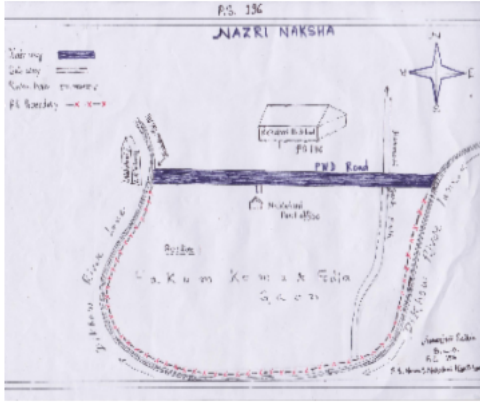

Nazri Naksha