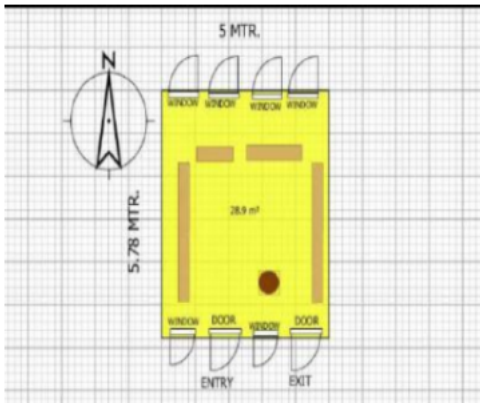

নিৰ্বাচক পঞ্জীয়ন বিষয়াৰ স্বাক্ষৰ

Nazri Naksha

Google Map View

Polling Station Building Front View

ভোটগ্ৰহন কেন্দ্ৰৰ সন্মুখৰ দৃশ্য

Cad View

Key MAP View

1 নাম : শিব কোঁৱৰ পিতাৰ নাম: উমাকান্ত কোঁৱৰ ঘৰ নং : 1 বয়স : 80 লিঙ্গ : পুৰুষ	DQT1644560 ফটো উপলব্ধ	2 নাম : গোনাবাম কোঁৱৰ পিতাৰ নাম: শিব কোঁৱৰ ঘৰ নং : 1 বয়স : 38 লিঙ্গ : পুৰুষ	DQT1644593 ফটো উপলব্ধ	3 নাম : কাজুমনি গোহাঁই বুৰুৱা স্বামীৰ নাম: গুনাবাম কোঁৱৰ ঘৰ নং : 1 বয়স : 31 লিঙ্গ : মহিলা	DQT0441345 ফটো উপলব্ধ
4 নাম : বুদ্ধেশ্বৰ কোঁৱৰ পিতাৰ নাম: খড়া কোঁৱৰ ঘৰ নং : 2 বয়স : 83 লিঙ্গ : পুৰুষ	DQT1644606 ফটো উপলব্ধ	5 নাম : বিন কোঁৱৰ স্বামীৰ নাম: বুদ্ধেশ্বৰ কোঁৱৰ ঘৰ নং : 2 বয়স : 75 লিঙ্গ : মহিলা	DQT1644617 ফটো উপলব্ধ	6 নাম : দিগন্ত কোঁৱৰ পিতাৰ নাম: বুদ্ধেশ্বৰ কোঁৱৰ ঘৰ নং : 2 বয়স : 60 লিঙ্গ : পুৰুষ	DQT1644628 ফটো উপলব্ধ
7 নাম : প্ৰশান্ত কোঁৱৰ পিতাৰ নাম: বুদ্ধেশ্বৰ কোঁৱৰ ঘৰ নং : 2 বয়স : 45 লিঙ্গ : পুৰুষ	DQT1644640 ফটো উপলব্ধ	8 নাম : মীনালী গগৈ কোঁৱৰ স্বামীৰ নাম: দিগন্ত কোঁৱৰ ঘৰ নং : 2 বয়স : 44 লিঙ্গ : মহিলা	DQT1644639 ফটো উপলব্ধ	9 নাম : বিশাল কোঁৱৰ পিতাৰ নাম: দিগন্ত কোঁৱৰ ঘৰ নং : 2 বয়স : 20 লিঙ্গ : পুৰুষ	OAN0036871 ফটো উপলব্ধ
10 নাম : হৰি কান্ত দত্ত পিতাৰ নাম: চেনী দত্ত ঘৰ নং : 3 বয়স : 63 লিঙ্গ : পুৰুষ	OAN0078352 ফটো উপলব্ধ	11 নাম : কিৰন দত্ত স্বামীৰ নাম: হৰি কান্ত দত্ত ঘৰ নং : 3 বয়স : 54 লিঙ্গ : মহিলা	BCV0113191 ফটো উপলব্ধ	12 নাম : হৰেন কোঁৱৰ পিতাৰ নাম: মোহন কোঁৱৰ ঘৰ নং : 3 বয়স : 50 লিঙ্গ : পুৰুষ	DQT1644651 ফটো উপলব্ধ
13 নাম : দিপালী কোঁৱৰ স্বামীৰ নাম: হৰেন কোঁৱৰ ঘৰ নং : 3 বয়স : 45 লিঙ্গ : মহিলা	DQT1644662 ফটো উপলব্ধ	14 নাম : জোনমনি দত্ত পিতাৰ নাম: ঘৰ নং : 3 বয়স : 31 লিঙ্গ : মহিলা	BCV0270009 ফটো উপলব্ধ	15 নাম : পলাশ প্ৰতিম কোঁৱৰ পিতাৰ নাম: হৰেণ কোঁৱৰ ঘৰ নং : 3 বয়স : 27 লিঙ্গ : পুৰুষ	DQT0150714 ফটো উপলব্ধ
16 নাম : পাৰ্থ প্ৰতীম কোঁৱৰ পিতাৰ নাম: হৰেন কোঁৱৰ ঘৰ নং : 3 বয়স : 27 লিঙ্গ : পুৰুষ	DQT0154351 ফটো উপলব্ধ	17 নাম : ৰাজু বড়া পিতাৰ নাম: আনন্দ গুৱালা ঘৰ নং : 8 বয়স : 55 লিঙ্গ : পুৰুষ	DQT1644695 ফটো উপলব্ধ	18 নাম : কবিতা বড়া স্বামীৰ নাম: ৰাজু বড়া ঘৰ নং : 8 বয়স : 45 লিঙ্গ : মহিলা	DQT1644708 ফটো উপলব্ধ
# 19 নাম : অকনি গুৱালা পিতাৰ নাম: আনন্দ গুৱালা ঘৰ নং : 6 বয়স : 40 লিঙ্গ : মহিলা	DQT1644719 ফটো উপলব্ধ	20 নাম : পল্লৱ বড়া পিতাৰ নাম: ৰাজু বড়া ঘৰ নং : 8 বয়স : 23 লিঙ্গ : পুৰুষ	DQT0302661 ফটো উপলব্ধ	21 নাম : মাজনি বেগম স্বামীৰ নাম: বুতী আলি ঘৰ নং : 5 বয়স : 70 লিঙ্গ : মহিলা	DQT1644731 ফটো উপলব্ধ
22 নাম : মিন্টু আলি পিতাৰ নাম: বুতী আলি ঘৰ নং : 5 বয়স : 47 লিঙ্গ : পুৰুষ	DQT1644753 ফটো উপলব্ধ	23 নাম : ৰিণ্টু আলি পিতাৰ নাম: বুতী আলি ঘৰ নং : 5 বয়স : 39 লিঙ্গ : পুৰুষ	DQT1644764 ফটো উপলব্ধ	24 নাম : ডলিও ৰহুমান পিতাৰ নাম: বুতী আলি ঘৰ নং : 5 বয়স : 39 লিঙ্গ : পুৰুষ	DQT1727113 ফটো উপলব্ধ
25 নাম : তছলীমা বেগম স্বামীৰ নাম: মিন্টু আলি ঘৰ নং : 5 বয়স : 30 লিঙ্গ : মহিলা	DQT0151613 ফটো উপলব্ধ	26 নাম : মণ্টু আলি পিতাৰ নাম: পুতুবা আলি ঘৰ নং : 6 বয়স : 65 লিঙ্গ : পুৰুষ	DQT1644775 ফটো উপলব্ধ	27 নাম : মলিকা বেগম স্বামীৰ নাম: মণ্টু আলি ঘৰ নং : 6 বয়স : 55 লিঙ্গ : মহিলা	DQT1644786 ফটো উপলব্ধ
28 নাম : মহমদ আচিফ আলি পিতাৰ নাম: মণ্টু আলি ঘৰ নং : 6 বয়স : 42 লিঙ্গ : পুৰুষ	DQT1644797 ফটো উপলব্ধ	29 নাম : মঃ আচিফ আলি পিতাৰ নাম: মণ্টু আলি ঘৰ নং : 6 বয়স : 40 লিঙ্গ : পুৰুষ	DQT1644800 ফটো উপলব্ধ	30 নাম : নাজিমা বেগম স্বামীৰ নাম: আচিফ আলি ঘৰ নং : 6 বয়স : 32 লিঙ্গ : মহিলা	DQT0383315 ফটো উপলব্ধ