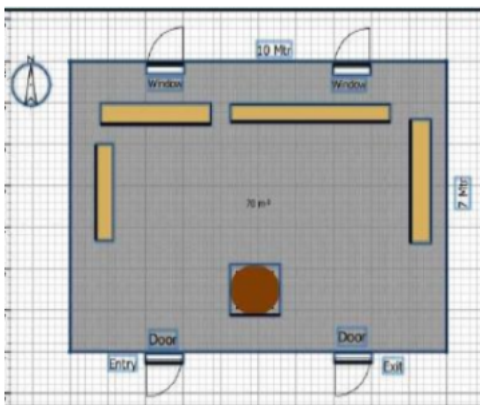

নিৰ্বাচক পঞ্জীয়ন বিষয়াৰ স্বাক্ষৰ

Nazri Naksha

Google Map View

Polling Station Building Front View

ভোটগ্ৰহন কেন্দ্ৰৰ সন্মুখৰ দৃশ্য

Cad View

Key MAP View

1 নাম : সত্যজিত গগৈ পিতাৰ নাম: মহেন্দ্ৰ গগৈ ঘৰ নং : ১ বয়স : 48 লিঙ্গ : পুৰুষ	DQT1394598 ফটো উপলব্ধ	2 নাম : ভানু গগৈ স্বামীৰ নাম: ৰাজেন গগৈ ঘৰ নং : ২ বয়স : 52 লিঙ্গ : মহিলা	DQT1394645 ফটো উপলব্ধ	3 নাম : কৃষ্ণ গগৈ পিতাৰ নাম: ৰাজেন গগৈ ঘৰ নং : 02 বয়স : 25 লিঙ্গ : পুৰুষ	DQT4764130 ফটো উপলব্ধ
4 নাম : প্ৰহ্লাদ গগৈ মাতৃৰ নাম: ভানু গগৈ ঘৰ নং : 02 বয়স : 21 লিঙ্গ : পুৰুষ	DQT4757944 ফটো উপলব্ধ	5 নাম : দিগন্ত গগৈ পিতাৰ নাম: হিন্দ্ৰেশ্বৰ গগৈ ঘৰ নং : ৩ বয়স : 43 লিঙ্গ : পুৰুষ	DQT1394656 ফটো উপলব্ধ	6 নাম : টুটুমণি গগৈ স্বামীৰ নাম: দিগন্ত গগৈ ঘৰ নং : ৩ বয়স : 38 লিঙ্গ : মহিলা	DQT1394667 ফটো উপলব্ধ
S 7 নাম : বিংকীমনি ৰাড়া স্বামীৰ নাম: মিশ্ৰ গগৈ ঘৰ নং : ০৩ বয়স : 26 লিঙ্গ : মহিলা	DQT0377499 ফটো উপলব্ধ	8 নাম : দীপজ্যোতি গগৈ পিতাৰ নাম: দিগন্ত গগৈ ঘৰ নং : 3 বয়স : 22 লিঙ্গ : পুৰুষ	OAN0058941 ফটো উপলব্ধ	9 নাম : দুলাল টামুলী পিতাৰ নাম: বানেশ্বৰ টামুলী ঘৰ নং : 8 বয়স : 38 লিঙ্গ : পুৰুষ	DQT1394689 ফটো উপলব্ধ
10 নাম : বিপুল টামুলী পিতাৰ নাম: নন্দ নাথ টামুলী ঘৰ নং : ৫ বয়স : 73 লিঙ্গ : পুৰুষ	DQT1394690 ফটো উপলব্ধ	11 নাম : লীলা টামুলী স্বামীৰ নাম: বিপুল টামুলী ঘৰ নং : ৫ বয়স : 65 লিঙ্গ : মহিলা	DQT1394703 ফটো উপলব্ধ	12 নাম : অচ্যুত টামুলি পিতাৰ নাম: বিপুল টামুলি ঘৰ নং : ৫ বয়স : 39 লিঙ্গ : পুৰুষ	DQT0214080 ফটো উপলব্ধ
13 নাম : অৰ্পন টামুলী পিতাৰ নাম: বিপুল টামুলী ঘৰ নং : ৫ বয়স : 36 লিঙ্গ : পুৰুষ	DQT1403889 ফটো উপলব্ধ	14 নাম : দিগন্ত টামুলী পিতাৰ নাম: বাবুলা টামুলী ঘৰ নং : ৬ বয়স : 38 লিঙ্গ : পুৰুষ	DQT1394747 ফটো উপলব্ধ	15 নাম : ৰশ্মি টামুলী স্বামীৰ নাম: দিগন্ত টামুলী ঘৰ নং : ০৬ বয়স : 37 লিঙ্গ : মহিলা	DQT0408690 ফটো উপলব্ধ
16 নাম : চিমা শইকীয়া পিতাৰ নাম: প্ৰবিন শইকীয়া ঘৰ নং : 9 বয়স : 23 লিঙ্গ : মহিলা	DQT0375907 ফটো উপলব্ধ	S 17 নাম : কৈশৰ ৰাড়া পিতাৰ নাম: বিৰেণ ৰাড়া ঘৰ নং : 14 বয়স : 24 লিঙ্গ : পুৰুষ	DQT0497933 ফটো উপলব্ধ	18 নাম : নৱদীপ শইকীয়া পিতাৰ নাম: মনেশ্বৰ শইকীয়া ঘৰ নং : ৬৯ বয়স : 27 লিঙ্গ : পুৰুষ	DQT0344648 ফটো উপলব্ধ
19 নাম : উতপল শইকীয়া পিতাৰ নাম: ভূপেন চন্দ্ৰ শইকীয়া ঘৰ নং : ৮১ বয়স : 31 লিঙ্গ : পুৰুষ	DQT1403856 ফটো উপলব্ধ	20 নাম : কৰিশা ৰাড়া পিতাৰ নাম: অৰূপ ৰাড়া ঘৰ নং : 84 বয়স : 22 লিঙ্গ : মহিলা	DQT0272922 ফটো উপলব্ধ		