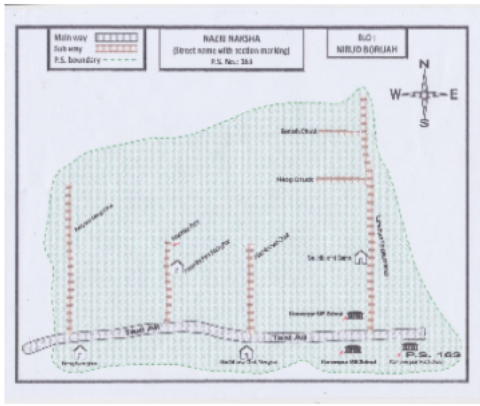

Nazri Naksha